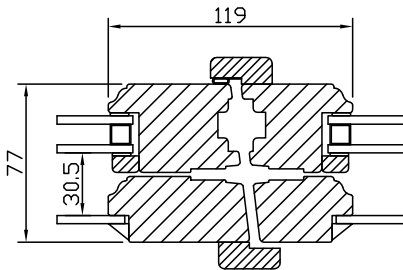

Kan förses med infälld spaltventil (klickventil) i karmen, 40 cm².

GLASNING:

Innerbågen glasad med 2-glas isolerruta D4-10LE + argon + VK.

Glaslister i trä.

Ytterbågen glasad med 4 mm enkelglas. Monterad med kitt. Avståndet mellan ytterglas och isolerruta är ca 30 mm.

Täckpluggar medföljer.

Modul BREDD	Enkeldörr	Pardörr
Min	6M	12M
Max	11M	20M

Modul HÖJD	Enkel-/Pardörr
Min	15M
Max	25M*

*Enkeldörr: Max bredd 9M vid höjd över 23M

*Pardörr: Max bredd 17M vid höjd över 23M

Spröjs