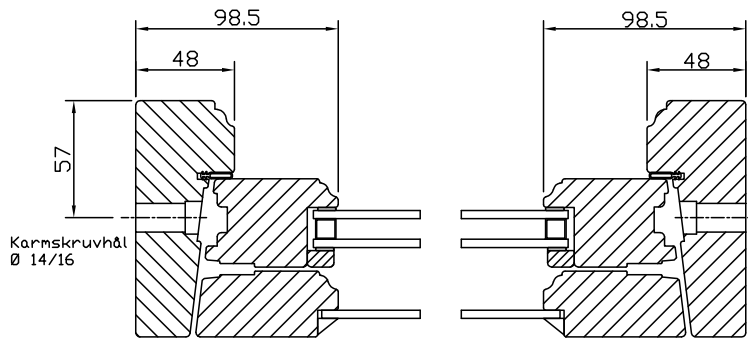

Horizontalsnitt