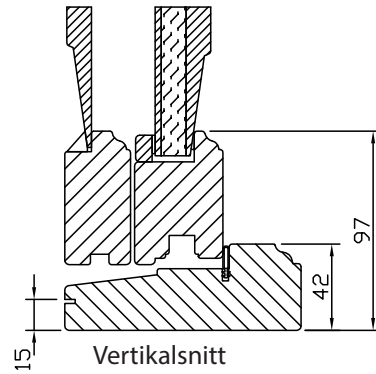

Kopplad fönsterdörr

Utåtgående 2+1 glas

VIRKESKVALITET:

Lamellimmad furu

UTFÖRANDE & BESLAGNING

In- och utsida i trä.

Sidohängd fönsterdörr med utåtgående kopplade bågar.

Karm och bågförband limmade och spikade/skruvade.

Kan förses med infälld spaltventil (klickventil) i karmen, 40 cm².

GLASNING:

Innerbågen glasad med 2-glas isolerruta D4-10LE + argon + VK.

Glaslister i trä.

Ytterbågen glasad med 4 mm enkelglas. Monterad med kitt. Avståndet mellan ytterglas och isolerruta är ca 30 mm.

Täckpluggar medföljer.

Modul BREDD	Enkeldörr	Pardörr
Min	6M	12M
Max	11M	20M

Modul HÖJD	Enkel-/Pardörr
Min	15M
Max	25M*

*Enkeldörr: Max bredd 9M vid höjd över 23M

*Pardörr: Max bredd 17M vid höjd över 23M

Spröjs