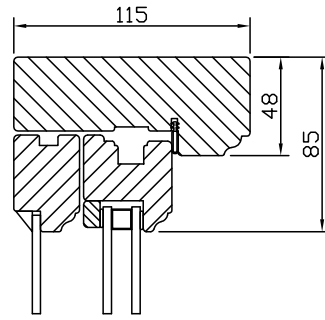

Tätninglist av silikon spårmonterad i karmen.

Bröstningsdelen är isolerad och är spegelfräst (spegelmått från 200mm) vid täckmålat utförande.

Täckmålat: Oljehärdad board in/ och utvändigt.

Laserat, klarlack och obehandlat: Plywood med knivskuren furufaner.

Kan förses med infälld spaltventil (klickventil) i karmen, 40 cm².

GLASNING:

Innerbågen glasad med 2-glas isolerruta D4-10LE + argon + VK.

Glaslister i trä.

Ytterbågen glasad med 4 mm enkelglas. Monterad med kitt. Avståndet mellan ytterglas och isolerruta är ca 30 mm.

Täckpluggar medföljer.

Modul BREDD	Enkeldörr	Pardörr
Min	6M	12M
Max	11M	20M

Modul HÖJD	Enkel-/Pardörr
Min	15M
Max	25M*

*Enkeldörr: Max bredd 9M vid höjd över 23M

*Pardörr: Max bredd 17M vid höjd över 23M

Spröjs