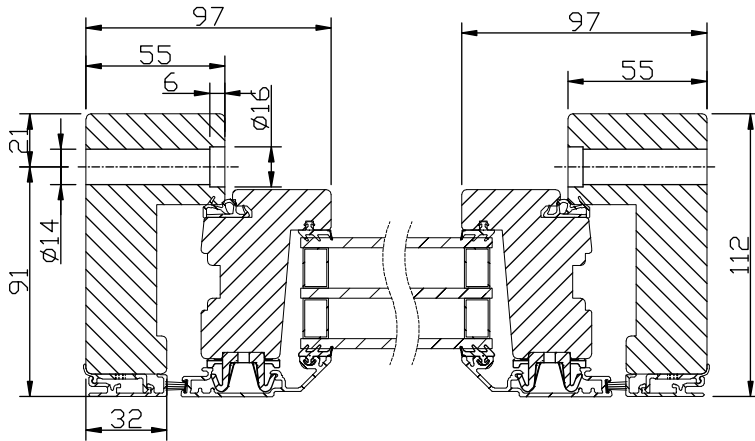

LASERADE

Komponenterna behandlas före ihopsättning med en vattenburen lasyr och en vattenburen lasyrlack på samtliga ytor.

MONTERING:

Karmsidorna är förborrade för karminfästning. Täckpluggar medföljer.

modul BREDD	1-luft	2-luft	3-luft
	<input type="checkbox"/>	<input type="checkbox"/>	<input type="checkbox"/>
min	5M	10M	15M
max	10M	19M	29M

modul HÖJD	1-luft <input type="checkbox"/>
min	5M
max	16M

Spröjs

Vertikalsnitt

Horizontalsnitt

Vertikalsnitt bågpost

Horizontalsnitt karm mittpost

Horizontalsnitt bågpost