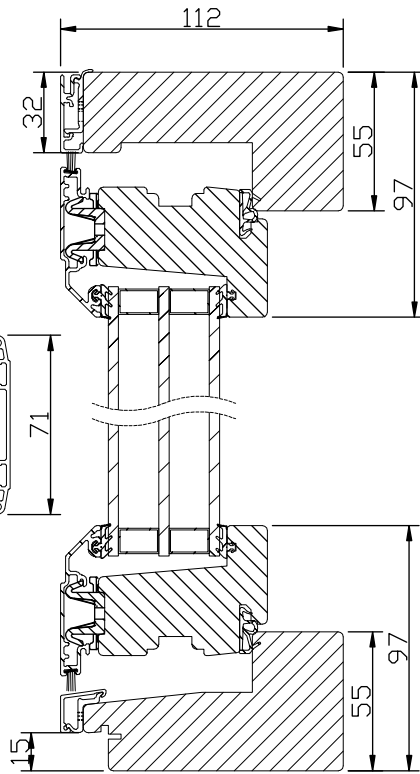

Vädringsspärren låser även bågen i omvänt läge.

Spanjolett med 22 mm kantskena och inbrottshämmande svampkolv.

2 st. låspunkter upp till 12M och 3 st. från 13M och uppåt.

Handtag i mattkrom utförande medlevereras.

LASERADE

Komponenterna behandlas före ihopsättning med en vattenburen lasyr och en vattenburen lasyrlack på samtliga ytor.

MONTERING:

Karmsidorna är förborrade för karminfästning. Täckpluggar medföljer.

modul BREDD	1-luft	2-luft	3-luft
	<input type="checkbox"/>	<input type="checkbox"/>	<input type="checkbox"/>
min	5M	10M	15M
max	10M	19M	29M

modul HÖJD	1-luft <input type="checkbox"/>
min	5M
max	16M

Spröjs

Vertikalsnitt

Horizontalsnitt

Vertikalsnitt bågpost

Horizontalsnitt karm mittpost

Horizontalsnitt bågpost