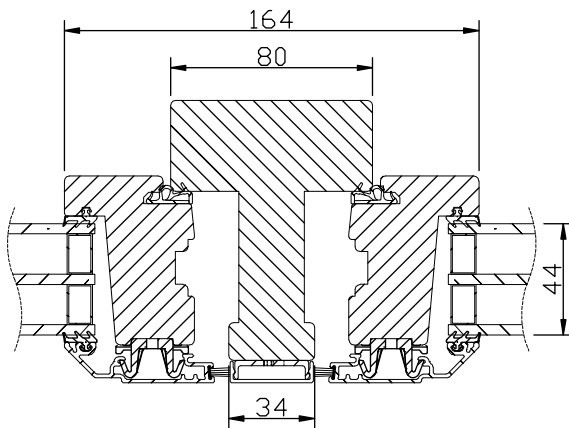

modul HÖJD	1-luft <input type="checkbox"/>
min	5M
max	16M

Spröjs

Vertikalsnitt

Horizontalsnitt

Vertikalsnitt bågpost

Horizontalsnitt karm mittpost

Horizontalsnitt bågpost