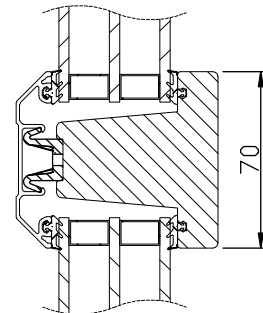

LASERADE

Komponenterna behandlas före ihopsättning med en vattenburen lasyr och en vattenburen lasyrlack på samtliga ytor.

MONTERING:

Karmsidorna är förborrade för karminfästning. Täckpluggar medföljer.

modul BREDD	1-luft	2-luft	3-luft
	<input type="checkbox"/>	<input type="checkbox"/>	<input type="checkbox"/>
min	5M	10M	15M
max	10M	19M	29M

modul HÖJD	1-luft <input type="checkbox"/>
min	5M
max	16M

Spröjs

Vertikalsnitt

Horizontalsnitt

Vertikalsnitt bågpost

Horizontalsnitt karm mittpost

Horizontalsnitt bågpost