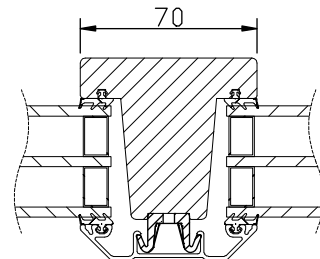

Vädringsspärren låser även bågen i omvänt läge.

Spanjolett med 22 mm kantskena och inbrottshämmande svampkolv.

2 st. låspunkter upp till 12M och 3 st. från 13M och uppåt.

Handtag i mattkrom utförande medlevereras.

LASERADE

Komponenterna behandlas före ihopsättning med en vattenburen lasyr och en vattenburen lasyrlack på samtliga ytor.

MONTERING:

Karmsidorna är förborrade för karminfästning. Täckpluggar medföljer.

modul BREDD	1-luft	2-luft	3-luft
	<input type="checkbox"/>	<input type="checkbox"/>	<input type="checkbox"/>
min	5M	10M	15M
max	10M	19M	29M

modul HÖJD	1-luft <input type="checkbox"/>
min	5M
max	16M

Spröjs

Vertikalsnitt

Horizontalsnitt

Vertikalsnitt bågpost

Horizontalsnitt karm mittpost

Horizontalsnitt bågpost