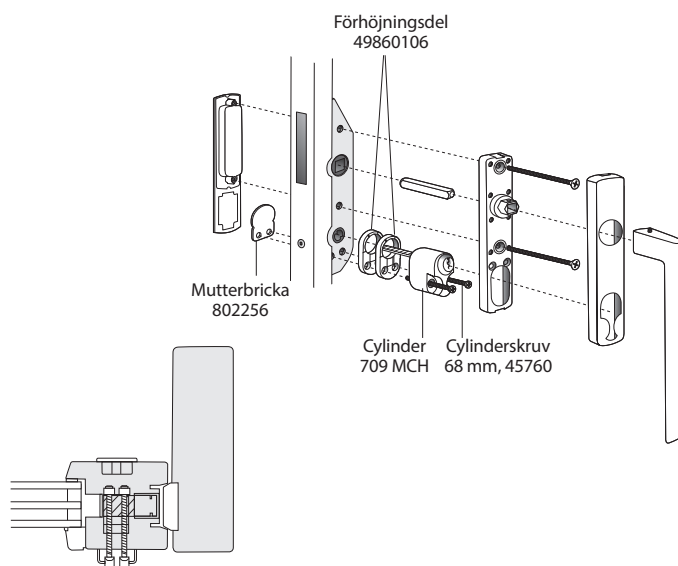

## Skjutdörr Trä

De detaljer som ej är namnsatta i illustrationerna följer med leveransen.

<b>Skjutdörr, trä. Cylinder insida, täckbricka utsida</b>	
Antal	Benämning
1	Mutterbricka 802256
2	Förhöjningsdel 49860106
2	Cylinderskruv 68 mm 45760
1	Cylinder 709 MCH

<b>Skjutdörr, trä. Cylinder insida och utsida</b>	
Antal	Benämning
4	Förhöjningsdel 49860106
2	Cylinderskruv 125 mm 461735
1	Parcylinder 708 MCH

### Skjuddörr, alu. Cylinder insida, täckbricka utsida

Antal	Benämning
1	Mutterbricka 802256
1	Förhöjningsdel 49860106
2	Cylinderskruv 68 mm 45760
1	Cylinder 709 MCH

### Skjuddörr, alu. Cylinder insida och utsida

Antal	Benämning
4	Förhöjningsdel 49860106
2	Cylinderskruv 125 mm 461735
1	Parcylinder 708 MCH
1	Kopplingsbricka FIX 4058