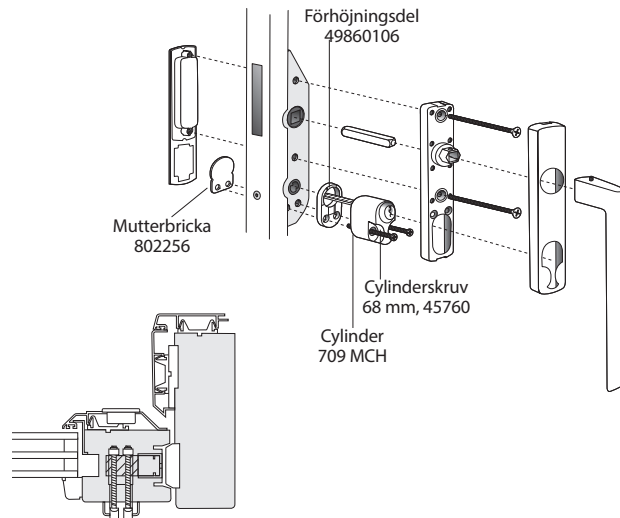

## Skjutdörr Trä

De detaljer som ej är namnsatta i illustrationerna följer med leveransen.

<b>Skjutdörr, trä. Cylinder insida, täckbricka utsida</b>	
Antal	Benämning
1	Mutterbricka 802256
2	Förhöjningsdel 49860106
2	Cylinderskruv 68 mm 45760
1	Cylinder 709 MCH

<b>Skjutdörr, trä. Cylinder insida och utsida</b>	
Antal	Benämning
4	Förhöjningsdel 49860106
2	Cylinderskruv 125 mm 461735
1	Parcylinder 708 MCH

### Skjuddörr, alu. Cylinder insida, täckbricka utsida

Antal	Benämning
1	Mutterbricka 802256
1	Förhöjningsdel 49860106
2	Cylinderskruv 68 mm 45760
1	Cylinder 709 MCH

### Skjuddörr, alu. Cylinder insida och utsida

Antal	Benämning
4	Förhöjningsdel 49860106
2	Cylinderskruv 125 mm 461735
1	Parcylinder 708 MCH
1	Kopplingsbricka FIX 4058