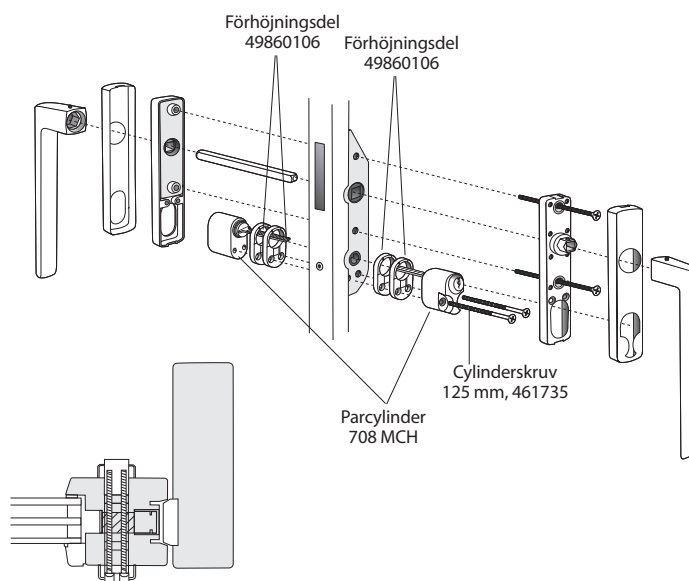

## Skjutdörr Trä

De detaljer som ej är namnsatta i illustrationerna följer med leveransen.

<b>Skjutdörr, trä. Cylinder insida, täckbricka utsida</b>	
Antal	Benämning
1	Mutterbricka 802256
2	Förhöjningsdel 49860106
2	Cylinderskruv 68 mm 45760
1	Cylinder 709 MCH

<b>Skjutdörr, trä. Cylinder insida och utsida</b>	
Antal	Benämning
4	Förhöjningsdel 49860106
2	Cylinderskruv 125 mm 461735
1	Parcylinder 708 MCH

### Skjuddörr, alu. Cylinder insida, täckbricka utsida

Antal	Benämning
1	Mutterbricka 802256
1	Förhöjningsdel 49860106
2	Cylinderskruv 68 mm 45760
1	Cylinder 709 MCH

### Skjuddörr, alu. Cylinder insida och utsida

Antal	Benämning
4	Förhöjningsdel 49860106
2	Cylinderskruv 125 mm 461735
1	Parcylinder 708 MCH
1	Kopplingsbricka FIX 4058