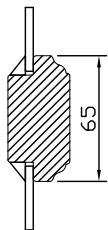

Sidohängt kopplat fönster

Utåtgående 2+1 glas

VIRKESKVALITET:
Lamellimmad furu.

SPRÖJS:
Fast äkta spröjs, infälld i ytterbågen.

UTFÖRANDE & BESLAGNING
In- och utsida i trä.
Sidohängt med utåtgående kopplade bågar.
Karmförband limmade och spikade/skruvade.
Ytterbågs- och innerbågsförband limmade och spikade.
Spårmonterade tätningslister i EPDM.
Persienn kan erhållas som mellanglaspersienn på fönster utan spröjs och som frihängande mot rumssidan vid spröjs.
Bärgångjärn av ytbehandlad metall. 2 st gångjärn/båge på fönster, från 13M 3 st gångjärn.
Fönsterlås förnicklat, 2 st per båge fabriksmonterad.
Stormkrok förnicklat, 1 st per båge fabriksmonterad.
Som tillval erbjuds spanjolett med 25 mm kantskena. 2 st kolvar och 3 st kolvar på höjder från 13M och högre. Levereras då med handtag i förnicklat utförande. Broms är standard från Kym 510 med kilkolvs-spanjolett och KYM 600 med hakkolvspanjolett.
Mötesbåge från Kym 725. Spanjolett i båda bågarna som standard.
Kan förses med infälld spaltventil (klickventil) i karmen, 40 cm ² .

MONTERING:
Karmsidorna är förborrade för karminfästning.
Täckpluggar medföljer.

GLASNING:
Innerbågen glasad med 2-glas isolerruta D4-10LE + argon + VK. Glaslist MTK metod 3.
Ytterbågen glasad med 4 mm enkelglas. Monterad med kitt. Avståndet mellan ytterglas och isolerruta är ca 30 mm.
U-värde 1,2.

Modul BREDD	1-luft	2-luft	3-luft
Min	5M	9M*	14M
Max	11M	20M	25M

*Kym 930 på 2-luft med mittpost

Modul HÖJD	1-luft	2-luft
Min	5M*	10M
Max	18M	25M

*Kym 725 på mötesbåge

Modul Överkantshängda	1-luft BREDD	1-luft HÖJD
Min	5M	4M
Max	16M	8M

Sidohängt fönster
Utåtgående 2+1 glas

Vertikalsnitt mittpost

Vertikalsnitt

Spröjs

Horizontalsnitt

Horizontalsnitt mittpost

Horizontalsnitt mötesbåge