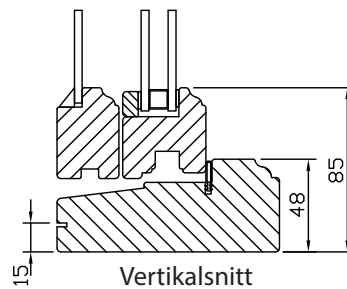

Sidohängt kopplat fönster

Utåtgående 2+1 glas

VIRKESKVALITET:
Lamellimmad furu.

SPRÖJS:
Fast äkta spröjs, infälld i ytterbågen.

UTFÖRANDE & BESLAGNING
In- och utsida i trä.
Sidohängt med utåtgående kopplade bågar.
Karmförband limmade och spikade/skruvade.
Ytterbågs- och innerbågsförband limmade och spikade.
Spårmonterade tätningslister i EPDM.
Persienn kan erhållas som mellanglaspersienn på fönster utan spröjs och som frihängande mot rumssidan vid spröjs.
Bärgångjärn av ytbehandlad metall. 2 st gångjärn/båge på fönster, från 13M 3 st gångjärn.
Fönsterlås förnicklat, 2 st per båge fabriksmonterad.
Stormkrok förnicklat, 1 st per båge fabriksmonterad.
Som tillval erbjuds spanjolett med 25 mm kantskena. 2 st kolvar och 3 st kolvar på höjder från 13M och högre. Levereras då med handtag i förnicklat utförande. Broms är standard från Kym 510 med kilkolvs-spanjolett och KYM 600 med hakkolvspanjolett.
Mötesbåge från Kym 725. Spanjolett i båda bågarna som standard.
Kan förses med infälld spaltventil (klickventil) i karmen, 40 cm ² .

MONTERING:
Karmsidorna är förborrade för karminfästning.
Täckpluggar medföljer.

GLASNING:
Innerbågen glasad med 2-glas isolerruta D4-10LE + argon + VK. Glaslist MTK metod 3.
Ytterbågen glasad med 4 mm enkelglas. Monterad med kitt. Avståndet mellan ytterglas och isolerruta är ca 30 mm.
U-värde 1,2.

Modul BREDD	1-luft	2-luft	3-luft
Min	5M	9M*	14M
Max	11M	20M	25M

*Kym 930 på 2-luft med mittpost

Modul HÖJD	1-luft	2-luft
Min	5M*	10M
Max	18M	25M

*Kym 725 på mötesbåge

Modul Överkantshängda	1-luft BREDD	1-luft HÖJD
Min	5M	4M
Max	16M	8M

Sidohängt fönster
Utåtgående 2+1 glas

Vertikalsnitt mittpost

Vertikalsnitt

Spröjs

Horizontalsnitt

Horizontalsnitt mittpost

Horizontalsnitt mötesbåge