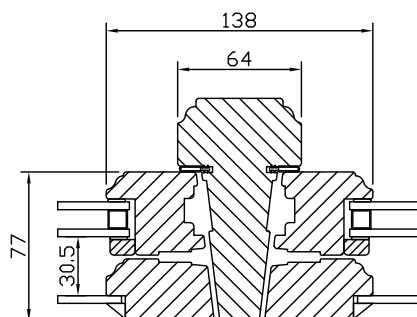

MONTERING:
Karmsidorna är förborrade för karminfästning.
Täckpluggar medföljer.

GLASNING:
Innerbågen glasad med 2-glas isolerruta D4-10LE + argon + VK. Glaslist MTK metod 3.
Ytterbågen glasad med 4 mm enkelglas. Monterad med kitt. Avståndet mellan ytterglas och isolerruta är ca 30 mm.
U-värde 1,2.

Modul BREDD	1-luft	2-luft	3-luft
Min	5M	9M*	14M
Max	11M	20M	25M

*Kym 930 på 2-luft med mittpost

Modul HÖJD	1-luft	2-luft
Min	5M*	10M
Max	18M	25M

*Kym 725 på mötesbåge

Modul Överkantshängda	1-luft BREDD	1-luft HÖJD
Min	5M	4M
Max	16M	8M

Sidohängt fönster
Utåtgående 2+1 glas

Vertikalsnitt mittpost

Vertikalsnitt

Spröjs

Horizontalsnitt

Horizontalsnitt mittpost

Horizontalsnitt mötesbåge