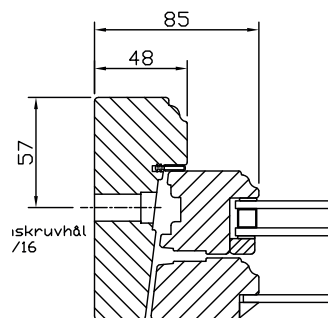

Sidohängt kopplat fönster

Utåtgående 2+1 glas

VIRKESKVALITET:
Lamellimmad furu.

SPRÖJS:
Fast äkta spröjs, infälld i ytterbågen.

UTFÖRANDE & BESLAGNING
In- och utsida i trä.
Sidohängt med utåtgående kopplade bågar.
Karmförband limmade och spikade/skruvade.
Ytterbågs- och innerbågsförband limmade och spikade.
Spårmonterade tätningslister i EPDM.
Persienn kan erhållas som mellanglaspersienn på fönster utan spröjs och som frihängande mot rumssidan vid spröjs.
Bärgångjärn av ytbehandlad metall. 2 st gångjärn/båge på fönster, från 13M 3 st gångjärn.
Fönsterlås förnicklat, 2 st per båge fabriksmonterad.
Stormkrok förnicklat, 1 st per båge fabriksmonterad.
Som tillval erbjuds spanjolett med 25 mm kantskena. 2 st kolvar och 3 st kolvar på höjder från 13M och högre. Levereras då med handtag i förnicklat utförande. Broms är standard från Kym 510 med kilkolvs-spanjolett och KYM 600 med hakkolvspanjolett.
Mötesbåge från Kym 725. Spanjolett i båda bågarna som standard.
Kan förses med infälld spaltventil (klickventil) i karmen, 40 cm ² .

MONTERING:
Karmsidorna är förborrade för karminfästning.
Täckpluggar medföljer.

GLASNING:
Innerbågen glasad med 2-glas isolerruta D4-10LE + argon + VK. Glaslist MTK metod 3.
Ytterbågen glasad med 4 mm enkelglas. Monterad med kitt. Avståndet mellan ytterglas och isolerruta är ca 30 mm.
U-värde 1,2.

Modul BREDD	1-luft	2-luft	3-luft
Min	5M	9M*	14M
Max	11M	20M	25M

*Kym 930 på 2-luft med mittpost

Modul HÖJD	1-luft	2-luft
Min	5M*	10M
Max	18M	25M

*Kym 725 på mötesbåge

Modul Överkantshängda	1-luft BREDD	1-luft HÖJD
Min	5M	4M
Max	16M	8M

Sidohängt fönster
Utåtgående 2+1 glas

Vertikalsnitt mittpost

Vertikalsnitt

Spröjs

Horizontalsnitt

Horizontalsnitt mittpost

Horizontalsnitt mötesbåge