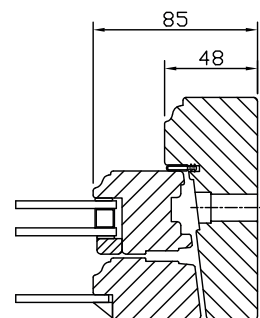

Sidohängt kopplat fönster

Utåtgående 2+1 glas

VIRKESKVALITET:
Lamellimmad furu.

SPRÖJS:
Fast äkta spröjs, infälld i ytterbågen.

UTFÖRANDE & BESLAGNING
In- och utsida i trä.
Sidohängt med utåtgående kopplade bågar.
Karmförband limmade och spikade/skruvade.
Ytterbågs- och innerbågsförband limmade och spikade.
Spårmonterade tätningslister i EPDM.
Persienn kan erhållas som mellanglaspersienn på fönster utan spröjs och som frihängande mot rumssidan vid spröjs.
Bärgångjärn av ytbehandlad metall. 2 st gångjärn/båge på fönster, från 13M 3 st gångjärn.
Fönsterlås förnicklat, 2 st per båge fabriksmonterad.
Stormkrok förnicklat, 1 st per båge fabriksmonterad.
Som tillval erbjuds spanjolett med 25 mm kantskena. 2 st kolvar och 3 st kolvar på höjder från 13M och högre. Levereras då med handtag i förnicklat utförande. Broms är standard från Kym 510 med kilkolvs-spanjolett och KYM 600 med hakkolvspanjolett.
Mötesbåge från Kym 725. Spanjolett i båda bågarna som standard.
Kan förses med infälld spaltventil (klickventil) i karmen, 40 cm ² .

MONTERING:
Karmsidorna är förborrade för karminfästning.
Täckpluggar medföljer.

GLASNING:
Innerbågen glasad med 2-glas isolerruta D4-10LE + argon + VK. Glaslist MTK metod 3.
Ytterbågen glasad med 4 mm enkelglas. Monterad med kitt. Avståndet mellan ytterglas och isolerruta är ca 30 mm.
U-värde 1,2.

Modul BREDD	1-luft	2-luft	3-luft
Min	5M	9M*	14M
Max	11M	20M	25M

*Kym 930 på 2-luft med mittpost

Modul HÖJD	1-luft	2-luft
Min	5M*	10M
Max	18M	25M

*Kym 725 på mötesbåge

Modul Överkantshängda	1-luft BREDD	1-luft HÖJD
Min	5M	4M
Max	16M	8M

Sidohängt fönster
Utåtgående 2+1 glas

Vertikalsnitt mittpost

Vertikalsnitt

Spröjs

Horizontalsnitt

Horizontalsnitt mittpost

Horizontalsnitt mötesbåge