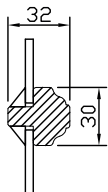

MONTERING:
Karmsidorna är förborrade för karminfästning.
Täckpluggar medföljer.

GLASNING:
Innerbågen glasad med 2-glas isolerruta D4-10LE + argon + VK. Glaslist MTK metod 3.
Ytterbågen glasad med 4 mm enkelglas. Monterad med kitt. Avståndet mellan ytterglas och isolerruta är ca 30 mm.
U-värde 1,2.

Modul BREDD	1-luft	2-luft	3-luft
Min	5M	9M*	14M
Max	11M	20M	25M

*Kym 930 på 2-luft med mittpost

Modul HÖJD	1-luft	2-luft
Min	5M*	10M
Max	18M	25M

*Kym 725 på mötesbåge

Modul Överkantshängda	1-luft BREDD	1-luft HÖJD
Min	5M	4M
Max	16M	8M

Sidohängt fönster
Utåtgående 2+1 glas

Vertikalsnitt mittpost

Vertikalsnitt

Spröjs

Horizontalsnitt

Horizontalsnitt mittpost

Horizontalsnitt mötesbåge