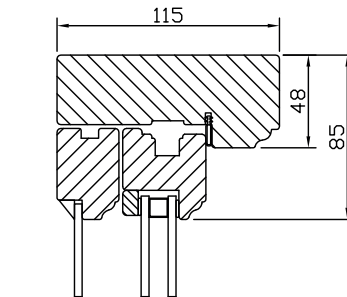

MONTERING:
Karmsidorna är förborrade för karminfästning.
Täckpluggar medföljer.

GLASNING:
Innerbågen glasad med 2-glas isolerruta D4-10LE + argon + VK. Glaslist MTK metod 3.
Ytterbågen glasad med 4 mm enkelglas. Monterad med kitt. Avståndet mellan ytterglas och isolerruta är ca 30 mm.
U-värde 1,2.

Modul BREDD	1-luft	2-luft	3-luft
Min	5M	9M*	14M
Max	11M	20M	25M

*Kym 930 på 2-luft med mittpost

Modul HÖJD	1-luft	2-luft
Min	5M*	10M
Max	18M	25M

*Kym 725 på mötesbåge

Modul Överkantshängda	1-luft BREDD	1-luft HÖJD
Min	5M	4M
Max	16M	8M

Sidohängt fönster
Utåtgående 2+1 glas

Vertikalsnitt mittpost

Vertikalsnitt

Spröjs

Horizontalsnitt

Horizontalsnitt mittpost

Horizontalsnitt mötesbåge