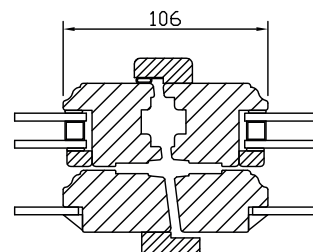

Sidohängt kopplat fönster

Utåtgående 2+1 glas

VIRKESKVALITET:
Lamellimmad furu.

SPRÖJS:
Fast äkta spröjs, infälld i ytterbågen.

UTFÖRANDE & BESLAGNING
In- och utsida i trä.
Sidohängt med utåtgående kopplade bågar.
Karmförband limmade och spikade/skruvade.
Ytterbågs- och innerbågsförband limmade och spikade.
Spårmonterade tätningslister i EPDM.
Persienn kan erhållas som mellanglaspersienn på fönster utan spröjs och som frihängande mot rumssidan vid spröjs.
Bärgångjärn av ytbehandlad metall. 2 st gångjärn/båge på fönster, från 13M 3 st gångjärn.
Fönsterlås förnicklat, 2 st per båge fabriksmonterad.
Stormkrok förnicklat, 1 st per båge fabriksmonterad.
Som tillval erbjuds spanjolett med 25 mm kantskena. 2 st kolvar och 3 st kolvar på höjder från 13M och högre. Levereras då med handtag i förnicklat utförande. Broms är standard från Kym 510 med kilkolvs-spanjolett och KYM 600 med hakkolvspanjolett.
Mötesbåge från Kym 725. Spanjolett i båda bågarna som standard.
Kan förses med infälld spaltventil (klickventil) i karmen, 40 cm ² .

MONTERING:
Karmsidorna är förborrade för karminfästning.
Täckpluggar medföljer.

GLASNING:
Innerbågen glasad med 2-glas isolerruta D4-10LE + argon + VK. Glaslist MTK metod 3.
Ytterbågen glasad med 4 mm enkelglas. Monterad med kitt. Avståndet mellan ytterglas och isolerruta är ca 30 mm.
U-värde 1,2.

Modul BREDD	1-luft	2-luft	3-luft
Min	5M	9M*	14M
Max	11M	20M	25M

*Kym 930 på 2-luft med mittpost

Modul HÖJD	1-luft	2-luft
Min	5M*	10M
Max	18M	25M

*Kym 725 på mötesbåge

Modul Överkantshängda	1-luft BREDD	1-luft HÖJD
Min	5M	4M
Max	16M	8M

Sidohängt fönster
Utåtgående 2+1 glas

Vertikalsnitt mittpost

Vertikalsnitt

Spröjs

Horizontalsnitt

Horizontalsnitt mittpost

Horizontalsnitt mötesbåge