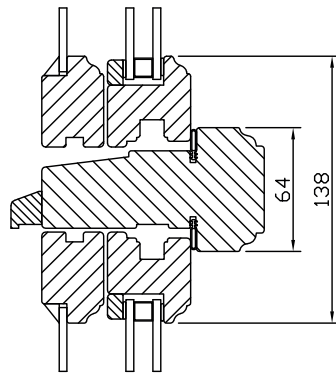

Sidohängt kopplat fönster

Utåtgående 2+1 glas

VIRKESKVALITET:
Lamellimmad furu.

SPRÖJS:
Fast äkta spröjs, infälld i ytterbågen.

UTFÖRANDE & BESLAGNING
In- och utsida i trä.
Sidohängt med utåtgående kopplade bågar.
Karmförband limmade och spikade/skruvade.
Ytterbågs- och innerbågsförband limmade och spikade.
Spårmonterade tätningslister i EPDM.
Persienn kan erhållas som mellanglaspersienn på fönster utan spröjs och som frihängande mot rumssidan vid spröjs.
Bärgångjärn av ytbehandlad metall. 2 st gångjärn/båge på fönster, från 13M 3 st gångjärn.
Fönsterlås förnicklat, 2 st per båge fabriksmonterad.
Stormkrok förnicklat, 1 st per båge fabriksmonterad.
Som tillval erbjuds spanjolett med 25 mm kantskena. 2 st kolvar och 3 st kolvar på höjder från 13M och högre. Levereras då med handtag i förnicklat utförande. Broms är standard från Kym 510 med kilkolvs-spanjolett och KYM 600 med hakkolvspanjolett.
Mötesbåge från Kym 725. Spanjolett i båda bågarna som standard.
Kan förses med infälld spaltventil (klickventil) i karmen, 40 cm ² .

MONTERING:
Karmsidorna är förborrade för karminfästning.
Täckpluggar medföljer.

GLASNING:
Innerbågen glasad med 2-glas isolerruta D4-10LE + argon + VK. Glaslist MTK metod 3.
Ytterbågen glasad med 4 mm enkelglas. Monterad med kitt. Avståndet mellan ytterglas och isolerruta är ca 30 mm.
U-värde 1,2.

Modul BREDD	1-luft	2-luft	3-luft
Min	5M	9M*	14M
Max	11M	20M	25M

*Kym 930 på 2-luft med mittpost

Modul HÖJD	1-luft	2-luft
Min	5M*	10M
Max	18M	25M

*Kym 725 på mötesbåge

Modul Överkantshängda	1-luft BREDD	1-luft HÖJD
Min	5M	4M
Max	16M	8M

Sidohängt fönster
Utåtgående 2+1 glas

Vertikalsnitt mittpost

Vertikalsnitt

Spröjs

Horizontalsnitt

Horizontalsnitt mittpost

Horizontalsnitt mötesbåge