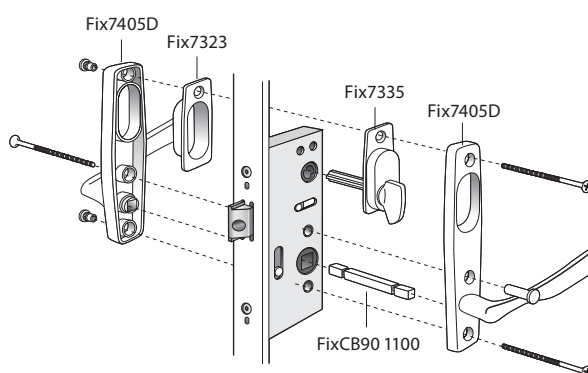

Låsdetaljer Fönsterdörr

Utåtgående 3-glas isolerruta

SP FD Std. Spärrvred insida,
täckbricka utsida

Antal	Benämning
2	Handtag SP rak m långskylt
1	Lössprint 110 mm
1	Vred Fix 7335, sprintlängd 36 mm
1	Täckbricka Fix 7323
3	Skruv M5x87
3	Skruvmottagare M5 ASSA 802976

SP FD Cylinder insida,
täckbricka utsida

Antal	Benämning
2	Handtag SP rak m långskylt
1	Lössprint 110 mm
1	Cylinder ASSA 707 802790
1	Förhöjningsdel ASSA 49860106
1	Skyddsbricka Fix 5167
2	Skruv M5x40
1	Täckbricka Fix 7323
3	Skruv M5x87
3	Skruvmottagare M5 ASSA 802976

SP FD Spärrvred insida, cylinder utsida	
Antal	Benämning
2	Handtag SP rak m långskylt
1	Lössprint 110 mm
1	Cylinder ASSA 707
1	Förhöjningsdel ASSA 49860106
2	Skruv M5x40
1	Vred Fix 7335, sprintlängd 36 mm
3	Skruv M5x87
3	Skruvmottagare M5 ASSA 802976

SP FD Cylinder insida, cylinder utsida	
Antal	Benämning
1	Handtag SP rak m långskylt
1	Handtag SP rak m långskylt rokok
1	Lössprint 110 mm
1	Cylinderpar 708, 806138
2	Förhöjningsdel ASSA 49860106
2	Cylinderskruv M5x63 mm
3	Skruv M5x87
3	Skruvmottagare M5 ASSA 802976