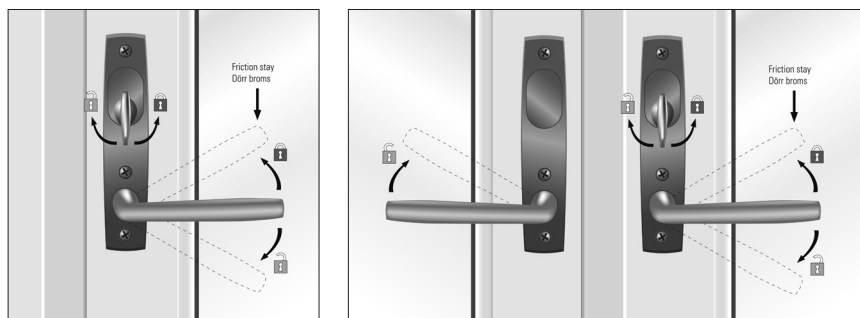

Låsdetaljer Fönsterdörr

Utåtgående 3-glas isolerruta

SP FD Std. Spärrvred insida,
täckbricka utsida

Antal	Benämning
2	Handtag SP rak m långskylt
1	Lössprint 110 mm
1	Vred Fix 7335, sprintlängd 36 mm
1	Täckbricka Fix 7323
3	Skruv M5x87
3	Skruvmottagare M5 ASSA 802976

SP FD Cylinder insida,
täckbricka utsida

Antal	Benämning
2	Handtag SP rak m långskylt
1	Lössprint 110 mm
1	Cylinder ASSA 707 802790
1	Förhöjningsdel ASSA 49860106
1	Skyddsbricka Fix 5167
2	Skruv M5x40
1	Täckbricka Fix 7323
3	Skruv M5x87
3	Skruvmottagare M5 ASSA 802976

SP FD Spärrvred insida, cylinder utsida	
Antal	Benämning
2	Handtag SP rak m långskylt
1	Lössprint 110 mm
1	Cylinder ASSA 707
1	Förhöjningsdel ASSA 49860106
2	Skruv M5x40
1	Vred Fix 7335, sprintlängd 36 mm
3	Skruv M5x87
3	Skruvmottagare M5 ASSA 802976