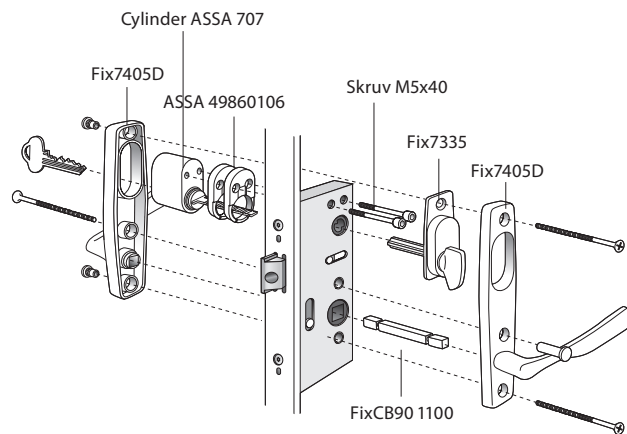

Låsdetaljer Fönsterdörr

Utåtgående 3-glas isolerruta

SP FD Std. Spärrvred insida,
täckbricka utsida

Antal	Benämning
2	Handtag SP rak m långskylt
1	Lössprint 110 mm
1	Vred Fix 7335, sprintlängd 36 mm
1	Täckbricka Fix 7323
3	Skruv M5x87
3	Skruvmottagare M5 ASSA 802976

SP FD Cylinder insida,
täckbricka utsida

Antal	Benämning
2	Handtag SP rak m långskylt
1	Lössprint 110 mm
1	Cylinder ASSA 707 802790
1	Förhöjningsdel ASSA 49860106
1	Skyddsbricka Fix 5167
2	Skruv M5x40
1	Täckbricka Fix 7323
3	Skruv M5x87
3	Skruvmottagare M5 ASSA 802976

SP FD Spärrvred insida, cylinder utsida	
Antal	Benämning
2	Handtag SP rak m långskylt
1	Lössprint 110 mm
1	Cylinder ASSA 707
1	Förhöjningsdel ASSA 49860106
2	Skruv M5x40
1	Vred Fix 7335, sprintlängd 36 mm
3	Skruv M5x87
3	Skruvmottagare M5 ASSA 802976

SP FD Cylinder insida, cylinder utsida	
Antal	Benämning
1	Handtag SP rak m långskylt
1	Handtag SP rak m långskylt rokok
1	Lössprint 110 mm
1	Cylinderpar 708, 806138
2	Förhöjningsdel ASSA 49860106
2	Cylinderskruv M5x63 mm
3	Skruv M5x87
3	Skruvmottagare M5 ASSA 802976