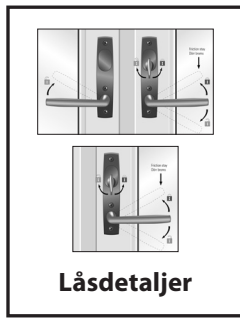

Låsdetaljer Fönsterdörr

Utåtgående 3-glas isolerruta

SP FD Std. Spärrvred insida,
täckbricka utsida

Antal	Benämning
2	Handtag SP rak m långskylt
1	Lössprint 110 mm
1	Vred Fix 7335, sprintlängd 36 mm
1	Täckbricka Fix 7323
3	Skruv M5x87
3	Skruvmottagare M5 ASSA 802976

SP FD Cylinder insida,
täckbricka utsida

Antal	Benämning
2	Handtag SP rak m långskylt
1	Lössprint 110 mm
1	Cylinder ASSA 707 802790
1	Förhöjningsdel ASSA 49860106
1	Skyddsbricka Fix 5167
2	Skruv M5x40
1	Täckbricka Fix 7323
3	Skruv M5x87
3	Skruvmottagare M5 ASSA 802976

SP FD Spärrvred insida, cylinder utsida	
Antal	Benämning
2	Handtag SP rak m långskylt
1	Lössprint 110 mm
1	Cylinder ASSA 707
1	Förhöjningsdel ASSA 49860106
2	Skruv M5x40
1	Vred Fix 7335, sprintlängd 36 mm
3	Skruv M5x87
3	Skruvmottagare M5 ASSA 802976

SP FD Cylinder insida, cylinder utsida	
Antal	Benämning
1	Handtag SP rak m långskylt
1	Handtag SP rak m långskylt rokok
1	Lössprint 110 mm
1	Cylinderpar 708, 806138
2	Förhöjningsdel ASSA 49860106
2	Cylinderskruv M5x63 mm
3	Skruv M5x87
3	Skruvmottagare M5 ASSA 802976