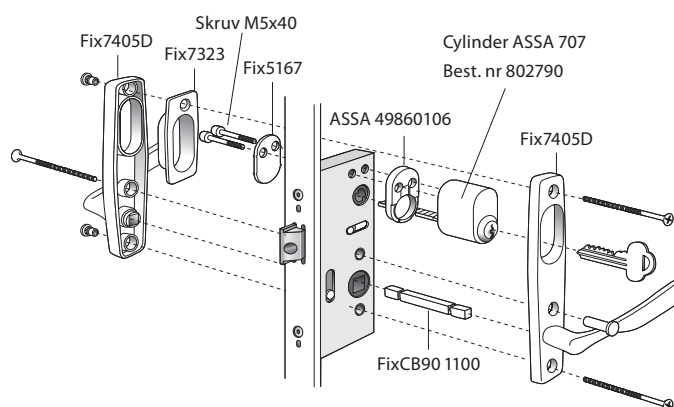

Låsdetaljer Fönsterdörr

Utåtgående 3-glas isolerruta

SP FD Std. Spärrvred insida,
täckbricka utsida

Antal	Benämning
2	Handtag SP rak m långskylt
1	Lössprint 110 mm
1	Vred Fix 7335, sprintlängd 36 mm
1	Täckbricka Fix 7323
3	Skruv M5x87
3	Skruvmottagare M5 ASSA 802976

SP FD Cylinder insida,
täckbricka utsida

Antal	Benämning
2	Handtag SP rak m långskylt
1	Lössprint 110 mm
1	Cylinder ASSA 707 802790
1	Förhöjningsdel ASSA 49860106
1	Skyddsbricka Fix 5167
2	Skruv M5x40
1	Täckbricka Fix 7323
3	Skruv M5x87
3	Skruvmottagare M5 ASSA 802976

SP FD Spärrvred insida, cylinder utsida	
Antal	Benämning
2	Handtag SP rak m långskylt
1	Lössprint 110 mm
1	Cylinder ASSA 707
1	Förhöjningsdel ASSA 49860106
2	Skruv M5x40
1	Vred Fix 7335, sprintlängd 36 mm
3	Skruv M5x87
3	Skruvmottagare M5 ASSA 802976

SP FD Cylinder insida, cylinder utsida	
Antal	Benämning
1	Handtag SP rak m långskylt
1	Handtag SP rak m långskylt rokok
1	Lössprint 110 mm
1	Cylinderpar 708, 806138
2	Förhöjningsdel ASSA 49860106
2	Cylinderskruv M5x63 mm
3	Skruv M5x87
3	Skruvmottagare M5 ASSA 802976