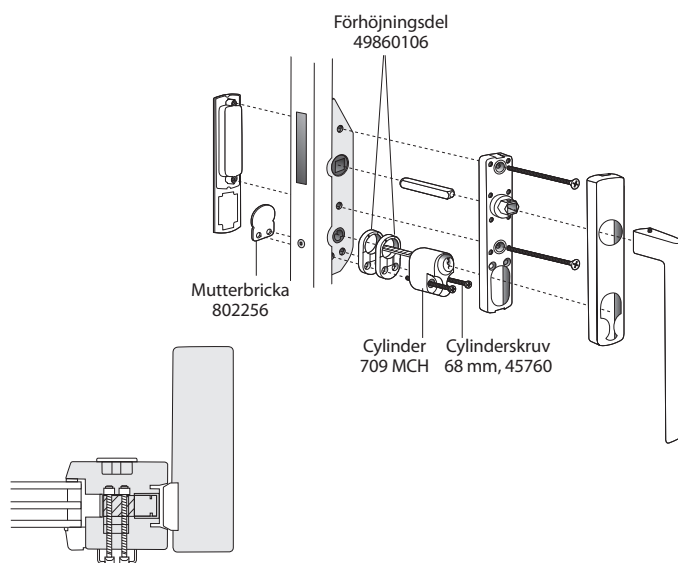

## Skjutdörr Trä

De detaljer som ej är namnsatta i illustrationerna följer med leveransen.

### SP Skjutdörr, trä. Cylinder insida, täckbricka utsida

Antal	Benämning
1	Mutterbricka 802256
2	Förhöjningsdel 49860106
2	Cylinderskruv 68 mm 45760
1	Cylinder 709 MCH

### SP Skjutdörr, trä. Cylinder insida och utsida

Antal	Benämning
4	Förhöjningsdel 49860106
2	Cylinderskruv 125 mm 461735
1	Parcylinder 708 MCH

<b>SP Skjuddörr, alu. Cylinder insida och utsida</b>	
Antal	Benämning
4	Förhöjningsdel 49860106
2	Cylinderskruv 125 mm 461735
1	Parcylinder 708 MCH
1	Kopplingsbricka FIX 4058