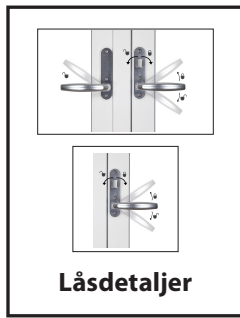

# Låsdetaljer Fönsterdörr

Utåtgående 3-glas isolerruta

FD Standard. Spärrvred insida,  
täckbricka utsida

Posnr	Antal	Benämning
1	1	Handtag rak med långskylt
2	1	Handtag rak med långskylt o vred 45 mm
3	1	Lössprint 150 mm
4	3	Skruv M5x90mm
5	3	Skruvmottagare M5x20mm

FD Cylinder insida,  
täckbricka utsida

Posnr	Antal	Benämning
1	1	Handtag rak med långskylt
2	1	Handtag rak med långskylt ovalt hål
3	1	Lössprint 150mm
4	1	Cylinder ex. ASSA D1207 *
5	1	Cylinderdistans 10 mm
6	1	Skyddsbricka FIX 5167
7	1	Envägsskruv M5x45
8	3	Skruv M5x90 mm
9	3	Skruvmottagare M5x20mm

\* OBS! medföljer ej

Låsdetaljer

FD Spärrvred insida, cylinder utsida		
Posnr	Antal	Benämning
1	1	Handtag rak med långskylt ovalt hål
2	1	Handtag rak med långskylt o vred 45mm
3	1	Lössprint 150 mm
4	1	Cylinder ex. ASSA D1207 *
5	2	Cylinderdistans 10 mm
6	2	Envägsskruv M5x45 mm
7	3	Skruv M5x90 mm
8	3	Skruvmottagare M5x20 mm

### Sprint kapas

Vid trädörr  
42 mm

Vid aludörr  
35 mm

FD Cylinder insida, cylinder utsida		
Posnr	Antal	Benämning
1	1	Handtag rak med långskylt ovalt hål
2	1	Handtag rak med långskylt rokokohål
3	1	Lössprint 150 mm
4	1	Cylinderpar ex. ASSA D1208 *
5	3	Cylinderdistans 10 mm
6	2	Envägsskruv M5x75 mm
7	3	Skruv M5x90 mm
8	3	Skruvmottagare M5x20 mm