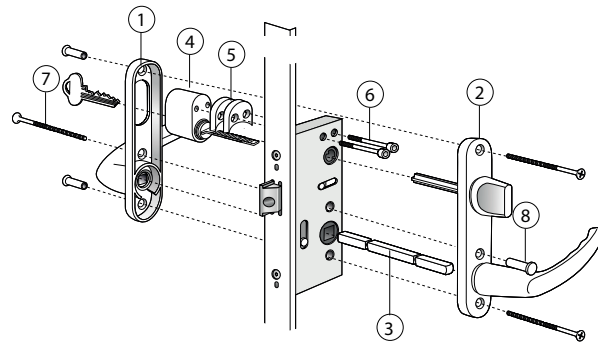

\* OBS! medföljer ej

Låsdetaljer

FD Spärrvred insida, cylinder utsida		
Posnr	Antal	Benämning
1	1	Handtag rak med långskylt ovalt hål
2	1	Handtag rak med långskylt o vred 45mm
3	1	Lössprint 150 mm
4	1	Cylinder ex. ASSA D1207 *
5	2	Cylinderdistans 10 mm
6	2	Envägsskruv M5x45 mm
7	3	Skruv M5x90 mm
8	3	Skruvmottagare M5x20 mm

### Sprint kapas

Vid trädörr  
42 mm

Vid aludörr  
35 mm

FD Cylinder insida, cylinder utsida		
Posnr	Antal	Benämning
1	1	Handtag rak med långskylt ovalt hål
2	1	Handtag rak med långskylt rokokohål
3	1	Lössprint 150 mm
4	1	Cylinderpar ex. ASSA D1208 *
5	3	Cylinderdistans 10 mm
6	2	Envägsskruv M5x75 mm
7	3	Skruv M5x90 mm
8	3	Skruvmottagare M5x20 mm