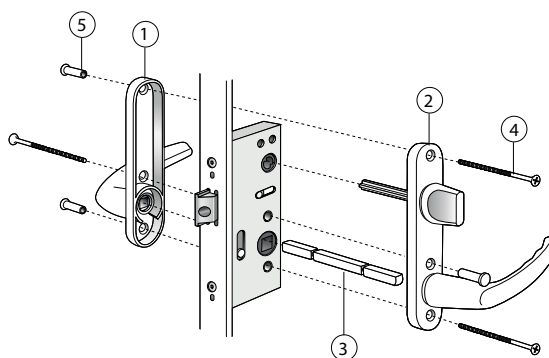

# Låsdetaljer Fönsterdörr

Utåtgående 3-glas isolerruta

FD Standard. Spärrvred insida,  
täckbricka utsida

Posnr	Antal	Benämning
1	1	Handtag rak med långskylt
2	1	Handtag rak med långskylt o vred 45 mm
3	1	Lössprint 150 mm
4	3	Skruv M5x90mm
5	3	Skruvmottagare M5x20mm

FD Cylinder insida,  
täckbricka utsida

Posnr	Antal	Benämning
1	1	Handtag rak med långskylt
2	1	Handtag rak med långskylt ovalt hål
3	1	Lössprint 150mm
4	1	Cylinder ex. ASSA D1207 *
5	1	Cylinderdistans 10 mm
6	1	Skyddsbricka FIX 5167
7	1	Envägsskruv M5x45
8	3	Skruv M5x90 mm
9	3	Skruvmottagare M5x20mm

\* OBS! medföljer ej

Låsdetaljer

FD Spärrvred insida, cylinder utsida		
Posnr	Antal	Benämning
1	1	Handtag rak med långskylt ovalt hål
2	1	Handtag rak med långskylt o vred 45mm
3	1	Lössprint 150 mm
4	1	Cylinder ex. ASSA D1207 *
5	2	Cylinderdistans 10 mm
6	2	Envägsskruv M5x45 mm
7	3	Skruv M5x90 mm
8	3	Skruvmottagare M5x20 mm

### Sprint kapas

Vid trädörr  
42 mm

Vid aludörr  
35 mm

FD Cylinder insida, cylinder utsida		
Posnr	Antal	Benämning
1	1	Handtag rak med långskylt ovalt hål
2	1	Handtag rak med långskylt rokokohål
3	1	Lössprint 150 mm
4	1	Cylinderpar ex. ASSA D1208 *
5	3	Cylinderdistans 10 mm
6	2	Envägsskruv M5x75 mm
7	3	Skruv M5x90 mm
8	3	Skruvmottagare M5x20 mm