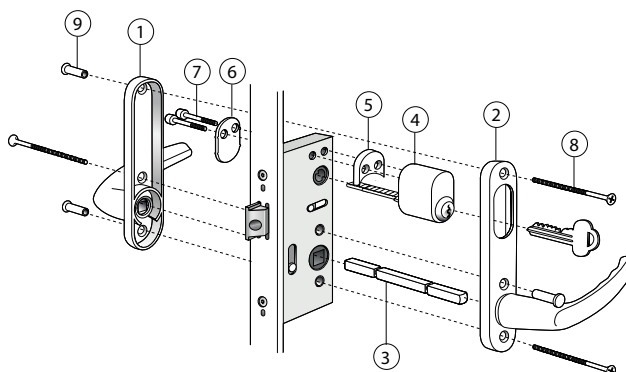

# Låsdetaljer Fönsterdörr

Utåtgående 3-glas isolerruta

FD Standard. Spärrvred insida,  
täckbricka utsida

Posnr	Antal	Benämning
1	1	Handtag rak med långskylt
2	1	Handtag rak med långskylt o vred 45 mm
3	1	Lössprint 150 mm
4	3	Skruv M5x90mm
5	3	Skruvmottagare M5x20mm

FD Cylinder insida,  
täckbricka utsida

Posnr	Antal	Benämning
1	1	Handtag rak med långskylt
2	1	Handtag rak med långskylt ovalt hål
3	1	Lössprint 150mm
4	1	Cylinder ex. ASSA D1207 *
5	1	Cylinderdistans 10 mm
6	1	Skyddsbricka FIX 5167
7	1	Envägsskruv M5x45
8	3	Skruv M5x90 mm
9	3	Skruvmottagare M5x20mm

\* OBS! medföljer ej

Låsdetaljer

FD Spärrvred insida, cylinder utsida		
Posnr	Antal	Benämning
1	1	Handtag rak med långskylt ovalt hål
2	1	Handtag rak med långskylt o vred 45mm
3	1	Lössprint 150 mm
4	1	Cylinder ex. ASSA D1207 *
5	2	Cylinderdistans 10 mm
6	2	Envägsskruv M5x45 mm
7	3	Skruv M5x90 mm
8	3	Skruvmottagare M5x20 mm

### Sprint kapas

Vid trädörr  
42 mm

Vid aludörr  
35 mm

FD Cylinder insida, cylinder utsida		
Posnr	Antal	Benämning
1	1	Handtag rak med långskylt ovalt hål
2	1	Handtag rak med långskylt rokokohål
3	1	Lössprint 150 mm
4	1	Cylinderpar ex. ASSA D1208 *
5	3	Cylinderdistans 10 mm
6	2	Envägsskruv M5x75 mm
7	3	Skruv M5x90 mm
8	3	Skruvmottagare M5x20 mm