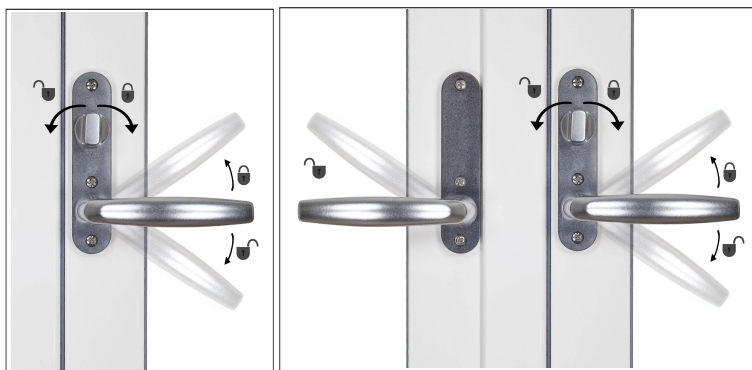

# Låsdetaljer Fönsterdörr

Utåtgående 3-glas isolerruta

FD Standard. Spärrvred insida,  
täckbricka utsida

Posnr	Antal	Benämning
1	1	Handtag rak med långskylt
2	1	Handtag rak med långskylt o vred 45 mm
3	1	Lössprint 150 mm
4	3	Skruv M5x90mm
5	3	Skruvmottagare M5x20mm

FD Cylinder insida,  
täckbricka utsida

Posnr	Antal	Benämning
1	1	Handtag rak med långskylt
2	1	Handtag rak med långskylt ovalt hål
3	1	Lössprint 150mm
4	1	Cylinder ex. ASSA D1207 *
5	1	Cylinderdistans 10 mm
6	1	Skyddsbricka FIX 5167
7	1	Envägsskruv M5x45
8	3	Skruv M5x90 mm
9	3	Skruvmottagare M5x20mm

\* OBS! medföljer ej

Låsdetaljer

FD Spärrvred insida, cylinder utsida		
Posnr	Antal	Benämning
1	1	Handtag rak med långskylt ovalt hål
2	1	Handtag rak med långskylt o vred 45mm
3	1	Lössprint 150 mm
4	1	Cylinder ex. ASSA D1207 *
5	2	Cylinderdistans 10 mm
6	2	Envägsskruv M5x45 mm
7	3	Skruv M5x90 mm
8	3	Skruvmottagare M5x20 mm