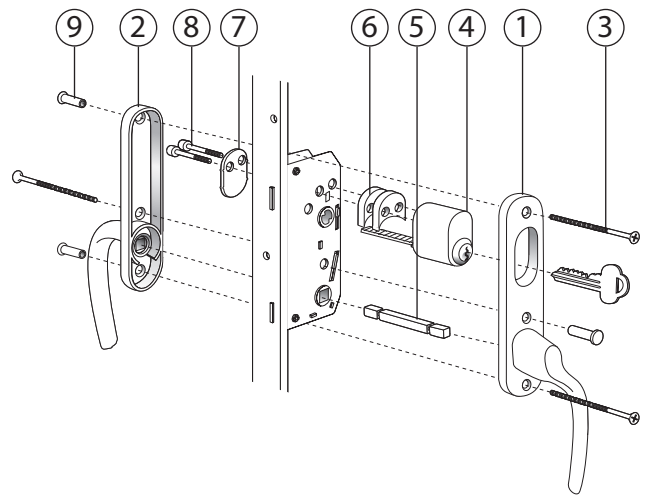

Traryd fönster

Låsdetaljer Fönsterdörr

Utåtgående 3-glas med träutsida
Traditionell handtagsrörelse

FD Std. Barnspärr insida, Draghandtag utsida		
Pos nr	Antal	Benämning
1	1	Handtag insida med integrerad barnspärr, Hö/Vä med 67mm sprint
2	1	Täckbricka/Långskylt
3	3	Skruv M5x95mm*
4	1	Handtag utsida, Draghandtag med långskylt
5	3	Skruvmottagare M5x20mm

* Övre skruv kapas till 80mm

FD Spärrvred insida, Handtag utsida		
Pos nr	Antal	Benämning
1	1	Handtag insida, Hö/Vä med långskylt och vred 53mm
2	1	Handtag utsida, Hö/Vä med långskylt
3	3	Skruv M5x90
4	1	Lös sprint 150mm
5	3	Skruvmottagare M5x20

**FD Cylinder insida,
Handtag utsida**

Pos nr	Antal	Benämning
1	1	Handtag insida, Hö/Vä med långskylt för cylinder
2	1	Handtag utsida, Hö/Vä med långskylt
3	3	Skruv M5x90mm
4	1	Cylinder ASSA D1207
5	1	Lös sprint 150mm
6	2	Cylinderdistans 10mm
7	1	Skyddsbricka FIX 5167
8	2	Envägsskruv M5x45mm
9	3	Skruvmottagare M5x20mm

**FD Spärrvred insida,
Cylinder utsida**

Pos nr	Antal	Benämning
1	1	Handtag insida, Hö/Vä med långskylt och spärrvred 53mm
2	1	Handtag utsida, Hö/Vä med långskylt för cylinder
3	3	Skruv M5x90mm
4	1	Cylinder ASSA D1207
5	1	Lös sprint 150mm
6	1	Cylinderdistans 10mm
7	2	Envägsskruv M5x45mm
8	3	Skruvmottagare M5x20mm