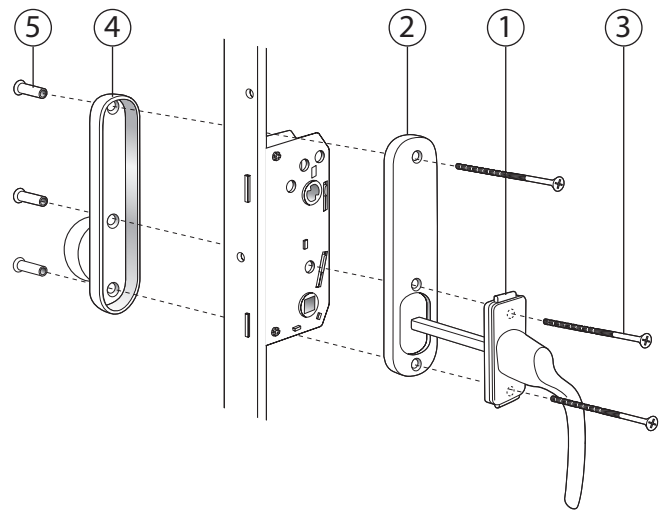

Traryd fönster

Låsdetaljer Fönsterdörr

Utåtgående 3-glas med träutsida
Traditionell handtagsrörelse

FD Std. Barnspärr insida, Draghandtag utsida		
Pos nr	Antal	Benämning
1	1	Handtag insida med integrerad barnspärr, Hö/Vä med 67mm sprint
2	1	Täckbricka/Långskylt
3	3	Skruv M5x95mm*
4	1	Handtag utsida, Draghandtag med långskylt
5	3	Skruvmottagare M5x20mm

* Övre skruv kapas till 80mm

FD Spärrvred insida, Handtag utsida		
Pos nr	Antal	Benämning
1	1	Handtag insida, Hö/Vä med långskylt och vred 53mm
2	1	Handtag utsida, Hö/Vä med långskylt
3	3	Skruv M5x90
4	1	Lös sprint 150mm
5	3	Skruvmottagare M5x20

**FD Cylinder insida,
Handtag utsida**

Pos nr	Antal	Benämning
1	1	Handtag insida, Hö/Vä med långskylt för cylinder
2	1	Handtag utsida, Hö/Vä med långskylt
3	3	Skruv M5x90mm
4	1	Cylinder ASSA D1207
5	1	Lös sprint 150mm
6	2	Cylinderdistans 10mm
7	1	Skyddsbricka FIX 5167
8	2	Envägsskruv M5x45mm
9	3	Skruvmottagare M5x20mm

**FD Spärrvred insida,
Cylinder utsida**

Pos nr	Antal	Benämning
1	1	Handtag insida, Hö/Vä med långskylt och spärrvred 53mm
2	1	Handtag utsida, Hö/Vä med långskylt för cylinder
3	3	Skruv M5x90mm
4	1	Cylinder ASSA D1207
5	1	Lös sprint 150mm
6	1	Cylinderdistans 10mm
7	2	Envägsskruv M5x45mm
8	3	Skruvmottagare M5x20mm