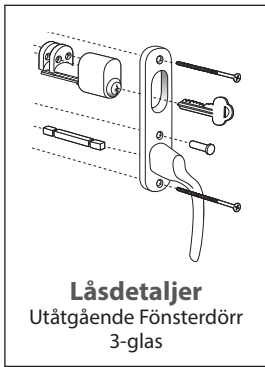

Traryd fönster

Låsdetaljer Fönsterdörr

Utåtgående 3-glas med träutsida
Traditionell handtagsrörelse

FD Std. Barnspärr insida, Draghandtag utsida		
Pos nr	Antal	Benämning
1	1	Handtag insida med integrerad barnspärr, Hö/Vä med 67mm sprint
2	1	Täckbricka/Långskylt
3	3	Skruv M5x95mm*
4	1	Handtag utsida, Draghandtag med långskylt
5	3	Skruvmottagare M5x20mm

* Övre skruv kapas till 80mm

FD Spärrvred insida, Handtag utsida		
Pos nr	Antal	Benämning
1	1	Handtag insida, Hö/Vä med långskylt och vred 53mm
2	1	Handtag utsida, Hö/Vä med långskylt
3	3	Skruv M5x90
4	1	Lös sprint 150mm
5	3	Skruvmottagare M5x20

**FD Cylinder insida,
Handtag utsida**

Pos nr	Antal	Benämning
1	1	Handtag insida, Hö/Vä med långskylt för cylinder
2	1	Handtag utsida, Hö/Vä med långskylt
3	3	Skruv M5x90mm
4	1	Cylinder ASSA D1207
5	1	Lös sprint 150mm
6	2	Cylinderdistans 10mm
7	1	Skyddsbricka FIX 5167
8	2	Envägsskruv M5x45mm
9	3	Skruvmottagare M5x20mm

**FD Spärrvred insida,
Cylinder utsida**

Pos nr	Antal	Benämning
1	1	Handtag insida, Hö/Vä med långskylt och spärrvred 53mm
2	1	Handtag utsida, Hö/Vä med långskylt för cylinder
3	3	Skruv M5x90mm
4	1	Cylinder ASSA D1207
5	1	Lös sprint 150mm
6	1	Cylinderdistans 10mm
7	2	Envägsskruv M5x45mm
8	3	Skruvmottagare M5x20mm