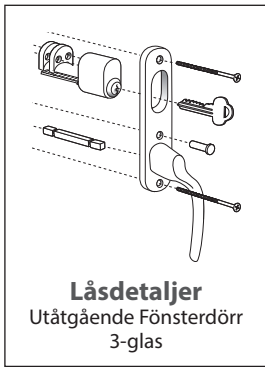

* Övre skruv kapas till 80mm

FD Spärrvred insida, Handtag utsida		
Pos nr	Antal	Benämning
1	1	Handtag insida, Hö/Vä med långskylt och vred 53mm
2	1	Handtag utsida, Hö/Vä med långskylt
3	3	Skruv M5x90
4	1	Lös sprint 150mm
5	3	Skruvmottagare M5x20

**FD Cylinder insida,
Handtag utsida**

Pos nr	Antal	Benämning
1	1	Handtag insida, Hö/Vä med långskylt för cylinder
2	1	Handtag utsida, Hö/Vä med långskylt
3	3	Skruv M5x90mm
4	1	Cylinder ASSA D1207
5	1	Lös sprint 150mm
6	2	Cylinderdistans 10mm
7	1	Skyddsbricka FIX 5167
8	2	Envägsskruv M5x45mm
9	3	Skruvmottagare M5x20mm

**FD Spärrvred insida,
Cylinder utsida**

Pos nr	Antal	Benämning
1	1	Handtag insida, Hö/Vä med långskylt och spärrvred 53mm
2	1	Handtag utsida, Hö/Vä med långskylt för cylinder
3	3	Skruv M5x90mm
4	1	Cylinder ASSA D1207
5	1	Lös sprint 150mm
6	1	Cylinderdistans 10mm
7	2	Envägsskruv M5x45mm
8	3	Skruvmottagare M5x20mm

FD Cylinder insida, Cylinder utsida		
Pos nr	Antal	Benämning
1	1	Handtag insida, Hö/Vä med långskylt för cylinder
2	1	Handtag utsida, Hö/Vä med långskylt för cylinder
3	3	Skruv M5x90mm
4	1	Cylinderpar ASSA D1208
5	1	Lös sprint 150mm
6	3	Cylinderdistans 10mm
7	2	Envägsskruv M5x75mm
8	3	Skruvmottagare M5x20mm