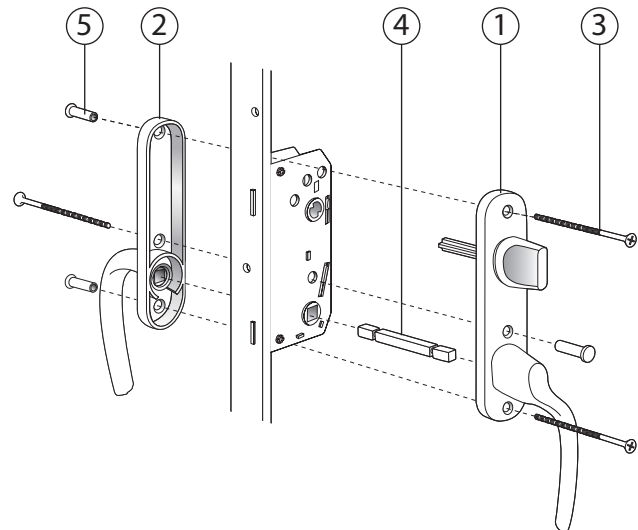

Traryd fönster

Låsdetaljer Fönsterdörr

Utåtgående 3-glas med träutsida
Traditionell handtagsrörelse

FD Std. Barnspärr insida, Draghandtag utsida		
Pos nr	Antal	Benämning
1	1	Handtag insida med integrerad barnspärr, Hö/Vä med 67mm sprint
2	1	Täckbricka/Långskylt
3	3	Skruv M5x95mm*
4	1	Handtag utsida, Draghandtag med långskylt
5	3	Skruvmottagare M5x20mm

* Övre skruv kapas till 80mm

FD Spärrvred insida, Handtag utsida		
Pos nr	Antal	Benämning
1	1	Handtag insida, Hö/Vä med långskylt och vred 53mm
2	1	Handtag utsida, Hö/Vä med långskylt
3	3	Skruv M5x90
4	1	Lös sprint 150mm
5	3	Skruvmottagare M5x20

**FD Cylinder insida,
Handtag utsida**

Pos nr	Antal	Benämning
1	1	Handtag insida, Hö/Vä med långskylt för cylinder
2	1	Handtag utsida, Hö/Vä med långskylt
3	3	Skruv M5x90mm
4	1	Cylinder ASSA D1207
5	1	Lös sprint 150mm
6	2	Cylinderdistans 10mm
7	1	Skyddsbricka FIX 5167
8	2	Envägsskruv M5x45mm
9	3	Skruvmottagare M5x20mm

**FD Spärrvred insida,
Cylinder utsida**

Pos nr	Antal	Benämning
1	1	Handtag insida, Hö/Vä med långskylt och spärrvred 53mm
2	1	Handtag utsida, Hö/Vä med långskylt för cylinder
3	3	Skruv M5x90mm
4	1	Cylinder ASSA D1207
5	1	Lös sprint 150mm
6	1	Cylinderdistans 10mm
7	2	Envägsskruv M5x45mm
8	3	Skruvmottagare M5x20mm