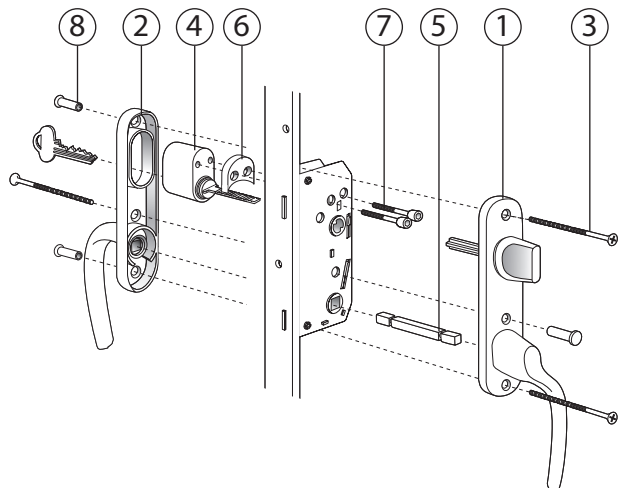

Traryd fönster

Låsdetaljer Fönsterdörr

Utåtgående 3-glas med träutsida
Traditionell handtagsrörelse

FD Std. Barnspärr insida, Draghandtag utsida		
Pos nr	Antal	Benämning
1	1	Handtag insida med integrerad barnspärr, Hö/Vä med 67mm sprint
2	1	Täckbricka/Långskylt
3	3	Skruv M5x95mm*
4	1	Handtag utsida, Draghandtag med långskylt
5	3	Skruvmottagare M5x20mm

* Övre skruv kapas till 80mm

FD Spärrvred insida, Handtag utsida		
Pos nr	Antal	Benämning
1	1	Handtag insida, Hö/Vä med långskylt och vred 53mm
2	1	Handtag utsida, Hö/Vä med långskylt
3	3	Skruv M5x90
4	1	Lös sprint 150mm
5	3	Skruvmottagare M5x20

**FD Cylinder insida,
Handtag utsida**

Pos nr	Antal	Benämning
1	1	Handtag insida, Hö/Vä med långskylt för cylinder
2	1	Handtag utsida, Hö/Vä med långskylt
3	3	Skruv M5x90mm
4	1	Cylinder ASSA D1207
5	1	Lös sprint 150mm
6	2	Cylinderdistans 10mm
7	1	Skyddsbricka FIX 5167
8	2	Envägsskruv M5x45mm
9	3	Skruvmottagare M5x20mm

**FD Spärrvred insida,
Cylinder utsida**

Pos nr	Antal	Benämning
1	1	Handtag insida, Hö/Vä med långskylt och spärrvred 53mm
2	1	Handtag utsida, Hö/Vä med långskylt för cylinder
3	3	Skruv M5x90mm
4	1	Cylinder ASSA D1207
5	1	Lös sprint 150mm
6	1	Cylinderdistans 10mm
7	2	Envägsskruv M5x45mm
8	3	Skruvmottagare M5x20mm