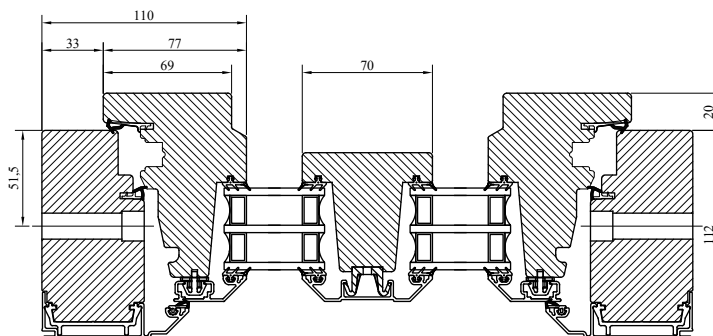

Fönsterdörr enkelbåge

Inåtgående 3-glas isolerruta

VIRKESKVALITET:

Lamellimmad furu

UTFÖRANDE & BESLAGNING

Insida i trä. Utsida med aluminiumbeklädning.

Sidohängd inåtgående fönsterdörr med enkelbåge.

Karm och bågförband är limmade och spikade/skruvade.

MONTERING:

Karmsidorna är förborrade för karminfästning typ karmhylsa. Täckpluggar medföljer.

Modul BREDD	Enkeldörr	Pardörr
Min	6M	12M
Max	10M	20M

Modul HÖJD	Enkel-/Pardörr
Min	18M
Max	25M

Vertikalsnitt

Horizontalsnitt