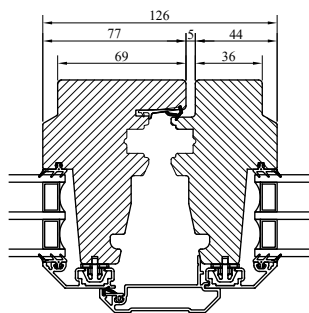

Tröskeln yttre del av aluminium och inre del av trä.

Gångjärn av typ bultgångjärn. 4 st per dörrblad.

Spanjolett med 16 mm kantskena. Broms som standard.

Spanjolett med handtag i falsen som standard på pardörrar.

MONTERING:

Karmsidorna är förborrade för karminfästning typ karmhylsa. Täckpluggar medföljer.

Modul BREDD	Enkeldörr	Pardörr
Min	6M	12M
Max	10M	20M

Modul HÖJD	Enkel-/Pardörr
Min	18M
Max	25M

Vertikalsnitt

Horizontalsnitt