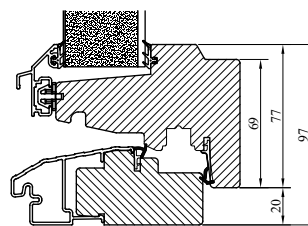

Fönsterdörr enkelbåge

Inåtgående 3-glas isolerruta

VIRKESKVALITET:

Lamellimmad furu

UTFÖRANDE & BESLAGNING

Insida i trä. Utsida med aluminiumbeklädning.

Sidohängd inåtgående fönsterdörr med enkelbåge.

Karm och bågförband är limmade och spikade/skruvade.

MONTERING:

Karmsidorna är förborrade för karminfästning typ karmhylsa. Täckpluggar medföljer.

Modul BREDD	Enkeldörr	Pardörr
Min	6M	12M
Max	10M	20M

Modul HÖJD	Enkel-/Pardörr
Min	18M
Max	25M

Vertikalsnitt

Horizontalsnitt

Horizontalsnitt pardörr

Tillval: Traditionell tröskel