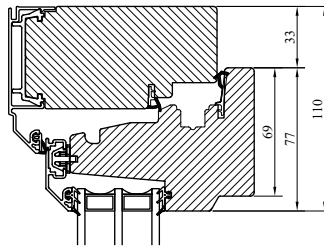

MONTERING:

Karmsidorna är förborrade för karminfästning typ karmhylsa. Täckpluggar medföljer.

Modul BREDD	Enkeldörr	Pardörr
Min	6M	12M
Max	10M	20M

Modul HÖJD	Enkel-/Pardörr
Min	18M
Max	25M

Vertikalsnitt

Horizontalsnitt