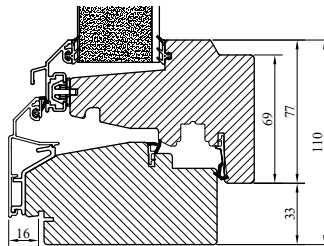

Fönsterdörr enkelbåge

Inåtgående 3-glas isolerruta

VIRKESKVALITET:

Lamellimmad furu

UTFÖRANDE & BESLAGNING

Insida i trä. Utsida med aluminiumbeklädning.

Sidohängd inåtgående fönsterdörr med enkelbåge.

Karm och bågförband är limmade och spikade/skruvade.

MONTERING:

Karmsidorna är förborrade för karminfästning typ karmhylsa. Täckpluggar medföljer.

Modul BREDD	Enkeldörr	Pardörr
Min	6M	12M
Max	10M	20M

Modul HÖJD	Enkel-/Pardörr
Min	18M
Max	25M

Vertikalsnitt

Horizontalsnitt