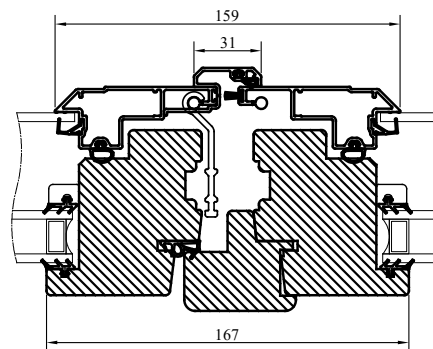

Modul HÖJD	Enkel-/Pardörr
Min	18M
Max	25M

Placering av förankringsskruvarna genom de två översta gångjärnen

Alt. Tillval med Handikapptröskel

Vertikalsnitt

Horizontalsnitt

Horizontalsnitt Pardörr