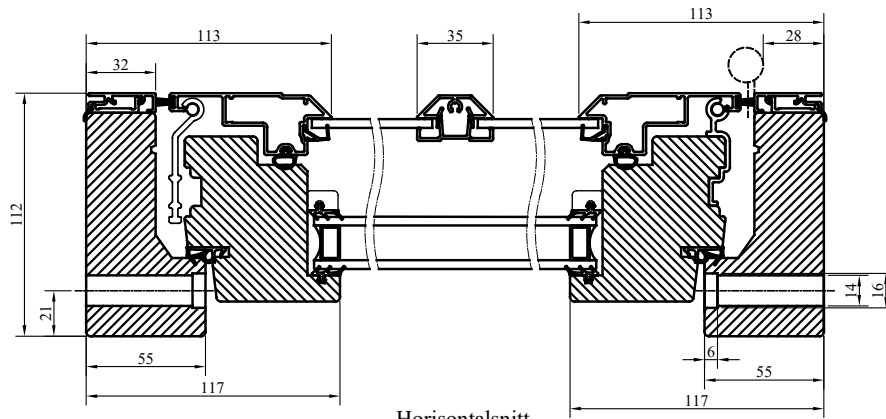

GLASNING:

Glasad med 2-glas P-märkt isolerruta D4-16 monterad enligt MTK system 3, förstärkt. Ytterbåge glasad med 4 mm enkelglas.

U-värde 1,2. Energiglas som standard.

Glaslister i innerbågen av PVC på vitmålade produkter. Övriga av trä.

Modul HÖJD	Enkel-/Pardörr
Min	18M
Max	25M

Placering av förankringsskruvarna genom de två översta gångjärnen

Alt. Tillval med Handikapptröskel

Vertikalsnitt

Horizontalsnitt

Horizontalsnitt Pardörr