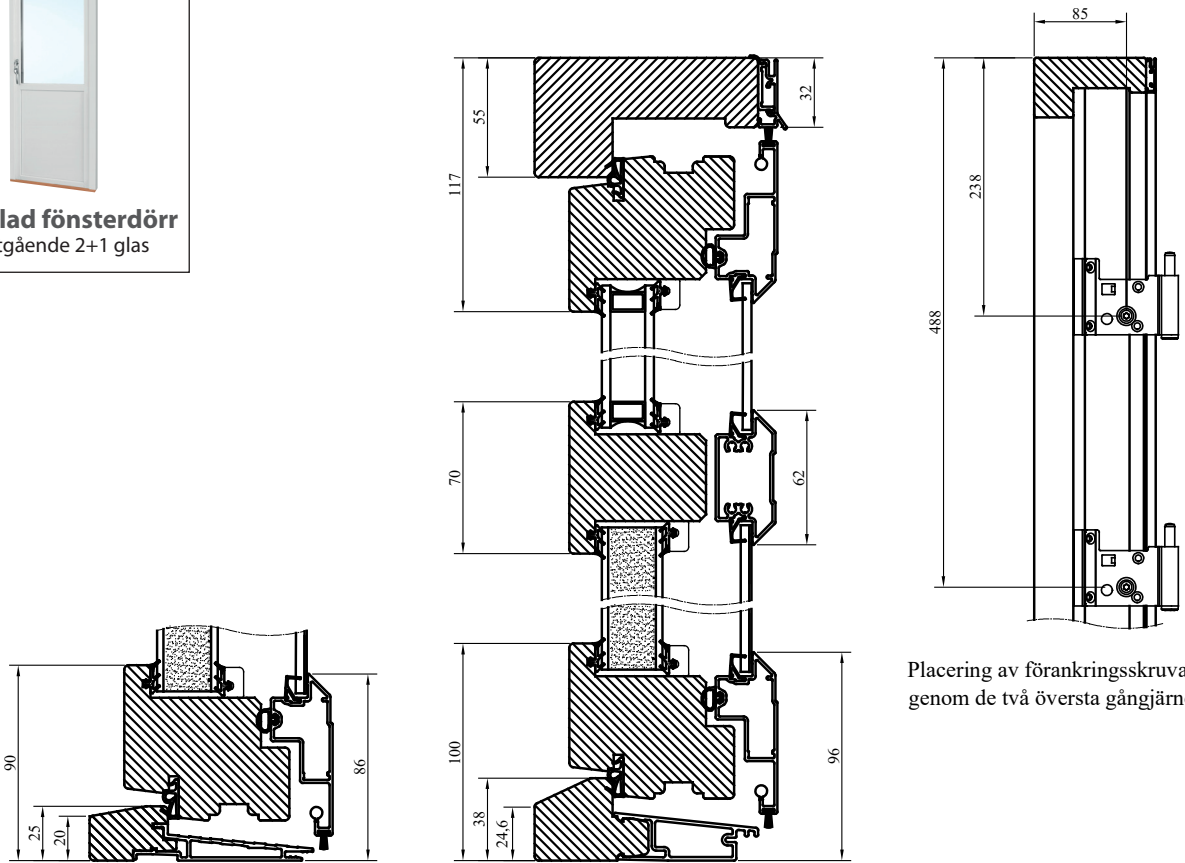

Placering av förankringsskruvarna genom de två översta gångjärnen

Alt. Tillval med Handikapptröskel

Vertikalsnitt