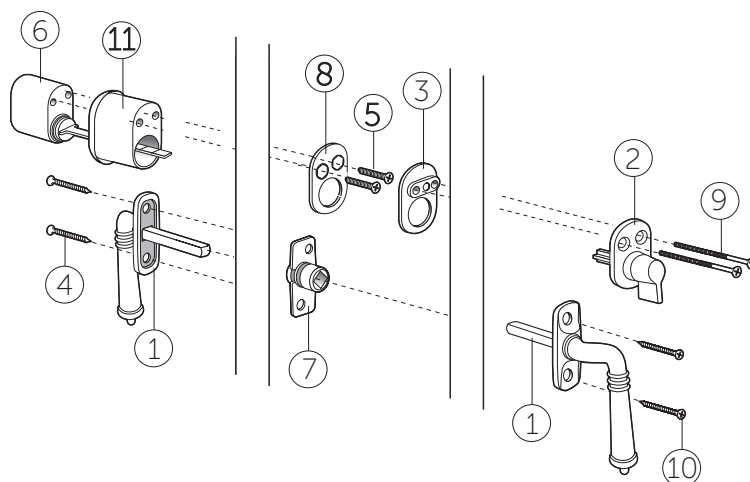

# Låsdetaljer KUFD Fönsterdörr

Utåtgående 2+1 glas

Vår standard: Spärrvred insida		
Pos.	Antal	Benämning
1	2	Handtag Lingbo
2	1	Låsvred Lingbo
3	1	Mutterbricka ASSA 4412
4	1	Kopplingsbricka ASSA 961
5	2	Skyltskruv M5x90mm kapas
6	2	Skruv 4,0x40
7	2	Skruv 4,0x30

Tillval: Låsalternativ 2 Cylinderring insida		
Pos.	Antal	Benämning
1	2	Handtag Lingbo
2	1	Cylinderring Lingbo
3	1	Fästbricka ASSA 4059
4	2	Kopplingsbricka ASSA 4059
5	2	Skruv 4,0x45
6	1	Cylinder ASSA D1307 (ingår ej)
7	1	Skyltskruv M5x90mm kapas
8	1	Skruv 4,0x30

Medbringaren på cylindern och spärrvredets pinne kapas så att de sticker in i halva roddaren (låshuset) från varsitt håll så de kan mötas där.

**Fetmarkerad text:** Ingående detaljer i kompletterande sats, medlevereras separat.

Medbringaren på cylinderarna kapas så att de sticker in i halva roddaren (låshuset) från varsitt håll så de kan mötas där.

**Fetmarkerad text:** Ingående detaljer i kompletterande sats, medlevereras separat.