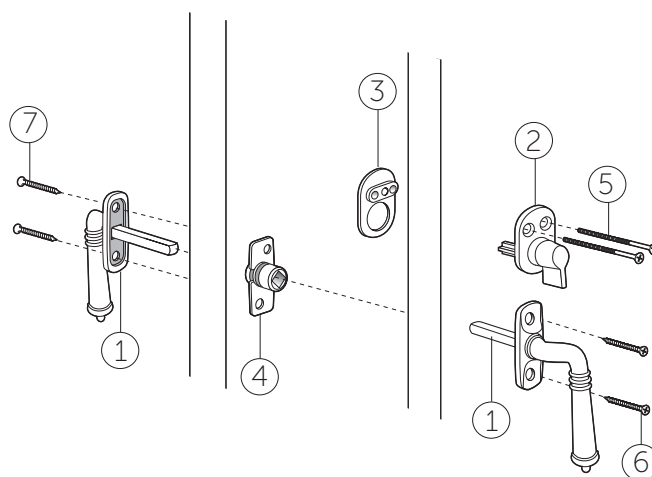

# Låsdetaljer KUFD Fönsterdörr

Utåtgående 2+1 glas

Vår standard: Spärrvred insida		
Pos.	Antal	Benämning
1	2	Handtag Lingbo
2	1	Låsvred Lingbo
3	1	Mutterbricka ASSA 4412
4	1	Kopplingsbricka ASSA 961
5	2	Skyltskruv M5x90mm kapas
6	2	Skruv 4,0x40
7	2	Skruv 4,0x30

Tillval: Låsalternativ 2 Cylinderring insida		
Pos.	Antal	Benämning
1	2	Handtag Lingbo
2	1	Cylinderring Lingbo
3	1	Fästbricka ASSA 4059
4	2	Kopplingsbricka ASSA 4059
5	2	Skruv 4,0x45
6	1	Cylinder ASSA D1307 (ingår ej)
7	1	Skyltskruv M5x90mm kapas
8	1	Skruv 4,0x30

Medbringaren på cylindern och spärrvredets pinne kapas så att de sticker in i halva roddaren (låshuset) från varsitt håll så de kan mötas där.

**Fetmarkerad text:** Ingående detaljer i kompletterande sats, medlevereras separat.

Medbringaren på cylinderarna kapas så att de sticker in i halva roddaren (låshuset) från varsitt håll så de kan mötas där.

**Fetmarkerad text:** Ingående detaljer i kompletterande sats, medlevereras separat.