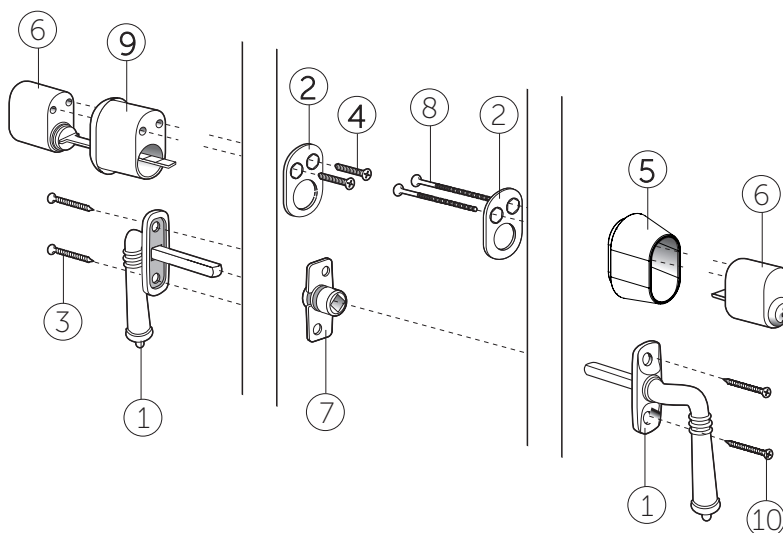

Tillval: Låsalternativ 2 Cylinderring insida		
Pos.	Antal	Benämning
1	2	Handtag Lingbo
2	1	Cylinderring Lingbo
3	1	Fästbricka ASSA 4059
4	2	Kopplingsbricka ASSA 4059
5	2	Skruv 4,0x45
6	1	Cylinder ASSA D1307 (ingår ej)
7	1	Skyltskruv M5x90mm kapas
8	1	Skruv 4,0x30

Fetmarkerad text: Ingående detaljer i kompletterande sats, medlevereras separat.

Tillval: Låsalternativ 3 Spärrvred insida och cylinder utsida		
Pos.	Antal	Benämning
1	2	Handtag Lingbo
2	1	Låsvred Lingbo
3	1	Mutterbricka ASSA 4412
4	2	Skruv 4,0x30
5	2	Skruv M5x20
6	1	Cylinder ASSA D1307 (ingår ej)
7	1	Kopplingsbricka ASSA 961
8	1	Fästbricka ASSA 4059
9	2	Skyttskruv M5x90 kapas
10	2	Skruv 4,0x40
11	1	Cylinderkopp

Medbringaren på cylindern och spärrvredets pinne kapas så att de sticker in i halva roddaren (låshuset) från varsitt håll så de kan mötas där.

**Fetmarkerad text:** Ingående detaljer i kompletterande sats, medlevereras separat.

Tillval: Låsalternativ 4 Cylinder insida och utsida		
Pos.	Antal	Benämning
1	2	Handtag Lingbo
2	1+1	Fästbricka ASSA 4059
3	2	Skruv 4,0x30
4	2	Skruv M5x20
5	1	Cylinderring Lingbo
6	2	Cylinder ASSA D1307 (ingår ej)
7	1	Kopplingsbricka ASSA 961
8	1	Skyttskruv M5x90 kapas
9	1	Cylinderkopp
10	2	Skruv 4,0x40