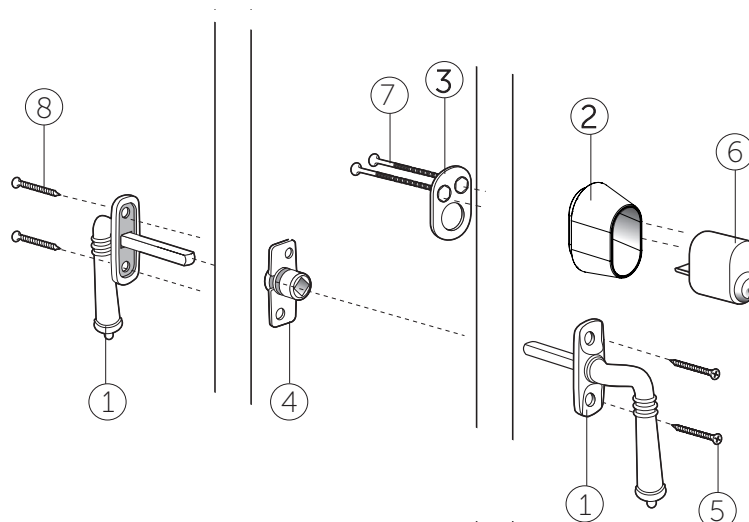

# Låsdetaljer KUFD Fönsterdörr

Utåtgående 2+1 glas

Vår standard: Spärrvred insida		
Pos.	Antal	Benämning
1	2	Handtag Lingbo
2	1	Låsvred Lingbo
3	1	Mutterbricka ASSA 4412
4	1	Kopplingsbricka ASSA 961
5	2	Skyltskruv M5x90mm kapas
6	2	Skruv 4,0x40
7	2	Skruv 4,0x30

Tillval: Låsalternativ 2 Cylinderring insida		
Pos.	Antal	Benämning
1	2	Handtag Lingbo
2	1	Cylinderring Lingbo
3	1	Fästbricka ASSA 4059
4	2	Kopplingsbricka ASSA 4059
5	2	Skruv 4,0x45
6	1	Cylinder ASSA D1307 (ingår ej)
7	1	Skyltskruv M5x90mm kapas
8	1	Skruv 4,0x30

Medbringaren på cylindern och spärrvredets pinne kapas så att de sticker in i halva roddaren (låshuset) från varsitt håll så de kan mötas där.

**Fetmarkerad text:** Ingående detaljer i kompletterande sats, medlevereras separat.

Medbringaren på cylinderarna kapas så att de sticker in i halva roddaren (låshuset) från varsitt håll så de kan mötas där.

**Fetmarkerad text:** Ingående detaljer i kompletterande sats, medlevereras separat.