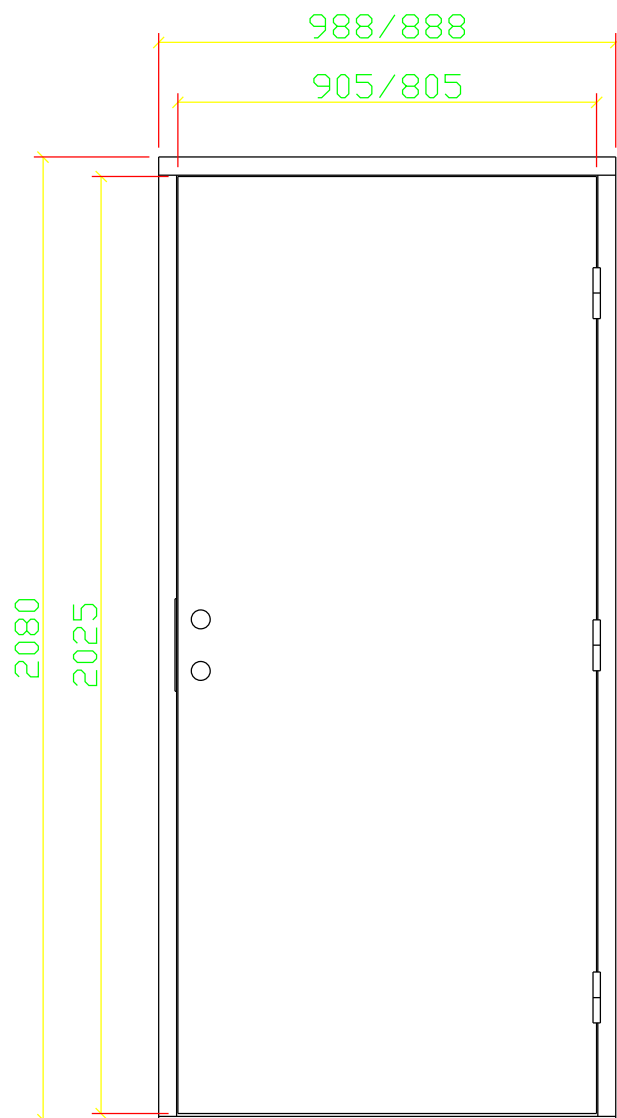

Ny standard

Hösten 2020 - leveransvecka 44

H21

H20

Snitt tröskel

	DÖRRUPPSTÄLLNING, YTTERDÖRR		DATUM 2020-08-24	
	Ny standard hösten 2020		ANSVARIG	
			SKALA	
UPPDRAG	RITAD/KONSTRUERAD AV MIA W	HANDLÄGGARE	NUMMER 001	BET