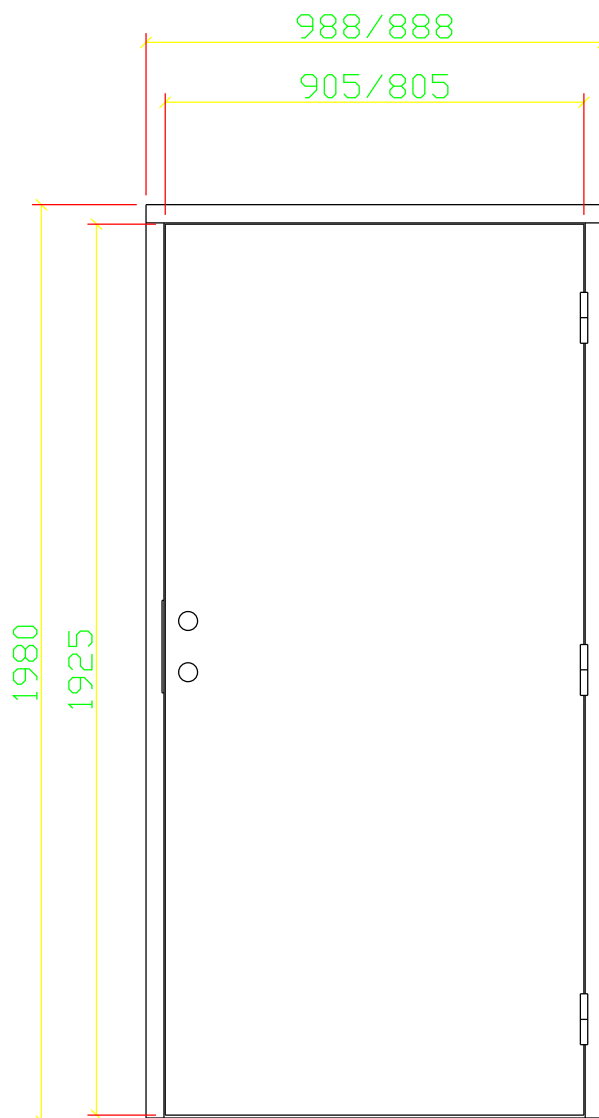

Ny standard

Hösten 2020 - leveransvecka 44

H21

H20

Snitt tröskel

	DÖRRUPPSTÄLLNING, YTTERDÖRR		DATUM 2020-08-24	
	Ny standard hösten 2020		ANSVARIG	
			SKALA	
UPPDRAG	RITAD/KONSTRUERAD AV MIA W	HANDLÄGGARE	NUMMER 001	BET