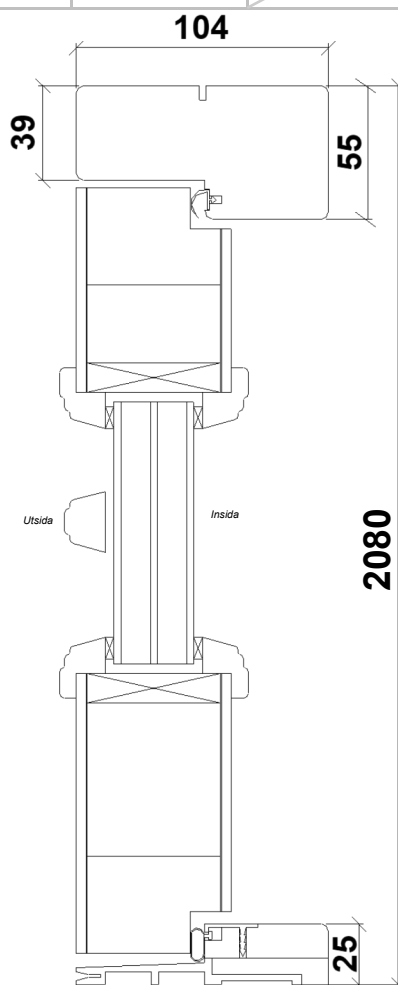

| Produkt | Karmyttermått och dörrbladsyttermått B = bredd (mm) H = höjd (mm) | | | | | |
|---------------------|---|-----------|-------------|------------------------|-----------------------|------|
| | Karm | | | Dörrblad | | |
| | Modul | B | H | B | B ²⁾ | H |
| Dörr | 10-21 | 988 | 2080 | 905 | | 2025 |
| Dörr | 10-20 | 988 | 1980 | 905 | | 1925 |
| Dörr | 9-21 | 888 | 2080 | 805 | | 2025 |
| Dörr | 9-20 | 888 | 1980 | 805 | | 1925 |
| Pardörr | 15-21 | 1488 | 2080 | 664/755 ¹⁾ | 718/701 ²⁾ | 2025 |
| Pardörr | 14-21 | 1388 | 2080 | 614/705 ¹⁾ | 668/651 ²⁾ | 2025 |
| Pardörr | 13-21 | 1288 | 2080 | 564/655 ¹⁾ | 618/601 ²⁾ | 2025 |
| 1,5-dörr (31,39&68) | 15-21 | 1488 | 2080 | 514/905 ³⁾ | | 2025 |
| 1,5-dörr (31,39&68) | 14-21 | 1388 | 2080 | 414/905 ³⁾ | | 2025 |
| 1,5-dörr (31,39&68) | 13-21 | 1288 | 2080 | 414/805 ³⁾ | | 2025 |
| Norsbro P54&P54-G | 15-21 | 1488 | 2080 | 414/1005 ³⁾ | | 2025 |
| Norsbro P54&P54-G | 14-21 | 1388 | 2080 | 414/905 ³⁾ | | 2025 |
| Norsbro P54&P54-G | 13-21 | 1288 | 2080 | 314/905 ³⁾ | | 2025 |
| Sidoljus | 4-21 | 384 | 2080 | | | |
| Sidoljus | 3-21 | 284 | 2080 | | | |
| Sidoljus | 4-20 | 384 | 1980 | | | |
| Sidoljus | 3-20 | 284 | 1980 | | | |
| Överljus | 9/10-2/3/4 | lika dörr | 186/286/386 | | | |
| Överljus | 13/14/15-2/3/4 | lika dörr | 186/286/386 | | | |

Anmärkning
¹⁾ Osymmetrisk delning
²⁾ Symmetrisk delning
³⁾ Se mer information sid.4

Fritt öppningsmått
 För att räkna ut det fria öppningsmättet för pardörr ta gångdörrens mått minus 87 mm

Dörrens hängning

Sett utifrån

NY STANDARD

Ny höjd:
 Karmyttermått
 Dörrblad
Ny tröskel:
 25 mm

| A & B-mått | | |
|-----------------------------|----|----|
| Modell | A | B |
| Alla, förutom nedanstående | 64 | 21 |
| Grytnäs och Vaverön | 72 | 29 |
| RTD, RTD-F, FD, RTP & Ceder | 81 | 38 |
| Lägenenergidörr | 79 | 21 |
| Ljud RW 35dB | 71 | 21 |
| Ljud RW 40-44 dB | 79 | 21 |
| Säkerhet RC2 | 64 | 26 |
| Säkerhet RC3 | 71 | 26 |