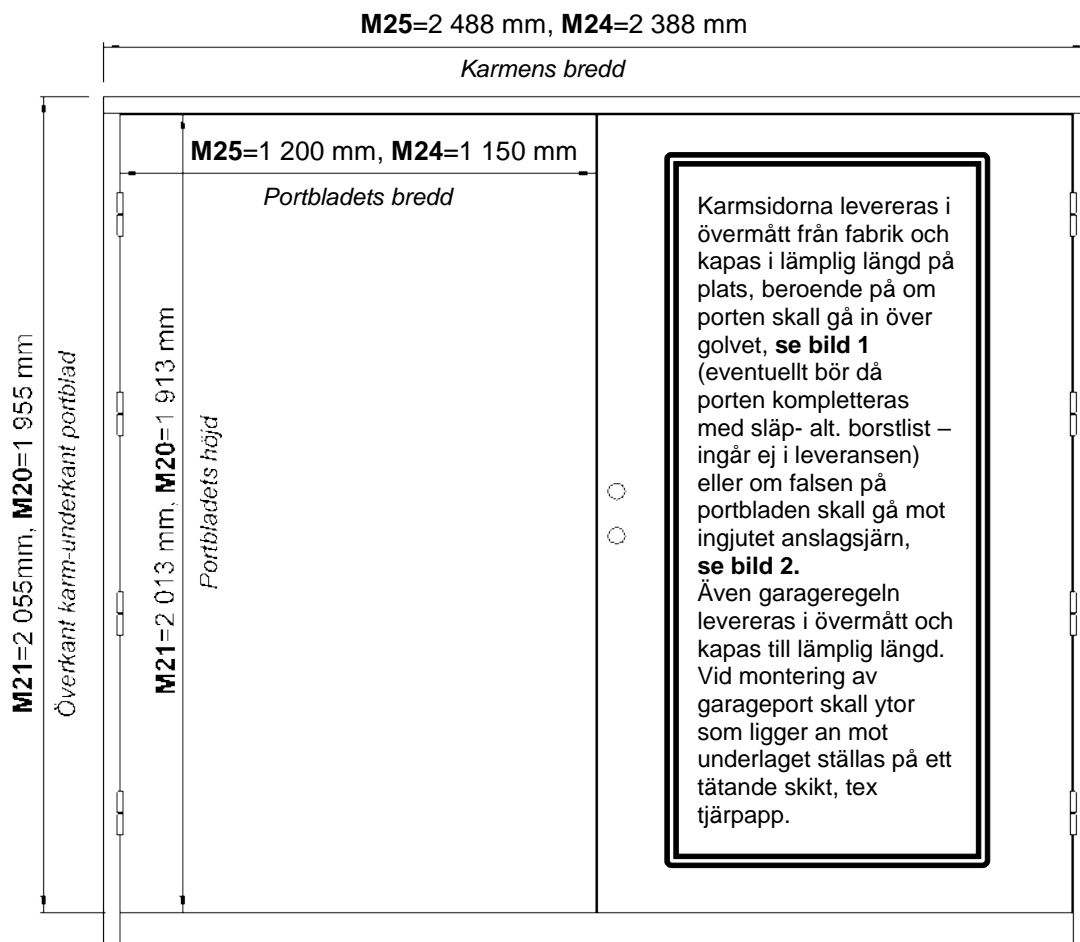

MÅTT & MONTERINGSINFORMATION

Bild 1
Kompletteras med släp- eller borstlist i gummi vid behov se s 23

Bild 2

Modell	Info	Modul	V=Vit		K=Kulör		Tvåfärg		T=Teak	
			Exkl.moms	Inkl. moms	Exkl.moms	Inkl. moms	Exkl.moms	Inkl. moms	Exkl.moms	Inkl. moms
Almo GP22-GR	 Spårfräst Klarglas ø400mm Dorma 9192	24x20 24x21 25x20 25x21	24 156	30 195	28 414	35 518	32 678	40 848		
Boda GP49-G	 Slät Klarglas Dorma 9192	24x20 24x21 25x20 25x21	27 218	34 023	31 476	39 345	35 740	44 675		
Djura GP2	 Spårfräst Tät Dorma 9192	24x20 24x21 25x20 25x21	18 504	23 130	22 762	28 453	27 026	33 783		
Gärde GP67-G	 Slät Klarglas Dorma 9192	24x20 24x21 25x20 25x21	24 894	31 118	29 152	36 440	33 416	41 770	33 879	42 349
Helgås GP43	 Spårfräst Tät Dorma 9192	24x20 24x21 25x20 25x21	18 504	23 130	22 762	28 453	27 026	33 783		
Insjön GP1	 Spårfräst Tät Dorma 9192	24x20 24x21 25x20 25x21	17 255	21 569	21 513	26 891	25 777	32 221	26 653	33 316
Insjön glas GP1-G	 Spårfräst Klarglas Dorma 9192	24x20 24x21 25x20 25x21	20 364	25 455	24 622	30 778	28 886	36 108	29 541	36 926
Insjön 1,5-port GP1,5	 Spårfräst Tät Dorma 9192	15x20 15x21 16x20 16x21	16 782	20 978	21 040	26 300	25 304	31 630		
Kulls- björken GP65	 Spårfräst Tät Dorma 9192 <i>Tillval: Går att få utan romber</i>	24x20 24x21 25x20 25x21	18 504	23 130	22 762	28 453	27 026	33 783		
Saltö GP48-G	 Spårfräst Klarglas Dorma 9192	24x20 24x21 25x20 25x21	27 736	34 670	31 994	39 993	36 258	45 323		
Tibble GP7	 Spårfräst Tät Dorma 9192 Brun sparkplåt	24x20 24x21 25x20 25x21	18 729	23 411	22 987	28 734	27 251	34 064	34 046	42 558
Vargnäs GP83-G	 Slät Klarglas Dorma 9192	24x20 24x21 25x20 25x21	25 335	31 669	29 593	36 991	33 857	42 321	34 320	42 900