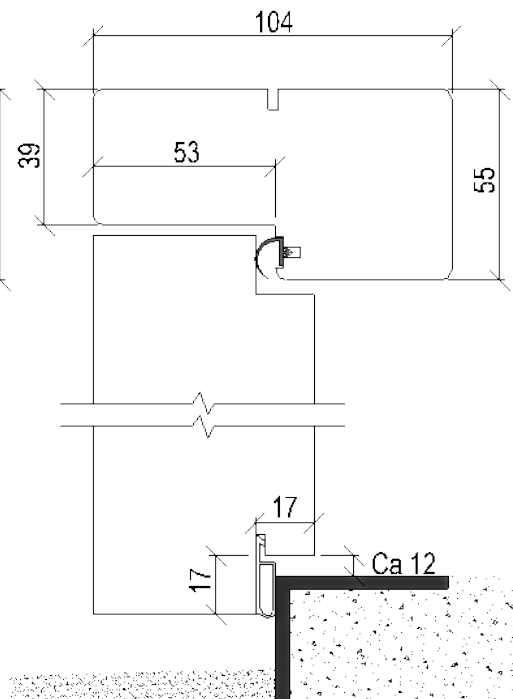

MÅTT & MONTERINGSINFORMATION

Bild 1
Kompletteras med släp- eller borstlist i gummi vid behov se s 23

Bild 2

Modell	Info	Modul	V=Vit		K=Kulör		Tvåfärg		T=Teak	
			Exkl.moms	Inkl. moms	Exkl.moms	Inkl. moms	Exkl.moms	Inkl. moms	Exkl.moms	Inkl. moms
Almo GP22-GR	 Spårfräst Klarglas ø400mm Dorma 9192	24x20 24x21 25x20 25x21	24 156	30 195	28 414	35 518	32 678	40 848		
Boda GP49-G	 Slät Klarglas Dorma 9192	24x20 24x21 25x20 25x21	27 218	34 023	31 476	39 345	35 740	44 675		
Djura GP2	 Spårfräst Tät Dorma 9192	24x20 24x21 25x20 25x21	18 504	23 130	22 762	28 453	27 026	33 783		
Gärde GP67-G	 Slät Klarglas Dorma 9192	24x20 24x21 25x20 25x21	24 894	31 118	29 152	36 440	33 416	41 770	33 879	42 349
Helgås GP43	 Spårfräst Tät Dorma 9192	24x20 24x21 25x20 25x21	18 504	23 130	22 762	28 453	27 026	33 783		
Insjön GP1	 Spårfräst Tät Dorma 9192	24x20 24x21 25x20 25x21	17 255	21 569	21 513	26 891	25 777	32 221	26 653	33 316
Insjön glas GP1-G	 Spårfräst Klarglas Dorma 9192	24x20 24x21 25x20 25x21	20 364	25 455	24 622	30 778	28 886	36 108	29 541	36 926
Insjön 1,5-port GP1,5	 Spårfräst Tät Dorma 9192	15x20 15x21 16x20 16x21	16 782	20 978	21 040	26 300	25 304	31 630		
Kulls- björken GP65	 Spårfräst Tät Dorma 9192 <i>Tillval: Går att få utan romber</i>	24x20 24x21 25x20 25x21	18 504	23 130	22 762	28 453	27 026	33 783		
Saltö GP48-G	 Spårfräst Klarglas Dorma 9192	24x20 24x21 25x20 25x21	27 736	34 670	31 994	39 993	36 258	45 323		
Tibble GP7	 Spårfräst Tät Dorma 9192 Brun sparkplåt	24x20 24x21 25x20 25x21	18 729	23 411	22 987	28 734	27 251	34 064	34 046	42 558
Vargnäs GP83-G	 Slät Klarglas Dorma 9192	24x20 24x21 25x20 25x21	25 335	31 669	29 593	36 991	33 857	42 321	34 320	42 900