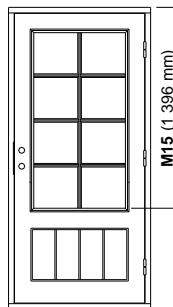

A (mm) = Dörrbladets tjocklek
 B (mm) = Mått från utsida dörrblad till centrum låskista

GLASHÖJDER OCH SPRÖJS

Här visas Ullvi 30-G i höjd M21 med olika glashöjder och spröjs för att exempelvis matcha intill liggande fönster (gäller även P30-G). I glashöjderna 15-19 är det härdat glas på in- & utsida som standard. Spröjsen på modellen Ullvi är löstagbar. Det går även att få modellen utan spröjs.

Glashöjd 10
Spröjs 1:1

Glashöjd 11
Spröjs 1:1

Glashöjd 12
Spröjs 2:1

Glashöjd 13
Spröjs 2:1

Glashöjd 14
Spröjs 2:1

Glashöjd 15
Spröjs 3:1

Glashöjd 16
Spröjs 3:1

Glashöjd 17
Spröjs 3:1