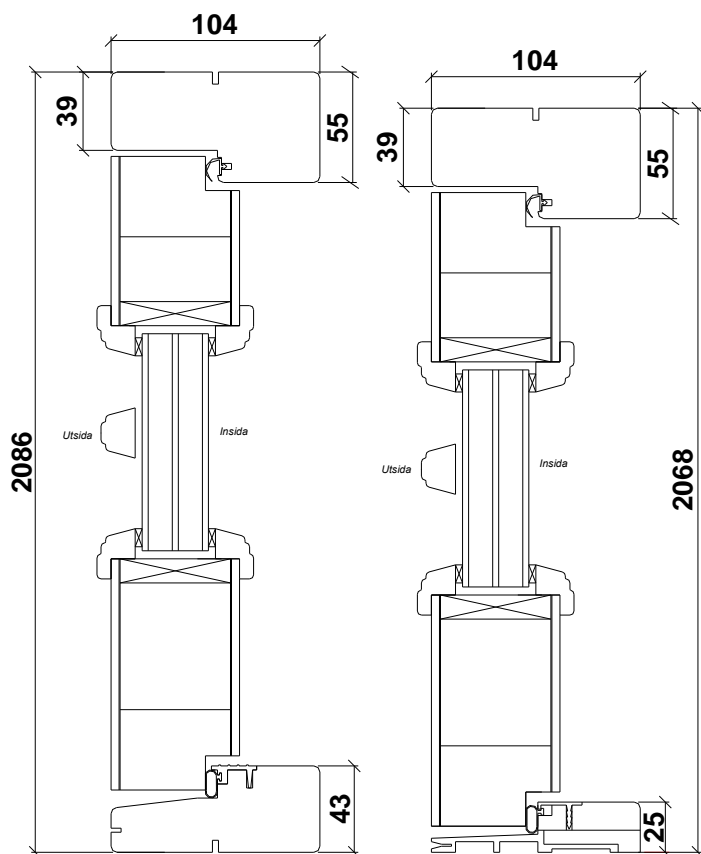

Produkt	Karmytermått och dörrbladsytermått B = bredd (mm) H = höjd (mm)					
	Karm			Dörrblad		
	Modul	B	H	B	B²⁾	H
Dörr	10-21	988	2086	905		2013
Dörr	10-20	988	1986	905		1913
Dörr	9-21	888	2086	805		2013
Dörr	9-20	888	1986	805		1913
Pardörr	15-21	1488	2086	647/755¹⁾	701/701²⁾	2013
Pardörr	14-21	1388	2086	597/705¹⁾	651/651²⁾	2013
Pardörr	13-21	1288	2086	547/655¹⁾	601/601²⁾	2013
1,5-dörr (31,39&68)	15-21	1488	2086	498/905³⁾		2013
1,5-dörr (31,39&68)	14-21	1388	2086	398/905³⁾		2013
1,5-dörr (31,39&68)	13-21	1288	2086	398/805³⁾		2013
Norsbro P54&P54-G	15-21	1488	2086	397/1005³⁾		2013
Norsbro P54&P54-G	14-21	1388	2086	397/905³⁾		2013
Norsbro P54&P54-G	13-21	1288	2086	297/905³⁾		2013
Sidoljus	4-21	384	2086			
Sidoljus	3-21	284	2086			
Sidoljus	4-20	384	1986			
Sidoljus	3-20	284	1986			
Överljus	9/10-2/3/4	lika dörr	186/286/386			
Överljus	13/14/15-2/3/4	lika dörr	186/286/386			

Anmärkning
¹⁾ Osymmetrisk delning
²⁾ Symmetrisk delning
³⁾ Se mer information sid.4

Genomskäring av glasad dörr med standardtröskel.
Finns även med alternativet fasad insida (handikappanpassning), pris se tillval s.23

Genomskäring av glasad dörr med handikapptröskel, pris se tillval s.23.
OBS! vid val av handikapptröskel minskas höjden på karmytermåttet med 18 mm.