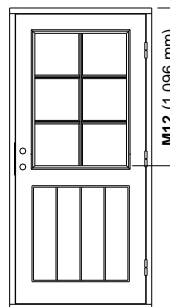

A (mm) = Dörrbladets tjocklek
 B (mm) = Mått från utsida dörrblad till centrum låskista

GLASHÖJDER OCH SPRÖJS

Här visas Ullvi 30-G i höjd M21 med olika glashöjder och spröjs för att exempelvis matcha intill liggande fönster (gäller även P30-G). I glashöjderna 15-19 är det härdat glas på in- & utsida som standard. Spröjsen på modellen Ullvi är löstagbar. Det går även att få modellen utan spröjs.

Glashöjd 10
Spröjs 1:1

Glashöjd 11
Spröjs 1:1

Glashöjd 12
Spröjs 2:1

Glashöjd 13
Spröjs 2:1

Glashöjd 14
Spröjs 2:1

Glashöjd 15
Spröjs 3:1

Glashöjd 16
Spröjs 3:1

Glashöjd 17
Spröjs 3:1