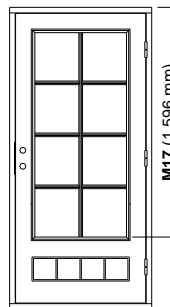

A (mm) = Dörrbladets tjocklek
 B (mm) = Mått från utsida dörrblad till centrum låskista

GLASHÖJDER OCH SPRÖJS

Här visas Ullvi 30-G i höjd M21 med olika glashöjder och spröjs för att exempelvis matcha intill liggande fönster (gäller även P30-G). I glashöjderna 15-19 är det härdat glas på in- & utsida som standard. Spröjsen på modellen Ullvi är löstagbar. Det går även att få modellen utan spröjs.

Glashöjd 10
Spröjs 1:1

Glashöjd 11
Spröjs 1:1

Glashöjd 12
Spröjs 2:1

Glashöjd 13
Spröjs 2:1

Glashöjd 14
Spröjs 2:1

Glashöjd 15
Spröjs 3:1

Glashöjd 16
Spröjs 3:1

Glashöjd 17
Spröjs 3:1