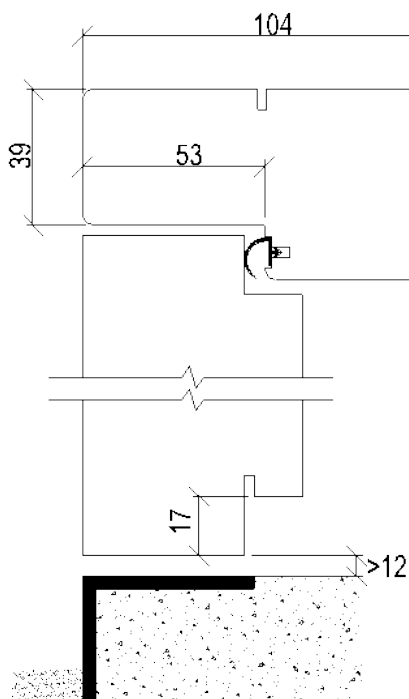

MÅTT & MONTERINGSINFORMATION

Bild 1
Kompletteras med släp- eller borstlist i gummi vid behov se s 23

Bild 2

Modell	Info	Modul	V=Vit		K=Kulör		Tvåfärg		T=Teak	
			Exkl.moms	Inkl. moms	Exkl.moms	Inkl. moms	Exkl.moms	Inkl. moms	Exkl.moms	Inkl. moms
Almo GP22-GR	 Spårfräst Klarglas ø400mm Dorma 9192	24x20 24x21 25x20 25x21	24 156	30 195	28 414	35 518	32 678	40 848		
Boda GP49-G	 Slät Klarglas Dorma 9192	24x20 24x21 25x20 25x21	27 218	34 023	31 476	39 345	35 740	44 675		
Djura GP2	 Spårfräst Tät Dorma 9192	24x20 24x21 25x20 25x21	18 504	23 130	22 762	28 453	27 026	33 783		
Gärde GP67-G	 Slät Klarglas Dorma 9192	24x20 24x21 25x20 25x21	24 894	31 118	29 152	36 440	33 416	41 770	33 879	42 349
Helgås GP43	 Spårfräst Tät Dorma 9192	24x20 24x21 25x20 25x21	18 504	23 130	22 762	28 453	27 026	33 783		
Insjön GP1	 Spårfräst Tät Dorma 9192	24x20 24x21 25x20 25x21	17 255	21 569	21 513	26 891	25 777	32 221	26 653	33 316
Insjön glas GP1-G	 Spårfräst Klarglas Dorma 9192	24x20 24x21 25x20 25x21	20 364	25 455	24 622	30 778	28 886	36 108	29 541	36 926
Insjön 1,5-port GP1,5	 Spårfräst Tät Dorma 9192	15x20 15x21 16x20 16x21	16 782	20 978	21 040	26 300	25 304	31 630		
Kulls- björken GP65	 Spårfräst Tät Dorma 9192 <i>Tillval: Går att få utan romber</i>	24x20 24x21 25x20 25x21	18 504	23 130	22 762	28 453	27 026	33 783		
Saltö GP48-G	 Spårfräst Klarglas Dorma 9192	24x20 24x21 25x20 25x21	27 736	34 670	31 994	39 993	36 258	45 323		
Tibble GP7	 Spårfräst Tät Dorma 9192 Brun sparkplåt	24x20 24x21 25x20 25x21	18 729	23 411	22 987	28 734	27 251	34 064	34 046	42 558
Vargnäs GP83-G	 Slät Klarglas Dorma 9192	24x20 24x21 25x20 25x21	25 335	31 669	29 593	36 991	33 857	42 321	34 320	42 900