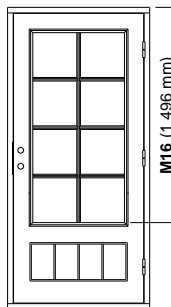

A (mm) = Dörrbladets tjocklek
 B (mm) = Mått från utsida dörrblad till centrum låskista

GLASHÖJDER OCH SPRÖJS

Här visas Ullvi 30-G i höjd M21 med olika glashöjder och spröjs för att exempelvis matcha intill liggande fönster (gäller även P30-G). I glashöjderna 15-19 är det härdat glas på in- & utsida som standard. Spröjsen på modellen Ullvi är löstagbar. Det går även att få modellen utan spröjs.

Glashöjd 10
Spröjs 1:1

Glashöjd 11
Spröjs 1:1

Glashöjd 12
Spröjs 2:1

Glashöjd 13
Spröjs 2:1

Glashöjd 14
Spröjs 2:1

Glashöjd 15
Spröjs 3:1

Glashöjd 16
Spröjs 3:1

Glashöjd 17
Spröjs 3:1