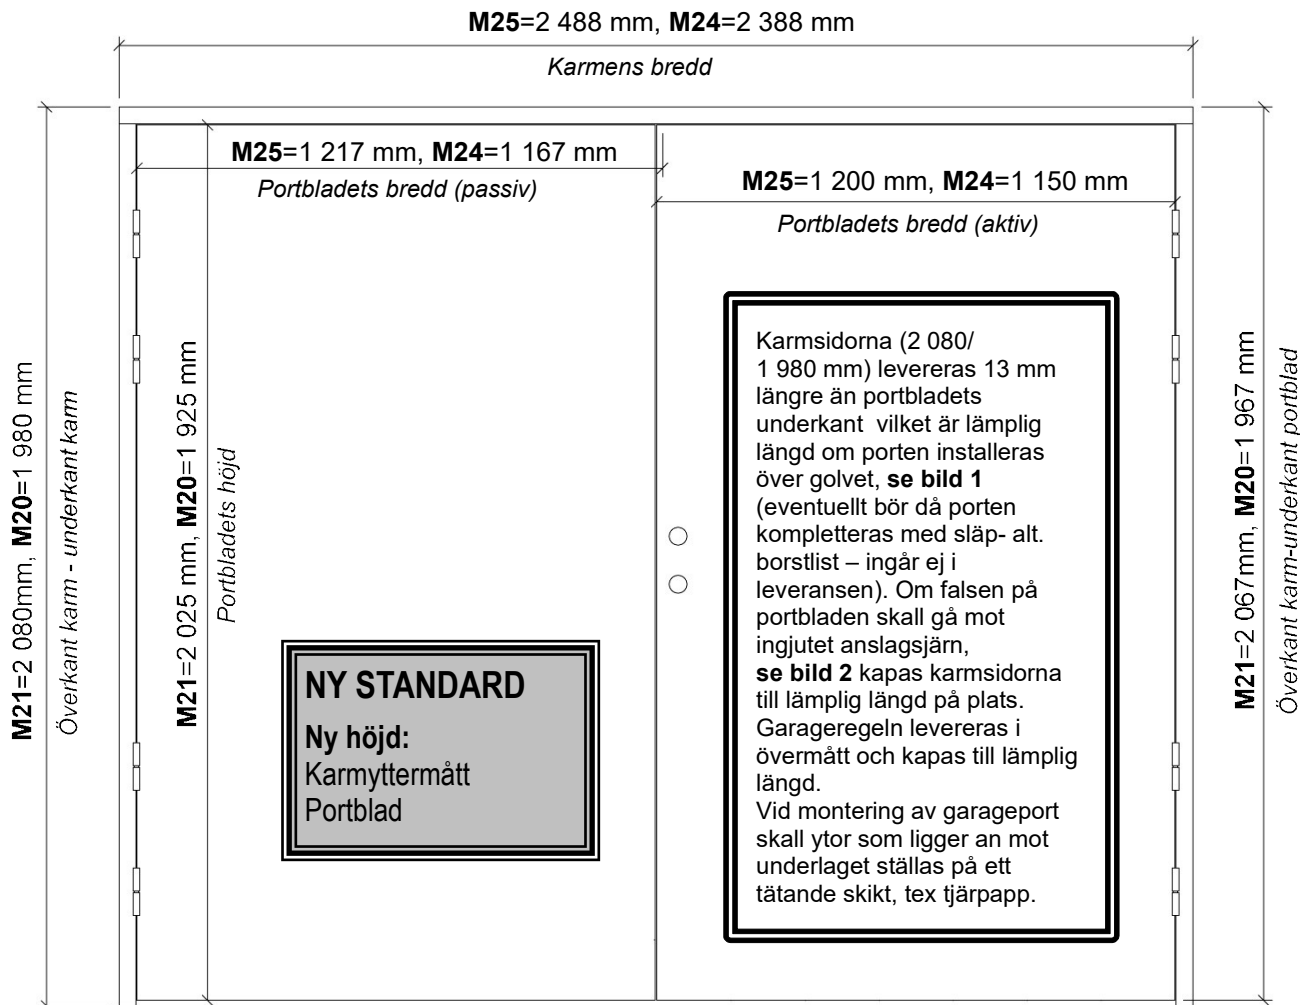

MÅTT & MONTERINGSINFORMATION

Bild 1
Kompletteras med släplist vid behov

Bild 2

Modell	Info	Modul	V=Vit		K=Kulör		Tvåfärg		T=Teak	
			Exkl.moms	Inkl. moms	Exkl.moms	Inkl. moms	Exkl.moms	Inkl. moms	Exkl.moms	Inkl. moms
Almo GP22-GR	 Spårfräst Klarglas ø400mm	24x20 24x21 25x20 25x21	27 906	34 883	32 698	40 873	37 390	46 738		
Boda GP49-G	 Slät Klarglas	24x20 24x21 25x20 25x21	31 444	39 305	36 236	45 295	40 928	51 160		
Djura GP2	 Spårfräst Tät	24x20 24x21 25x20 25x21	21 377	26 721	26 169	32 711	30 861	38 576		
Gärde GP67-G	 Slät Klarglas	24x20 24x21 25x20 25x21	28 759	35 949	33 551	41 939	38 243	47 804	39 899	49 874
Helgås GP43	 Spårfräst Tät	24x20 24x21 25x20 25x21	21 377	26 721	26 169	32 711	30 861	38 576		
Insjön GP1	 Spårfräst Tät	24x20 24x21 25x20 25x21	19 934	24 918	24 726	30 908	29 418	36 773	32 883	41 104
Insjön glas GP1-G	 Spårfräst Klarglas	24x20 24x21 25x20 25x21	23 525	29 406	28 317	35 396	33 009	41 261	36 446	45 558
Insjön 1,5-port GP1,5	 Spårfräst Tät	15x20 15x21 16x20 16x21	19 388	24 235	24 180	30 225	28 872	36 090		
Kulls- björken GP65	 Spårfräst Tät <i>Tillval: Går att få utan romber</i>	24x20 24x21 25x20 25x21	21 377	26 721	26 169	32 711	30 861	38 576		
Saltö GP48-G	 Spårfräst Klarglas	24x20 24x21 25x20 25x21	32 043	40 054	36 835	46 044	41 527	51 909		
Tibble GP7	 Spårfräst Tät Brun sparkplåt	24x20 24x21 25x20 25x21	21 637	27 046	26 429	33 036	31 121	38 901	42 005	52 506
Vagnäs GP83-G	 Slät Klarglas	24x20 24x21 25x20 25x21	29 269	36 586	34 061	42 576	38 753	48 441	40 418	50 523