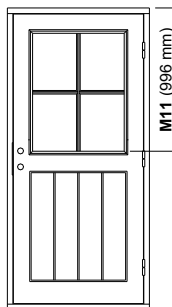

Glashöjd 11
Spröjs 1:1