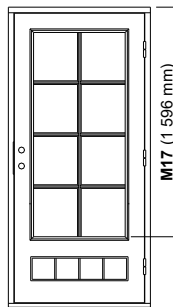

www.leksandsdorren.se

Prisavvikelser kan förekomma hos lokala återförsäljare, till exempel kampanjdörrar

Produkt Karmyttermått och dörrbladsyttermått B = bredd (mm) H = höjd (mm)						
	Karm			Dörrblad		
	Modul	B	H	B	B ²⁾	H
Dörr	10-21	988	2080	905		2025
Dörr	10-20	988	1980	905		1925
Dörr	9-21	888	2080	805		2025
Dörr	9-20	888	1980	805		1925
Pardörr	15-21	1488	2080	664/755 ¹⁾	718/701 ²⁾	2025
Pardörr	14-21	1388	2080	614/705 ¹⁾	668/651 ²⁾	2025
Pardörr	13-21	1288	2080	564/655 ¹⁾	618/601 ²⁾	2025
1,5-dörr (31,39&68)	15-21	1488	2080	514/905 ³⁾		2025
1,5-dörr (31,39&68)	14-21	1388	2080	414/905 ³⁾		2025
1,5-dörr (31,39&68)	13-21	1288	2080	414/805 ³⁾		2025
Norsbro P54&P54-G	15-21	1488	2080	414/1005 ³⁾		2025
Norsbro P54&P54-G	14-21	1388	2080	414/905 ³⁾		2025
Norsbro P54&P54-G	13-21	1288	2080	314/905 ³⁾		2025
Sidoljus	4-21	384	2080			
Sidoljus	3-21	284	2080			
Sidoljus	4-20	384	1980			
Sidoljus	3-20	284	1980			
Överljus	9/10-2/3/4	lika dörr	186/286/386			
Överljus	13/14/15-2/3/4	lika dörr	186/286/386			

A (mm) = Dörrbladets tjocklek
 B (mm) = Mått från utsida dörrblad till centrum låskista

NY STANDARD
 Ny höjd:
 Karmyttermått
 Dörrblad
 Ny tröskel:
 25 mm

GLASHÖJDER, SPRÖJS & 1,5-DÖRRAR

GLASHÖJDER OCH SPRÖJS

Glashöjd 10
Spröjs 1:1

Glashöjd 11
Spröjs 1:1

Glashöjd 12
Spröjs 2:1

Glashöjd 13
Spröjs 2:1

Glashöjd 14
Spröjs 2:1

Glashöjd 15
Spröjs 3:1

Glashöjd 16
Spröjs 3:1

Glashöjd 17
Spröjs 3:1

Glashöjd 18
Spröjs 3:1

Glashöjd 19
Spröjs 4:1

INDELNING 1,5 DÖRRAR

EDSHULT

Storlek 13-21
Gångdörr 9

Storlek 14-21
Gångdörr 10

Storlek 15-21
Gångdörr 10

ASLEDEN