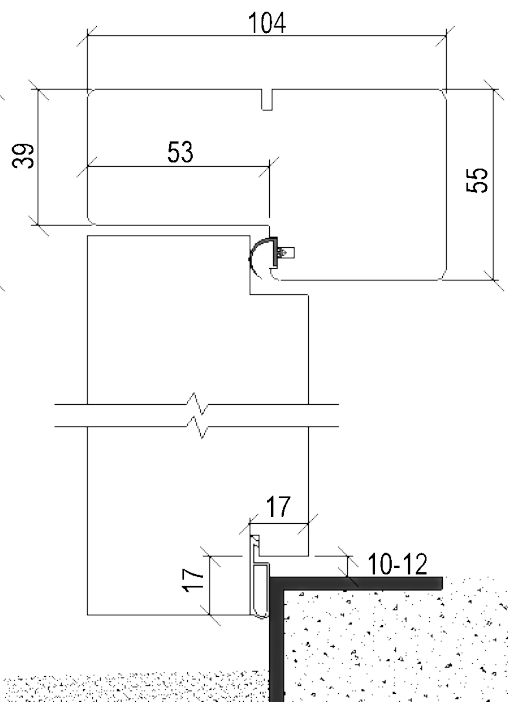

MÅTT & MONTERINGSINFORMATION

Bild 2