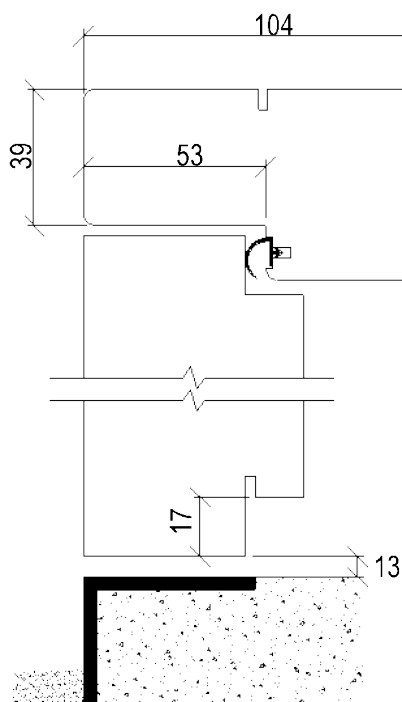

MÅTT & MONTERINGSINFORMATION

Bild 1
Kompletteras med släplist vid behov