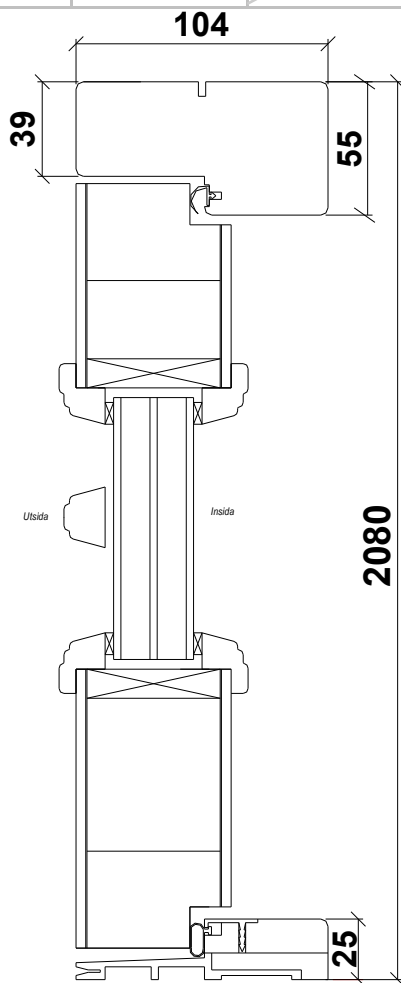

www.leksandsdorren.se

Prisavvikelser kan förekomma hos lokala återförsäljare, till exempel kampanjdörrar

Produkt Karmyttermått och dörrbladsyttermått B = bredd (mm) H = höjd (mm)						
	Karm			Dörrblad		
	Modul	B	H	B	B ²⁾	H
Dörr	10-21	988	2080	905		2025
Dörr	10-20	988	1980	905		1925
Dörr	9-21	888	2080	805		2025
Dörr	9-20	888	1980	805		1925
Pardörr	15-21	1488	2080	664/755 ¹⁾	718/701 ²⁾	2025
Pardörr	14-21	1388	2080	614/705 ¹⁾	668/651 ²⁾	2025
Pardörr	13-21	1288	2080	564/655 ¹⁾	618/601 ²⁾	2025
1,5-dörr (31,39&68)	15-21	1488	2080	514/905 ³⁾		2025
1,5-dörr (31,39&68)	14-21	1388	2080	414/905 ³⁾		2025
1,5-dörr (31,39&68)	13-21	1288	2080	414/805 ³⁾		2025
Norsbro P54&P54-G	15-21	1488	2080	414/1005 ³⁾		2025
Norsbro P54&P54-G	14-21	1388	2080	414/905 ³⁾		2025
Norsbro P54&P54-G	13-21	1288	2080	314/905 ³⁾		2025
Sidoljus	4-21	384	2080			
Sidoljus	3-21	284	2080			
Sidoljus	4-20	384	1980			
Sidoljus	3-20	284	1980			
Överljus	9/10-2/3/4	lika dörr	186/286/386			
Överljus	13/14/15-2/3/4	lika dörr	186/286/386			

Anmärkning
¹⁾ Osymmetrisk delning
²⁾ Symmetrisk delning
³⁾ Se mer information sid.4

Fritt öppningsmått
 För att räkna ut det fria öppningsmålet för pardörr ta gångdörrens mått minus 87 mm

Dörrrens hängning-sett utifrån

A (mm) = Dörrbladets tjocklek
 B (mm) = Mått från utsida dörrblad till centrum låskista

NY STANDARD
 Ny höjd:
 Karmyttermått
 Dörrblad
 Ny tröskel:
 25 mm

GLASHÖJDER, SPRÖJS & 1,5-DÖRRAR

GLASHÖJDER OCH SPRÖJS