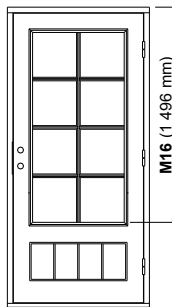

www.leksandsdorren.se

Prisavvikelser kan förekomma hos lokala återförsäljare, till exempel kampanjdörrar

Produkt Karmyttermått och dörrbladsyttermått B = bredd (mm) H = höjd (mm)						
	Karm			Dörrblad		
	Modul	B	H	B	B ²⁾	H
Dörr	10-21	988	2080	905		2025
Dörr	10-20	988	1980	905		1925
Dörr	9-21	888	2080	805		2025
Dörr	9-20	888	1980	805		1925
Pardörr	15-21	1488	2080	664/755 ¹⁾	718/701 ²⁾	2025
Pardörr	14-21	1388	2080	614/705 ¹⁾	668/651 ²⁾	2025
Pardörr	13-21	1288	2080	564/655 ¹⁾	618/601 ²⁾	2025
1,5-dörr (31,39&68)	15-21	1488	2080	514/905 ³⁾		2025
1,5-dörr (31,39&68)	14-21	1388	2080	414/905 ³⁾		2025
1,5-dörr (31,39&68)	13-21	1288	2080	414/805 ³⁾		2025
Norsbro P54&P54-G	15-21	1488	2080	414/1005 ³⁾		2025
Norsbro P54&P54-G	14-21	1388	2080	414/905 ³⁾		2025
Norsbro P54&P54-G	13-21	1288	2080	314/905 ³⁾		2025
Sidoljus	4-21	384	2080			
Sidoljus	3-21	284	2080			
Sidoljus	4-20	384	1980			
Sidoljus	3-20	284	1980			
Överljus	9/10-2/3/4	lika dörr	186/286/386			
Överljus	13/14/15-2/3/4	lika dörr	186/286/386			

A (mm) = Dörrbladets tjocklek
 B (mm) = Mått från utsida dörrblad till centrum låskista

NY STANDARD
 Ny höjd:
 Karmyttermått
 Dörrblad
 Ny tröskel:
 25 mm

GLASHÖJDER, SPRÖJS & 1,5-DÖRRAR

GLASHÖJDER OCH SPRÖJS

Glashöjd 10
Spröjs 1:1

Glashöjd 11
Spröjs 1:1

Glashöjd 12
Spröjs 2:1

Glashöjd 13
Spröjs 2:1

Glashöjd 14
Spröjs 2:1

Glashöjd 15
Spröjs 3:1

Glashöjd 16
Spröjs 3:1

Glashöjd 17
Spröjs 3:1

Glashöjd 18
Spröjs 3:1

Glashöjd 19
Spröjs 4:1

INDELNING 1,5 DÖRRAR

EDSHULT

Storlek 13-21
Gångdörr 9

Storlek 14-21
Gångdörr 10

Storlek 15-21
Gångdörr 10

ASLEDEN