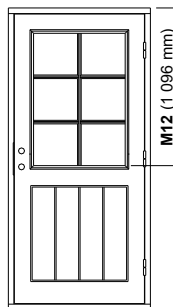

Glashöjd 12
Spröjs 2:1