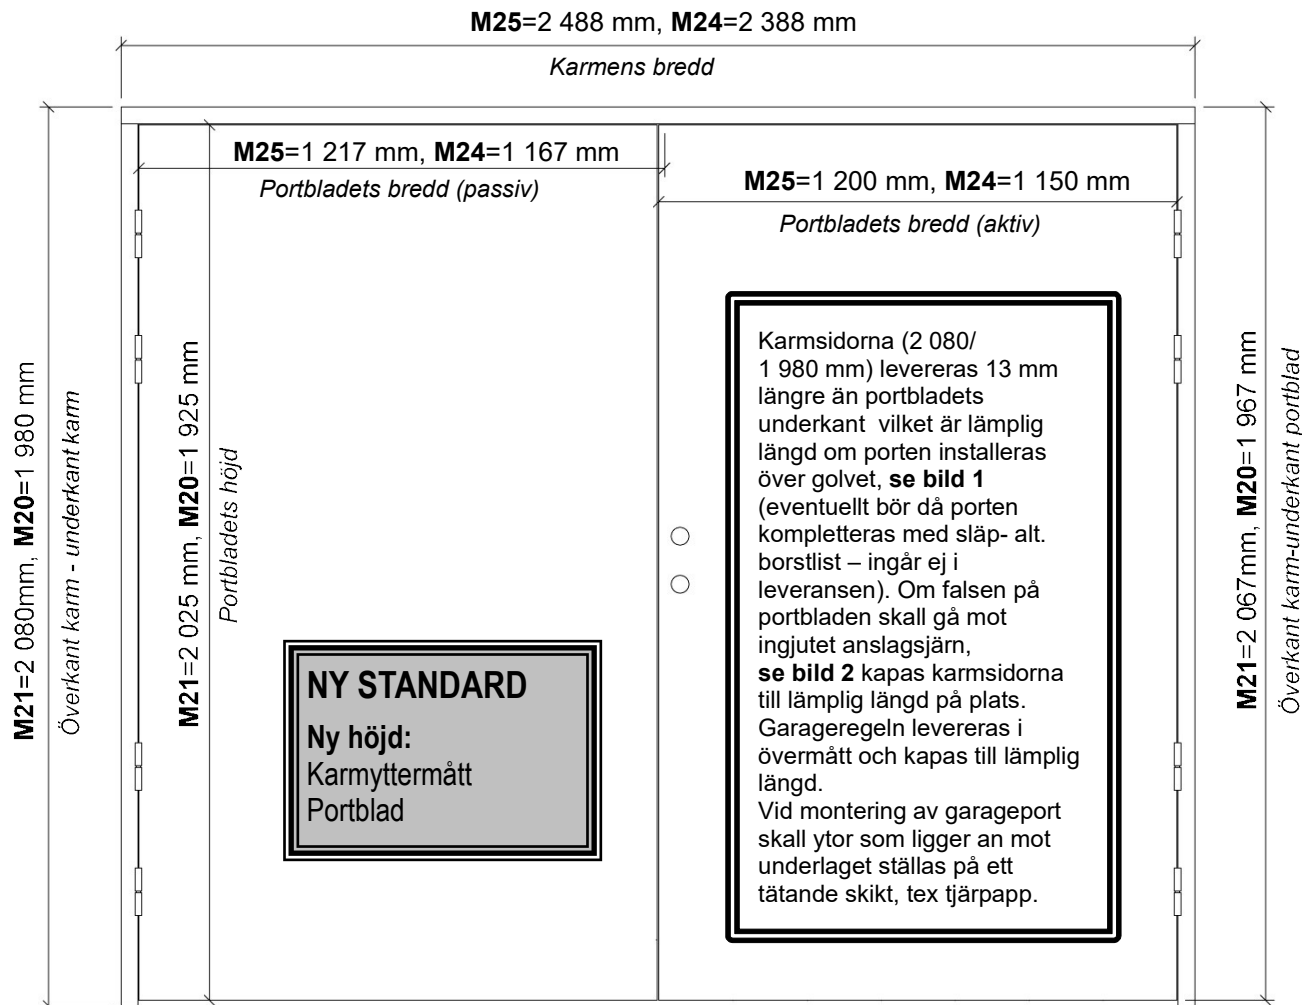

MÅTT & MONTERINGSINFORMATION

Bild 1
Kompletteras med släplist vid behov

Bild 2

Modell	Info	Modul	V=Vit		K=Kulör		Tvåfärg		T=Teak	
			Exkl.moms	Inkl.moms	Exkl.moms	Inkl.moms	Exkl.moms	Inkl.moms	Exkl.moms	Inkl.moms
Almo GP22-GR	 Spårfräst Klarglas ø400mm	24x20 24x21 25x20 25x21	28 743	35 929	33 703	42 129	38 559	48 199		
Boda GP49-G	 Slät Klarglas	24x20 24x21 25x20 25x21	32 387	40 484	37 347	46 684	42 203	52 754		
Djura GP2	 Spårfräst Tät	24x20 24x21 25x20 25x21	22 018	27 523	26 978	33 723	31 834	39 793		
Gärde GP67-G	 Slät Klarglas	24x20 24x21 25x20 25x21	29 622	37 028	34 582	43 228	39 438	49 298	41 096	51 370
Helgås GP43	 Spårfräst Tät	24x20 24x21 25x20 25x21	22 018	27 523	26 978	33 723	31 834	39 793		
Insjön GP1	 Spårfräst Tät	24x20 24x21 25x20 25x21	20 532	25 665	25 492	31 865	30 348	37 935	33 869	42 336
Insjön glas GP1-G	 Spårfräst Klarglas	24x20 24x21 25x20 25x21	24 231	30 289	29 191	36 489	34 047	42 559	37 539	46 924
Insjön 1,5-port GP1,5	 Spårfräst Tät	15x20 15x21 16x20 16x21	19 970	24 963	24 930	31 163	29 786	37 233		
Kulls- björken GP65	 Spårfräst Tät <i>Tillval: Går att få utan romber</i>	24x20 24x21 25x20 25x21	22 018	27 523	26 978	33 723	31 834	39 793		
Saltö GP48-G	 Spårfräst Klarglas	24x20 24x21 25x20 25x21	33 004	41 255	37 964	47 455	42 820	53 525		
Tibble GP7	 Spårfräst Tät Brun sparkplåt	24x20 24x21 25x20 25x21	22 286	27 858	27 246	34 058	32 102	40 128	43 265	54 081
Vargnäs GP83-G	 Slät Klarglas	24x20 24x21 25x20 25x21	30 147	37 684	35 107	43 884	39 963	49 954	41 631	52 039