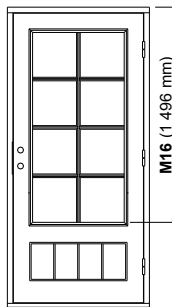

www.leksandsdorren.se

Prisavvikelser kan förekomma hos lokala återförsäljare, till exempel kampanjdörrar

Produkt	Karmyttermått och dörrbladsyttermått B = bredd (mm) H = höjd (mm)					
	Karm			Dörrblad		
	Modul	B	H	B	B ²⁾	H
Dörr	10-21	988	2080	905		2025
Dörr	10-20	988	1980	905		1925
Dörr	9-21	888	2080	805		2025
Dörr	9-20	888	1980	805		1925
Pardörr	15-21	1488	2080	664/755 ¹⁾	718/701 ²⁾	2025
Pardörr	14-21	1388	2080	614/705 ¹⁾	668/651 ²⁾	2025
Pardörr	13-21	1288	2080	564/655 ¹⁾	618/601 ²⁾	2025
1,5-dörr (31,39&68)	15-21	1488	2080	514/905 ³⁾		2025
1,5-dörr (31,39&68)	14-21	1388	2080	414/905 ³⁾		2025
1,5-dörr (31,39&68)	13-21	1288	2080	414/805 ³⁾		2025
Norsbro P54&P54-G	15-21	1488	2080	414/1005 ³⁾		2025
Norsbro P54&P54-G	14-21	1388	2080	414/905 ³⁾		2025
Norsbro P54&P54-G	13-21	1288	2080	314/905 ³⁾		2025
Sidoljus	4-21	384	2080			
Sidoljus	3-21	284	2080			
Sidoljus	4-20	384	1980			
Sidoljus	3-20	284	1980			
Överljus	9/10-2/3/4	lika dörr	186/286/386			
Överljus	13/14/15-2/3/4	lika dörr	186/286/386			

A (mm) = Dörrbladets tjocklek
 B (mm) = Mått från utsida dörrblad till centrum låskista

NY STANDARD
 Ny höjd:
 Karmyttermått
 Dörrblad
 Ny tröskel:
 25 mm

GLASHÖJDER, SPRÖJS & 1,5-DÖRRAR

GLASHÖJDER OCH SPRÖJS

Glashöjd 10
Spröjs 1:1

Glashöjd 11
Spröjs 1:1

Glashöjd 12
Spröjs 2:1

Glashöjd 13
Spröjs 2:1

Glashöjd 14
Spröjs 2:1

Glashöjd 15
Spröjs 3:1

Glashöjd 16
Spröjs 3:1

Glashöjd 17
Spröjs 3:1

Glashöjd 18
Spröjs 3:1

Glashöjd 19
Spröjs 4:1

INDELNING 1,5 DÖRRAR

EDSHULT

Storlek 13-21
Gångdörr 9

Storlek 14-21
Gångdörr 10

Storlek 15-21
Gångdörr 10

ASLEDEN