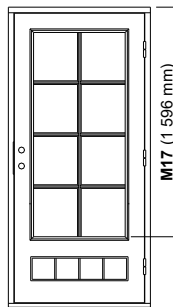

www.leksandsdorren.se

Prisavvikelser kan förekomma hos lokala återförsäljare, till exempel kampanjdörrar

Produkt	Karmyttermått och dörrbladsyttermått B = bredd (mm) H = höjd (mm)					
	Karm			Dörrblad		
	Modul	B	H	B	B ²⁾	H
Dörr	10-21	988	2080	905		2025
Dörr	10-20	988	1980	905		1925
Dörr	9-21	888	2080	805		2025
Dörr	9-20	888	1980	805		1925
Pardörr	15-21	1488	2080	664/755 ¹⁾	718/701 ²⁾	2025
Pardörr	14-21	1388	2080	614/705 ¹⁾	668/651 ²⁾	2025
Pardörr	13-21	1288	2080	564/655 ¹⁾	618/601 ²⁾	2025
1,5-dörr (31,39&68)	15-21	1488	2080	514/905 ³⁾		2025
1,5-dörr (31,39&68)	14-21	1388	2080	414/905 ³⁾		2025
1,5-dörr (31,39&68)	13-21	1288	2080	414/805 ³⁾		2025
Norsbro P54&P54-G	15-21	1488	2080	414/1005 ³⁾		2025
Norsbro P54&P54-G	14-21	1388	2080	414/905 ³⁾		2025
Norsbro P54&P54-G	13-21	1288	2080	314/905 ³⁾		2025
Sidoljus	4-21	384	2080			
Sidoljus	3-21	284	2080			
Sidoljus	4-20	384	1980			
Sidoljus	3-20	284	1980			
Överljus	9/10-2/3/4	lika dörr	186/286/386			
Överljus	13/14/15-2/3/4	lika dörr	186/286/386			

A (mm) = Dörrbladets tjocklek
 B (mm) = Mått från utsida dörrblad till centrum låskista

NY STANDARD
 Ny höjd:
 Karmyttermått
 Dörrblad
 Ny tröskel:
 25 mm

GLASHÖJDER, SPRÖJS & 1,5-DÖRRAR

GLASHÖJDER OCH SPRÖJS

Glashöjd 10
Spröjs 1:1

Glashöjd 11
Spröjs 1:1

Glashöjd 12
Spröjs 2:1

Glashöjd 13
Spröjs 2:1

Glashöjd 14
Spröjs 2:1

Glashöjd 15
Spröjs 3:1

Glashöjd 16
Spröjs 3:1

Glashöjd 17
Spröjs 3:1

Glashöjd 18
Spröjs 3:1

Glashöjd 19
Spröjs 4:1

INDELNING 1,5 DÖRRAR

EDSHULT

Storlek 13-21
Gångdörr 9

Storlek 14-21
Gångdörr 10

Storlek 15-21
Gångdörr 10

ASLEDEN