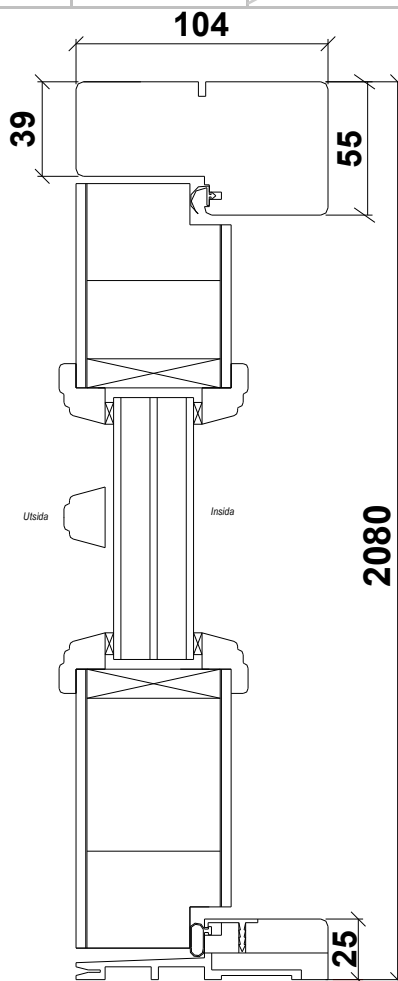

www.leksandsdorren.se

Prisavvikelser kan förekomma hos lokala återförsäljare, till exempel kampanjdörrar

Produkt	Karmyttermått och dörrbladsyttermått B = bredd (mm) H = höjd (mm)					
	Karm			Dörrblad		
	Modul	B	H	B	B ²⁾	H
Dörr	10-21	988	2080	905		2025
Dörr	10-20	988	1980	905		1925
Dörr	9-21	888	2080	805		2025
Dörr	9-20	888	1980	805		1925
Pardörr	15-21	1488	2080	664/755 ¹⁾	718/701 ²⁾	2025
Pardörr	14-21	1388	2080	614/705 ¹⁾	668/651 ²⁾	2025
Pardörr	13-21	1288	2080	564/655 ¹⁾	618/601 ²⁾	2025
1,5-dörr (31,39&68)	15-21	1488	2080	514/905 ³⁾		2025
1,5-dörr (31,39&68)	14-21	1388	2080	414/905 ³⁾		2025
1,5-dörr (31,39&68)	13-21	1288	2080	414/805 ³⁾		2025
Norsbro P54&P54-G	15-21	1488	2080	414/1005 ³⁾		2025
Norsbro P54&P54-G	14-21	1388	2080	414/905 ³⁾		2025
Norsbro P54&P54-G	13-21	1288	2080	314/905 ³⁾		2025
Sidoljus	4-21	384	2080			
Sidoljus	3-21	284	2080			
Sidoljus	4-20	384	1980			
Sidoljus	3-20	284	1980			
Överljus	9/10-2/3/4	lika dörr	186/286/386			
Överljus	13/14/15-2/3/4	lika dörr	186/286/386			

Anmärkning
¹⁾ Osymmetrisk delning
²⁾ Symmetrisk delning
³⁾ Se mer information sid.4

Fritt öppningsmått
 För att räkna ut det fria öppningsmålet för pardörr ta gångdörrens mått minus 87 mm

Dörrrens hängning sett utifrån

A (mm) = Dörrbladets tjocklek
 B (mm) = Mått från utsida dörrblad till centrum låskista

NY STANDARD
 Ny höjd:
 Karmyttermått
 Dörrblad
 Ny tröskel:
 25 mm

GLASHÖJDER, SPRÖJS & 1,5-DÖRRAR

GLASHÖJDER OCH SPRÖJS