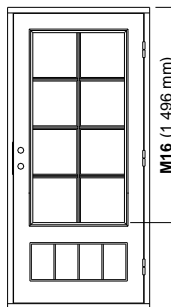

A (mm) = Dörrbladets tjocklek  
 B (mm) = Mått från utsida dörrblad till centrum låskista

Glashöjd 10  
Spröjs 1:1

Glashöjd 11  
Spröjs 1:1

Glashöjd 12  
Spröjs 2:1

Glashöjd 13  
Spröjs 2:1

Glashöjd 14  
Spröjs 2:1

Glashöjd 15  
Spröjs 3:1

Glashöjd 16  
Spröjs 3:1

Glashöjd 17  
Spröjs 3:1