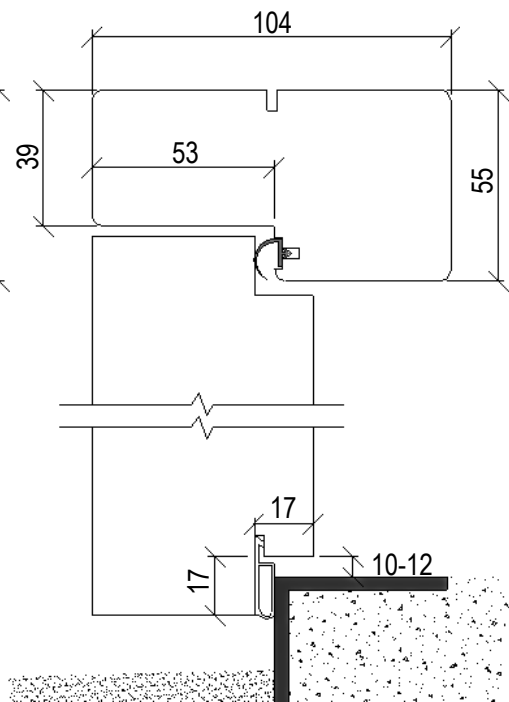

MÅTT & MONTERINGSINFORMATION

Bild 2