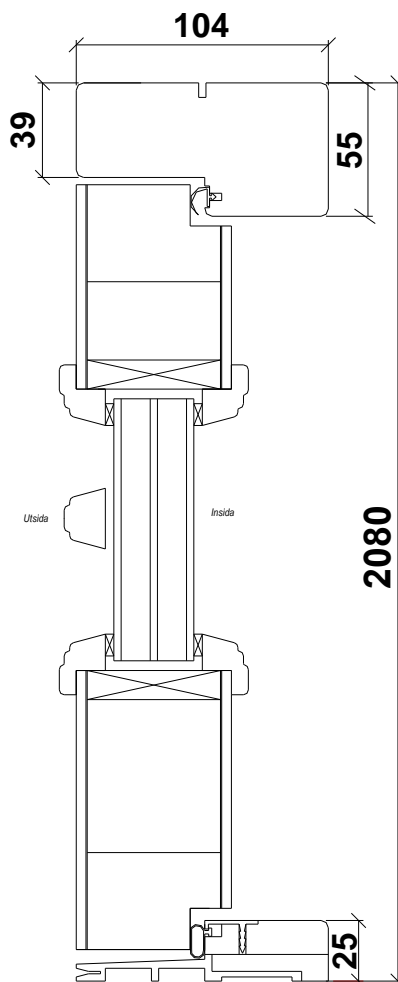

[www.leksandsdorren.se](http://www.leksandsdorren.se)

*Prisavvikelse kan förekomma hos lokala återförsäljare, till exempel kampanjdörrar*

Produkt	Karmyttermått och dörrbladsyttermått B = bredd (mm) H = höjd (mm)					
	Karm			Dörrblad		
	Modul	B	H	B	B <sup>2)</sup>	H
Dörr	10-21	988	2080	905		2025
Dörr	10-20	988	1980	905		1925
Dörr	9-21	888	2080	805		2025
Dörr	9-20	888	1980	805		1925
Pardörr	15-21	1488	2080	664/755 <sup>1)</sup>	718/701 <sup>2)</sup>	2025
Pardörr	14-21	1388	2080	614/705 <sup>1)</sup>	668/651 <sup>2)</sup>	2025
Pardörr	13-21	1288	2080	564/655 <sup>1)</sup>	618/601 <sup>2)</sup>	2025
1,5-dörr (31,39&68)	15-21	1488	2080	514/905 <sup>3)</sup>		2025
1,5-dörr (31,39&68)	14-21	1388	2080	414/905 <sup>3)</sup>		2025
1,5-dörr (31,39&68)	13-21	1288	2080	414/805 <sup>3)</sup>		2025
Norsbro P54&P54-G	15-21	1488	2080	414/1005 <sup>3)</sup>		2025
Norsbro P54&P54-G	14-21	1388	2080	414/905 <sup>3)</sup>		2025
Norsbro P54&P54-G	13-21	1288	2080	314/905 <sup>3)</sup>		2025
Sidoljus	4-21	384	2080			
Sidoljus	3-21	284	2080			
Sidoljus	4-20	384	1980			
Sidoljus	3-20	284	1980			
Överljus	9/10-2/3/4	lika dörr	186/286/386			
Överljus	13/14/15-2/3/4	lika dörr	186/286/386			

**Anmärkning**  
<sup>1)</sup> Osymmetrisk delning  
<sup>2)</sup> Symmetrisk delning  
<sup>3)</sup> Se mer information sid.4

**Fritt öppningsmått**  
 För att räkna ut det fria öppningsmättet för pardörr ta gångdörrrens mått minus 87 mm

### Dörrrens hängning-sett utifrån

Vänster

Höger

**NY STANDARD**  
 Ny höjd:  
 Karmyttermått  
 Dörrblad  
 Ny tröskel:  
 25 mm

A & B-mått		
Modell	A	B
Alla, förutom nedanstående	64	21
Grytnäs och Vaverön	72	29
RTD, RTD-F, FD, RTP & Ceder	81	38
Lägenergidörr	79	21
Ljud RW 35dB	71	21
Ljud RW 40-44 dB	79	21
Säkerhet RC2	64	26
Säkerhet RC3	71	26