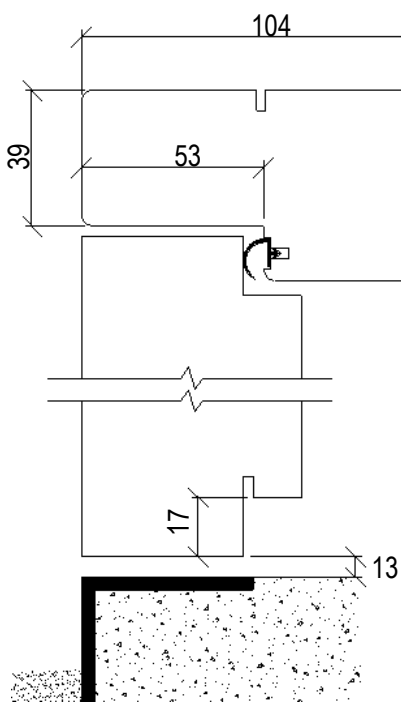

MÅTT & MONTERINGSINFORMATION

Bild 1
Kompletteras med släp-
list vid behov