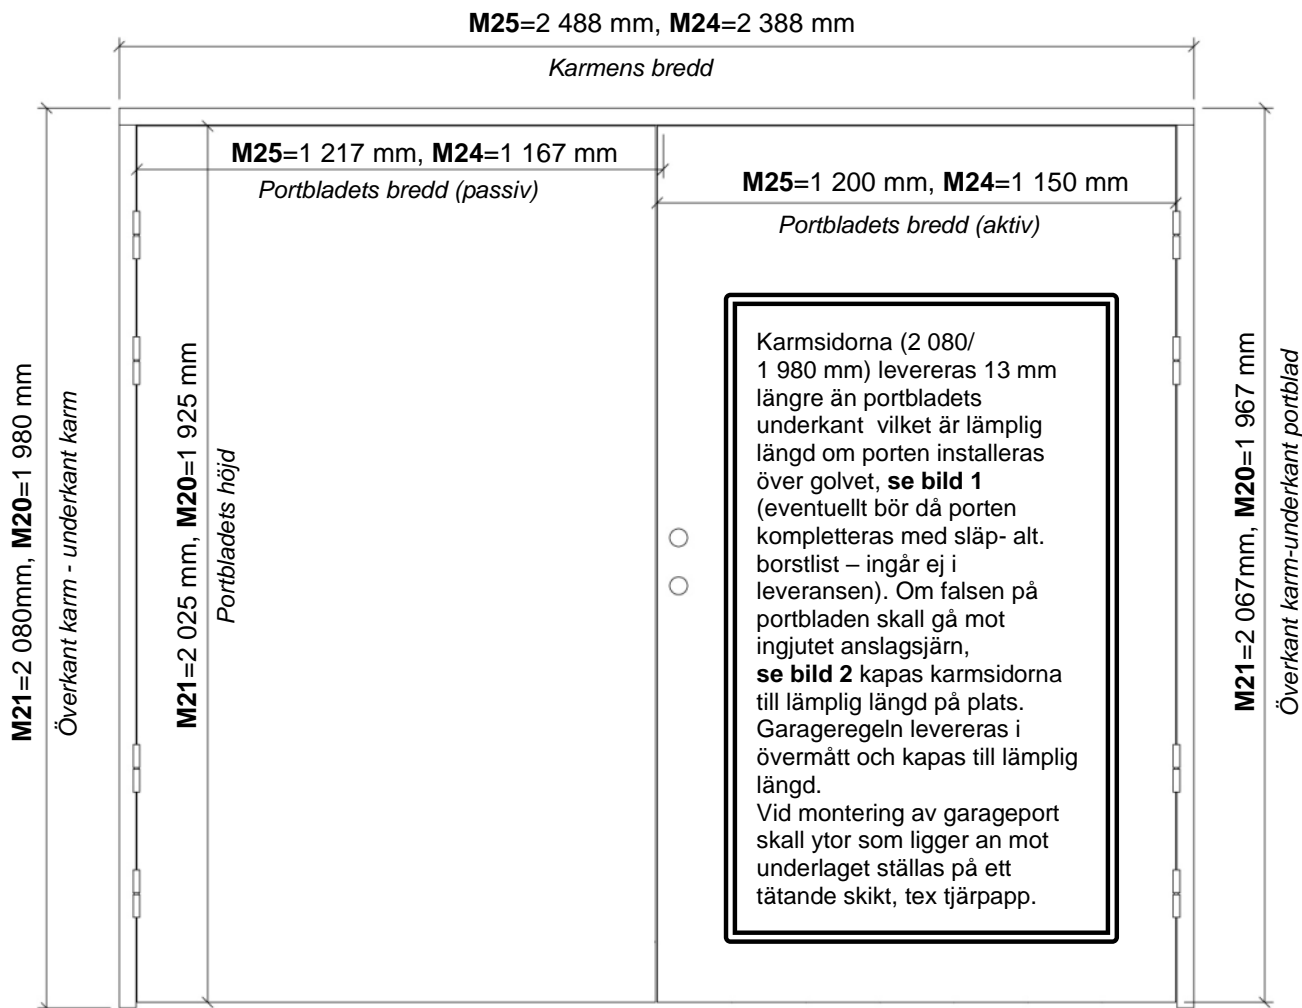

MÅTT & MONTERINGSINFORMATION

Bild 1
Kompletteras med släp-
list vid behov