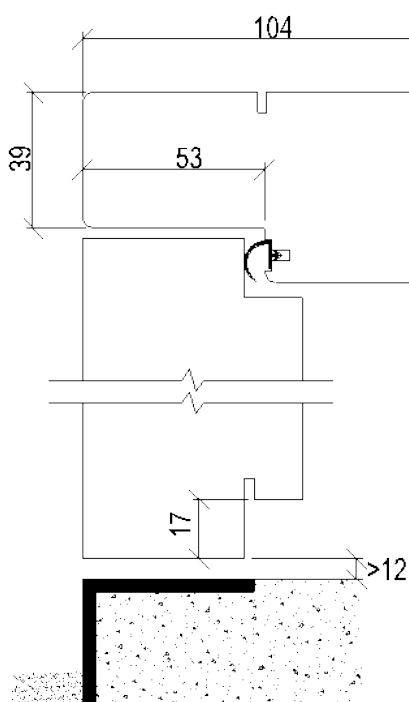

MÅTT & MONTERINGSINFORMATION

Bild 1
Kompletteras med släp- alt. borstlist i gummi vid behov se s 23

Bild 2

Modell	Info	Modul	V=Vit		K=Kulör		Tvåfärg		T=Teak	
			Exkl.moms	Inkl. moms	Exkl.moms	Inkl. moms	Exkl.moms	Inkl. moms	Exkl.moms	Inkl. moms
Almo GP22-GR	 Spårfräst Klarglas ø400mm Dorma 9192	24x20 24x21 25x20 25x21	24 881	31 101	29 351	36 688	33 829	42 286		
Boda GP49-G	 Slät Klarglas Dorma 9192	24x20 24x21 25x20 25x21	28 035	35 043	32 505	40 631	36 983	46 228		
Djura GP2	 Spårfräst Tät Dorma 9192	24x20 24x21 25x20 25x21	19 059	23 824	23 529	29 411	28 007	35 009		
Gärde GP67-G	 Slät Klarglas Dorma 9192	24x20 24x21 25x20 25x21	25 641	32 051	30 111	37 639	34 589	43 236	35 573	44 466
Helgås GP43	 Spårfräst Tät Dorma 9192	24x20 24x21 25x20 25x21	19 059	23 824	23 529	29 411	28 007	35 009		
Insjön GP1	 Spårfräst Tät Dorma 9192	24x20 24x21 25x20 25x21	17 773	22 216	22 243	27 803	26 721	33 401	29 318	36 648
Insjön glas GP1-G	 Spårfräst Klarglas Dorma 9192	24x20 24x21 25x20 25x21	20 975	26 219	25 445	31 806	29 923	37 404	32 495	40 619
Insjön 1,5-port GP1,5	 Spårfräst Tät Dorma 9192	15x20 15x21 16x20 16x21	17 285	21 607	21 755	27 194	26 233	32 792		
Kulls- björken GP65	 Spårfräst Tät Dorma 9192 <i>Tillval: Går att få utan romber</i>	24x20 24x21 25x20 25x21	19 059	23 824	23 529	29 411	28 007	35 009		
Saltö GP48-G	 Spårfräst Klarglas Dorma 9192	24x20 24x21 25x20 25x21	28 568	35 710	33 038	41 298	37 516	46 895		
Tibble GP7	 Spårfräst Tät Dorma 9192 Brun sparkplåt	24x20 24x21 25x20 25x21	19 291	24 114	23 761	29 701	28 239	35 299	37 451	46 813
Vargnäs GP83-G	 Slät Klarglas Dorma 9192	24x20 24x21 25x20 25x21	26 095	32 619	30 565	38 206	35 043	43 804	36 036	45 045