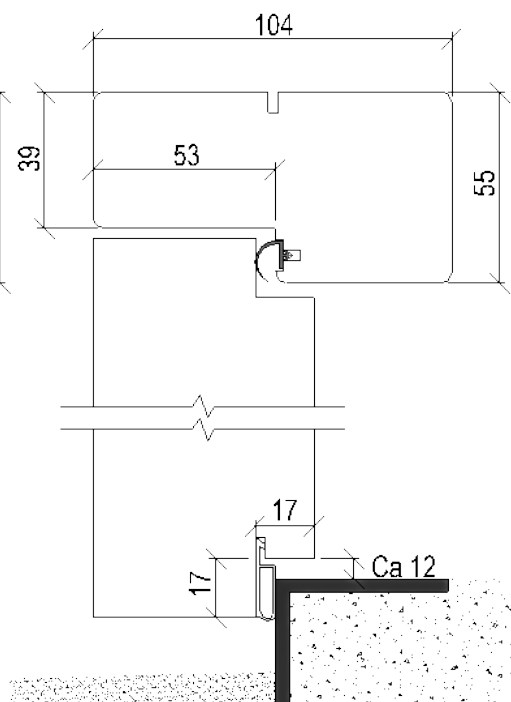

MÅTT & MONTERINGSINFORMATION

Bild 1
Kompletteras med släp- alt. borstlist i gummi vid behov se s 23

Bild 2

Modell	Info	Modul	V=Vit		K=Kulör		Tvåfärg		T=Teak	
			Exkl.moms	Inkl. moms	Exkl.moms	Inkl. moms	Exkl.moms	Inkl. moms	Exkl.moms	Inkl. moms
Almo GP22-GR	 Spårfräst Klarglas ø400mm Dorma 9192	24x20 24x21 25x20 25x21	24 881	31 101	29 351	36 688	33 829	42 286		
Boda GP49-G	 Slät Klarglas Dorma 9192	24x20 24x21 25x20 25x21	28 035	35 043	32 505	40 631	36 983	46 228		
Djura GP2	 Spårfräst Tät Dorma 9192	24x20 24x21 25x20 25x21	19 059	23 824	23 529	29 411	28 007	35 009		
Gärde GP67-G	 Slät Klarglas Dorma 9192	24x20 24x21 25x20 25x21	25 641	32 051	30 111	37 639	34 589	43 236	35 573	44 466
Helgås GP43	 Spårfräst Tät Dorma 9192	24x20 24x21 25x20 25x21	19 059	23 824	23 529	29 411	28 007	35 009		
Insjön GP1	 Spårfräst Tät Dorma 9192	24x20 24x21 25x20 25x21	17 773	22 216	22 243	27 803	26 721	33 401	29 318	36 648
Insjön glas GP1-G	 Spårfräst Klarglas Dorma 9192	24x20 24x21 25x20 25x21	20 975	26 219	25 445	31 806	29 923	37 404	32 495	40 619
Insjön 1,5-port GP1,5	 Spårfräst Tät Dorma 9192	15x20 15x21 16x20 16x21	17 285	21 607	21 755	27 194	26 233	32 792		
Kulls- björken GP65	 Spårfräst Tät Dorma 9192 <i>Tillval: Går att få utan romber</i>	24x20 24x21 25x20 25x21	19 059	23 824	23 529	29 411	28 007	35 009		
Saltö GP48-G	 Spårfräst Klarglas Dorma 9192	24x20 24x21 25x20 25x21	28 568	35 710	33 038	41 298	37 516	46 895		
Tibble GP7	 Spårfräst Tät Dorma 9192 Brun sparkplåt	24x20 24x21 25x20 25x21	19 291	24 114	23 761	29 701	28 239	35 299	37 451	46 813
Vargnäs GP83-G	 Slät Klarglas Dorma 9192	24x20 24x21 25x20 25x21	26 095	32 619	30 565	38 206	35 043	43 804	36 036	45 045