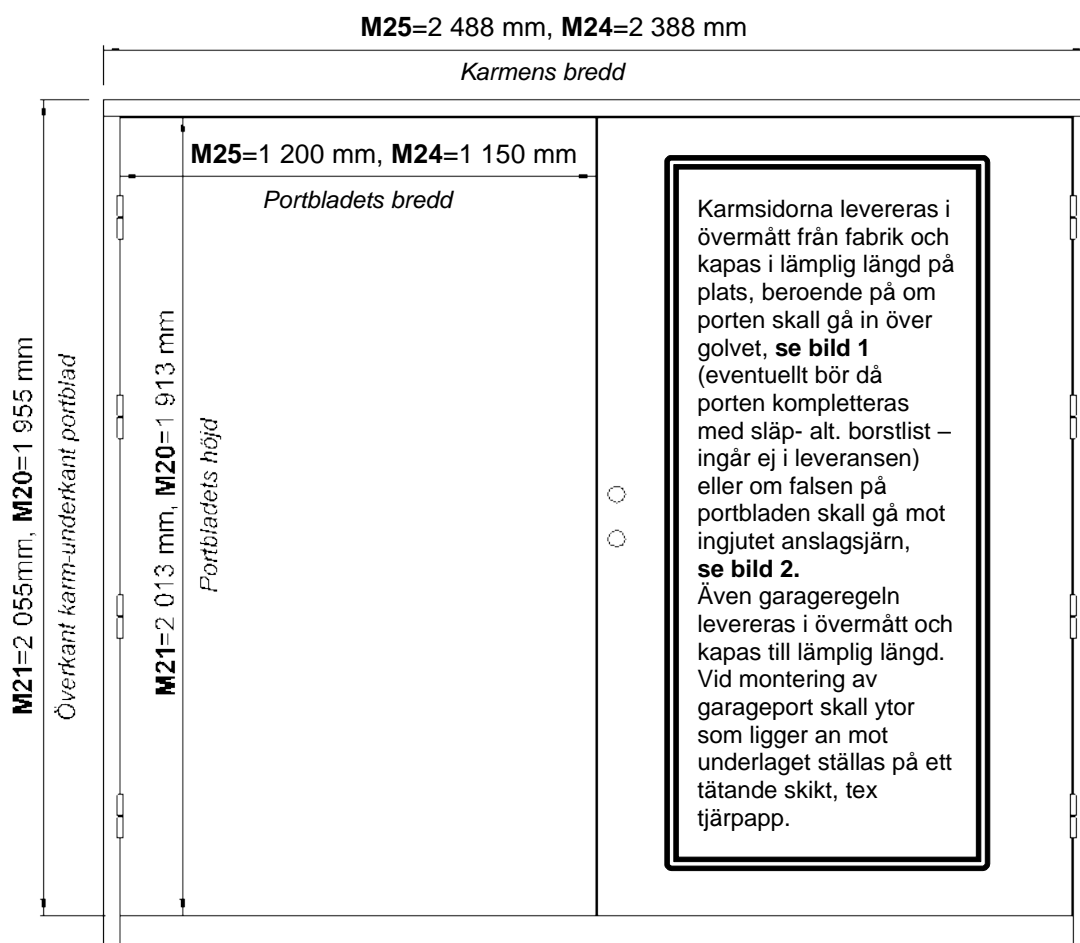

MÅTT & MONTERINGSINFORMATION

Bild 1
Kompletteras med släp- alt. borstlist i gummi vid behov se s 23

Bild 2

Modell	Info	Modul	V=Vit		K=Kulör		Tvåfärg		T=Teak	
			Exkl.moms	Inkl. moms	Exkl.moms	Inkl. moms	Exkl.moms	Inkl. moms	Exkl.moms	Inkl. moms
Almo GP22-GR	 Spårfräst Klarglas ø400mm Dorma 9192	24x20 24x21 25x20 25x21	24 881	31 101	29 351	36 688	33 829	42 286		
Boda GP49-G	 Slät Klarglas Dorma 9192	24x20 24x21 25x20 25x21	28 035	35 043	32 505	40 631	36 983	46 228		
Djura GP2	 Spårfräst Tät Dorma 9192	24x20 24x21 25x20 25x21	19 059	23 824	23 529	29 411	28 007	35 009		
Gärde GP67-G	 Slät Klarglas Dorma 9192	24x20 24x21 25x20 25x21	25 641	32 051	30 111	37 639	34 589	43 236	35 573	44 466
Helgås GP43	 Spårfräst Tät Dorma 9192	24x20 24x21 25x20 25x21	19 059	23 824	23 529	29 411	28 007	35 009		
Insjön GP1	 Spårfräst Tät Dorma 9192	24x20 24x21 25x20 25x21	17 773	22 216	22 243	27 803	26 721	33 401	29 318	36 648
Insjön glas GP1-G	 Spårfräst Klarglas Dorma 9192	24x20 24x21 25x20 25x21	20 975	26 219	25 445	31 806	29 923	37 404	32 495	40 619
Insjön 1,5-port GP1,5	 Spårfräst Tät Dorma 9192	15x20 15x21 16x20 16x21	17 285	21 607	21 755	27 194	26 233	32 792		
Kulls- björken GP65	 Spårfräst Tät Dorma 9192 <i>Tillval: Går att få utan romber</i>	24x20 24x21 25x20 25x21	19 059	23 824	23 529	29 411	28 007	35 009		
Saltö GP48-G	 Spårfräst Klarglas Dorma 9192	24x20 24x21 25x20 25x21	28 568	35 710	33 038	41 298	37 516	46 895		
Tibble GP7	 Spårfräst Tät Dorma 9192 Brun sparkplåt	24x20 24x21 25x20 25x21	19 291	24 114	23 761	29 701	28 239	35 299	37 451	46 813
Vargnäs GP83-G	 Slät Klarglas Dorma 9192	24x20 24x21 25x20 25x21	26 095	32 619	30 565	38 206	35 043	43 804	36 036	45 045