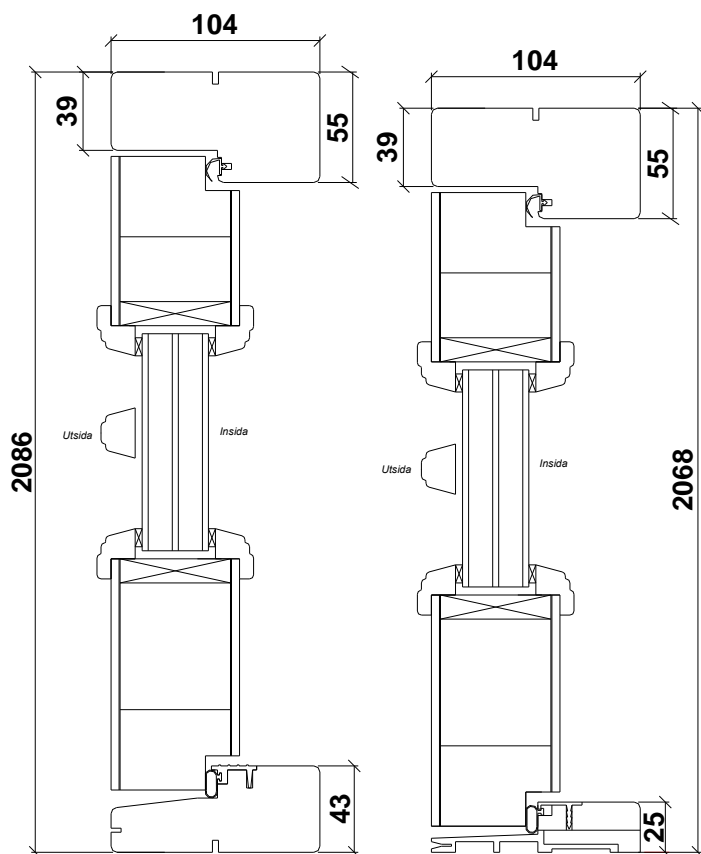

Produkt	Karmyttermått och dörrbladsyttermått B = bredd (mm) H = höjd (mm)					
	Karm			Dörrblad		
	Modul	B	H	B	B²⁾	H
Dörr	10-21	988	2086	905		2013
Dörr	10-20	988	1986	905		1913
Dörr	9-21	888	2086	805		2013
Dörr	9-20	888	1986	805		1913
Pardörr	15-21	1488	2086	647/755¹⁾	701/701²⁾	2013
Pardörr	14-21	1388	2086	597/705¹⁾	651/651²⁾	2013
Pardörr	13-21	1288	2086	547/655¹⁾	601/601²⁾	2013
1,5-dörr (31,39&68)	15-21	1488	2086	497/905³⁾		2013
1,5-dörr (31,39&68)	14-21	1388	2086	397/905³⁾		2013
1,5-dörr (31,39&68)	13-21	1288	2086	397/805³⁾		2013
Norsbro P54&P54-G	15-21	1488	2086	397/1005³⁾		2013
Norsbro P54&P54-G	14-21	1388	2086	397/905³⁾		2013
Norsbro P54&P54-G	13-21	1288	2086	297/905³⁾		2013
Sidoljus	4-21	384	2086			
Sidoljus	3-21	284	2086			
Sidoljus	4-20	384	1986			
Sidoljus	3-20	284	1986			
Överljus	9/10-2/3/4	lika dörr	186/286/386			
Överljus	13/14/15-2/3/4	lika dörr	186/286/386			

Anmärkning

1. ¹⁾ Osymmetrisk delning
   ²⁾ Symmetrisk delning
   ³⁾ Se mer information sid.4

Fritt öppningsmått

För att räkna ut det fria öppningsmättet för pardörr ta gångdörrens mått minus 87 mm

Genomskäring av glasad dörr med standardtröskel.
Finns även med alternativet fasad insida (handikappanpassning), pris se tillval s.23

Genomskäring av glasad dörr med handikapptröskel, pris se tillval s.23.
OBS! vid val av handikapptröskel minskas höjden på karmyttermättet med 18 mm.