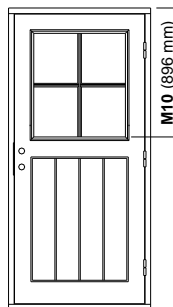

Dörens hängning

Sett utifrån

Vänster

Höger

A & B-mått		
Modell	A	B
Alla, förutom nedanstående	64	21
Grytnäs och Vaverön	72	29
RTD, RTD-F, FD, RTP & Ceder	81	38
Lågenergidörr	79	21
Ljud RW 35dB	71	21
Ljud RW 40-44 dB	79	21
Säkerhet RC2	64	26
Säkerhet RC3	71	26

A (mm) = Dörrbladets tjocklek
B (mm) = Mått från utsida dörrblad till centrum låskista

GLASHÖJDER OCH SPRÖJS

Här visas Ullvi 30-G i höjd M21 med olika glashöjder och spröjs för att exempelvis matcha intill liggande fönster (gäller även P30-G). Spröjsen på modellen Ullvi är löstagbar. Det går även att få modellen utan spröjs.