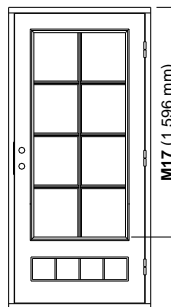

A (mm) = Dörrbladets tjocklek
B (mm) = Mått från utsida dörrblad till centrum låskista

GLASHÖJDER OCH SPRÖJS

Här visas Ullvi 30-G i höjd M21 med olika glashöjder och spröjs för att exempelvis matcha intill liggande fönster (gäller även P30-G). Spröjsen på modellen Ullvi är löstagbar. Det går även att få modellen utan spröjs.

Glashöjd 10
Spröjs 1:1

Glashöjd 11
Spröjs 1:1

Glashöjd 12
Spröjs 2:1

Glashöjd 13
Spröjs 2:1

Glashöjd 14
Spröjs 2:1

Glashöjd 15
Spröjs 3:1

Glashöjd 16
Spröjs 3:1

Glashöjd 17
Spröjs 3:1