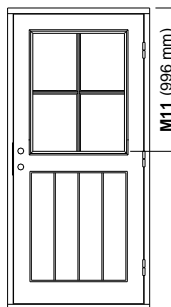

Glashöjd 11
Spröjs 1:1