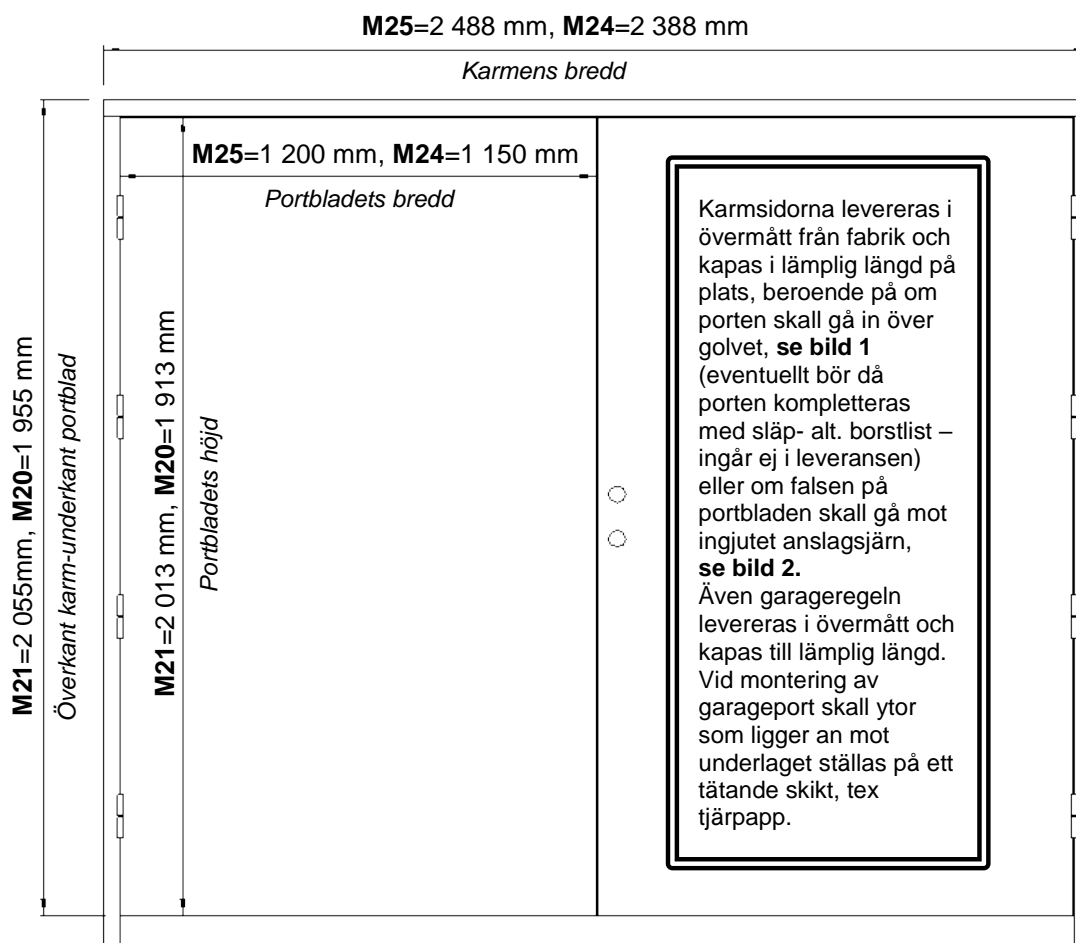

MÅTT & MONTERINGSINFORMATION

Bild 1
Kompletteras med släp-
list i gummi vid behov se s.23

Bild 2

Modell	Info	Modul	V=Vit		K=Kulör		Tvåfärg		T=Teak	
			Exkl.moms	Inkl. moms	Exkl.moms	Inkl. moms	Exkl.moms	Inkl. moms	Exkl.moms	Inkl. moms
Almo GP22-GR	 Spårfräst Klarglas ø400mm ASSA 410	24x20 24x21 25x20 25x21	23 544	29 430	27 694	34 618	31 850	39 813		
Boda GP49-G	 Slät Klarglas ASSA 410	24x20 24x21 25x20 25x21	26 528	33 160	30 678	38 348	34 834	43 543		
Djura GP2	 Spårfräst Tät ASSA 410	24x20 24x21 25x20 25x21	18 035	22 544	22 185	27 731	26 341	32 926		
Gärde GP67-G	 Slät Klarglas ASSA 410	24x20 24x21 25x20 25x21	24 263	30 329	28 413	35 516	32 569	40 711	31 851	39 814
Helgås GP43	 Spårfräst Tät ASSA 410	24x20 24x21 25x20 25x21	18 035	22 544	22 185	27 731	26 341	32 926		
Insjön GP1	 Spårfräst Tät ASSA 410	24x20 24x21 25x20 25x21	16 818	21 023	20 968	26 210	25 124	31 405	24 808	31 010
Insjön glas GP1-G	 Spårfräst Klarglas ASSA 410	24x20 24x21 25x20 25x21	19 848	24 810	23 998	29 998	28 154	35 193	27 623	34 529
Insjön 1,5-port GP1,5	 Spårfräst Tät ASSA 410	15x20 15x21 16x20 16x21	16 357	20 446	20 507	25 634	24 663	30 829		
Kulls- björken GP65	 Spårfräst Tät ASSA 410 <i>Tillval: Går att få utan romber</i>	24x20 24x21 25x20 25x21	18 035	22 544	22 185	27 731	26 341	32 926		
Saltö GP48-G	 Spårfräst Klarglas ASSA 410	24x20 24x21 25x20 25x21	27 033	33 791	31 183	38 979	35 339	44 174		
Tibble GP7	 Spårfräst Tät ASSA 410 Brun sparkplåt	24x20 24x21 25x20 25x21	18 254	22 818	22 404	28 005	26 560	33 200	32 014	40 018
Vagnäs GP83-G	 Slät Klarglas härdat in-& utsida ASSA 410	24x20 24x21 25x20 25x21	24 693	30 866	28 843	36 054	32 999	41 249	32 281	40 351