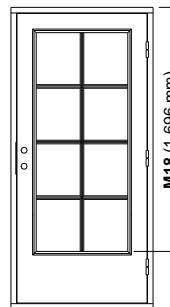

A (mm) = Dörrbladets tjocklek
B (mm) = Mått från utsida dörrblad till centrum låskista

GLASHÖJDER OCH SPRÖJS

Här visas Ullvi 30-G i höjd M21 med olika glashöjder och spröjs för att exempelvis matcha intill liggande fönster (gäller även P30-G). Spröjsen på modellen Ullvi är löstagbar. Det går även att få modellen utan spröjs.

Glashöjd 10
Spröjs 1:1

Glashöjd 11
Spröjs 1:1

Glashöjd 12
Spröjs 2:1

Glashöjd 13
Spröjs 2:1

Glashöjd 14
Spröjs 2:1

Glashöjd 15
Spröjs 3:1

Glashöjd 16
Spröjs 3:1

Glashöjd 17
Spröjs 3:1