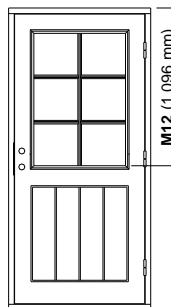

Glashöjd 12
Spröjs 2:1