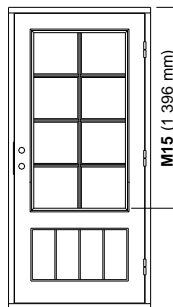

A (mm) = Dörrbladets tjocklek
B (mm) = Mått från utsida dörrblad till centrum låskista

GLASHÖJDER OCH SPRÖJS

Här visas Ullvi 30-G i höjd M21 med olika glashöjder och spröjs för att exempelvis matcha intill liggande fönster (gäller även P30-G). Spröjsen på modellen Ullvi är löstagbar. Det går även att få modellen utan spröjs.

Glashöjd 10
Spröjs 1:1

Glashöjd 11
Spröjs 1:1

Glashöjd 12
Spröjs 2:1

Glashöjd 13
Spröjs 2:1

Glashöjd 14
Spröjs 2:1

Glashöjd 15
Spröjs 3:1

Glashöjd 16
Spröjs 3:1

Glashöjd 17
Spröjs 3:1