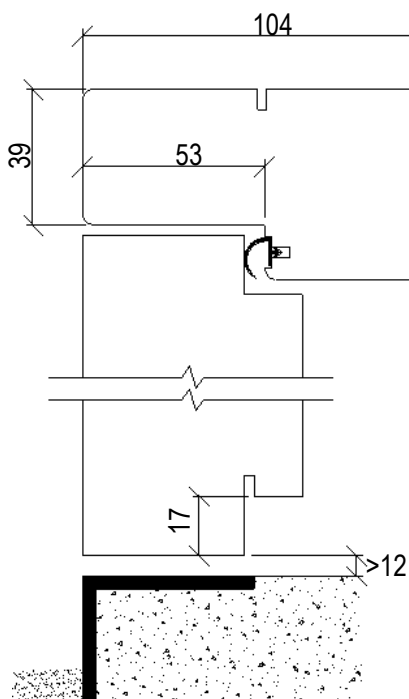

MÅTT & MONTERINGSINFORMATION

Bild 1
Kompletteras med släp-
list i gummi vid behov se s.23