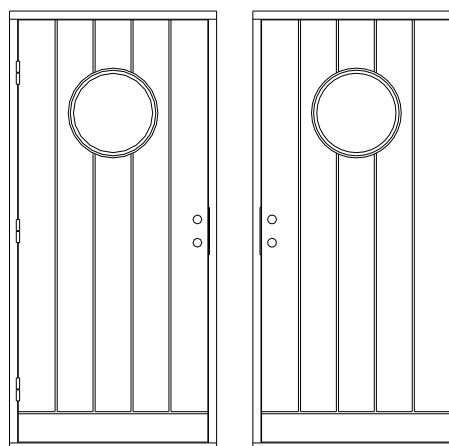

Dörens hängning

Sett utifrån

Vänster

Höger

A & B-mått		
Modell	A	B
Alla, förutom nedanstående	64	21
Grytnäs och Vaverön	72	29
RTD, RTD-F, FD, RTP & Ceder	81	38
Lågenergidörr	79	21
Ljud RW 35dB	71	21
Ljud RW 40-44 dB	79	21
Säkerhet RC2	64	26
Säkerhet RC3	71	26

A (mm) = Dörrbladets tjocklek
B (mm) = Mått från utsida dörrblad till centrum låskista