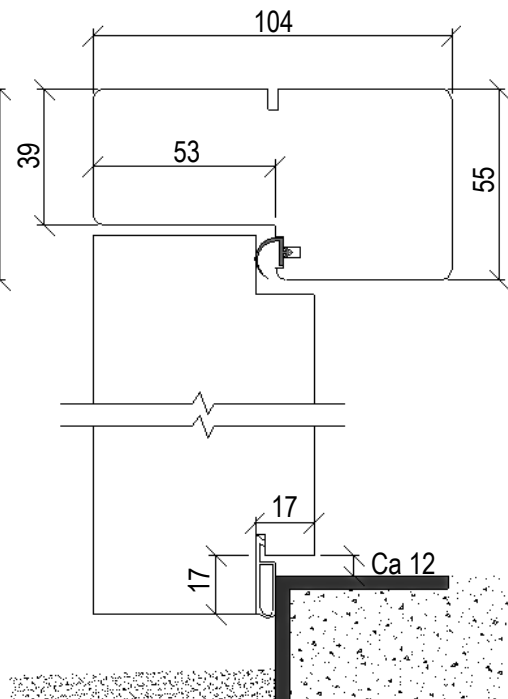

MÅTT & MONTERINGSINFORMATION

Bild 2