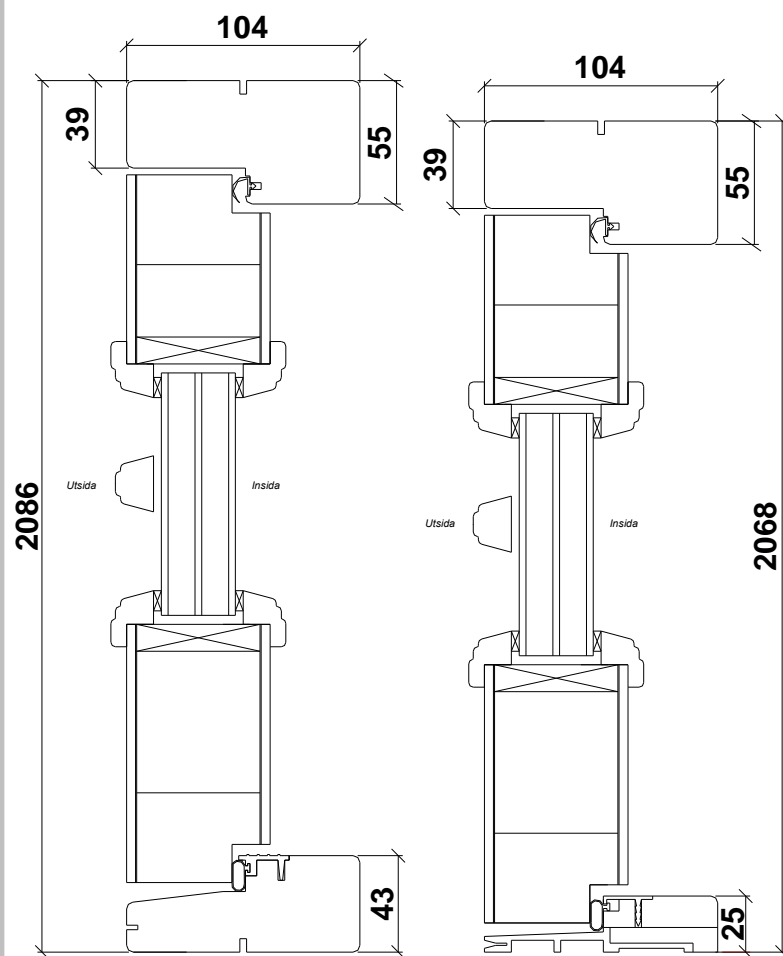

www.leksandsdorren.se

Prisavvikelser kan förekomma hos lokala återförsäljare, till exempel kampanjdörrar

Produkt	Karmyttermått och dörrbladsyttermått B = bredd (mm) H = höjd (mm)					
	Karm			Dörrblad		
	Modul	B	H	B	B ²⁾	H
Dörr	10-21	988	2086	905		2013
Dörr	10-20	988	1986	905		1913
Dörr	9-21	888	2086	805		2013
Dörr	9-20	888	1986	805		1913
Pardörr	15-21	1488	2086	647/755 ¹⁾	701/701 ²⁾	2013
Pardörr	14-21	1388	2086	597/705 ¹⁾	651/651 ²⁾	2013
Pardörr	13-21	1288	2086	547/655 ¹⁾	601/601 ²⁾	2013
1,5-dörr (31,39&68)	15-21	1488	2086	498/905 ³⁾		2013
1,5-dörr (31,39&68)	14-21	1388	2086	398/905 ³⁾		2013
1,5-dörr (31,39&68)	13-21	1288	2086	398/805 ³⁾		2013
Sidoljus	4-21	384	2086	Anmärkning ¹⁾ Osymmetrisk delning ²⁾ Symmetrisk delning ³⁾ Se mer information sid.4		
Sidoljus	3-21	284	2086			
Sidoljus	4-20	384	1986			
Sidoljus	3-20	284	1986			
Överljus	9/10-2/3/4	lika dörr	186/286/386			
Överljus	13/14/15-2/3/4	lika dörr	186/286/386			