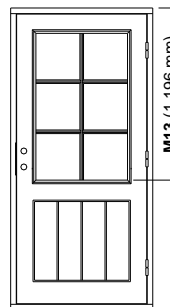

Dörens hängning

Sett utifrån

Vänster

Höger

A & B-mått		
Modell	A	B
Alla, förutom nedanstående	64	21
Grytnäs och Vaverön	72	29
RTD, RTD-F, FD, RTP & Ceder	81	38
Lågenergidörr	79	21
Ljud RW 35dB	71	21
Ljud RW 40-44 dB	79	21
Säkerhet RC2	64	26
Säkerhet RC3	71	26

A (mm) = Dörrbladets tjocklek
B (mm) = Mått från utsida dörrblad till centrum låskista

GLASHÖJDER OCH SPRÖJS

Här visas Ullvi 30-G i höjd M21 med olika glashöjder och spröjs för att exempelvis matcha intill liggande fönster (gäller även P30-G). Spröjsen på modellen Ullvi är löstagbar. Det går även att få modellen utan spröjs.

Glashöjd 10
Spröjs 1:1

Glashöjd 11
Spröjs 1:1

Glashöjd 12
Spröjs 2:1

Glashöjd 13
Spröjs 2:1

Glashöjd 14
Spröjs 2:1

Glashöjd 15
Spröjs 3:1

Glashöjd 16
Spröjs 3:1

Glashöjd 17
Spröjs 3:1