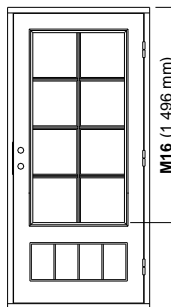

A (mm) = Dörrbladets tjocklek
B (mm) = Mått från utsida dörrblad till centrum låskista

GLASHÖJDER OCH SPRÖJS

Här visas Ullvi 30-G i höjd M21 med olika glashöjder och spröjs för att exempelvis matcha intill liggande fönster (gäller även P30-G). Spröjsen på modellen Ullvi är löstagbar. Det går även att få modellen utan spröjs.

Glashöjd 10
Spröjs 1:1

Glashöjd 11
Spröjs 1:1

Glashöjd 12
Spröjs 2:1

Glashöjd 13
Spröjs 2:1

Glashöjd 14
Spröjs 2:1

Glashöjd 15
Spröjs 3:1

Glashöjd 16
Spröjs 3:1

Glashöjd 17
Spröjs 3:1