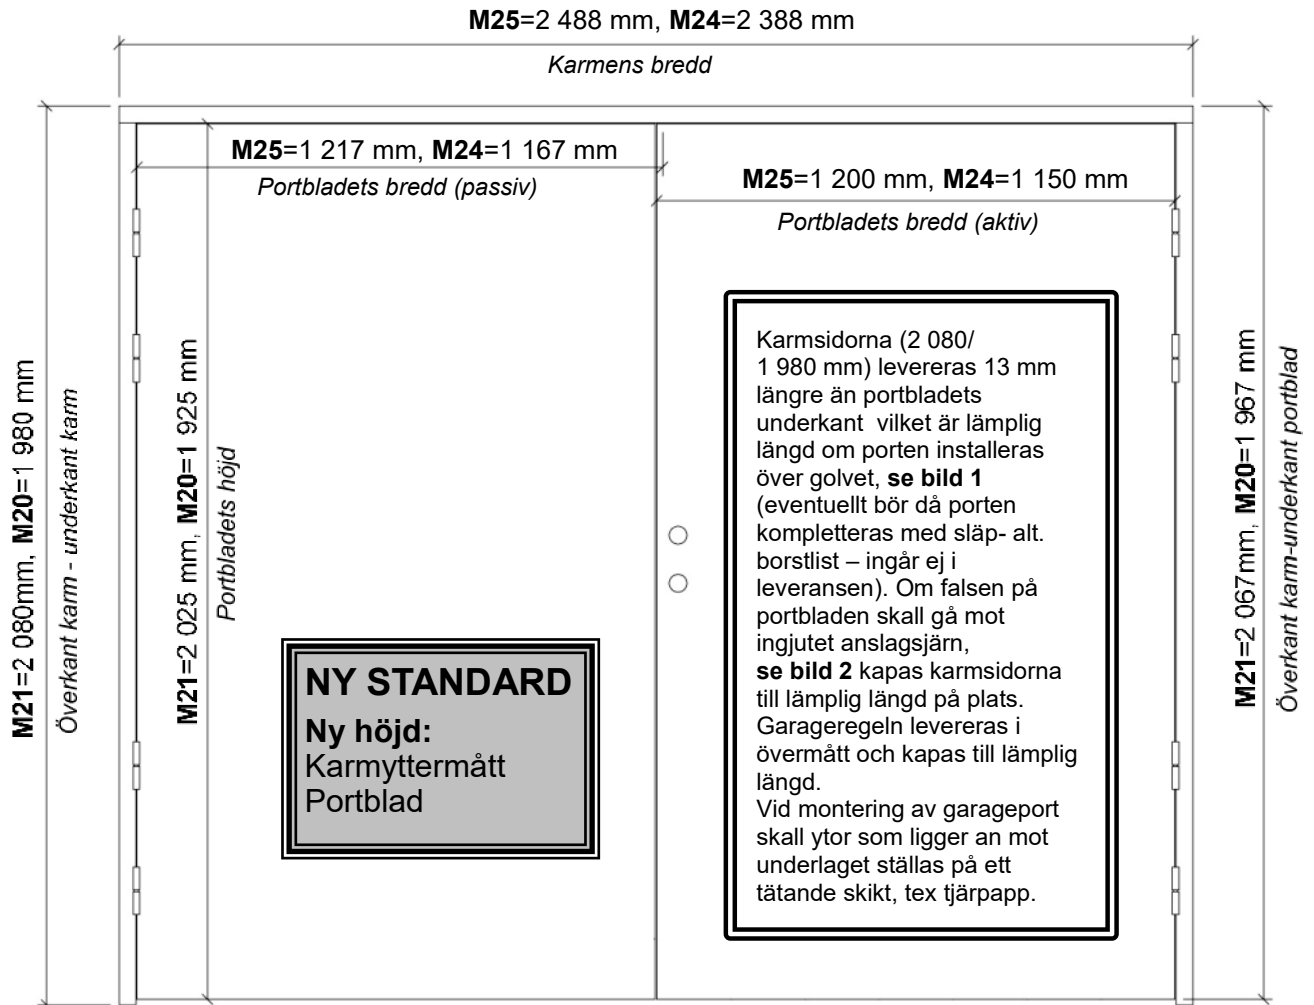

MÅTT & MONTERINGSINFORMATION

Bild 1
Kompletteras med släp-
list vid behov

Bild 2

Modell	Info	Modul	V=Vit		K=Kulör		Tvåfärg		T=Teak	
			Exkl.moms	Inkl. moms	Exkl.moms	Inkl. moms	Exkl.moms	Inkl. moms	Exkl.moms	Inkl. moms
Almo GP22-GR	 Spårfräst Klarglas ø400mm Dorma 9192	24x20 24x21 25x20 25x21	24 881	31 101	29 351	36 688	33 829	42 286		
Boda GP49-G	 Slät Klarglas Dorma 9192	24x20 24x21 25x20 25x21	28 035	35 043	32 505	40 631	36 983	46 228		
Djura GP2	 Spårfräst Tät Dorma 9192	24x20 24x21 25x20 25x21	19 059	23 824	23 529	29 411	28 007	35 009		
Gärde GP67-G	 Slät Klarglas Dorma 9192	24x20 24x21 25x20 25x21	25 641	32 051	30 111	37 639	34 589	43 236	35 573	44 466
Helgås GP43	 Spårfräst Tät Dorma 9192	24x20 24x21 25x20 25x21	19 059	23 824	23 529	29 411	28 007	35 009		
Insjön GP1	 Spårfräst Tät Dorma 9192	24x20 24x21 25x20 25x21	17 773	22 216	22 243	27 803	26 721	33 401	29 318	36 648
Insjön glas GP1-G	 Spårfräst Klarglas Dorma 9192	24x20 24x21 25x20 25x21	20 975	26 219	25 445	31 806	29 923	37 404	32 495	40 619
Insjön 1,5-port GP1,5	 Spårfräst Tät Dorma 9192	15x20 15x21 16x20 16x21	17 285	21 607	21 755	27 194	26 233	32 792		
Kulls- björken GP65	 Spårfräst Tät Dorma 9192 <i>Tillval: Går att få utan romber</i>	24x20 24x21 25x20 25x21	19 059	23 824	23 529	29 411	28 007	35 009		
Saltö GP48-G	 Spårfräst Klarglas Dorma 9192	24x20 24x21 25x20 25x21	28 568	35 710	33 038	41 298	37 516	46 895		
Tibble GP7	 Spårfräst Tät Dorma 9192 Brun sparkplåt	24x20 24x21 25x20 25x21	19 291	24 114	23 761	29 701	28 239	35 299	37 451	46 813
Vargnäs GP83-G	 Slät Klarglas Dorma 9192	24x20 24x21 25x20 25x21	26 095	32 619	30 565	38 206	35 043	43 804	36 036	45 045