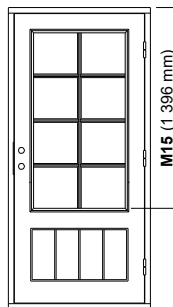

www.leksandsdorren.se

Prisavvikelse kan förekomma hos lokala återförsäljare, till exempel kampanjdörrar

Produkt	Karmyttermått och dörrbladsyttermått B = bredd (mm) H = höjd (mm)					
	Karm			Dörrblad		
	Modul	B	H	B	B ²⁾	H
Dörr	10-21	988	2080	905		2025
Dörr	10-20	988	1980	905		1925
Dörr	9-21	888	2080	805		2025
Dörr	9-20	888	1980	805		1925
Pardörr	15-21	1488	2080	664/755 ¹⁾	718/701 ²⁾	2025
Pardörr	14-21	1388	2080	614/705 ¹⁾	668/651 ²⁾	2025
Pardörr	13-21	1288	2080	564/655 ¹⁾	618/601 ²⁾	2025
1,5-dörr (31,39&68)	15-21	1488	2080	514/905 ³⁾		2025
1,5-dörr (31,39&68)	14-21	1388	2080	414/905 ³⁾		2025
1,5-dörr (31,39&68)	13-21	1288	2080	414/805 ³⁾		2025
Norsbro P54&P54-G	15-21	1488	2080	414/1005 ³⁾		2025
Norsbro P54&P54-G	14-21	1388	2080	414/905 ³⁾		2025
Norsbro P54&P54-G	13-21	1288	2080	314/905 ³⁾		2025
Sidoljus	4-21	384	2080			
Sidoljus	3-21	284	2080			
Sidoljus	4-20	384	1980			
Sidoljus	3-20	284	1980			
Överljus	9/10-2/3/4	lika dörr	186/286/386			
Överljus	13/14/15-2/3/4	lika dörr	186/286/386			

A (mm) = Dörrbladets tjocklek
 B (mm) = Mått från utsida dörrblad till centrum låskista

NY STANDARD

Ny höjd:
 Karmyttermått
 Dörrblad
Ny tröskel:
 25 mm

GLASHÖJDER OCH SPRÖJS

Här visas Ullvi 30-G i höjd M21 med olika glashöjder och spröjs för att exempelvis matcha intill liggande fönster (gäller även P30-G). I glashöjderna 15-19 är det hårdat glas på in- & utsida som standard. Spröjsen på modellen Ullvi är löstagbar. Det går även att få modellen utan spröjs.

Glashöjd 10
Spröjs 1:1

Glashöjd 11
Spröjs 1:1

Glashöjd 12
Spröjs 2:1

Glashöjd 13
Spröjs 2:1

Glashöjd 14
Spröjs 2:1

Glashöjd 15
Spröjs 3:1

Glashöjd 16
Spröjs 3:1

Glashöjd 17
Spröjs 3:1

Glashöjd 18
Spröjs 3:1

Glashöjd 19
Spröjs 4:1

INDELNING 1,5 DÖRRAR

EDSHULT

Storlek 13-21
Gångdörr 9

Storlek 14-21
Gångdörr 10

Storlek 15-21
Gångdörr 10

ASLEDEN