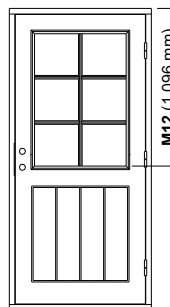

A (mm) = Dörrbladets tjocklek
 B (mm) = Mått från utsida dörrblad till centrum låskista

NY STANDARD

Ny höjd:
 Karmyttermått
 Dörrblad
Ny tröskel:
 25 mm

GLASHÖJDER OCH SPRÖJS

Här visas Ullvi 30-G i höjd M21 med olika glashöjder och spröjs för att exempelvis matcha intill liggande fönster (gäller även P30-G). I glashöjderna 15-19 är det hårdat glas på in- & utsida som standard. Spröjsen på modellen Ullvi är löstagbar. Det går även att få modellen utan spröjs.

Glashöjd 10
Spröjs 1:1

Glashöjd 11
Spröjs 1:1

Glashöjd 12
Spröjs 2:1

Glashöjd 13
Spröjs 2:1

Glashöjd 14
Spröjs 2:1

Glashöjd 15
Spröjs 3:1

Glashöjd 16
Spröjs 3:1

Glashöjd 17
Spröjs 3:1