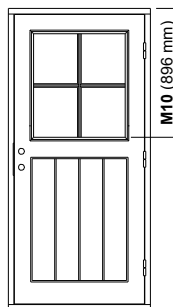

A (mm) = Dörrbladets tjocklek
 B (mm) = Mått från utsida dörrblad till centrum låskista

NY STANDARD

Ny höjd:
 Karmyttermått
 Dörrblad
Ny tröskel:
 25 mm

GLASHÖJDER OCH SPRÖJS

Här visas Ullvi 30-G i höjd M21 med olika glashöjder och spröjs för att exempelvis matcha intill liggande fönster (gäller även P30-G). I glashöjderna 15-19 är det hårdat glas på in- & utsida som standard. Spröjsen på modellen Ullvi är löstagbar. Det går även att få modellen utan spröjs.

Glashöjd 10
Spröjs 1:1

Glashöjd 11
Spröjs 1:1

Glashöjd 12
Spröjs 2:1

Glashöjd 13
Spröjs 2:1

Glashöjd 14
Spröjs 2:1

Glashöjd 15
Spröjs 3:1

Glashöjd 16
Spröjs 3:1

Glashöjd 17
Spröjs 3:1