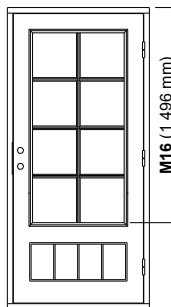

A (mm) = Dörrbladets tjocklek
 B (mm) = Mått från utsida dörrblad till centrum låskista

NY STANDARD

Ny höjd:
 Karmyttermått
 Dörrblad
Ny tröskel:
 25 mm

GLASHÖJDER OCH SPRÖJS

Här visas Ullvi 30-G i höjd M21 med olika glashöjder och spröjs för att exempelvis matcha intill liggande fönster (gäller även P30-G). I glashöjderna 15-19 är det hårdat glas på in- & utsida som standard. Spröjsen på modellen Ullvi är löstagbar. Det går även att få modellen utan spröjs.

Glashöjd 10
Spröjs 1:1

Glashöjd 11
Spröjs 1:1

Glashöjd 12
Spröjs 2:1

Glashöjd 13
Spröjs 2:1

Glashöjd 14
Spröjs 2:1

Glashöjd 15
Spröjs 3:1

Glashöjd 16
Spröjs 3:1

Glashöjd 17
Spröjs 3:1