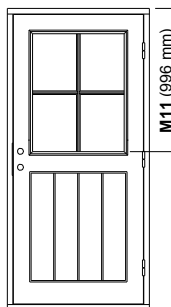

A (mm) = Dörrbladets tjocklek
 B (mm) = Mått från utsida dörrblad till centrum låskista

NY STANDARD

Ny höjd:
 Karmyttermått
 Dörrblad
Ny tröskel:
 25 mm

GLASHÖJDER OCH SPRÖJS

Här visas Ullvi 30-G i höjd M21 med olika glashöjder och spröjs för att exempelvis matcha intill liggande fönster (gäller även P30-G). I glashöjderna 15-19 är det hårdat glas på in- & utsida som standard. Spröjsen på modellen Ullvi är löstagbar. Det går även att få modellen utan spröjs.

Glashöjd 10
Spröjs 1:1

Glashöjd 11
Spröjs 1:1

Glashöjd 12
Spröjs 2:1

Glashöjd 13
Spröjs 2:1

Glashöjd 14
Spröjs 2:1

Glashöjd 15
Spröjs 3:1

Glashöjd 16
Spröjs 3:1

Glashöjd 17
Spröjs 3:1