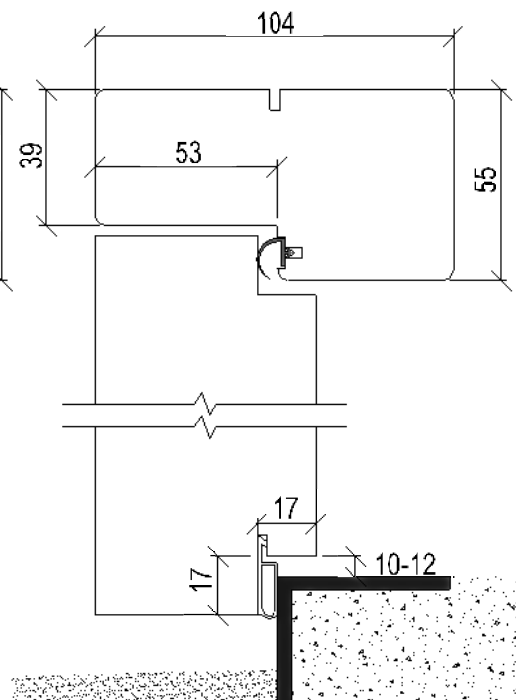

MÅTT & MONTERINGSINFORMATION

Bild 1
Kompletteras med släp-
list vid behov

Bild 2

Modell	Info	Modul	V=Vit		K=Kulör		Tvåfärg		T=Teak	
			Exkl.moms	Inkl. moms	Exkl.moms	Inkl. moms	Exkl.moms	Inkl. moms	Exkl.moms	Inkl. moms
Almo GP22-GR	 Spårfräst Klarglas ø400mm Dorma 9192	24x20 24x21 25x20 25x21	24 881	31 101	29 351	36 688	33 829	42 286		
Boda GP49-G	 Slät Klarglas Dorma 9192	24x20 24x21 25x20 25x21	28 035	35 043	32 505	40 631	36 983	46 228		
Djura GP2	 Spårfräst Tät Dorma 9192	24x20 24x21 25x20 25x21	19 059	23 824	23 529	29 411	28 007	35 009		
Gärde GP67-G	 Slät Klarglas Dorma 9192	24x20 24x21 25x20 25x21	25 641	32 051	30 111	37 639	34 589	43 236	35 573	44 466
Helgås GP43	 Spårfräst Tät Dorma 9192	24x20 24x21 25x20 25x21	19 059	23 824	23 529	29 411	28 007	35 009		
Insjön GP1	 Spårfräst Tät Dorma 9192	24x20 24x21 25x20 25x21	17 773	22 216	22 243	27 803	26 721	33 401	29 318	36 648
Insjön glas GP1-G	 Spårfräst Klarglas Dorma 9192	24x20 24x21 25x20 25x21	20 975	26 219	25 445	31 806	29 923	37 404	32 495	40 619
Insjön 1,5-port GP1,5	 Spårfräst Tät Dorma 9192	15x20 15x21 16x20 16x21	17 285	21 607	21 755	27 194	26 233	32 792		
Kulls- björken GP65	 Spårfräst Tät Dorma 9192 <i>Tillval: Går att få utan romber</i>	24x20 24x21 25x20 25x21	19 059	23 824	23 529	29 411	28 007	35 009		
Saltö GP48-G	 Spårfräst Klarglas Dorma 9192	24x20 24x21 25x20 25x21	28 568	35 710	33 038	41 298	37 516	46 895		
Tibble GP7	 Spårfräst Tät Dorma 9192 Brun sparkplåt	24x20 24x21 25x20 25x21	19 291	24 114	23 761	29 701	28 239	35 299	37 451	46 813
Vargnäs GP83-G	 Slät Klarglas Dorma 9192	24x20 24x21 25x20 25x21	26 095	32 619	30 565	38 206	35 043	43 804	36 036	45 045