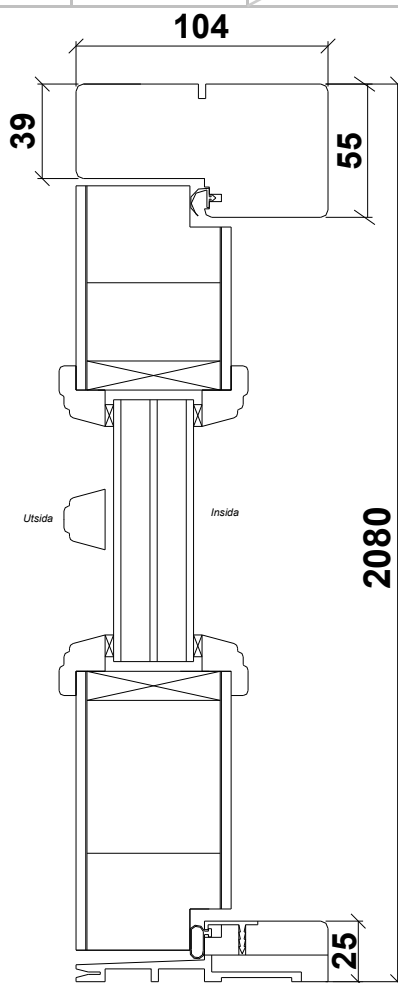

www.leksandsdorren.se

Prisavvikelse kan förekomma hos lokala återförsäljare, till exempel kampanjdörrar

Produkt	Karmyttermått och dörrbladsyttermått B = bredd (mm) H = höjd (mm)					
	Karm			Dörrblad		
	Modul	B	H	B	B ²⁾	H
Dörr	10-21	988	2080	905		2025
Dörr	10-20	988	1980	905		1925
Dörr	9-21	888	2080	805		2025
Dörr	9-20	888	1980	805		1925
Pardörr	15-21	1488	2080	664/755 ¹⁾	718/701 ²⁾	2025
Pardörr	14-21	1388	2080	614/705 ¹⁾	668/651 ²⁾	2025
Pardörr	13-21	1288	2080	564/655 ¹⁾	618/601 ²⁾	2025
1,5-dörr (31,39&68)	15-21	1488	2080	514/905 ³⁾		2025
1,5-dörr (31,39&68)	14-21	1388	2080	414/905 ³⁾		2025
1,5-dörr (31,39&68)	13-21	1288	2080	414/805 ³⁾		2025
Norsbro P54&P54-G	15-21	1488	2080	414/1005 ³⁾		2025
Norsbro P54&P54-G	14-21	1388	2080	414/905 ³⁾		2025
Norsbro P54&P54-G	13-21	1288	2080	314/905 ³⁾		2025
Sidoljus	4-21	384	2080			
Sidoljus	3-21	284	2080			
Sidoljus	4-20	384	1980			
Sidoljus	3-20	284	1980			
Överljus	9/10-2/3/4	lika dörr	186/286/386			
Överljus	13/14/15-2/3/4	lika dörr	186/286/386			

Anmärkning
¹⁾ Osymmetrisk delning
²⁾ Symmetrisk delning
³⁾ Se mer information sid.4

Fritt öppningsmått
 För att räkna ut det fria öppningsmättet för pardörr ta gångdörrens mått minus 87 mm

Dörrens hängning

Sett utifrån

Vänster

Höger

A & B-mått		
Modell	A	B
Alla, förutom nedanstående	64	21
Grytnäs och Vaverön	72	29
RTD, RTD-F, FD, RTP & Ceder	81	38
Lägenenergidörr	79	21
Ljud RW 35dB	71	21
Ljud RW 40-44 dB	79	21
Säkerhet RC2	64	26
Säkerhet RC3	71	26

A (mm) = Dörrbladets tjocklek
 B (mm) = Mått från utsida dörrblad till centrum låskista

NY STANDARD

Ny höjd:
 Karmyttermått
 Dörrblad
Ny tröskel:
 25 mm

GLASHÖJDER OCH SPRÖJS

Här visas Ullvi 30-G i höjd M21 med olika glashöjder och spröjs för att exempelvis matcha intill liggande fönster (gäller även P30-G). I glashöjderna 15-19 är det hårdat glas på in- & utsida som standard. Spröjsen på modellen Ullvi är löstagbar. Det går även att få modellen utan spröjs.