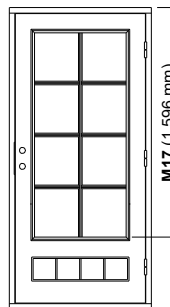

www.leksandsdorren.se

Prisavvikelse kan förekomma hos lokala återförsäljare, till exempel kampanjdörrar

Produkt	Karmyttermått och dörrbladsyttermått B = bredd (mm) H = höjd (mm)					
	Karm			Dörrblad		
	Modul	B	H	B	B ²⁾	H
Dörr	10-21	988	2080	905		2025
Dörr	10-20	988	1980	905		1925
Dörr	9-21	888	2080	805		2025
Dörr	9-20	888	1980	805		1925
Pardörr	15-21	1488	2080	664/755 ¹⁾	718/701 ²⁾	2025
Pardörr	14-21	1388	2080	614/705 ¹⁾	668/651 ²⁾	2025
Pardörr	13-21	1288	2080	564/655 ¹⁾	618/601 ²⁾	2025
1,5-dörr (31,39&68)	15-21	1488	2080	514/905 ³⁾		2025
1,5-dörr (31,39&68)	14-21	1388	2080	414/905 ³⁾		2025
1,5-dörr (31,39&68)	13-21	1288	2080	414/805 ³⁾		2025
Norsbro P54&P54-G	15-21	1488	2080	414/1005 ³⁾		2025
Norsbro P54&P54-G	14-21	1388	2080	414/905 ³⁾		2025
Norsbro P54&P54-G	13-21	1288	2080	314/905 ³⁾		2025
Sidoljus	4-21	384	2080			
Sidoljus	3-21	284	2080			
Sidoljus	4-20	384	1980			
Sidoljus	3-20	284	1980			
Överljus	9/10-2/3/4	lika dörr	186/286/386			
Överljus	13/14/15-2/3/4	lika dörr	186/286/386			

A (mm) = Dörrbladets tjocklek
 B (mm) = Mått från utsida dörrblad till centrum låskista

NY STANDARD

Ny höjd:
 Karmyttermått
 Dörrblad
Ny tröskel:
 25 mm

GLASHÖJDER OCH SPRÖJS

Här visas Ullvi 30-G i höjd M21 med olika glashöjder och spröjs för att exempelvis matcha intill liggande fönster (gäller även P30-G). I glashöjderna 15-19 är det hårdat glas på in- & utsida som standard. Spröjsen på modellen Ullvi är löstagbar. Det går även att få modellen utan spröjs.

Glashöjd 10
Spröjs 1:1

Glashöjd 11
Spröjs 1:1

Glashöjd 12
Spröjs 2:1

Glashöjd 13
Spröjs 2:1

Glashöjd 14
Spröjs 2:1

Glashöjd 15
Spröjs 3:1

Glashöjd 16
Spröjs 3:1

Glashöjd 17
Spröjs 3:1