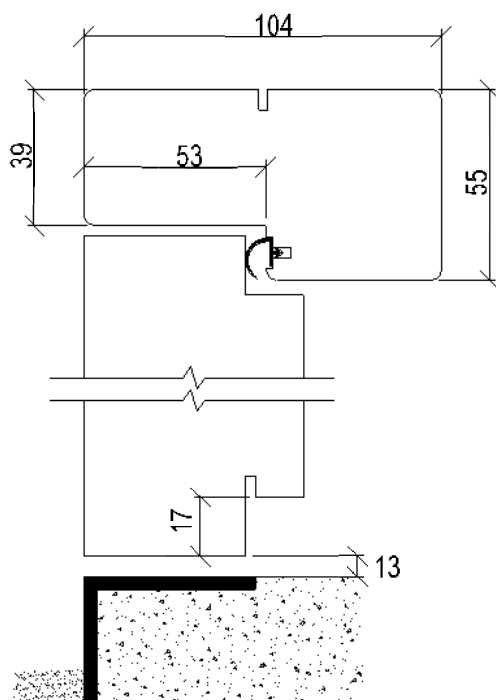

MÅTT & MONTERINGSINFORMATION

Bild 1
Kompletteras med släp-
list vid behov

Bild 2

Modell	Info	Modul	V=Vit		K=Kulör		Tvåfärg		T=Teak	
			Exkl.moms	Inkl. moms	Exkl.moms	Inkl. moms	Exkl.moms	Inkl. moms	Exkl.moms	Inkl. moms
Almo GP22-GR	 Spårfräst Klarglas ø400mm Dorma 9192	24x20 24x21 25x20 25x21	24 881	31 101	29 351	36 688	33 829	42 286		
Boda GP49-G	 Slät Klarglas Dorma 9192	24x20 24x21 25x20 25x21	28 035	35 043	32 505	40 631	36 983	46 228		
Djura GP2	 Spårfräst Tät Dorma 9192	24x20 24x21 25x20 25x21	19 059	23 824	23 529	29 411	28 007	35 009		
Gärde GP67-G	 Slät Klarglas Dorma 9192	24x20 24x21 25x20 25x21	25 641	32 051	30 111	37 639	34 589	43 236	35 573	44 466
Helgås GP43	 Spårfräst Tät Dorma 9192	24x20 24x21 25x20 25x21	19 059	23 824	23 529	29 411	28 007	35 009		
Insjön GP1	 Spårfräst Tät Dorma 9192	24x20 24x21 25x20 25x21	17 773	22 216	22 243	27 803	26 721	33 401	29 318	36 648
Insjön glas GP1-G	 Spårfräst Klarglas Dorma 9192	24x20 24x21 25x20 25x21	20 975	26 219	25 445	31 806	29 923	37 404	32 495	40 619
Insjön 1,5-port GP1,5	 Spårfräst Tät Dorma 9192	15x20 15x21 16x20 16x21	17 285	21 607	21 755	27 194	26 233	32 792		
Kulls- björken GP65	 Spårfräst Tät Dorma 9192 <i>Tillval: Går att få utan romber</i>	24x20 24x21 25x20 25x21	19 059	23 824	23 529	29 411	28 007	35 009		
Saltö GP48-G	 Spårfräst Klarglas Dorma 9192	24x20 24x21 25x20 25x21	28 568	35 710	33 038	41 298	37 516	46 895		
Tibble GP7	 Spårfräst Tät Dorma 9192 Brun sparkplåt	24x20 24x21 25x20 25x21	19 291	24 114	23 761	29 701	28 239	35 299	37 451	46 813
Vargnäs GP83-G	 Slät Klarglas Dorma 9192	24x20 24x21 25x20 25x21	26 095	32 619	30 565	38 206	35 043	43 804	36 036	45 045