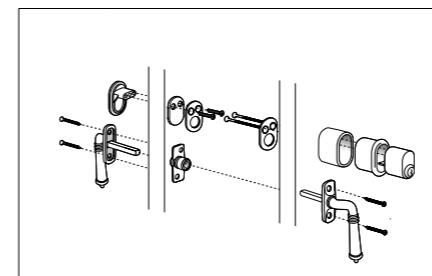

HANDTAG & TILLVAL

Alt 2: FD Cylinder insida,
täckbricka utsida

Antal	Benämning
2	Handtag förnicklat
1	Skyddsbricka FIX 5167
2	Fästbricka FIX 4059
1	Täckbricka FIX 4087
4	Skyltskruv 4,0x30 mm
2	Skruv M5x25 mm
1	Distansring 25 mm ASSA
1	Cylinderpaket ASSA D1207 ingår ej.
1	Kopplingsbricka FIX 961
2	Skyltskruv kapad M5x90 mm
1	Cylinderskyt
Pris: 319