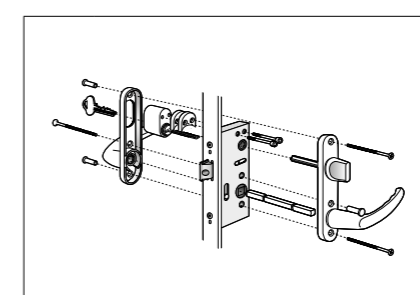

Alt 3: FD Spärrvred insida, cylinder utsida

Antal	Benämning
1	Handtag Traryd rak med långskylt, ovalt hål
1	Handtag Traryd rak med långskylt o vred 45 mm
1	Lössprint 150 mm
1	Cylinder ASSA D1207, ingår ej
2	Cylinderdistans 10 mm
2	Envägsskruv M5x45 mm
3	Skruv M5x90 mm
3	Skruvmottagare M5x20 mm

Pris Balans komplett sats: 568:-

Pris Balans kompletterande sats för efterbeställning eller lagerdörr: 230:-