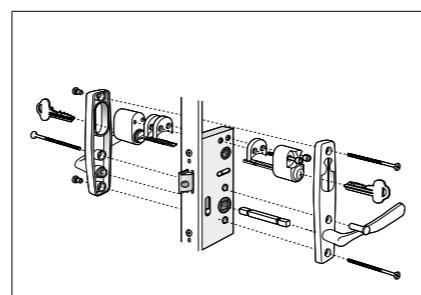

Alt 4: FD Cylinder insida, cylinder utsida

Antal	Benämning
1	Handtag SP rak m långskylt
1	Handtag SP rak m långskylt rokok
1	Lössprint 110 mm
1	Cylinderpar D1208, ingår ej
3	Cylinderdistans 10 mm
2	Envägsskruv M5x75 mm
3	Skruv M5x90 mm
3	Skruvmottagare M5x20 mm
Pris Stabil komplett sats: 460:-	
Pris Stabil kompletterande sats för efterbeställning eller lagerdörr: 214:-	

Fetmarkerad text = Ingående detaljer i kompletterande sats