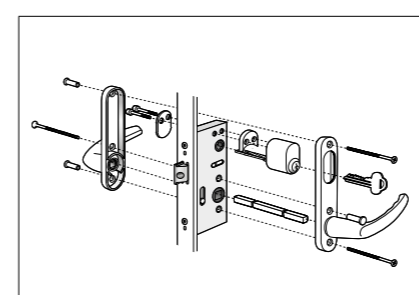

TRARYD GENUIN: HANDTAG & TILLVAL

Alt 2: FD Cylinder insida, täckbricka utsida

Antal	Benämning
1	Handtag Traryd rak med långskylt
1	Handtag Traryd rak med långskylt ovalt hål
1	Lössprint 150 mm
1	Handtag Traryd rak med långskylt o vred 45 mm
1	Lössprint 150 mm
1	Cylinder ASSA D1207, ingår ej
1	Cylinderdistans 10 mm
1	Skyddsbricka FIX 5167
2	Envägsskruv M5x45 mm
3	Skruv M5x90 mm
3	Skruvmottagare M5x20 mm
Pris Genuin komplett sats: 545:-	
Pris Genuin kompletterande sats för efterbeställning eller lagerdörr: 230:-