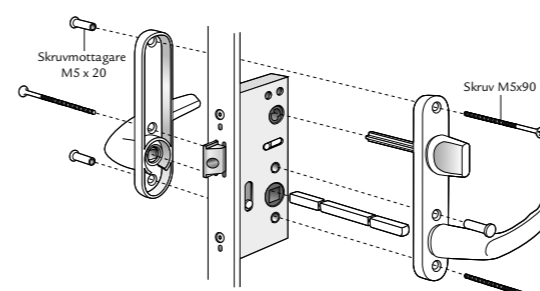

TRARYD GENUIN: LÅSDETALJER TILL FÖNSTERDÖRRAR

Traryd: FD Standard. Spärrvred insida, täckbricka utsida ingår i priset som standard.

Antal	Benämning
1	Handtag Traryd rak med långskylt
1	Handtag Traryd rak med långskylt o vred 45 mm
1	Lössprint 150 mm
3	Skruv M5x90 mm
3	Skruvmottagare M5x20 mm
Handtag standard, komplett sats för efterbeställning: 529:-