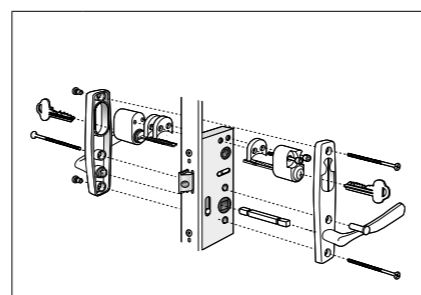

Alt 4: FD Cylinder insida, cylinder utsida

Antal	Benämning
1	Handtag SP rak m långskylt
1	Handtag SP rak m långskylt rokok
1	Lössprint 110 mm
1	Cylinderpar D1208, ingår ej
3	Cylinderdistans 10 mm
2	Envägsskruv M5x75 mm
3	Skruv M5x90 mm
3	Skruvmottagare M5x20 mm

Pris Balans komplett sats: 460:-

Pris Balans kompletterande sats för efterbeställning eller lagerdörr: 214:-

Fetmarkerad text = Ingående detaljer i kompletterande sats.