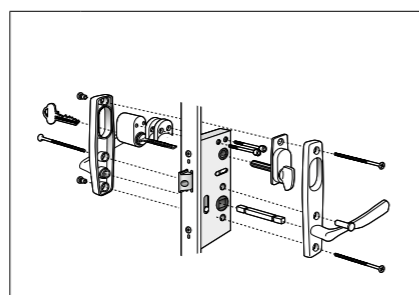

Alt 3: FD Spärrvred insida, cylinder utsida

Antal	Benämning
2	Handtag SP rak m långskylt
1	Lössprint 110 mm
1	Cylinder ASSA D1207, ingår ej
2	Envägsskruv M5x45 mm
1	Vred Fix 7335, sprintlängd 43 mm*
3	Skruv M5x90 mm
3	Skruvmottagare M5x20 mm
2	Cylinderdistans 10 mm

Pris Balans komplett sats: 505:-

Pris Balans kompletterande sats för efterbeställning eller lagerdörr: 58:-