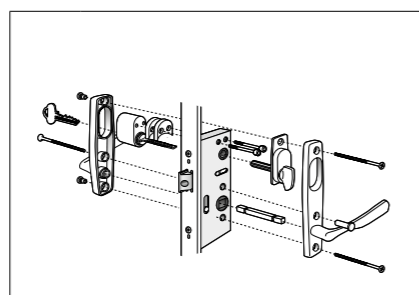

Alt 3: FD Spärrvred insida, cylinder utsida

Antal	Benämning
2	Handtag SP rak m långskylt
1	Lössprint 110 mm
1	Cylinder ASSA D1207, ingår ej
2	Envägsskruv M5x45 mm
1	Vred Fix 7335, sprintlängd 43 mm*
3	Skruv M5x90 mm
3	Skruvmottagare M5x20 mm
2	Cylinderdistans 10 mm
Pris Stabil komplett sats: 505:-	
Pris Stabil kompletterande sats för efterbeställning eller lagerdörr: 58:-