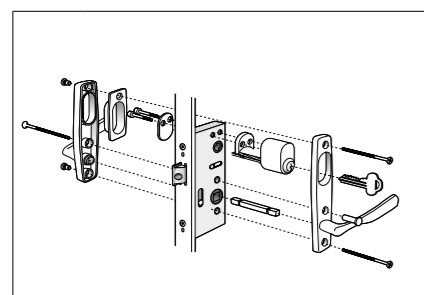

SP BALANS: HANDTAG & TILLVAL

Alt 2: FD Cylinder insida, täckbricka utsida

Antal	Benämning
2	Handtag SP rak m långskylt
1	Lössprint 110 mm
1	Cylinder ASSA D1207, ingår ej
1	Skyddsbricka Fix 5167
2	Envägsskruv M5x45 mm
1	Täckbricka Fix 7323
3	Skruv M5x90 mm
3	Skruvmottagare M5x20 mm
1	Cylinderdistans 10 mm

Pris Balans komplett sats: 505:-

Pris Balans kompletterande sats för efterbeställning eller lagerdörr: 58:-