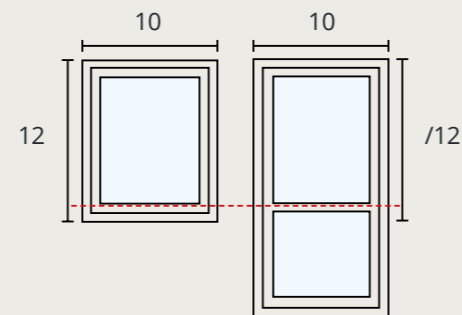

Så läser du tabellerna

Fönstrens modulmått

Måttangivelsen för våra fönster skrivs med bredden först och därefter höjden. Angivelsen kallas modulmått. Modulmåtten är lika med måttet för hålet i väggen.

Exempel: ett modulmått på 10 x 12 ger dig ett fönster med måtten 980 x 1180 mm (fönstret är 20 mm mindre på var ledd för att lämna plats till montering och isolering).

Om ni beställer specialmått så tillverkas fönstret i det exakta måttet.

Glashöjden på förstudörrar anges med ett bröstningsmått, där det närliggande fönstret styr. Exemplet visar 10 x 21/12 Vä.

Illustration 1

Illustration 2

12 = 1 180 mm   14 = 1 380 mm   Pris = 5 237,-

12 x 13 BP01	-
12 x 14	▶ 5 237
12 x 15	5 470
12 x 16	▶ 5 855

Avläs modulmåten i prislistan

Ett modulmått på 12 x 14 ger dig ett fönster med bredden 1180 mm och höjden 1380 mm. Priset för ett sådant fast fönster blir 5 237 kr. Se illustration 2.

Illustration 3

▶ 5 237	1.
5 470	2.

Om leveranser

Beroende på vilka fönster du väljer kan du få två olika leveranstider.

1. Lagervaror är markerade med en pil och fet stil och levereras omgående.
2. Produkter i beställningssortimentet är markerade med svart tunn stil och har leveranstid. Se illustration 3.

Illustration 5

Karmfasta	Vrid	Sidohängda	Överkantshängt el. Topturn** Hårdat glas utsida

Glöm inte tillvalen

Sist i varje kapitel (efter pristabellerna) hittar du tillvalsdelen. Här kan du anpassa och utrusta dina fönster och dörrar med färger, specialglas, spröjs, handtag och så vidare.