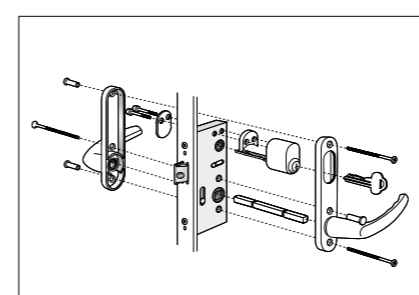

TRARYD OPTIMAL: HANDTAG & TILLVAL

Alt 2: FD Cylinder insida, täckbricka utsida

Antal	Benämning
1	Handtag Traryd rak med långskylt
1	Handtag Traryd rak med långskylt ovalt hål
1	Lössprint 150 mm
1	Cylinder ASSA D1207, ingår ej
1	Cylinderdistans 10 mm
1	Skyddsbricka FIX 5167
2	Envägsskruv M5x45 mm
3	Skruv M5x90 mm
3	Skruvmottagare M5x20 mm

Pris Balans komplett sats: 545:-

Pris Balans kompletterande sats för efterbeställning eller lagerdörr: 230:-