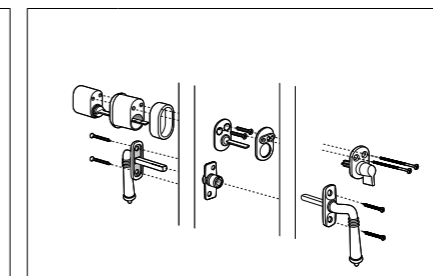

Alt 3: FD Spärrvred insida,
cylinder utsida

Antal	Benämning
2	Handtag förnicklat
1	Spärrvred Fix 4428
1	Mutterbricka FIX 4412
4	Skyltskruv 4,0x30 mm
2	Skruv M5x25 mm
1	Cylinderpaket ASSA D1207 ingår ej.
1	Distansring 10 mm ASSA
1	Kopplingsbricka FIX 961
1	Fästbricka FIX 4059
2	Skyltskruv kapad M5x90 mm
1	Cylinderskyt
Pris: 293