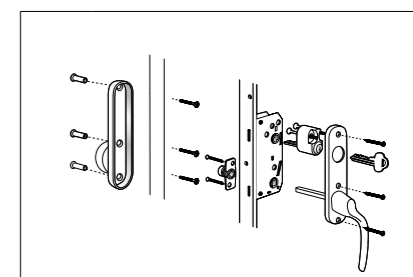

Alt 6: FD Cylinder insida,
draghandtag utsida

Antal	Benämning
1	Handtag insida med runt hål
1	Draghandtag utsida
5	Skruv 4,0x35 mm
3	Skruvmottagare M5x20 mm
3	Skruv M5x14 mm
2	Skruv M5x30 mm
Pris: 519