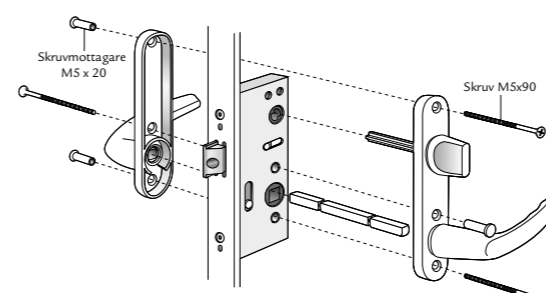

TRARYD OPTIMAL: LÅSDETLJER TILL FÖNSTERDÖRRAR

Traryd: FD Standard. Spärrvred insida, täckbricka utsida ingår i priset som standard.

Antal	Benämning
1	Handtag Traryd rak med långskylt
1	Handtag Traryd rak med långskylt o vred 45 mm
1	Lössprint 150 mm
3	Skruv M5x90 mm
3	Skruvmottagare M5x20 mm
Handtag standard, komplett sats för efterbeställning: 529:-