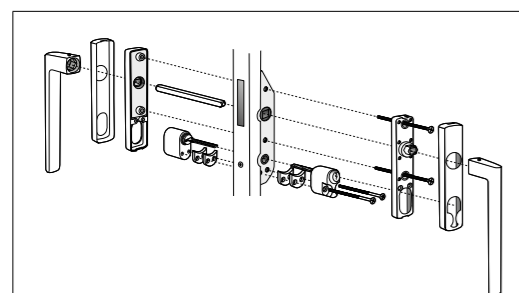

Skjutsdörr, trä.
Cylinder insida och utsida

Antal	Benämning
4	Cylinderdistans 10 mm
2	Cylinderskruv 125 mm 461735
1	Parcylinder Rokoko D1208 ingår ej