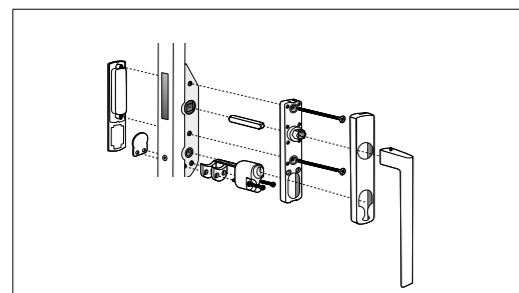

HANDTAG TILL SKJUTDÖRRAR

Cylinder ingår ej

Skjutsdörr, trä.
Cylinder insida, täckbricka utsida

Antal	Benämning
1	Mutterbricka 802256
2	Cylinderdistans 10 mm
2	Cylinderskruv 68 mm 45760
1	Cylinder Rokoko D1209 ingår ej