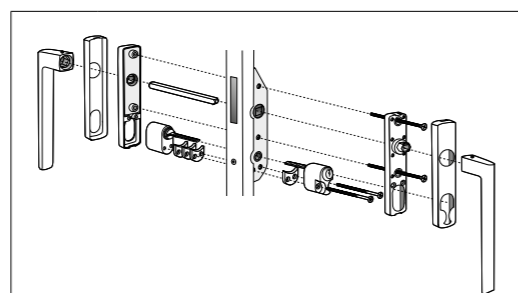

Skjutsdörr, alu.
Cylinder insida och utsida

Antal	Benämning
4	Cylinderdistans 10 mm
2	Cylinderskruv 125 mm 461735
1	Parcylinder Rokoko D1208 ingår ej
1	Kopplingsbricka Fix 4058

Handtag och utvändigt dragkopp

■ Invändigt handtag förberett för oval ASSA-cylinder.