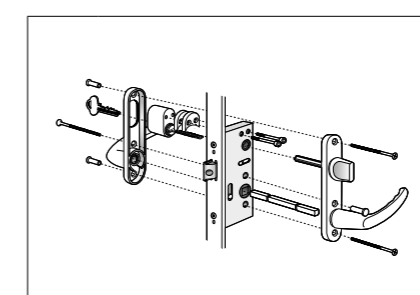

Alt 3: FD Spärrvred insida, cylinder utsida

Antal	Benämning
1	Handtag Traryd rak med långskylt, ovalt hål
1	Handtag Traryd rak med långskylt o vred 45 mm
1	Lössprint 150 mm
1	Cylinder ASSA D1207, ingår ej
2	Cylinderdistans 10 mm
2	Envägsskruv M5x45 mm
3	Skruv M5x90 mm
3	Skruvmottagare M5x20 mm
Pris Genuin komplett sats: 568:-	
Pris Genuin kompletterande sats för efterbeställning eller lagerdörr: 230:-