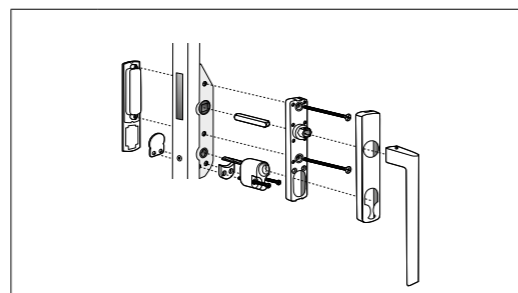

Skjutsdörr, alu.
Cylinder insida, täckbricka utsida

Antal	Benämning
1	Mutterbricka 802256
1	Cylinderdistans 10 mm
2	Cylinderskruv 68 mm 45760
1	Cylinder Rokoko D1209 ingår ej