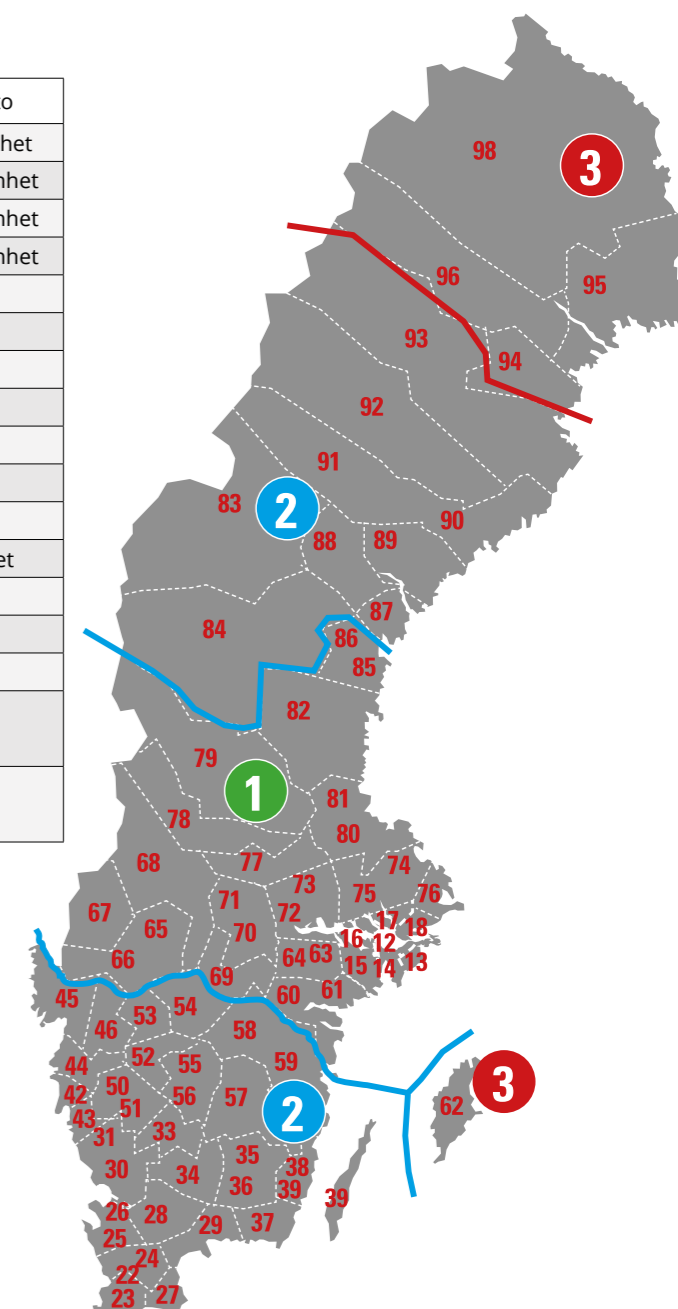

Vikt: 50kg/per m²

Försäljningsvillkor

Vid telefonorder och all muntlig beställning gäller orderbekräftelse som avtal. Kontrollera att orderbekräftelsen överensstämmer med er beställning. I övrigt gäller försäljningsvillkor enligt ABM 07 om inget annat avtalats.

Leveransförseningar

Förseningsvite kan ej överstiga 50% av den avtalade köpesumman.

Förseningsvite utgår endast på den del av köpesumman som avser den försenade delleranssen, inte på det totala ordervärdet vid flera delleransser.

Logistiklösningar

Netto

Produkt		Pris, netto
Bakgavelliftlossning, 11-70 enheter		418+27/enhet
Kranlossning, max 100 enheter. Lastbil med 15 m kran.	Zon 1	3136+62/enhet
	Zon 2	3659+62/enhet
	Zon 3	5018+62/enhet
Trucklossning, max 100 enheter, min 7 flakmeter		5227
Tidspassning. Leverans före angivet klockslag. Gäller endast styckegods	G7**	837
	G10**	418
	G12**	261
Tidslossning	7-9	1263
	9-11	1263
	11-13	1733
Lägenhetspackning*, endast objekt		105/enhet
Märkespackning/separat pall vid färre än fem enheter		627
Avisering via sms eller telefon dagen innan		79
Leveransbesked via telefon 10-15 min innan		52
Extra utkörning från terminal. Mottagare ej tillgänglig vid aviserad leverans.		1486
Adressändring senare än tre arbetsdagar innan beräknad leverans		198

* Innan sista ändringsdag på order.

** Ej möjligt på alla orter, kontakta order.

Svenska Fönster förbehåller sig rätten till ändringar i sortimentet utan föregående meddelande och reserverar sig för tryckfel.