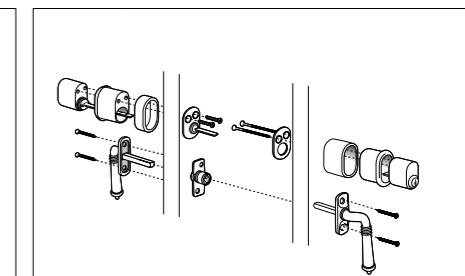

Alt 4: FD Cylinder insida,
cylinder utsida

Antal	Benämning
2	Handtag förnicklat
1	Fästbricka FIX 4059
4	Skyltskruv 4,0x30 mm
2	Skruv M5x25 mm
1	Distansring 25 mm ASSA
2	Cylinderpaket ASSA D1208 ingår ej.
1	Distansring 10 mm ASSA
1	Kopplingsbricka FIX 961
1	Kopplingsbricka FIX 4059
2	Skyltskruv kapad M5x90 mm
2	Cylinderskyt
Pris: 612	

Fetmarkerad text = Ingående detaljer i kompletterande sats