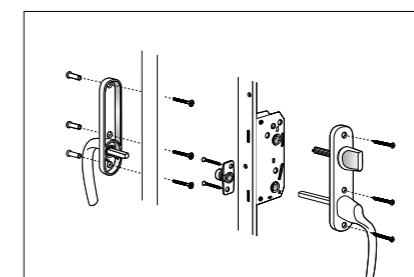

Alt 5: FD Spärrvred insida,
handtag utsida

Antal	Benämning
1	Handtag insida med vrid
1	Handtag utsida
5	Skruv 4,0x35 mm
1	Handtagskoppling FIX 961
3	Skruv M5x14 mm
3	Skruvmottagare M5x20 mm
Pris: 510