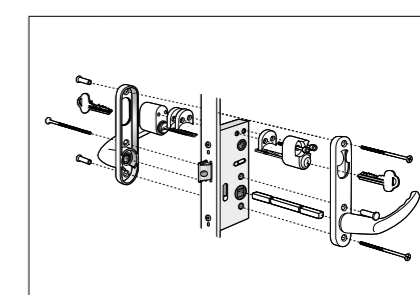

Alt 4: FD Cylinder insida, cylinder utsida

Antal	Benämning
1	Handtag Traryd rak med långskylt ovalt hål
1	Handtag Traryd rak med långskylt rokok hål
1	Lössprint 150 mm
1	Cylinderpar ASSA D1208, ingår ej
3	Cylinderdistans 10 mm
2	Envägsskruv M5x75 mm
3	Skruv M5x90 mm
3	Skruvmottagare M5x20 mm

Pris Balans komplett sats: 546:-

Pris Balans kompletterande sats för efterbeställning eller lagerdörr: 376:-

Fetmarkerad text = Ingående detaljer i kompletterande sats.