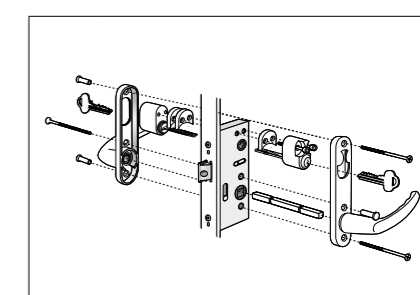

Alt 4: FD Cylinder insida, cylinder utsida

Antal	Benämning
1	Handtag Traryd rak med långskylt ovalt hål
1	Handtag Traryd rak med långskylt rokok hål
1	Lössprint 150 mm
1	Cylinderpar ASSA D1208, ingår ej
3	Cylinderdistans 10 mm
2	Envägsskruv M5x75 mm
3	Skruv M5x90 mm
3	Skruvmottagare M5x20 mm
Pris Genuin komplett sats: 546:-	
Pris Genuin kompletterande sats för efterbeställning eller lagerdörr: 376:-	

Fetmarkerad text = Ingående detaljer i kompletterande sats