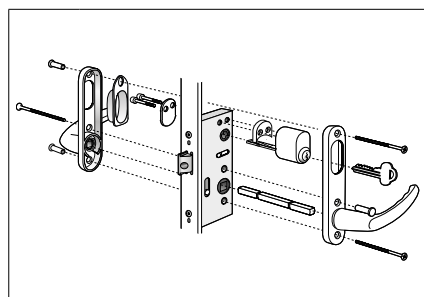

Fönsterdörr i aluminiumbeklätt trä utåtgående 3-glas

Kompletterande detaljer

Alt 2: Fönsterdörr	
Cylinder insida, täckbricka utsida.	
Antal	Benämning
2	Handtag rak m långskylt
1	Lössprint 127 mm
1	Cylinder Assa D1207, ingår ej
1	Skyddsbricka Fix 5167
2	Envägsskruv M5x45 mm
1	Täckbricka
3	Skruv M5x90 mm
1	Cylinderdistans 10 mm
Standard: 113 kr | Svart: 217 kr