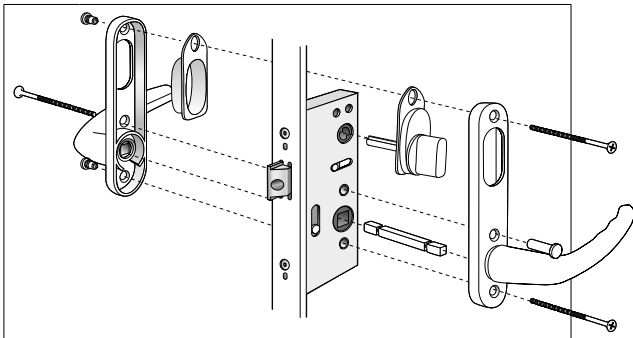

Cylinder ingår ej från oss, utan köps separat.

Fönsterdörr i trä utåtgående 3-glas

06

Låsdetaljer fönsterdörrar

Fönsterdörr Standard

Spärrvred insida, täckbricka utsida ingår i priset som standard.

Antal	Benämning
2	Handtag rak med m långskylt
1	Lössprint 127 mm
1	Vred, sprintlängd 43 mm
1	Täckbricka
3	Skruvmottagare M5x20 mm
3	Skruv M5x90 mm
Komplett sats standard: 743 kr Svart: 847 kr	