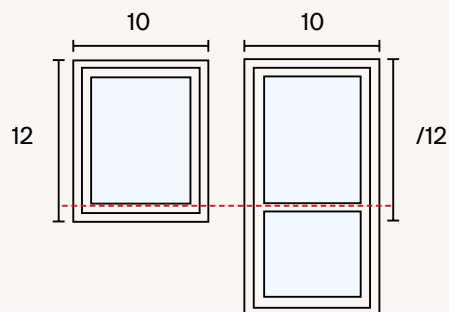

Exempel: ett modulmått på 10 x 12 ger dig ett fönster med måtten 980 x 1180 mm (fönstret är 20 mm mindre på var ledd för att lämna plats till montering och isolering).

Om ni vill beställa ett specialmått så kan fönstret tillverkas i exakt karmyttermått i 5 mm intervall.

Glashöjden på fönsterdörrar anges med ett bröstningsmått, där det närliggande fönstret styr. Exemplet visar 10 x 21/12 fast eller öppningsbart.

Illustration 1

Illustration 2

Bredd	Höjd	Pris
12 x 13 BP01		-
12 x 14		7 518
12 x 15		7 852
12 x 16		8 404