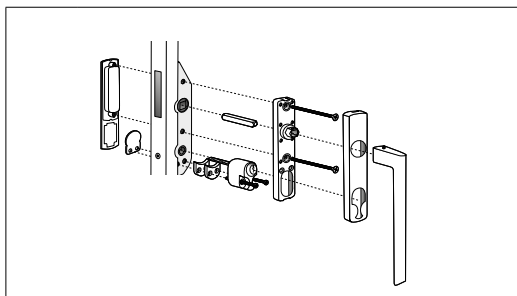

Handtag till skjuddörrar

Cylinderdetaljer och cylinder ingår ej

Skjuddörr, trä
Cylinder insida, täckbricka utsida

Antal	Benämning
1	Mutterbricka 802256
2	Cylinderdistans 10 mm
2	Cylinderskruv 68 mm 45760
1	Cylinder Rokoko D1209 ingår ej