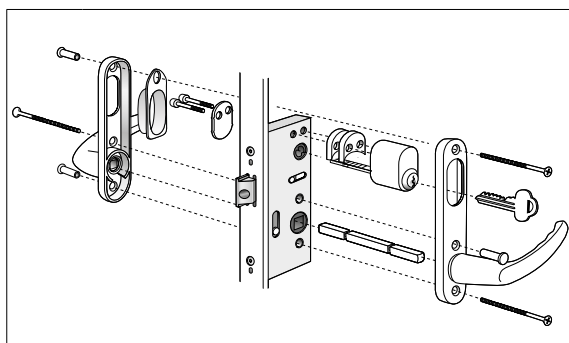

Fönsterdörr i trä utåtgående 3-glas

06

Kompletterande detaljer

Alt 2: Fönsterdörr

Cylinder insida, täckbricka utsida.

Antal	Benämning
2	Handtag rak m långskylt
1	Lössprint 127 mm
1	Cylinder Assa D1207, ingår ej
1	Skyddsbricka Fix 5167
2	Envägsskruv M5x20 mm
1	Täckbricka
3	Skruv M5x90 mm
3	Skruvmottagare M5x20 mm
2	Cylinderdistans 10 mm

Standard: 113 kr | Svart: 217 kr