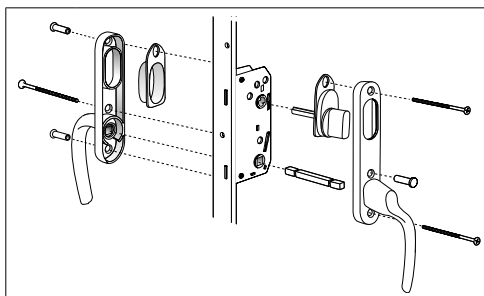

Antal	Benämning
1	Handtag insida med integrerad barnspärr, Hö/Vä med 67 mm sprint
1	Täckbricka/Långskylt
3	Skruv M5x95 mm
1	Handtag utsida, draghandtag m långskylt
3	Skruvmottagare M5x20 mm
*Övre skruv kapas till 80 mm	
Pris: 847	