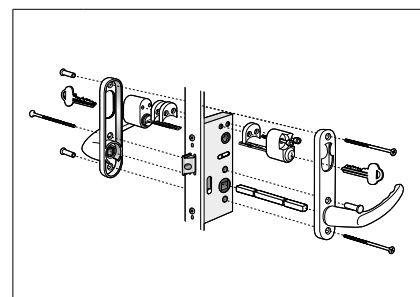

Alt 4: Fönsterdörr	
Cylinder insida, cylinder utsida	
Antal	Benämning
1	Handtag rak m långskylt
1	Lössprint 127 mm
1	Cylinderpar D1208, ingår ej
3	Cylinderdistans 10 mm
2	Envägsskruv M5x75 mm
3	Skruv M5x90 mm
3	Skruvmottagare M5x20 mm
Standard: 217 kr | Svart: 321 kr	

Fetmarkerad orange text

= Visar de detaljer som ingår i detta alternativ. Kompletterande satser kan behövas vid efterbeställningar och vid köp av dörrar ur lagersortimentet.

Låsning fönsterdörrar aluminiumbeklätt trä och trä utåtgående med 3-glas

Dörrarna är förberedda för in- och/eller utvändig cylinderlåsning och kan erhållas med olika handtagslösningar:

Om alternativ 2 med invändig cylinder typ Assa D1207 monteras enligt vår instruktion klarar handtagssatsen klass B av RISE enligt SS-EN 3620, som är ett krav bland annat för fönsterdörrar i skyddsklass 1 enligt SSF 200:5.

Cylinder ingår ej från oss, utan köps separat.