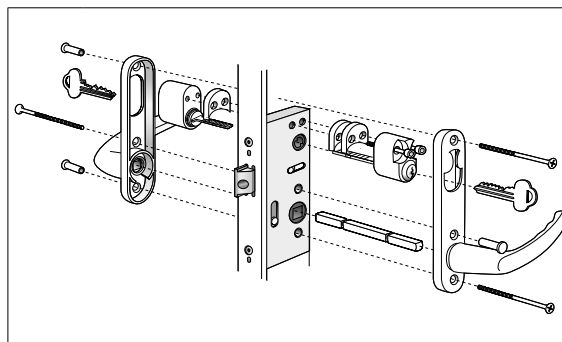

Alt 4: Fönsterdörr

Cylinder insida, cylinder utsida.

Antal	Benämning
1	Handtag rak med långskylt ovalt hål
1	Handtag rak med långskylt rokokohål
1	Lössprint 127 mm
1	Cylinderpar Assa D1208, ingår ej
3	Cylinderdistans 10 mm
2	Envägsskruv M5x75 mm
3	Skruv M5x90 mm
3	Skruvmottagare M5x20 mm

Standard: 217 kr | Svart: 321 kr