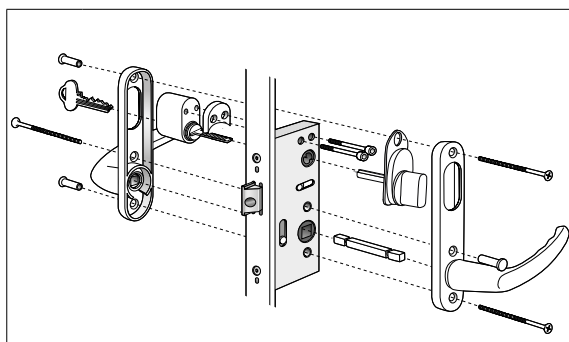

Alt 3: Fönsterdörr

Spärrvred insida, cylinder utsida.

Antal	Benämning
2	Handtag rak m långskylt
1	Lössprint 127 mm
1	Cylinder Assa D1207, ingår ej
1	Cylinderdistans 10 mm
2	Envägsskruv M5x45 mm
1	Vred, sprintlängd 43 mm
3	Skruv M5x90 mm
3	Skruvmottagare M5x20 mm

Standard: 113 kr | Svart: 217 kr