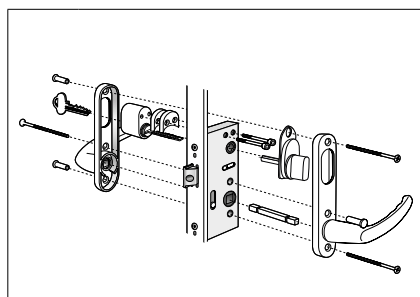

Alt 3: Fönsterdörr	
Spärrvred insida, cylinder utsida	
Antal	Benämning
2	Handtag rak m långskylt
1	Lössprint 127 mm
1	Cylinder Assa D1207, ingår ej
2	Envägsskruv M5x45 mm
1	Vred Fix 7335, sprintlängd 43 mm
3	Skruv M5x90 mm
3	Skruvmottagare M5x20 mm
2	Cylinderdistans 10 mm
Standard: 113 kr | Svart: 217 kr