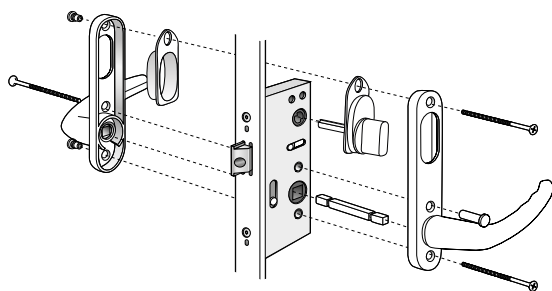

Fönsterdörr i aluminiumbeklätt trä utåtgående 3-glas

06

Låsdetaljer till fönsterdörrar

Fönsterdörr Standard	
Spärrvred insida, täckbricka utsida ingår i priset som standard.	
Antal	Benämning
2	Handtag rak med m långskylt
1	Lössprint 127 mm
1	Vred, sprintlängd 43 mm
1	Täckbricka
3	Skruvmottagare M5x20 mm
3	Skruv M5x90 mm
Komplett sats standard: 743 kr | Svart: 847 kr