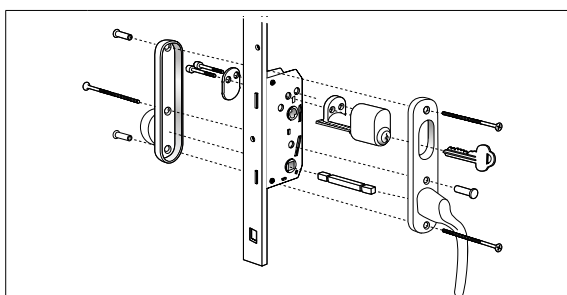

Alt 5:5: Fönsterdörr
Cylinder insida, draghandtag utsida.

Antal	Benämning
1	Handtag insida, Hö/Vä med långskylt för cylinder
1	Handtag utsida, Draghandtag med långskylt
3	Skruv M5x90 mm
1	Cylinder Assa D1207, ingår ej
1	Lös sprint 110 mm
1 Alu 2 Trä	Cylinderdistans 10 mm
1	Skyddsbricka FIX 5167
2	Envägsskruv M5x45 mm
3	Skruvmottagare M5x20 mm
Pris: 530 kr	

Låsning fönsterdörrar
Dörrarna är förberedda för in- och/eller utvändig cylinderlåsnings och kan erhållas med olika handtagslösningar:

Alternativ 5:2 och 5:5 med invändig cylinder typ Assa D1207 monterad enligt vår instruktion är klassat av RISE enligt SS-EN 3620 i klass B som är ett krav bland annat för fönsterdörrar i skyddsklass 1 enligt SSF 200:5. Cylindrar ingår ej från oss.