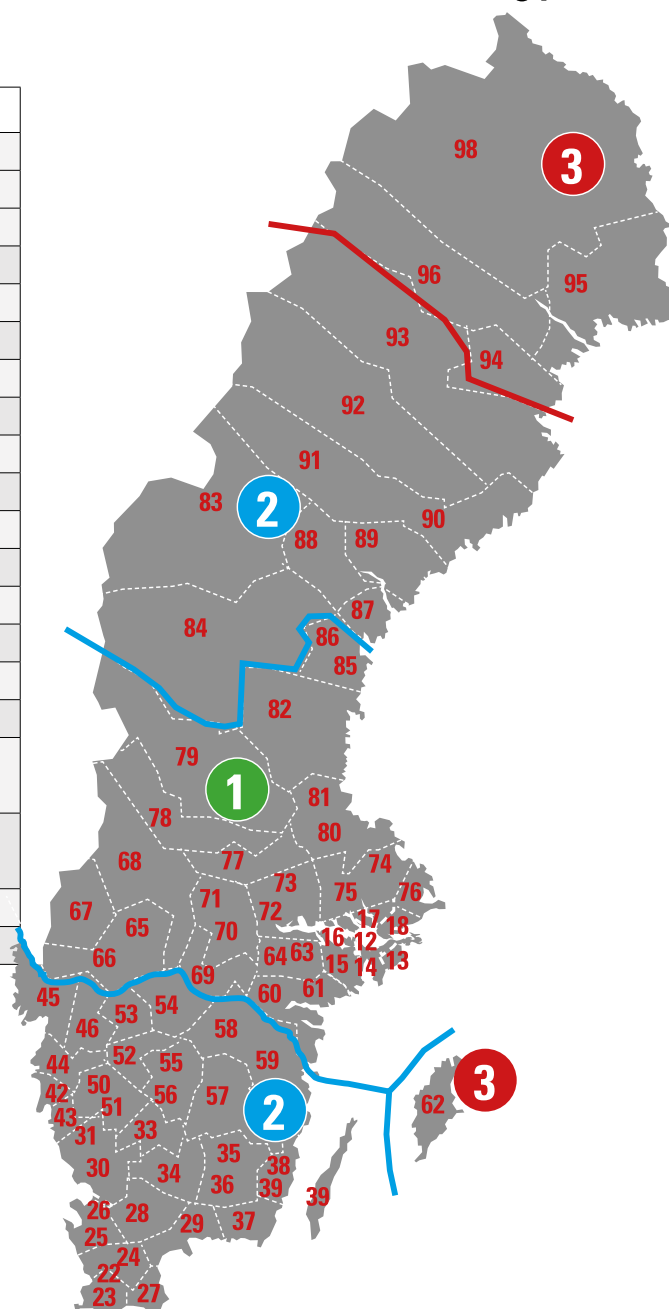

Logistiklösningar

Netto

07

Produkt	Pris, netto	
Daglossning	797	
Leverans med dragbil*	1 189	
Bakgavelliftlossning, 11-70 enheter***	567+37/enhet	
Kranlossning, max 100 enheter. Lastbil med 15 m kran.	Zon 1	4 247+86/enhet
	Zon 2	4 956+86/enhet
	Zon 3	6 796+86/enhet
Tidspassning. Leverans före angivet klockslag. Gäller endast styckegods.	G7**	1 133
	G10**	567
	G12**	355
Tidslossning.	7-9	1 788
	9-11	2 116
	11-13	1 649
Lägenhetspackning*, endast objekt.	142/enhet	
Märkespackning/separat pall vid färre än fem enheter	850	
Avisering via sms eller telefon dagen innan	138	
Leveransbesked via telefon 10-15 min innan	70	
Extra utkörning från terminal. Mottagare ej tillgänglig vid aviserad leverans.	2 032	
Adressändring senare än tre arbetsdagar innan beräknad leverans	276	
Post- och bilpaket vid mindre försändelser	229	
Sjöpackning - Sändningen packas för sjötransport	2 326	

* Innan sista ändringsdag på order.

** Ej möjligt på alla orter, kontakta vår leveransavdelning.

Vid leveranser över 800 kg och maxmått 2,4x2,2 meter kan kranlossning behövas.

Vi skickar grönt

Alla produkter skickas med fossilfri transport

För att minska våra produkters klimatavtryck, minska våra utsläpp och bidra till en grön omställning av det svenska transportsystemet väljer vi det fossilfria transportalternativet Skicka Grönt till alla utgående transporter av produkter från vår fabrik i Edsbyn.

När vi köper Skicka Grönt går intäkterna till att ersätta DHL:s transportörer för merkostnaden vid investering i fordon och bränslen för fossilfria transporter. Genom att vi väljer Skicka Grönt beräknar vi minska utsläppen från utgående transporter med över 70%. Läs mer på dhl.se.

Svenska Fönster förbehåller sig rätten till ändringar i sortimentet utan föregående meddelande och reserverar sig för tryckfel.