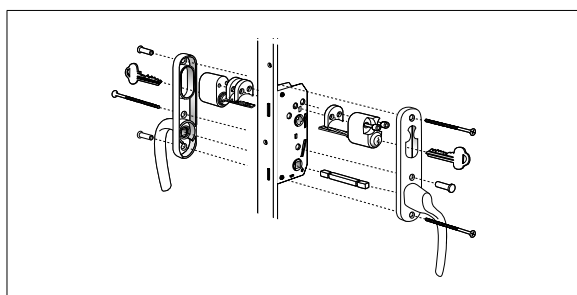

Alt 5:4: Fönsterdörr
Cylinder insida, cylinder utsida.

Antal	Benämning
1	Handtag insida, Hö/Vä med långskylt för cylinder
1	Handtag utsida, Hö/Vä med långskylt för cylinder
3	Skruv M5x90 mm
1	Cylinderpar Assa D1208, ingår ej
1	Lös sprint 127 mm
3	Cylinderdistans 10 mm
2	Envägsskruv M5x75 mm
3	Skruvmottagare M5x20 mm
Pris: 442 kr