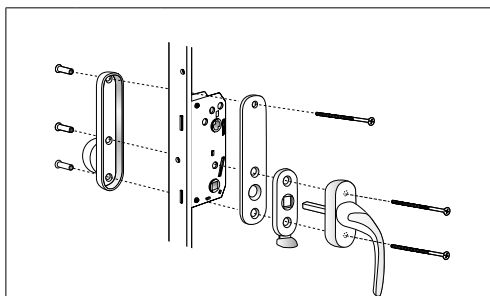

Fönsterdörr utåtgående 3-glas

06

Låsdetaljer & tillval fönsterdörrar

Traditionell handtagsrörelse, passar endast till traditionell spanjolett

Alt 5: Fönsterdörr standard
Barnspärr insida, draghandtag utsida.

Antal	Benämning
1	Handtag insida med integrerad barnspärr, Hö/Vä med 67 mm sprint
1	Täckbricka/Långskylt
3	Skruv M5x95 mm
1	Handtag utsida, draghandtag m långskylt
3	Skruvmottagare M5x20 mm
*Övre skruv kapas till 80 mm	
Pris: 847