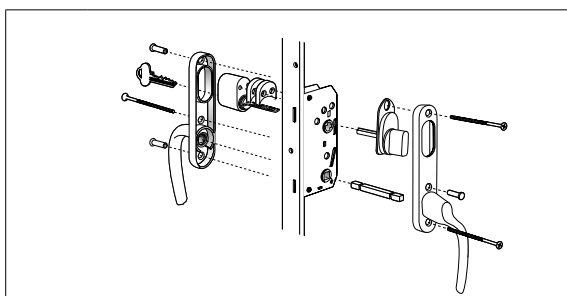

Alt 5:3: Fönsterdörr
Spärrvred insida, cylinder utsida.

Antal	Benämning
1	Handtag insida, Hö/Vä med långskylt och spärrvred 53 mm
1	Handtag utsida, Hö/Vä med långskylt för cylinder
3	Skruv M5x90 mm
1	Cylinder Assa D1207, ingår ej
1	Lös sprint 127 mm
2 Alu 1 Trä	Cylinderdistans 10 mm
2	Envägsskruv M5x45 mm
3	Skruvmottagare M5x20 mm
Pris: 442 kr	