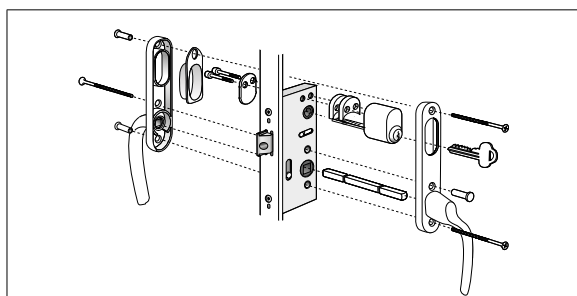

Fönsterdörr utåtgående 3-glas

Låsdetaljer & tillval fönsterdörrar

Traditionell handtagsrörelse, passar endast till traditionell spanjolett

Alt 5:2: Fönsterdörr
Cylinder insida, handtag utsida.

Antal	Benämning
1	Handtag insida, Hö/Vä med långskylt för cylinder
1	Handtag utsida, Hö/Vä med långskylt
3	Skruv M5x90 mm
1	Cylinder Assa D1207, ingår ej
1	Lös sprint 127 mm
1 Alu 2 Trä	Cylinderdistans 10 mm
1	Skyddsbricka FIX 5167
2	Envägsskruv M5x45 mm
3	Skruvmottagare M5x20 mm
Pris: 442 kr