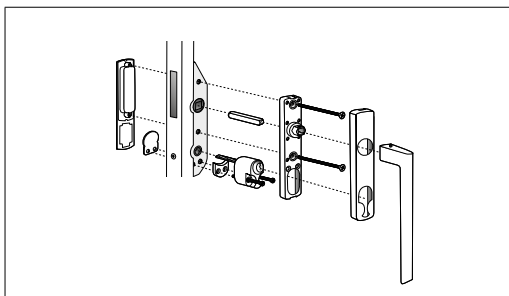

Handtag till skjuddörrar

Cylinderdetaljer och cylinder ingår ej

Skjuddörr, trä
Cylinder insida, täckbricka utsida

Antal	Benämning
1	Mutterbricka 802256
2	Cylinderdistans 10 mm
2	Cylinderskruv 68 mm 45760
1	Cylinder Rokoko D1209 ingår ej