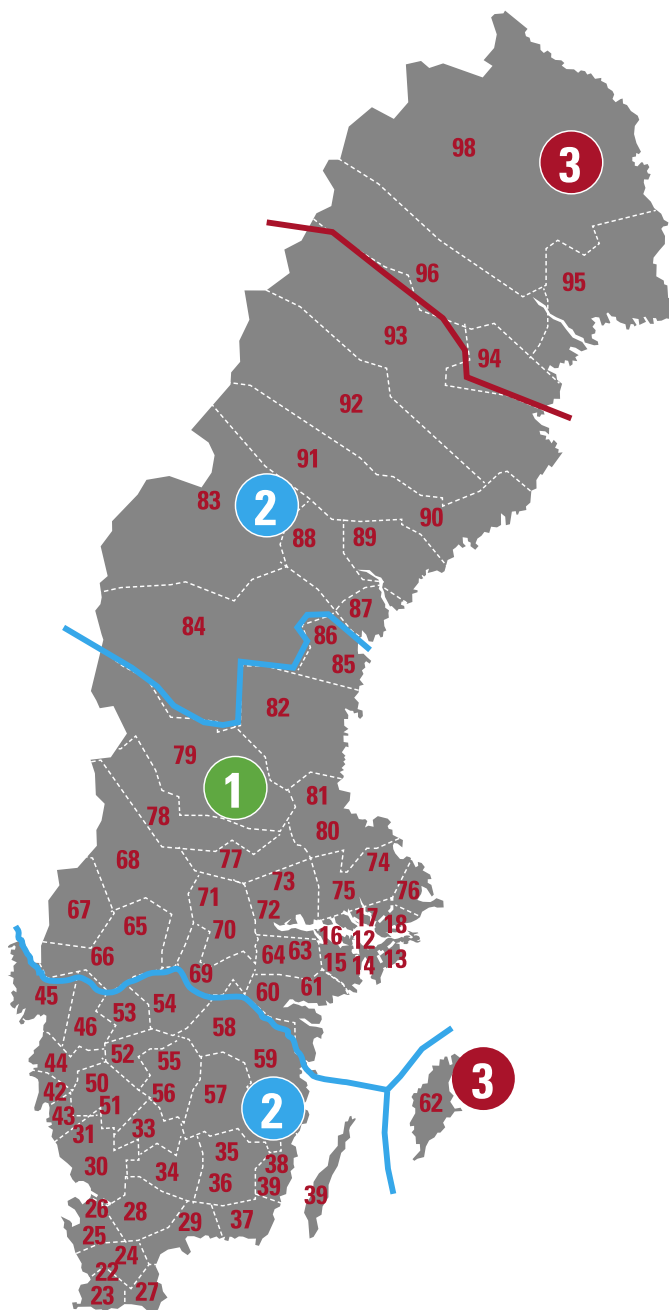

Svenska Fönster förbehåller sig rätten till ändringar i sortimentet utan föregående meddelande och reserverar sig för tryckfel.

SVENSKA FÖNSTER
för en ljusare framtid

Svenska Fönster AB | Snickarvägen 12, SE-828 81 Edsbyn
Tel: +46(0)271-291 00 | www.svenskafonster.se