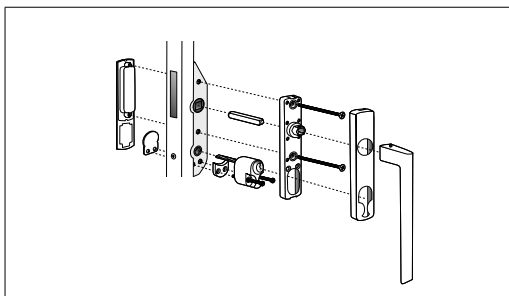

HANDTAG TILL SKJUTDÖRRAR

Cylinderdetaljer och cylinder ingår ej

Skjutdörr, trä
Cylinder insida, täckbricka utsida

Antal	Benämning
1	Mutterbricka 802256
2	Cylinderdistans 10 mm
2	Cylinderskruv 68 mm 45760
1	Cylinder Rokoko D1209 ingår ej