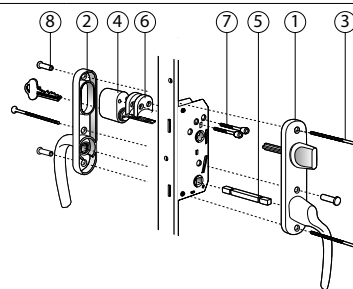

Alt 5:3: Fönsterdörr
Spärrvred insida, cylinder utsida.

Pos nr	Antal	Benämning
1	1	Handtag insida, Hö/Vå med långskylt och spärrvred 53 mm
2	1	Handtag utsida, Hö/Vå med långskylt för cylinder
3	3	Skruv M5x90 mm
4	1	Cylinder ASSA D1207, ingår ej
5	1	Lös sprint 125 mm
6	2 Alu 1 Trä	Cylinderdistans 10 mm
7	2	Envägsskruv M5x45 mm
8	3	Skruvmottagare M5x20 mm

Pris komplett handtagssats för efterbeställning: 868