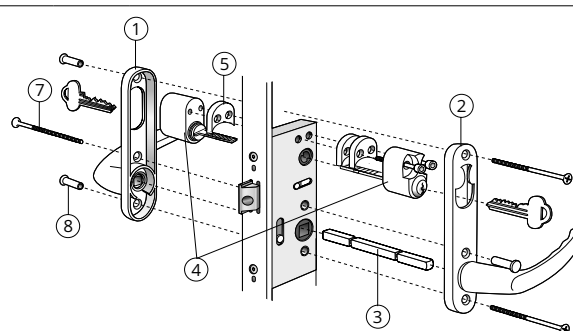

Alt 4: Fönsterdörr
Cylinder insida, cylinder utsida.

Pos nr	Antal	Benämning
1	1	Handtag rak med långskylt ovalt hål
2	1	Handtag rak med långskylt roko hål
3	1	Lössprint 150 mm
4	1	Cylinderpar ASSA D1208, ingår ej
5	3	Cylinderdistans 10 mm
6	2	Envägsskruv M5x75 mm
7	3	Skruv M5x90 mm
8	3	Skruvmottagare M5x20 mm

Pris komplett sats: 626

Pris kompletterande sats för efterbeställning eller lagerdörr: 433