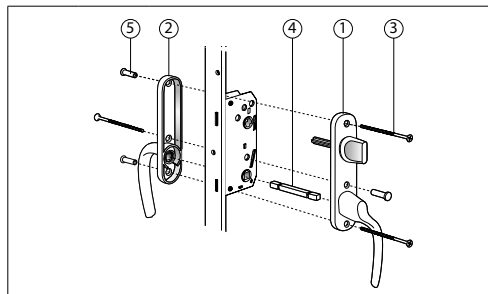

Passar endast till Traditionell spanjolett

Alt 5: Fönsterdörr standard
Barnspärr insida, draghandtag utsida.

Pos nr	Antal	Benämning
1	1	Handtag insida med integrerad barnspärr, Hö/Vä med 67 mm sprint
2	1	Täckbricka/Långskylt
3	3	Skruv M5x95 mm
4	1	Handtag utsida, Draghandtag med långskylt
5	3	Skruvmottagare M5x20 mm
Pris komplett handtagssats för efterbeställning: 693		
*Övre skruv kapas till 80 mm		