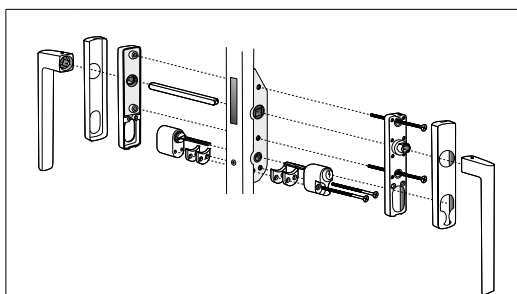

Skjutdörr, trä
Cylinder insida och utsida.

Antal	Benämning
4	Cylinderdistans 10 mm
2	Cylinderskruv 125 mm 461735
1	Parcylinder Rokoko D1208 ingår ej