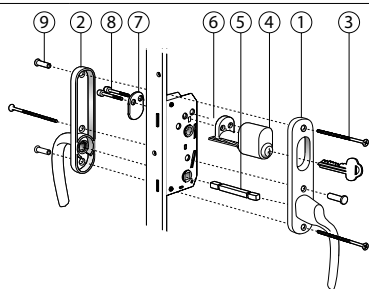

BALANS/OPTIMAL & STABIL/GENUIN TILLVAL FÖNSTERDÖRR

Alt 5:2: Fönsterdörr
Cylinder insida, handtag utsida.

Pos nr	Antal	Benämning
1	1	Handtag insida, Hö/Vå med långskylt för cylinder
2	1	Handtag utsida, Hö/Vå med långskylt
3	3	Skruv M5x90 mm
4	1	Cylinder ASSA D1207, ingår ej
5	1	Lös sprint 125 mm
6	1 Alu 2 Trä	Cylinderdistans 10 mm
7	1	Skyddsbricka FIX 5167
8	2	Envägsskruv M5x45 mm
9	3	Skruvmottagare M5x20 mm

Pris komplett handtagssats för efterbeställning: 779