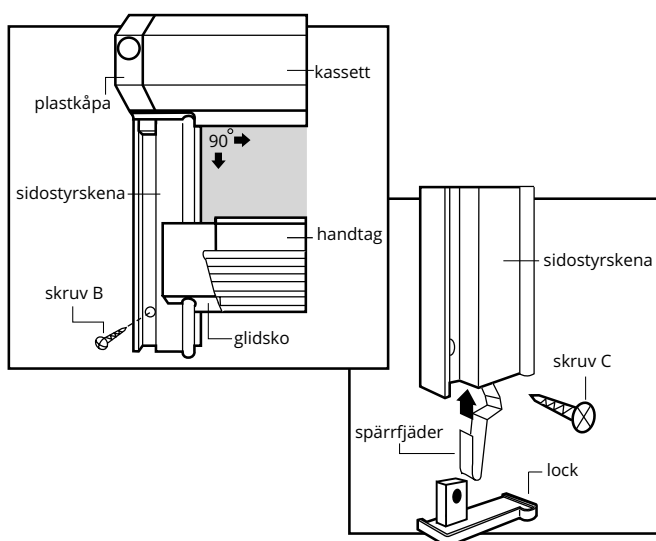

INSEKTSNÄT FÖNSTERDÖRR

Insektsnät, fönsterdörr

Bredd	Höjd		
		18-22	23-24
7-11	4 827	5 671	

Produktinformation

Användning	För montering invändigt på dörrkarm.
Montering	Vänster- eller högerhängning. Skruvas fast på gångjärnssidan.
Dimensioner	Standardhöjder 205 cm, 215 cm och 235 cm eller enligt beställarens måttuppgifter.
Färger	Vit.
Nät	Grå glasfiber.
Garanti	5 år på mekanismen.

Kassetten och skenorna är tillverkade av pulverlackerad aluminiumprofil av högsta kvalitet. Nätet rullas in fint och jämnt i kassetten.

Deluxe levereras monteringsfärdig enligt måttet på fönsterdörren.

Kassetten är normalt 30 mm mindre än karmyttermåttet i höjd och 60 mm mindre än karmyttermåttet i bredd. Säkerställ att det finns tillräcklig plats att montera. Det behövs minst 20 mm plats över på karmen och tröskeln för att kunna montera skenorna.

Ex. om fönstret är 10M brett (980 mm) är kassetts längd $980 - 50 = 930$ mm dvs min mått i fönstersmygens öppning blir då 930 mm (helst något mindre).

Insektsnät kan ej monteras på 3-glas fönster med fönsterhakar.

Insektsnätet kan inte monteras på pardörrar.

Insektsnät kan inte heller monteras på fönsterdörrar som har något av tillvalen spaltventil eller handikaptröskel.