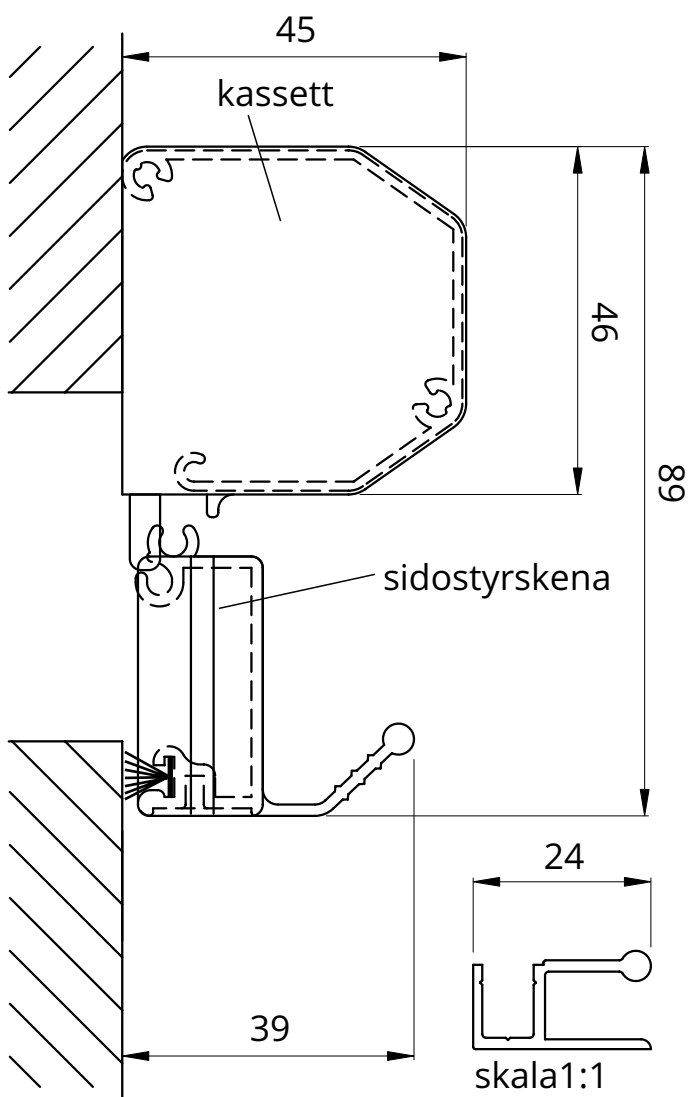

INSEKTSNÄT FÖNSTERDÖRR

Insektsnät, fönsterdörr

Bredd	Höjd		
		18-22	23-24
7-11	4 827	5 671	

Produktinformation

Användning	För montering invändigt på dörrkarm.
Montering	Vänster- eller högerhängning. Skruvas fast på gångjärnssidan.
Dimensioner	Standardhöjder 205 cm, 215 cm och 235 cm eller enligt beställarens måttuppgifter.
Färger	Vit.
Nät	Grå glasfiber.
Garanti	5 år på mekanismen.

Kassetten och skenorna är tillverkade av pulverlackerad aluminiumprofil av högsta kvalitet. Nätet rullas in fint och jämnt i kassetten.

Deluxe levereras monteringsfärdig enligt måttet på fönsterdörren.

Kassetten är normalt 30 mm mindre än karmyttermåttet i höjd och 60 mm mindre än karmyttermåttet i bredd. Säkerställ att det finns tillräcklig plats att montera. Det behövs minst 20 mm plats över på karmen och tröskeln för att kunna montera skenorna.

Ex. om fönstret är 10M brett (980 mm) är kassetts längd $980 - 50 = 930$ mm dvs min mått i fönstersmygens öppning blir då 930 mm (helst något mindre).

Insektsnät kan ej monteras på 3-glas fönster med fönsterhakar.

Insektsnätet kan inte monteras på pardörrar.

Insektsnät kan inte heller monteras på fönsterdörrar som har något av tillvalen spaltventil eller handikaptröskel.