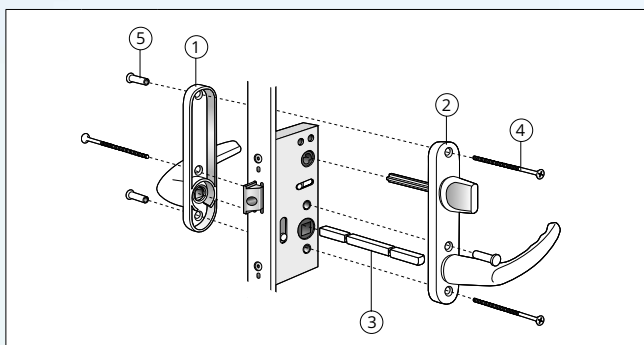

SP STABIL / TRARYD GENUIN: STANDARD FÖNSTERDÖRR