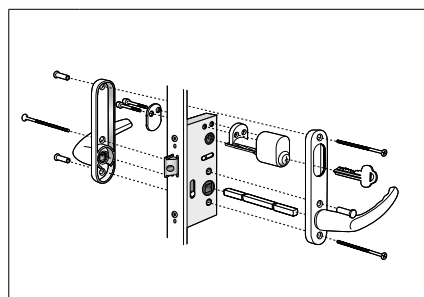

SP BALANS / TRARYD OPTIMAL: HANDTAG & TILLVAL

Alt 2: Fönsterdörr

Cylinder insida, täckbricka utsida.

Antal	Benämning
1	Handtag rak med långskylt
1	Handtag rak med långskylt ovalt hål
1	Lössprint 150 mm
1	Cylinder ASSA D1207, ingår ej
1	Cylinderdistans 10 mm
1	Skyddsbricka FIX 5167
2	Envägsskruv M5x45 mm
3	Skruv M5x90 mm
3	Skruvmottagare M5x20 mm
Pris komplett sats: 626	
Pris kompletterande sats för efterbeställning eller lagerdörr: 264