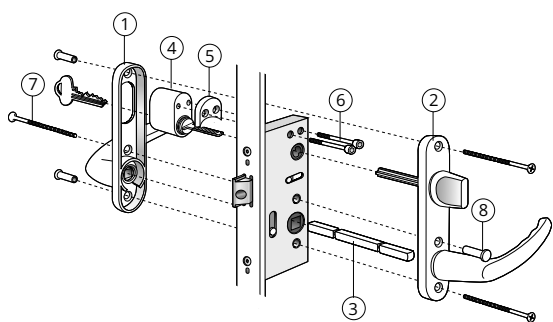

Fetmarkerad text

= Ingående detaljer i kompletterande sats

Alt 3: Fönsterdörr
Spärrvred insida, cylinder utsida.

Pos nr	Antal	Benämning
1	1	Handtag rak med långskylt ovalt hål
2	1	Handtag rak med långskylt och vred 45 mm
3	1	Lössprint 150 mm
4	1	Cylinder ASSA D1207, ingår ej
5	1	Cylinderdistans 10 mm
6	2	Envägsskruv M5x45 mm
7	3	Skruv M5x90 mm
8	3	Skruvmottagare M5x20 mm

Pris komplett sats: 655

Pris kompletterande sats för efterbeställning eller lagerdörr: 264