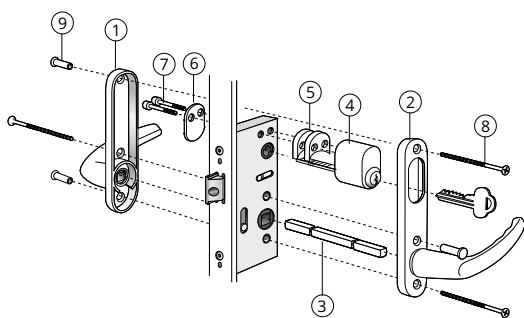

SP STABIL / TRARYD GENUIN: TILLVAL FÖNSTERDÖRR

Alt 2: Fönsterdörr
Cylinder insida, täckbricka utsida.

Pos nr	Antal	Benämning
1	1	Handtag rak med långskylt
2	1	Handtag rak med långskylt ovalt hål
3	1	Lössprint 150 mm
4	1	Cylinder ASSA D1207, ingår ej
5	2	Cylinderdistans 10 mm
6	1	Skyddsbricka ASSA 5167
7	2	Envägsskruv M5x45 mm
8	3	Skruv M5x90 mm
9	3	Skruvmottagare M5x20mm

Pris komplett sats: 626

Pris kompletterande sats för efterbeställning eller lagerdörr: 264