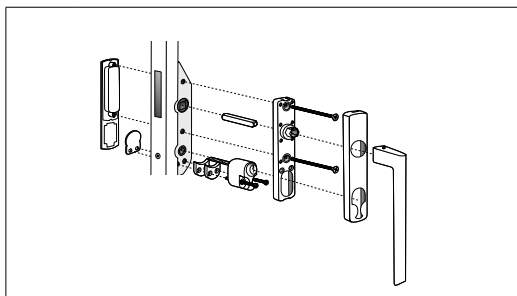

HANDTAG TILL SKJUTDÖRRAR

Cylinderdetaljer och cylinder ingår ej

Skjutdörr, trä
Cylinder insida, täckbricka utsida

Antal	Benämning
1	Mutterbricka 802256
2	Cylinderdistans 10 mm
2	Cylinderskruv 68 mm 45760
1	Cylinder Rokoko D1209 ingår ej