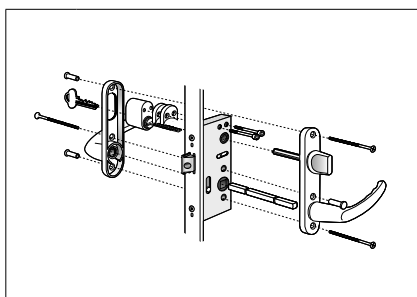

Alt 3: Fönsterdörr

Spärrvred insida, cylinder utsida

Antal	Benämning
1	Handtag rak med långskylt, ovalt hål
1	Handtag rak med långskylt och vred 45 mm
1	Lössprint 150 mm
1	Cylinder ASSA D1207, ingår ej
2	Cylinderdistans 10 mm
2	Envägsskruv M5x45 mm
3	Skruv M5x90 mm
3	Skruvmottagare M5x20 mm
Pris komplett sats: 655	
Pris kompletterande sats för efterbeställning eller lagerdörr: 264