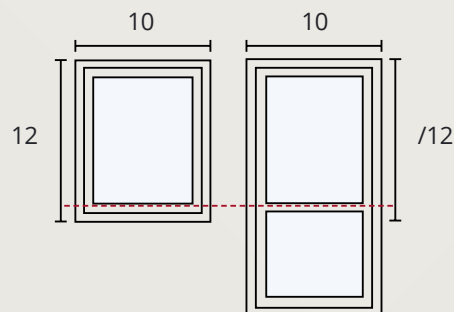

Exempel: ett modulmått på 10 x 12 ger dig ett fönster med måtten 980 x 1180 mm (fönstret är 20 mm mindre på var ledd för att lämna plats till montering och isolering).

Om ni beställer specialmått så tillverkas fönstret i det exakta måttet.

Glashöjden på fönsterdörrar anges med ett bröstningsmått, där det närliggande fönstret styr. Exemplet visar 10 x 21/12 fast eller öppningsbart.

Illustration 1

Illustration 2

	12 = 1 180 mm	
	14 = 1 380 mm	Pris = 5 798:-
	12 x 13 BP01	-
	12 x 14	▶ 6 030
	12 x 15	6 298
	12 x 16	▶ 8 111