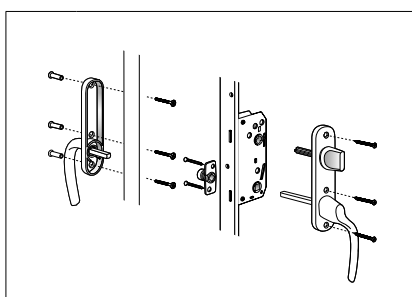

INTAKT: UTÅTGÅENDE 2+1 FÖNSTERDÖRR TILLVAL

Alt 2: Fönsterdörr
Cylinder insida, handtag utsida.

Antal	Benämning
1	Handtag insida med runt hål
1	Handtag utsida
5	Skruv 4,0x35 mm
1	Cylinder Rokoko ASSA D1209, ingår ej
2	Skruv M5x30 mm
1	Handtagskoppling FIX 961
3	Skruv M5x14 mm
3	Skruvmottagare M5x20 mm
Pris: 552	