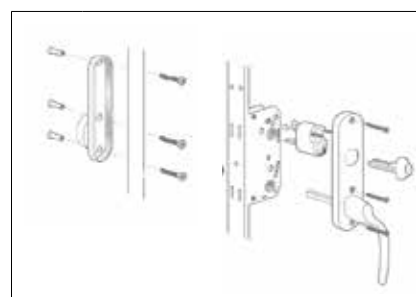

Alt 6: Fönsterdörr
Cylinder insida, draghandtag utsida.

Antal	Benämning
1	Handtag insida med runt hål
1	Draghandtag utsida
3	Skruv 4,0x35 mm
1	Cylinder Rokoko ASSA D1209, ingår ej
3	Skruvmottagare M5x20 mm
3	Skruv M5x14 mm
2	Skruv M5x30 mm
Pris: 598	

Låsning Intakt 2+1 utåtgående fönsterdörrar

Dörrarna är förberedda för invändig cylinderlåsning (cylinder utsida går ej att få) och kan erhållas med olika handtaglösningar. Med invändig cylinder typ ASSA D1209 monterad enligt vår instruktion är detta klassat av RISE enligt SS-EN 3620 i klass B som är ett krav bland annat för fönsterdörrar i skyddsklass 1 enligt SSF 200:5. Cylindrar ingår ej från oss.