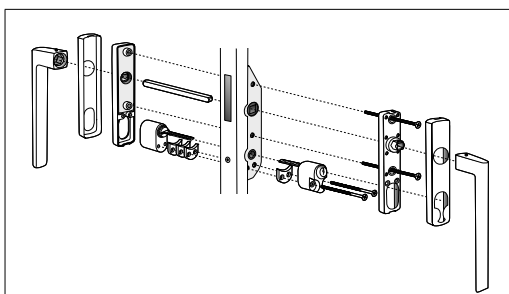

Skjutdörr, alu
Cylinder insida och utsida.

Antal	Benämning
4	Cylinderdistans 10 mm
2	Cylinderskruv 125 mm 461735
1	Parcylinder Rokoko D1208 ingår ej
1	Kopplingsbricka Fix 4058

Handtag och utvändigt dragkopp

Invändigt handtag förberett för oval ASSA-cylinder.