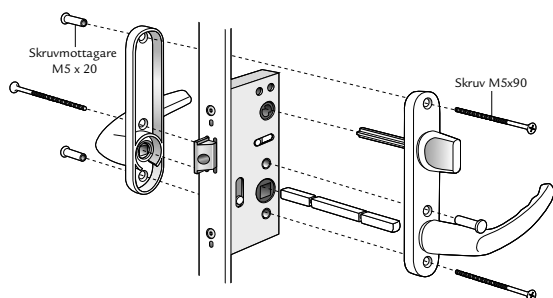

SP BALANS / TRARYD OPTIMAL: LÅSDETALJER TILL FÖNSTERDÖRRAR

Fönsterdörr Standard

Spärrvred insida, täckbricka utsida ingår i priset som standard.

Antal	Benämning
1	Handtag rak med långskylt
1	Handtag rak med långskylt och vred 45 mm
1	Lössprint 150 mm
3	Skruv M5x90 mm
3	Skruvmottagare M5x20 mm
Handtag standard, komplett sats för efterbeställning: 608