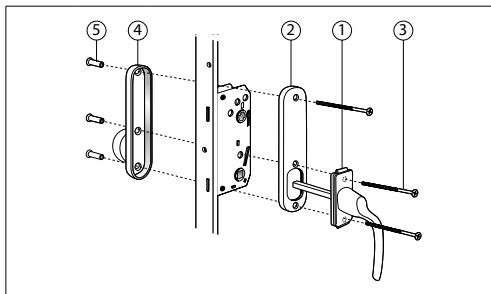

Passar endast till Traditionell spanjolett

Alt 5: Fönsterdörr standard
Barnspärr insida, draghandtag utsida.

Pos nr	Antal	Benämning
1	1	Handtag insida med integrerad barnspärr, Hö/Vä med 67 mm sprint
2	1	Täckbricka/Långskylt
3	3	Skruv M5x95 mm
4	1	Handtag utsida, Draghandtag med långskylt
5	3	Skruvmottagare M5x20 mm
Pris komplett handtagssats för efterbeställning: 693		
*Övre skruv kapas till 80 mm		