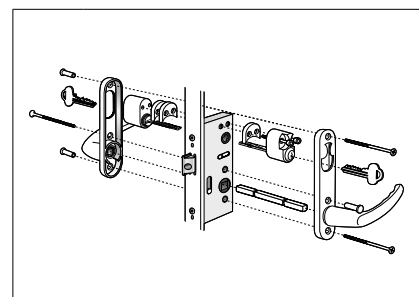

Alt 4: Fönsterdörr

Cylinder insida, cylinder utsida

Antal	Benämning
1	Handtag rak med långskylt ovalt hål
1	Handtag Traryd rak med långskylt rokokohål
1	Lössprint 150 mm
1	Cylinderpar ASSA D1208, ingår ej
3	Cylinderdistans 10 mm
2	Envägsskruv M5x75 mm
3	Skruv M5x90 mm
3	Skruvmottagare M5x20 mm
Pris komplett sats: 626	
Pris kompletterande sats för efterbeställning eller lagerdörr: 433	

Fetmarkerad text = Ingående detaljer i kompletterande sats.

Låsning fönsterdörrar BALANS/OPTIMAL/STABIL/GENUIN

Dörrarna är förberedda för in- och/eller utvändig cylinderlåsning och kan erhållas med olika handtaglösningar:

Alternativ 2 med invändig cylinder typ ASSA D1207 monterad enligt vår instruktion är detta klassat av RISE enligt SS-EN 3620 i klass B som är ett krav bland annat för fönsterdörrar i skyddsklass 1 enligt SSF 200:5. Cylinderdistans ingår ej från oss.