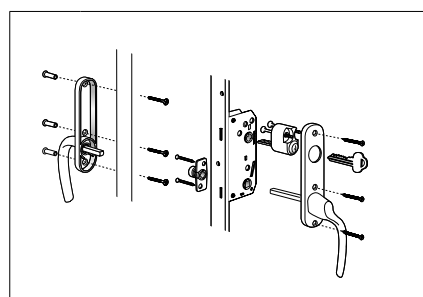

INTAKT: UTÅTGÅENDE 2+1 FÖNSTERDÖRR TILLVAL

Alt 2: Fönsterdörr
Cylinder insida, handtag utsida.

Antal	Benämning
1	Handtag insida med runt hål
1	Handtag utsida
5	Skruv 4,0x35 mm
1	Cylinder Rokoko ASSA D1209, ingår ej
2	Skruv M5x30 mm
1	Handtagskoppling FIX 961
3	Skruv M5x14 mm
3	Skruvmottagare M5x20 mm
Pris: 552	