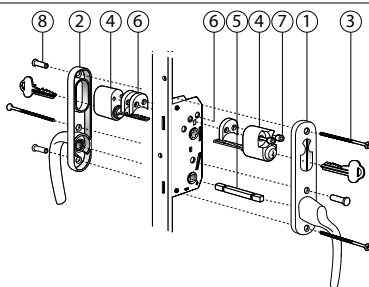

Alt 5:4: Fönsterdörr
Cylinder insida, cylinder utsida.

Pos nr	Antal	Benämning
1	1	Handtag insida, Hö/Vå med långskylt för cylinder
2	1	Handtag utsida, Hö/Vå med långskylt för cylinder
3	3	Skruv M5x90 mm
4	1	Cylinderpar ASSA D1208, ingår ej
5	1	Lös sprint 125 mm
6	3	Cylinderdistans 10 mm
7	2	Envägsskruv M5x75 mm
8	3	Skruvmottagare M5x20 mm

Pris komplett handtagssats för efterbeställning: 821