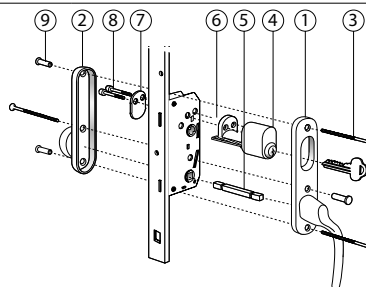

Alt 5:5: Fönsterdörr
Cylinder insida, draghandtag utsida.

Pos nr	Antal	Benämning
1	1	Handtag insida, Hö/Vå med långskylt för cylinder
2	1	Handtag utsida, Draghandtag med långskylt
3	3	Skruv M5x90 mm
4	1	Cylinder ASSA D1207, ingår ej
5	1	Lös sprint 110 mm
6	1 Alu 2 Trä	Cylinderdistans 10 mm
7	1	Skyddsbricka FIX 5167
8	2	Envägsskruv M5x45 mm
9	3	Skruvmottagare M5x20 mm

Pris komplett handtagssats för efterbeställning: 711

Cylinder ingår ej i alternativ 2-5.

Låsning fönsterdörrar

Dörrarna är förberedda för in- och/ eller utvändig cylinderlåsning och kan erhållas med olika handtagslösningar:

Alternativ 5:2 och 5:5 med invändig cylinder typ ASSA D1207 monterad enligt vår instruktion är klassat av RISE enligt SS-EN 3620 i klass B som är ett krav bland annat för fönsterdörrar i skyddsklass 1 enligt SSF 200:5. Cylindrar ingår ej från oss.