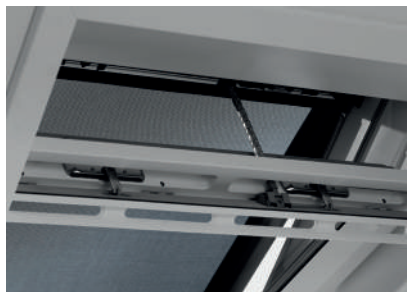

Markis

Den utvändiga markisen minskar solens värmeinstrålning med upp till 73 %. Ger utsikt genom markisens nätduk och kan monteras på alla VELUX takfönster, på bara 10 minuter.