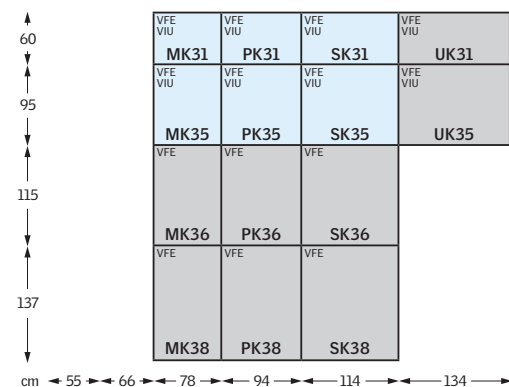

För mer information kring garanti, CE-märkning, miljö och kvalitet se vår hemsida www.velux.se

Storleksdiagram

Takfönster

Höjd på fönster

Fasta underdelar i taklutningen under takfönster

Fasadfönster lodrät under takfönster