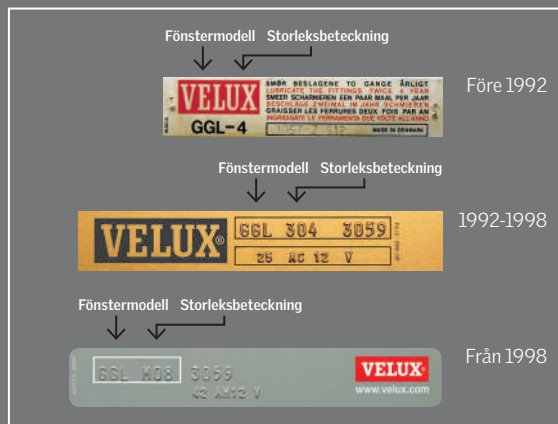

Om du behöver solskydd, service eller reservdelar till ditt takfönster är det alltid en bra idé att läsa av typskylten innan du kontaktar en av våra återförsäljare eller vänder dig till vår kundservice.

Typskylten sitter till höger på fönsterramen

Den nya typskylten sitter till vänster på fönsterramen