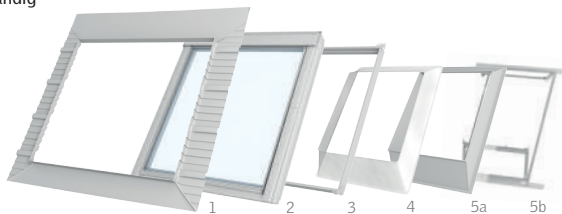

Singelmontage

Paketlösning – bandtäckt/falsat plåttak

SOLO 7 eller SOLO 3

I paketet ingår:

1. **Fönsterkrage med avvattningsränna**
   Ansluter till undertaket.
2. **Pivåhängt/topphängt takfönster**
3. **Isoleringsram (BDX)**
   Förebygger köldbryggor.
4. **Diffusionskrage (BBX)**
5. **5a Smyginklädnad (LSC)**
   Ger en korrekt och fin invändig anslutning. (Taktjocklek 125-430 mm.)**
6. **5b Monteringsram för smyg (LSG)**

Prisexemplen är beräknade på Komfort Extra-glas. Takfönstren går även att beställa med Komfort Energi eller Komfort Energi Plus. Läs mer om glastyperna på sid 10.