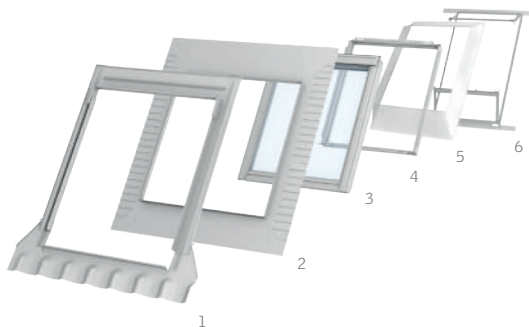

¹⁾ Mellan 56° och 75° skall takfönstren beställas med specialfjädrar.

* Pivå-funktionen för enkel rengöring av utsida.

■ = Priser exklusive moms. ■ = Priser inklusive 25% moms (öresutjämnat).

Vi reserverar oss för feltryck samt förbehåller oss rätten till ändringar.

Singelmontage

Paketlösning – förberedd smyg

SOLO 3

I paketet ingår:

- Intäckningsplåt**
Ger en tät anslutning mellan fönster och yttertak.
- Fönsterkrage med avvattningsränna**
Ansluter till undertaket.
- Pivåhängt/topphängt takfönster**
- Isoleringsram (BDX)**
Förebygger köldbryggor.
- Diffusionskrage (BBX)**
- Monteringsram för smyg (LSG)**