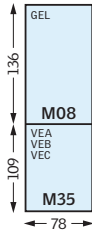

Takterrass