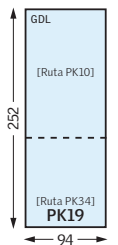

Kulturfönster

Takbalkong (CABRIO)