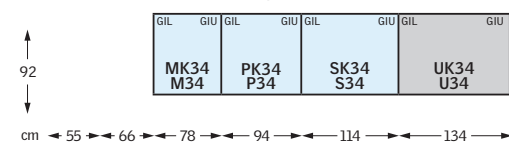

Fasta underdelar i taklutningen under takfönster