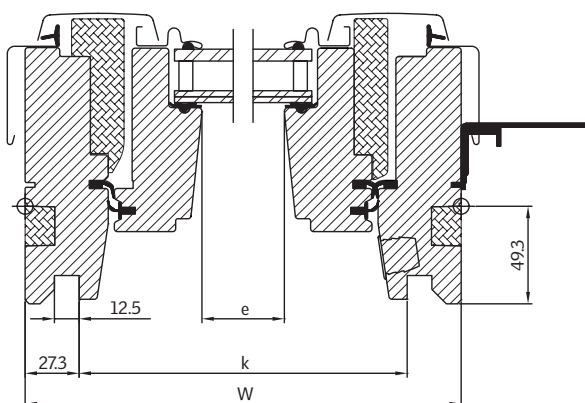

Tvårsnitt av fönster

Horisontell sektion

W = Karmyttermått
e = Effektivt glasmått
k = Smygmått

Vertikal sektion

H = Karmyttermått
f = Effektivt glasmått
I = Smygmått

Mått (mm)

Bredd	Storlek	Karmyttermått	Effektivt glasmått	Smygmått
		W	e	k
	CK01	550	371	495
	CK02, CK04, CK06	550	371	495
	FK04, FK06, FK08	660	481	605
	MK04, MK06, MK08, MK10, MK12	780	601	725
	PK04, PK06, PK08, PK10	942	763	887
	SK06, SK08, SK10	1140	961	1085
	UK04, UK08, UK10	1340	1161	1285