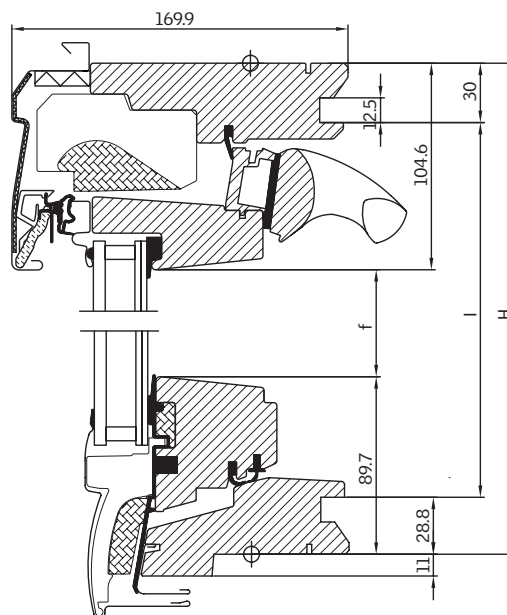

Tvårsnitt av fönster

Horisontell sektion

W = Karmyttermått
e = Effektivt glasmått
k = Smygmått

Vertikal sektion

H = Karmyttermått
f = Effektivt glasmått
I = Smygmått

Mått (mm)

Bredd	Storlek	Karmyttermått	Effektivt glasmått	Smygmått
		W	e	k
	CK01	550	371	495
	CK02, CK04, CK06	550	371	495
	FK04, FK06, FK08	660	481	605
	MK04, MK06, MK08, MK10, MK12	780	601	725
	PK04, PK06, PK08, PK10	942	763	887
	SK06, SK08, SK10	1140	961	1085
	UK04, UK08, UK10	1340	1161	1285