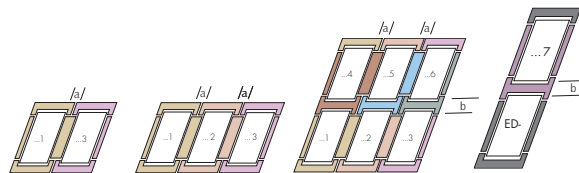

Installationsprodukter

Kombinationsmontage

Tillval

Koppar-/zinktillägg: fr 700:-
fr 875:-

Leveranstid ca 2 veckor.

Kulörtillägg: fr 1.000:-
fr 1.250:-

Valfri NCS/RAL-kulör.
Leveranstid 6 veckor.
Ingen returrätt.