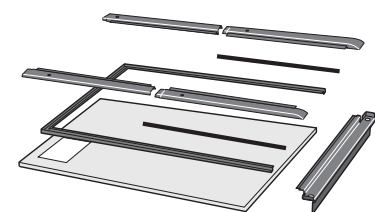

Pris aluminium: 620:- /775:-

* Pris koppar/zink: 820:-/1.025:-

2 till 3-glas utbytesset IGR

Produkten används om man vill ersätta en 2-glas ruta till 3-glas. Den består av de komponenter som krävs för utbyte bortsett från 3-glasrutan som måste beställas separat. En 3-glasruta reducerar snösmältningen på fönstret och förebygger därmed fördämning under takfönstret.