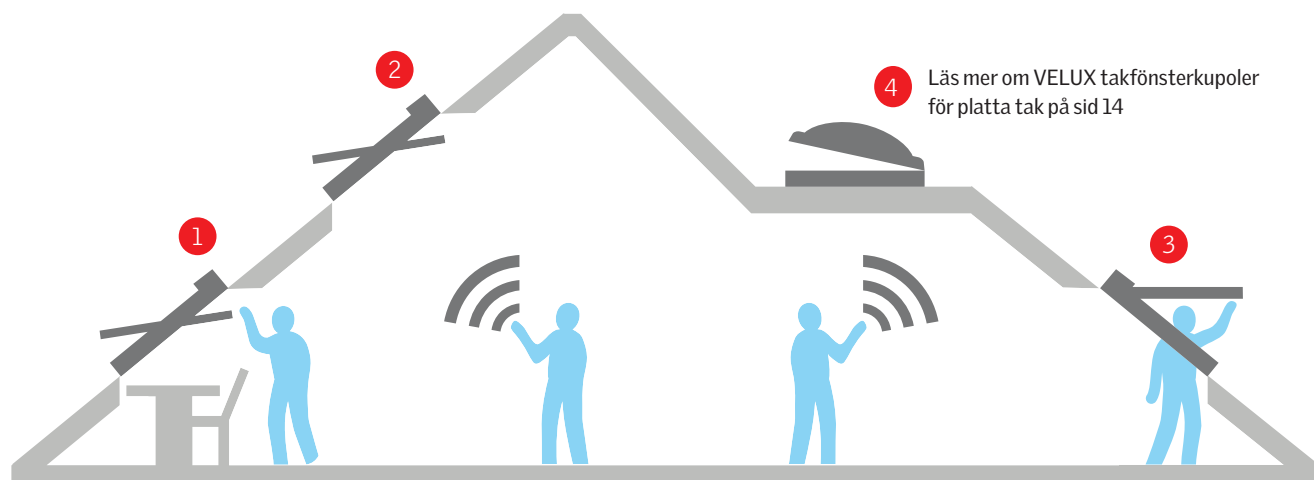

1

Pivåhängt takfönster

Öppnas och snurras runt sin egen axel och passar i stort sett överallt i hemmet. Vid rengöring vrids fönstret 180° så att du enkelt kommer åt även på utsidan. Pivåhängt fönster är bästa valet om du vill placera möbler under fönstret.