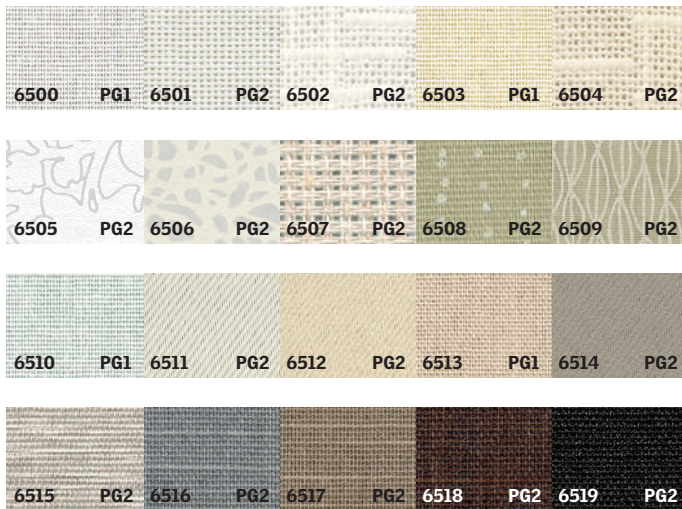

Färger och mönster

Hissgardiner