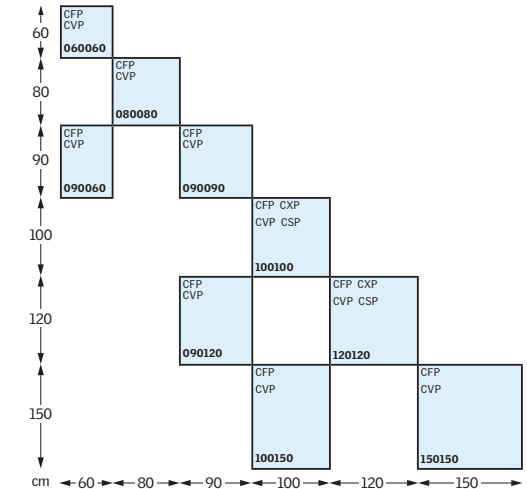

Kulturfönster

Takbalkong (CABRIO)

Takterrass

Ljustunnel

Takfönsterkupol till platta tak

Höjd på fönster

Så här använder du schemat

Varje fyrkant är ett VELUX takfönster