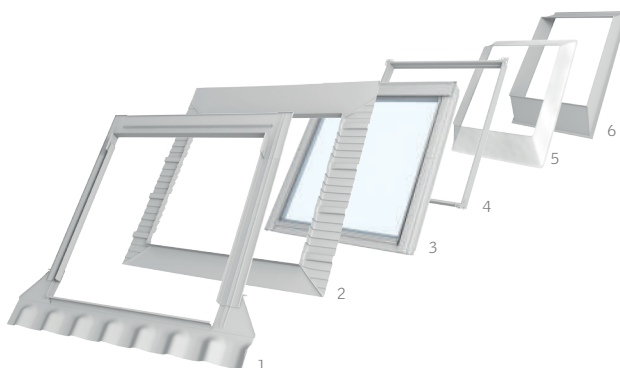

Singelmontage

Paketlösning – komplett smyg

SOLO 7

I paketet ingår:

- Intäckningsplåt**
Ger en tät anslutning mellan fönster och yttertak.
- Fönsterkrage med avvattningsränna**
Ansluter till undertaket.
- Pivåhängt/topphängt takfönster**
- Isoleringsram (BDX)**
Förebygger köldbryggor.
- Diffusionskrage (BBX)**
- Smyginklädnad (LSC)**
Ger en korrekt och fin invändig anslutning. (Taktjocklek 125-430 mm.)*