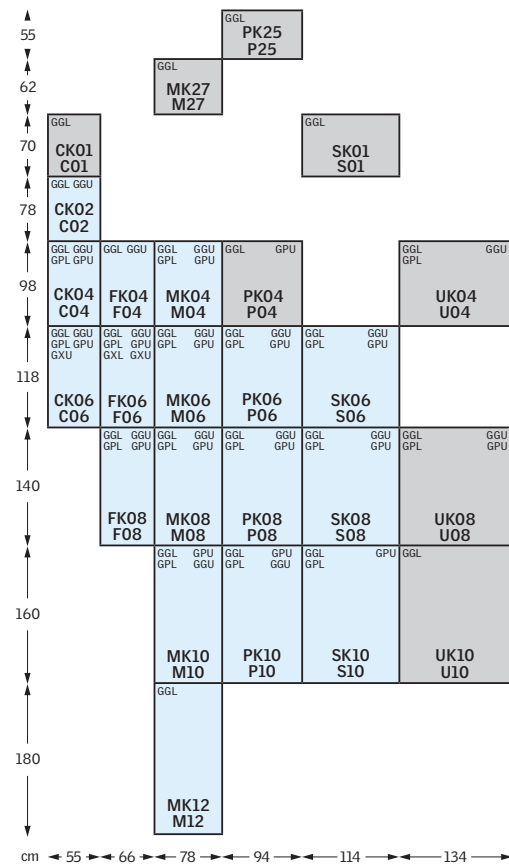

Storleksdiagram

Takfönster

Höjd på fönster