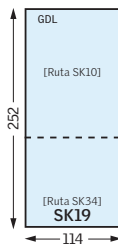

Kulturfönster

Takbalkong (CABRIO)