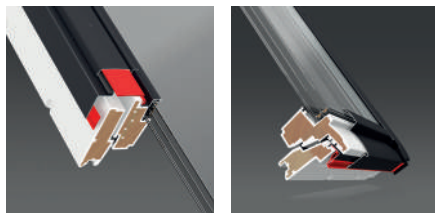

Produkter för snörika områden

För att kunna motstå tuffa vinterförhållanden har VELUX utvecklat nya produkter till särskilt snörika områden.

Pivå

Takfönster GGU 0066 IS

Utöver sedvanliga delar i GGU består takfönstret av extra packningar, en speciell underkarmsbeklädnad, förseglade skruvar och 3-glas ruta. Komponenterna gör takfönstret ytterligare motståndskraftigt mot snö- och isuppbbyggnad, fördämningar och smältvatten vid extremt väder. 3-glasrutan reducerar snösmältningen på fönstret och förebygger därmed fördämning under takfönstret.

OBS! När du beställer takfönster GGU 0066 IS behöver du också beställa nedre karmbeklädnad ZIU.