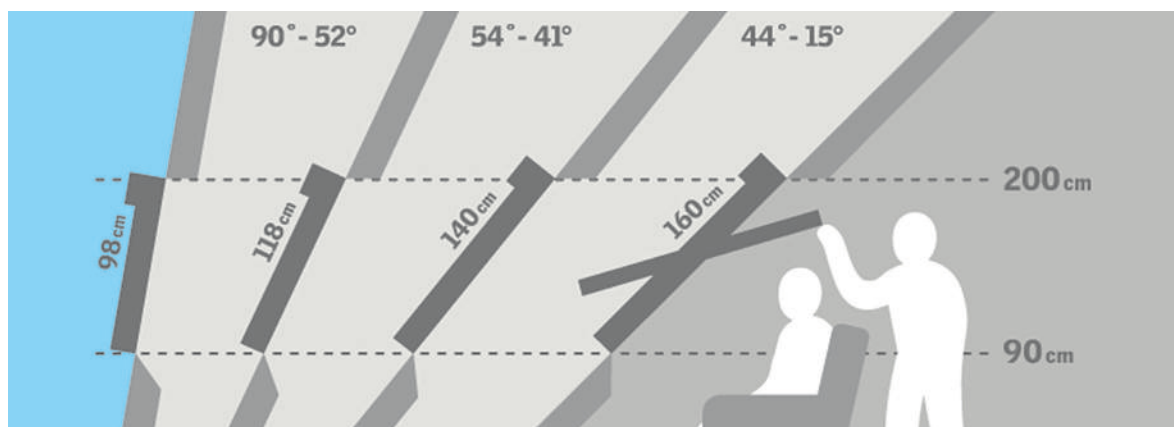

Fördelar med låg respektive hög placering

Låg placering

– när du vill sitta och njuta av utsikten. Med låg placering kommer ljuset att falla in nära fönstret.

Hög placering

– ger maximal spridning av ljuset i rummet och samtidigt möjlighet till snabb vädring med den s k skorstenseffekten.

Låg och hög placering

– ger mer ljus. Här kan du både sitta ner och stå upp och njuta av utsikten.

Utsikt/längd på fönster

Taklutningen spelar en stor roll för fönsterstorlek och placering. Ju lägre taklutning desto längre fönster. För att få utsikt, då du står upp, ska takfönstrets ovkant vara

mellan 185 och 220 cm från golvet. Då du sitter ner är den normala ögonhöjden ca 120 cm över golvet – placera fönstrets underkant ca 90 cm från golvet så får du bäst utsikt.

Kombinationer

VELUX takfönster kan kombineras i det oändliga. OBS att illustrationerna inte visar eventuella takstolar