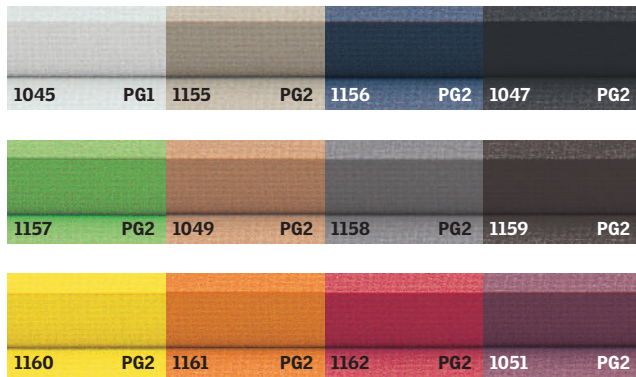

Isolerande dubbelplissé