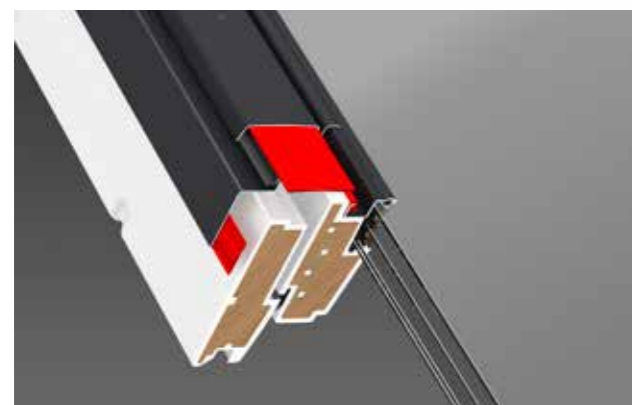

VELUX TripleProtect – för snörika områden och riktigt tufft väder

Kallt och snöigt väder innebär påfrestningar på huset, inte minst för takfönstren. Om ett takfönster täcks av snö och is under en längre period, kan isen hindra smältvattnet från att rinna bort.

VELUX takfönster för snörika områden – VELUX TripleProtect – är en ny robust konstruktion med 3-glas, extra packningar i nederdel och på sidorna, förseglade skruvar samt en väderbeständig tätningssmassa.

Detta minimerar risken för att smältvatten ska läcka in och gör fönstret idealiskt för områden där vädret är verkligen tufft.

Packningarna sluter tätt vid takfönstrets nedre del och på sidorna av karmen/ramen. Detta skapar en barriär mot smältvattnet.