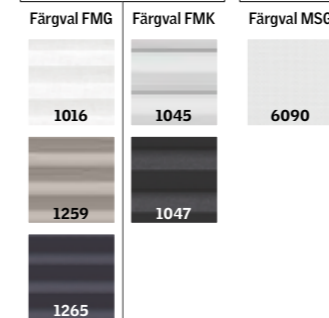

Takfönsterkupol planglas – singelmontage

För platta tak

- Karm och bäge i högklassig PVC
- Lågenergiruta med invändigt laminerat glas
- U-värde 1,2 W/m²K beräknat som takfönster
- Med fjärrstyrt INTEGRA® medföljer fjärrkontroll KLR 200 (se sida 13) och regnsensor

- Solskydd monteras enkelt i fönsterbågen
- Solo 2 – Komplet utvändigt + invändig diffusionsspärr (BBX) (se sida 18)

Fjärrstyrt INTEGRA®

5°-15°

Storlek hålmått (BxH cm)	Fjärrstyrt INTEGRA® CVP 2093	Tillbehör solskydd	
		INTEGRA® mörkläggningsplissé FMG	INTEGRA® mörkläggningsplissé FMK
60 x 60 S2	8.816:- 11.020:-	1.988:- 2.485:-	2.188:- 2.735:-
60 x 90 S2	9.552:- 11.940:-	2.048:- 2.560:-	2.252:- 2.815:-
80 x 80 S2	10.036:- 12.545:-	2.076:- 2.595:-	2.284:- 2.855:-
90 x 90 S2	10.684:- 13.355:-	2.136:- 2.670:-	2.352:- 2.940:-
90 x 120 S2	11.580:- 14.475:-	2.188:- 2.735:-	2.408:- 3.010:-
100 x 100 S2	11.952:- 14.940:-	2.232:- 2.790:-	2.456:- 3.070:-
100 x 150 S2	13.712:- 17.140:-	2.276:- 2.845:-	2.504:- 3.130:-
120 x 120 S2	13.712:- 17.140:-	2.324:- 2.905:-	2.560:- 3.200:-
150 x 150 S2	-	-	-
Leveranstid	1 vecka	2 veckor	

Fast

5°-15°

Storlek hålmått (BxH cm)	Fast CFP 2093	Tillbehör solskydd	
		INTEGRA® Solar isolerande mörkläggningsplissé FSK	INTEGRA® Solar märkis MSG
60 x 60 S2	5.056:- 6.320:-	2.188:- 2.735:-	1.988:- 2.485:-
60 x 90 S2	5.792:- 7.240:-	2.252:- 2.815:-	2.048:- 2.560:-
80 x 80 S2	6.276:- 7.845:-	2.284:- 2.855:-	2.076:- 2.595:-
90 x 90 S2	6.924:- 8.655:-	2.352:- 2.940:-	2.136:- 2.670:-
90 x 120 S2	7.820:- 9.775:-	2.408:- 3.010:-	2.188:- 2.735:-
100 x 100 S2	8.192:- 10.240:-	2.456:- 3.070:-	2.232:- 2.790:-
100 x 150 S2	9.952:- 12.440:-	2.504:- 3.130:-	2.276:- 2.845:-
120 x 120 S2	9.952:- 12.440:-	2.560:- 3.200:-	2.324:- 2.905:-
150 x 150 S2	-	-	-
Leveranstid	1 vecka	2 veckor