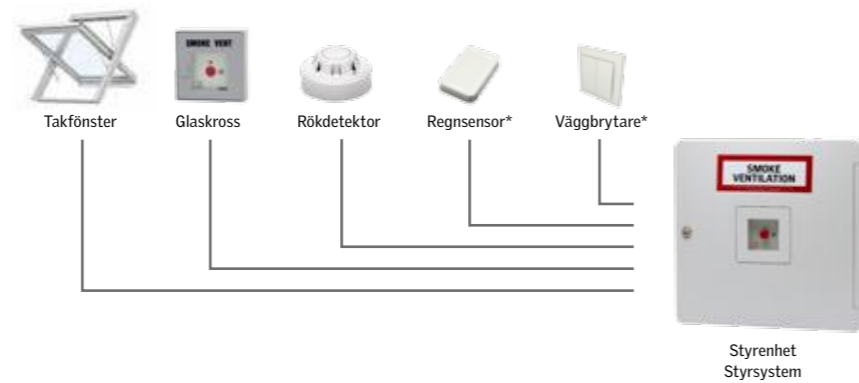

Tillbehör
Vindavvisare
KFD
3.656- 4.570:-
3.792- 4.740:-
3.900- 4.875:-
3.940- 4.925:-
4.048- 5.060:-
Leveranstid
1 vecka

Styrsystem KFX 210
Pris
6.500:- 8.125:-
Leveranstid
1 vecka
Användningsområde
KFX 210 styr upp till 4 takfönster eller 1 takfönsterkupol.
Inkl. Glaskross KFK 100 och rökdetektor KFA 100