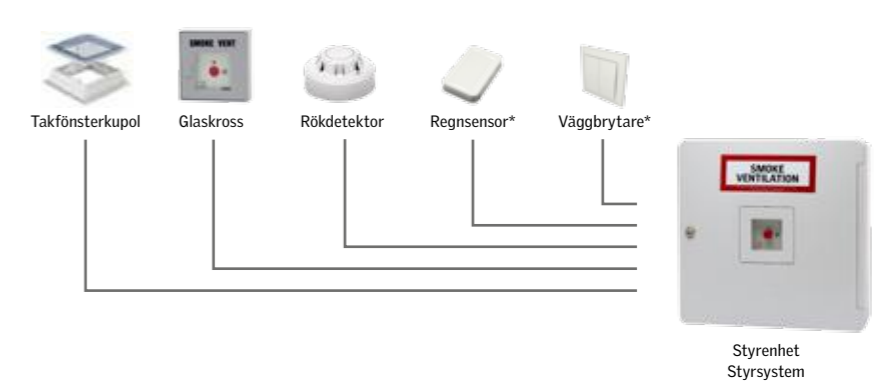

Tillval	Glaskross KFK 100	852:- 1.065:-	* Väggbrytare KFK 200	392:- 490:-	Rökdetektor KFA 100	908:- 1.135:-
	Leveranstid ca 1 vecka För larm och manövrering		Leveranstid ca 1 vecka Tryck-knapp för manövrering (komfort-öppning)		Leveranstid ca 1 vecka För styrenhet KFX	
	* Regnsensor KLA 200	240:- 300:-	Styrenhet KFC 220	9.864:- 12.330:-		
	Leveranstid ca 1 vecka För styrenhet KFX		Leveranstid ca 1 vecka Styr upp till 8 takfönster/2 takfönsterkupoler