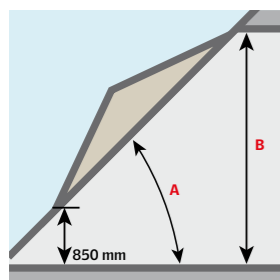

Installationsmått

Taklutning A	min. B mm
35°	2.003
40°	2.171
45°	2.328
50°	2.470
55°	2.600
60°	2.714
65°	2.815
70°	2.900