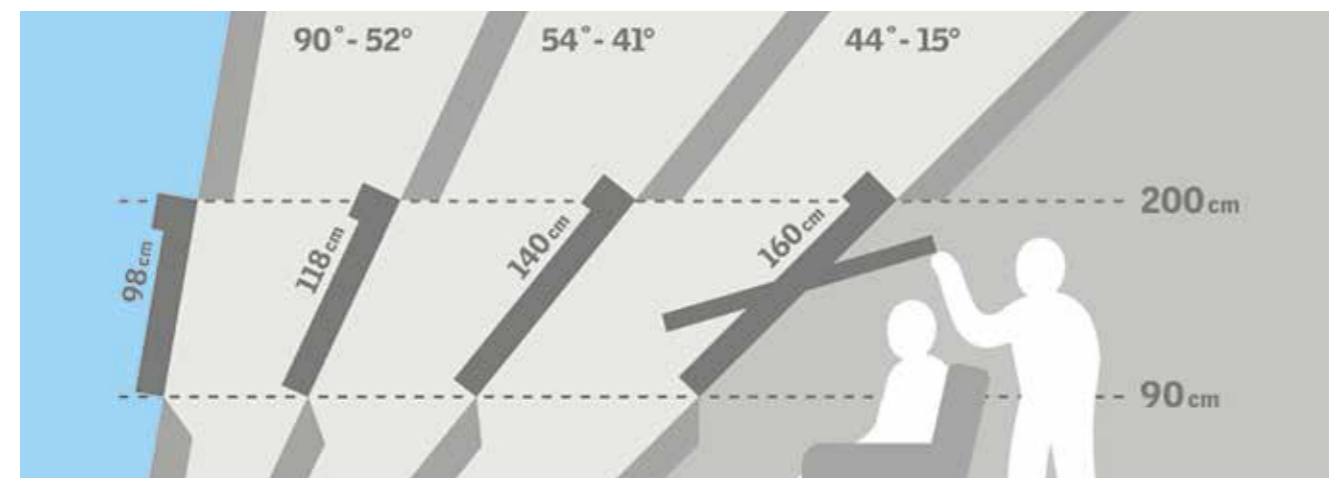

Utsikt/längd på fönster