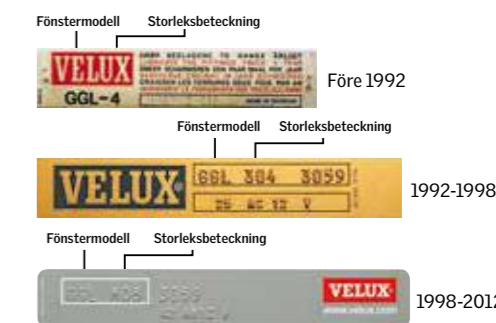

Typskylt från 2012

Äldre typskyltar sitter till höger på fönsterramen