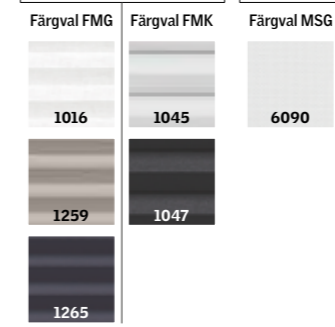

### Fjärrstyrt INTEGRA®

Storlek hälmått (BxH cm)	Fjärrstyrt INTEGRA® CVP 1093	Tillbehör solskydd		
		INTEGRA® plissé	INTEGRA® mörkläggningsplissé	INTEGRA® Solar markis
60 x 60 S2	9.296:- <b>11.620:-</b>	1.988:- 2.485:-	2.188:- 2.735:-	1.988:- 2.485:-
60 x 90 S2	10.112:- 12.640:-	2.048:- 2.560:-	2.252:- 2.815:-	2.048:- 2.560:-
80 x 80 S2	10.648:- 13.310:-	2.076:- 2.595:-	2.284:- 2.855:-	2.076:- 2.595:-
90 x 90 S2	11.364:- 14.205:-	2.136:- 2.670:-	2.352:- 2.940:-	2.136:- 2.670:-
90 x 120 S2	12.356:- 15.445:-	2.188:- 2.735:-	2.408:- 3.010:-	2.188:- 2.735:-
100 x 100 S2	12.768:- 15.960:-	2.232:- 2.790:-	2.456:- 3.070:-	2.232:- 2.790:-
100 x 150 S2	14.720:- 18.400:-	2.276:- 2.845:-	2.504:- 3.130:-	2.276:- 2.845:-
120 x 120 S2	14.720:- 18.400:-	2.324:- 2.905:-	2.560:- 3.200:-	2.324:- 2.905:-
150 x 150 S2	-	-	-	-
Leveranstid	1 vecka	2 veckor		2 veckor