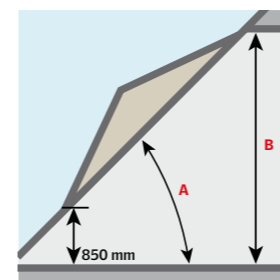

Installationsmått

Taklutning A	min. B mm
35°	2.003
40°	2.171
45°	2.328
50°	2.470
55°	2.600
60°	2.714
65°	2.815
70°	2.900