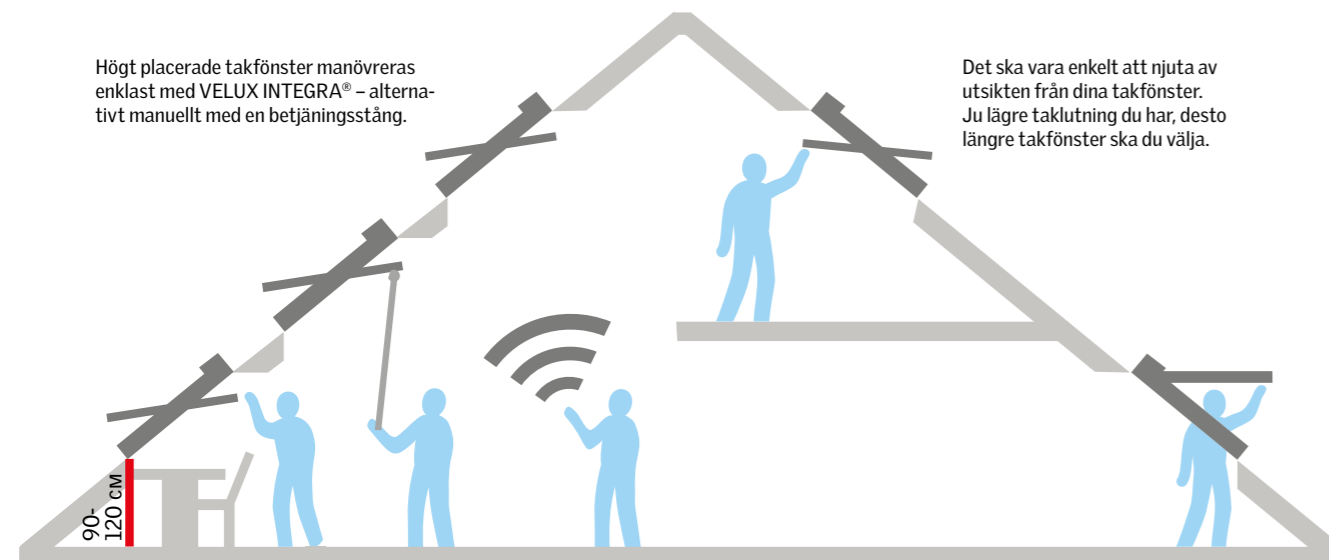

#### Energibalans

Utnyttjar solskydden för att skydda mot solvärmen (sommar) och ta vara på solens värme (vinter).

#### På semester

Öppnar och stänger solskydd så att ditt hem ser bebott ut när du är borta.

## Välj placering

Bedöm takfönstrets placering i förhållande till taktyp, rummets funktion och dina personliga önskemål, samt ljusspridningen. Det ska vara enkelt att njuta av utsikten från dina takfönster. Det är alltid en bra idé att kombinera lågt och högt monterade takfönster, så att du får både utsikt och maximalt dagsljus i rummet.

Högt placerade takfönster manövreras enklast med VELUX INTEGRA® - alternativt manuellt med en betjäningsstång.

Det ska vara enkelt att njuta av utsikten från dina takfönster. Ju lägre taklutning du har, desto längre takfönster ska du välja.