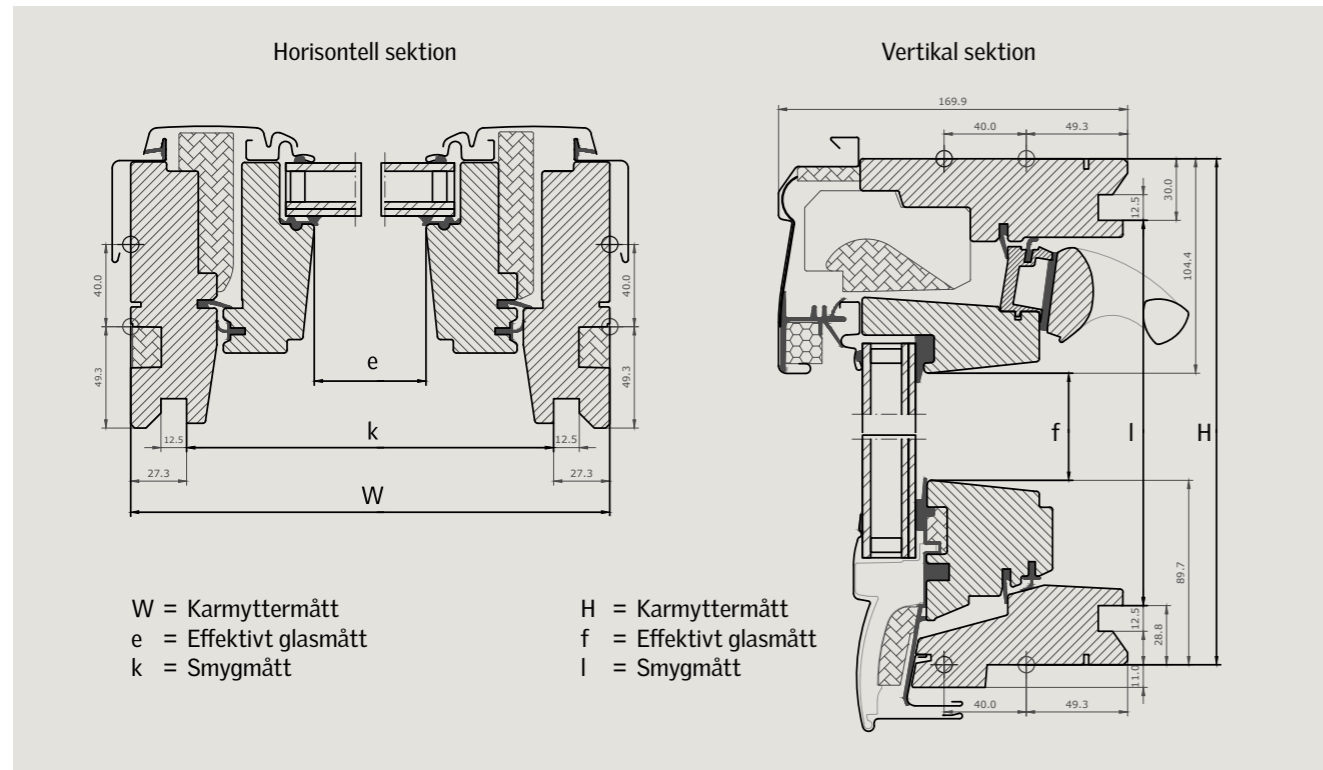

Tvärsnitt av takfönster