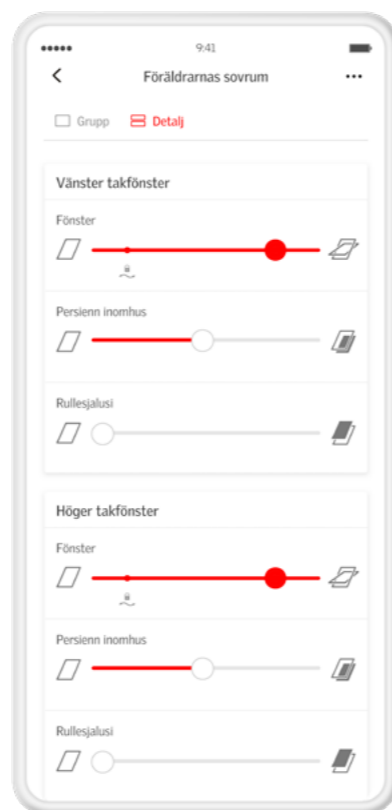

Inkluderar

- VELUX ACTIVE with NETATMO-appen
- 1 VELUX ACTIVE Inomhussensor
- 1 VELUX ACTIVE Homecontrol fjärrkontroll
- 1 VELUX ACTIVE-gateway

VELUX App Control

Styr din inomhusmiljö var du än är

VELUX App Control ger dig fullständig kontroll över alla dina fjärrstyrda VELUX INTEGRA® produkter direkt med din smartphone. Öppna och stäng dina fjärrstyrda takfönster, takfönsterkupoler samt in- & utvändiga solskydd med ett enkelt svep, eller gruppera dina fjärrstyrda VELUX produkter för styrning samtidigt. Dela VELUX App Control med hela hushållet och ha varje takfönster inom räckhåll – oavsett om du är hemma eller inte. Ta kontrollen över hemmet.

- Kompatibel med fjärrstyrda VELUX INTEGRA® takfönster, takfönsterkupoler samt in- & utvändiga solskydd
- Personliga schemalägningsfunktioner
- Full kontroll med smartphone-appen
- Enkel användning med röststyrning
- Inbyggd datasäkerhet
- Enkel gruppering av produkter