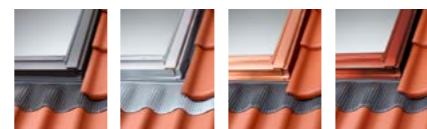

Utvändig beklädnad

Standard Aluminium RAL7043 NCS 7500-N
Zink
Koppar
Valfri kulör NCS RAL

	Zink	Koppar	Valfri kulör
Tillägg per intäckningsplåt*:	Från 464:-	Från 464:-	800:-
Tillägg per takfönster:	2.320:-	2.320:-	2.320:-

Tillägg ZWC karmplåtar: 240:-
(på Zink, Koppar och Valfri kulör NCS).
*Frånpris är storleksberoende

Tilläggen gäller per takfönster och intäckning och läggs till på standardpriset för valda produkter.
Valfri kulör zink och koppar går enbart att beställa med 66-glas.
Isoleringspaket BDX måste beställas till.
För kombitak och kombifasad-lösningar kontakta VELUX Svenska AB.