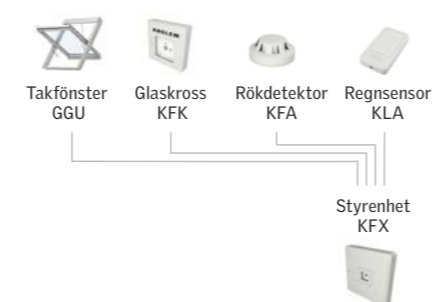

Översikt

Takfönster för brand- och rökgasventilation

Takfönster med elektriskt öppningsbar brand- & rökgasventilation
För brand- & rökgasventilation till platta tak, se s. 100.

VELUX brand- & rökgasventilations-takfönster är utformat för att automatiskt öppnas när rök upptäcks, för att snabbt släppa ut rök och överskotts- värme. Det kan också öppnas för att släppa in frisk luft för en bättre inomhuskomfort. VELUX brand- & rökgasventilationstakfönster är omfattande testat och uppfyller samtliga EU-krav.

- Vid brand öppnas takfönstret 90° inom 60 sekunder
- Kompletteras med VELUX styrenhet KFC 210/220 samt övriga tillval nederst på sidan
- Gasfjädrar för att säkerställa att takfönstret öppnas snabbt (endast för storlekarna MK08, SK08 och UK08)
- Testad enligt DIN EN 12101-2
- Kompatibel med vindavvisare KFD för att optimera de aerodynamiska ventilationsområdena

Karmyttermått (b×h) cm	U_w-värde W/m² K	MK04	MK06	MK08	PK06	PK08	SK06	SK08	UK04	UK08
		78×98	78×118	78×140	94×118	94×140	114×118	114×140	134×98	134×140
Ljusmått		60,1 x 78,3	60,1 x 98,3	60,1 x 120,3	76,3 x 98,3	76,3 x 120,3	96,1 x 98,3	96,1 x 120,3	116,1 x 78,3	116,1 x 120,3
Aerodynamisk glasareal, m²		0,19	0,29	0,43	0,30	0,46	0,28	0,44	0,16	0,38
Aerodynamisk glasareal vid anv. av vindavvisare KFD, m²		0,36	0,46	0,59	0,53	0,68	0,61	0,77	0,54	0,83
Geometrisk glasareal, m²		0,63	0,77	0,43	0,99	0,95	1,14	1,4	1,13	1,67

Vit polyuretan

GGU 006640	1,0	9987-8700697	10.479-8700710	10.907-8700734	11.399-8700758	12.011-8700772	11.887-8700796	12.683-8700819	12.315-8700833	14.155-8700857
Vindavvisare KFD		4980-8566033	5.132-8566040	5.236-8566057	5.236-8737075	5.340-8737082	5.288-8566064	5.440-8566071	6.212-8566088	6.624-8566095

Intäckningsplåtar

EDW 2000 för profilerat takmat.	1.440-6243677	1.476-6243691	1.508-6243721	1.524-6243820	1.552-6243844	1.620-6243912	1.648-6243936	1.712-6243967	1.804-6243981

Diffusionsspärr BBX

BBX 0000	332-7385215	332-7385222	332-7385239	332-7385277	332-7385284	332-7385307	332-7385314	332-7385338	332-7385345

Styrenhet	Styrenhet	Sensorer, tillval	Regnsensor	Glaskross	Väggbrytare**
Innehåller endast styrenhet för upp till 4 takfönster	Innehåller endast styrenhet för upp till 8 takfönster	Rökdetektor	Regnsensor	Glaskross	Väggbrytare**
KFC 210	KFC 220	KFA 100	KLA 200	KFK 100	KFK 200
7.472-7667090	8.616-7667106	1.016-5400118	336-7699411	1.008-5120818	436-5120863

** Vid tillval väggbrytare (för komfortventilation) kompletteras detta alltid med en regnsensor (KLA 200).

Installationsprodukter

Intäckningsplåtar

Sid. 58

Intäckningsplåtar singelmontage

Installationsprodukter

Sid. 60