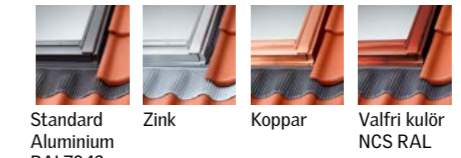

Utvändig beklädnad

Läs mer och se tilläggspriser på sid. 58.

Glascalternativ

	3-glas --68	3-glas --66	3-glas --67	3-glas --86
Regnljudsreduktion	✓	✓	✓	✓
Säkerhetslaminering	✓	✓	✓	✓
Härdat glas	✓	✓	✓	✓
UV-filter	✓	✓	✓	✓
Smutsavvisande		✓	✓	✓
Anti dagg		✓	✓	✓

U-värde takfönster (U_g-värde)

	1,1	1,0	0,83	1,0

Läs mer om glascalternativ på sid. 10.