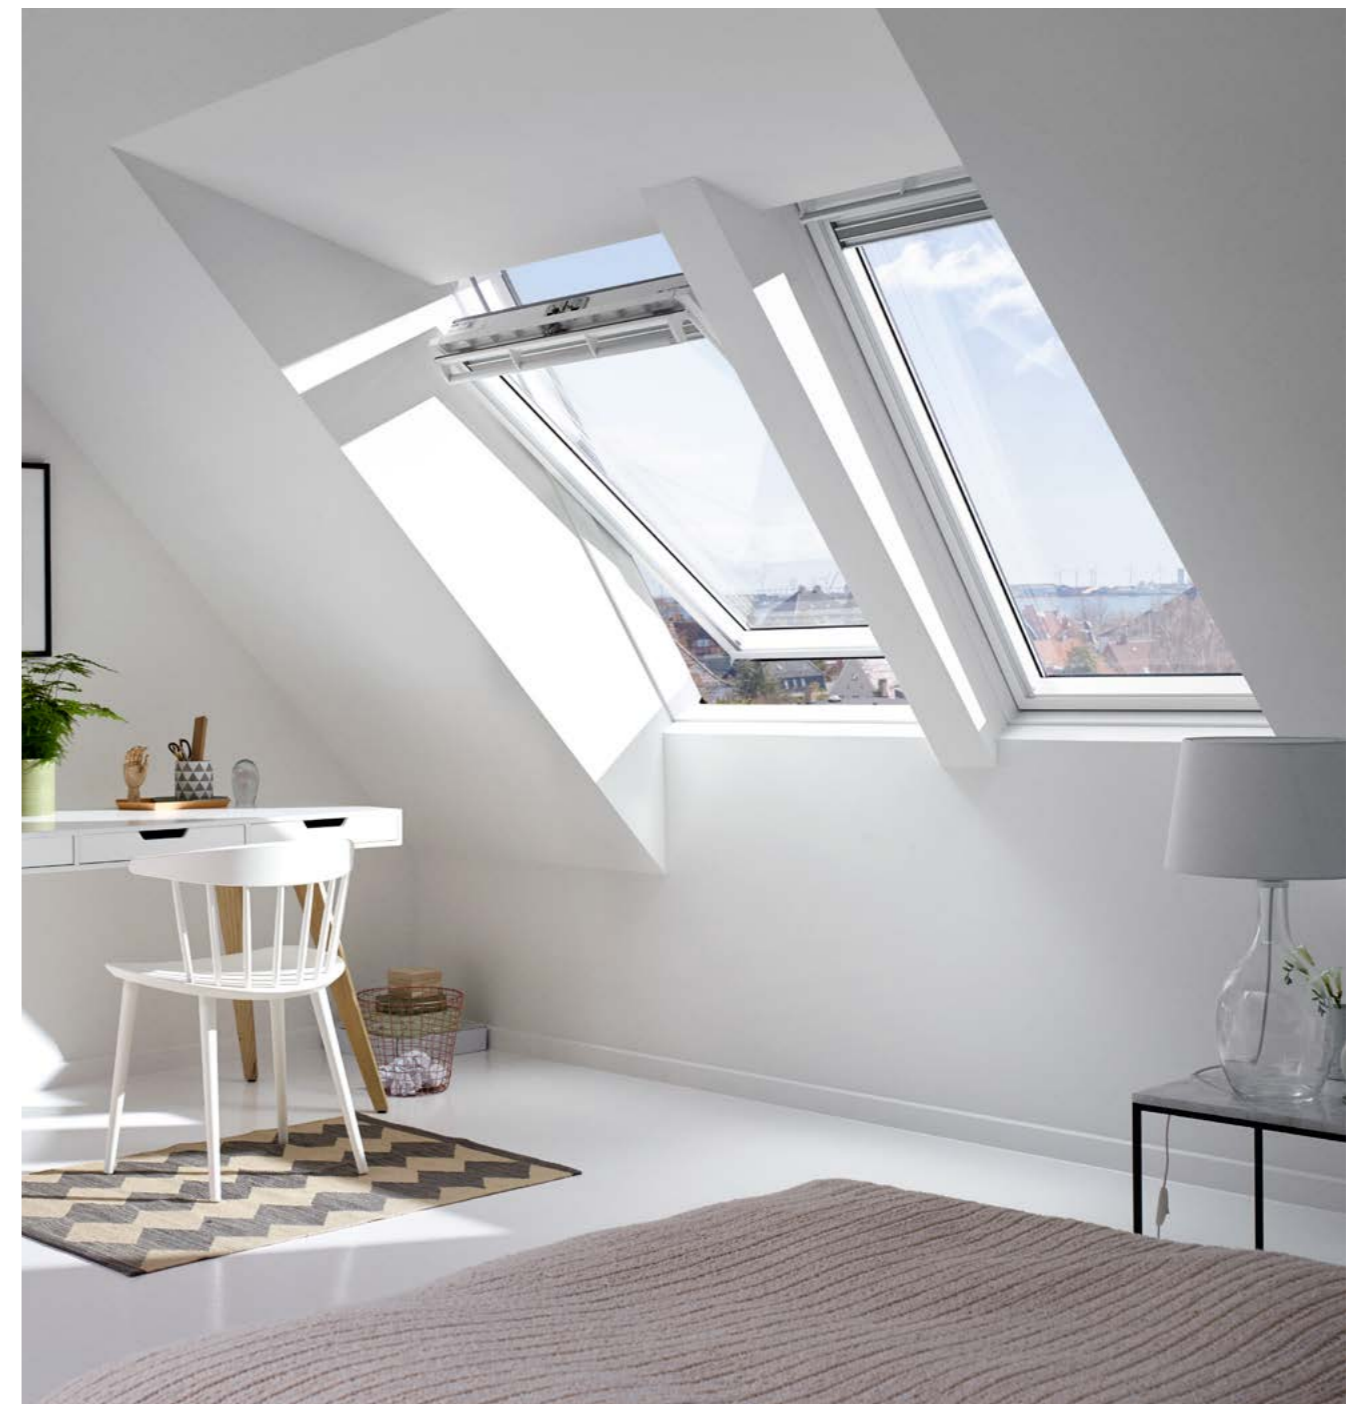

- Extra utrymme i en kompakt lösning
- Mer dagsljus genom de vinklade takfönsterna
- Solskydd kan köpas som tillval

Kombinationsmontage

Karmyttermått (b×h) cm	MK04	MK06	MK08	MK10	PK06	PK08	PK10	SK06	SK08	UK04	UK08
	78×98	78×118	78×140	78×160	94×118	94×140	94×160	114×118	114×140	134×98	134×140