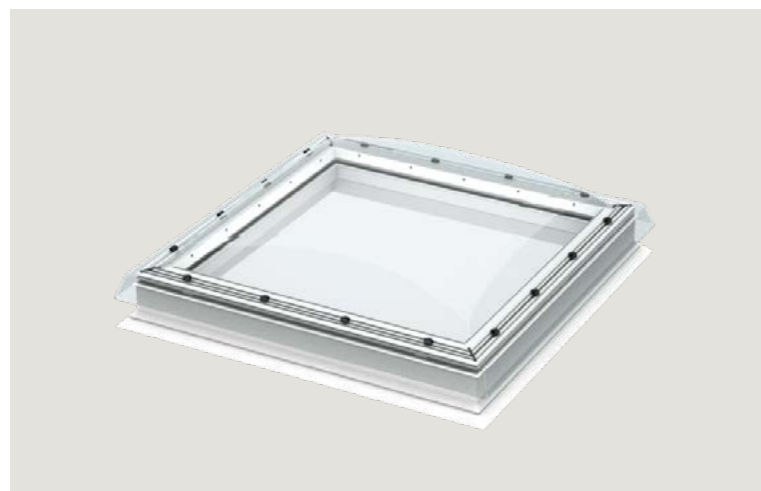

Taklutning

Detaljer

- Frostad kupol för optimalt insynsskydd eller klar kupol för dagsljus och utsikt mot himlen.
- Konstruktion med PVC-basenhets ger bra värmeisolerings.
- Levereras med 2-glaskassett.
- Laminerad, isolerad glaskassett för säkerhet
- Inbrottsäker*.
- Finns som fast eller VELUX INTEGRA® el (230V) öppningsbar variant
- Den öppningsbara (VELUX INTEGRA®) varianten tillhandahåller frisk luft med ett enkelt tryck på fjärrkontrollen och har en förmonterad regnsensor som stänger takfönsterkupolen automatiskt vid regn.

* Uppfyller kraven i EU-förordningar om inbrottskydd, klass 2.

Solskyddsalternativ

Du rekommenderas överväga solskydd samtidigt som du överväger takfönsterkupol. Det finns olika solskydds-alternativ att välja mellan, både för värmeskydd och mörklägningsändamål. Se mer om solskyddsalternativ på sid. 130.

Överdel

Värmereducerande markis

Basenhets

Ljuddämpande- eller mörkläggande solskydd

Klar kupol

Fast eller öppningsbart alternativ tillgängligt

Klar kupol från VELUX är en avancerad kupollösning för installation i 0–15° taklutningar. Detta är en produkt som effektivt släpper in dagsljus och frisk luft utan att kompromissa med energieffektivitet eller komfort, detta tack vare möjligheten att kunna lägga till in- och utvändiga solskydd. Basenhetsen har en 2-glaskassett och överdelen finns med antingen en klar eller frostad kupol.

- Bra dagsljusyta
- Bra energiprestanda
- Klassisk design
- Bra ljudisolering

Smarta hem

- Kombinera dina fjärrstyrda VELUX INTEGRA® produkter med våra intelligenta smarta hem lösningar för att kunna styra flera olika produkttyper, schemastyrningar samt automatisering

Läs mer på sid. 20.