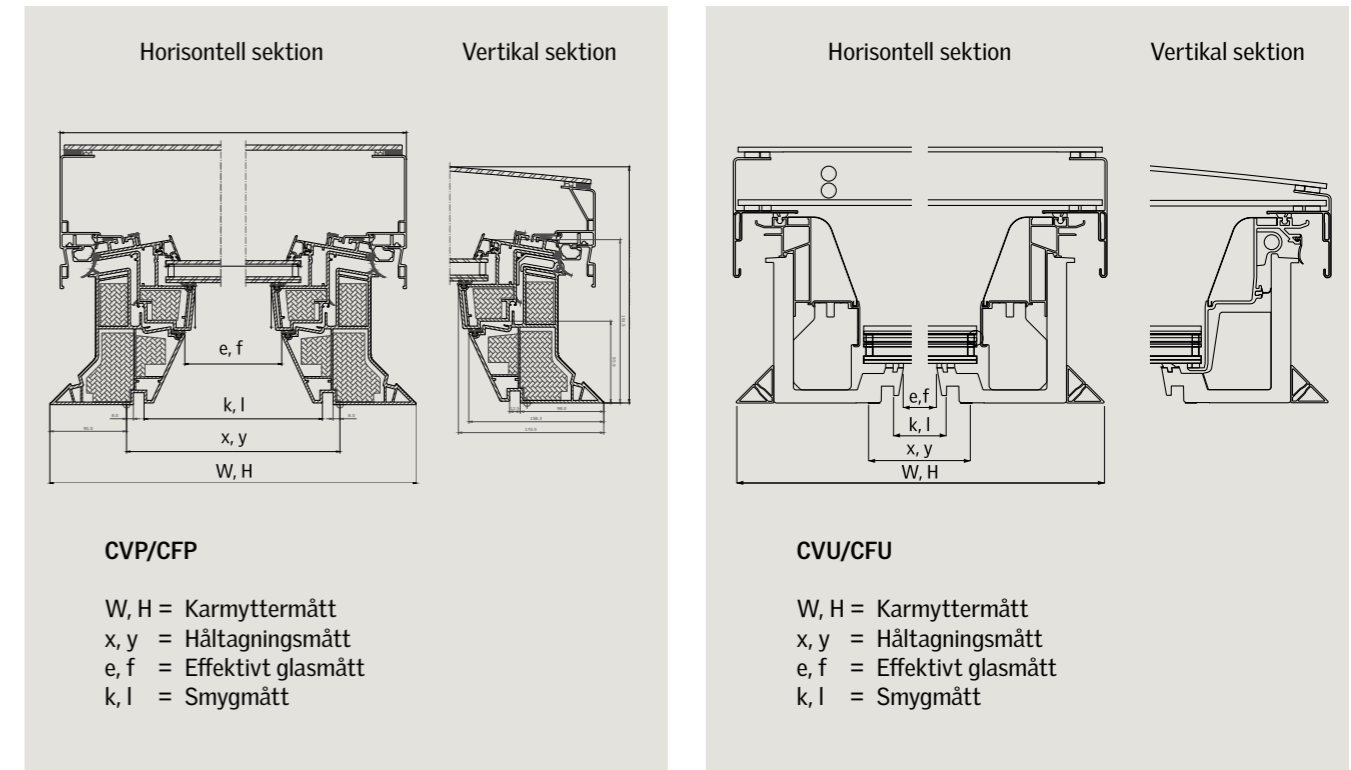

Tvärsnitt av takfönsterkupoler

Mått

Takfönsterstorlek	Karmyttermått (mm)		Håltagningsmått (mm)		Effektivt glasmått (mm)		Glasareal (m²)	Smygmått (mm)	
	Bredd (W)	Höjd (H)	Bredd	Höjd	Bredd (e)	Höjd (f)		Bredd (k)	Höjd (l)
CK01	550	700	600	745	370	500	0,19	495	641
CK02	550	778	600	823	370	580	0,21	495	719
CK04	550	978	600	1023	370	780	0,24	495	919
CK06	550	1178	600	1223	370	980	0,36	495	1119
FK04	660	978	710	1023	480	780	0,37	605	919
FK06	660	1178	710	1223	480	980	0,47	605	1119
FK08	660	1398	710	1443	480	1200	0,58	605	1339
MK04	780	978	830	1023	600	780	0,47	725	919
MK06	780	1178	830	1223	600	980	0,59	725	1119
MK08	780	1398	830	1443	600	1200	0,72	725	1339
MK10	780	1600	830	1645	600	1400	0,84	725	1541
MK12	780	1800	830	1845	600	1600	0,96	725	1741
PK04	942	978	990	1023	760	780	0,61	887	919
PK06	942	1178	990	1223	760	980	0,75	887	1119
PK08	942	1398	990	1443	760	1200	0,91	887	1339
PK10	942	1600	990	1645	760	1400	1,06	887	1541
SK06	1140	1178	1190	1223	960	980	0,94	1085	1119
SK08	1140	1398	1190	1443	960	1200	1,15	1085	1339
SK10	1140	1600	1190	1645	960	1400	1,34	1085	1541

Mått

Tillgängliga storlekar (b×h)	Karmyttermått (mm)		Håltagningsmått (mm)		Effektivt glasmått (mm)		Glasareal (m²)	Smygmått (mm)	
	Bredd (W)	Höjd (H)	Bredd (x)	Höjd (y)	Bredd (e)	Höjd (f)		Bredd (k)	Höjd (l)
CVP/CFP									
60 × 60 cm	780	780	600	600	435	435	0,19	559	559
60 × 90 cm	780	1080	600	900	435	735	0,32	559	859
80 × 80 cm	980	980	800	800	635	635	0,40	759	759
90 × 90 cm	1080	1080	900	900	735	735	0,54	859	859
90 × 120 cm	1080	1380	900	1200	735	1035	0,76	859	1159
100 × 100 cm	1180	1180	1000	1000	835	835	0,70	959	959
100 × 150 cm	1180	1680	1000	1500	835	1335	1,11	959	1459
120 × 120 cm	1380	1380	1200	1200	1035	1035	1,07	1159	1159
150 × 150 cm	1680	1680	1500	1500	1335	1335	1,78	1459	1459
CVU/CFU									
60 × 60 cm	895*	895*	610	610	538	538	0,29	559	559
90 × 60 cm	1195*	895*	910	910	838	538	0,45	859	559
80 × 80 cm	1095*	1095*	810	810	738	738	0,54	759	759
90 × 90 cm	1195*	1195*	910	910	838	838	0,70	859	859
100 × 100 cm	1295*	1295*	1010	1010	938	938	0,88	959	959
120 × 90 cm	1495*	1195*	1210	910	1138	838	0,95	1159	859
120 × 120 cm	1495*	1495*	1210	1210	1138	1138	1,30	1159	1159
150 × 100 cm	1795*	1295*	1510	1010	1438	938	1,35	1459	959
150 × 150 cm	1795*	1795*	1510	1510	1438	1438	2,07	1459	1459
200 × 100 cm	2295*	1295*	2010	1010	1938	938	1,82	1959	959