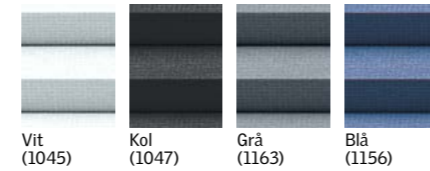

Färgalternativ

Prisgrupp 1