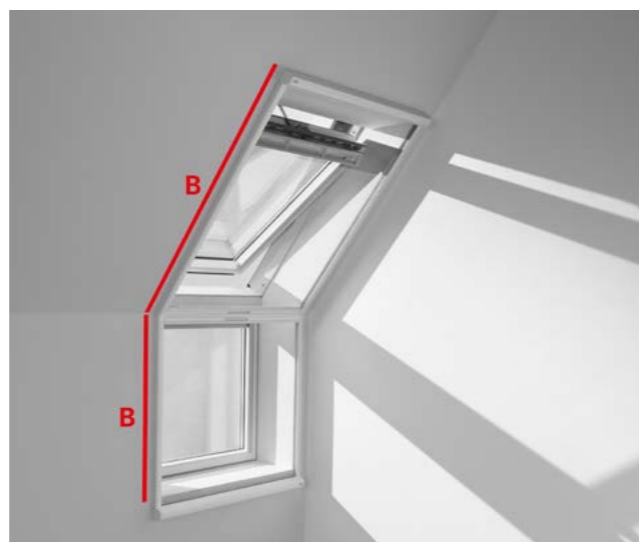

Insektsnät

Med VELUX insektsnät kan du njuta av frisk luft utan oönskade besökare. Nätet är enkelt att manövrera och kan kombineras VELUX solskydd, invändiga likväl som utvändiga. Insektsnätet har genomskinligt nätväv som lägger sig snyggt i det smala topphöljet när det inte används.

- 100 % insektssäkert material
- Transparent nätväv som inte blockerar din utsikt
- Hållbart, vindtåligt tyg för långvarig prestanda

Välj rätt storlek

- Mät den inre väggbredden (A) och höjd (B) för att hitta storlekskod och pris för ditt insektsnät i nedanstående tabell
- Om du har två höjder (t.ex. när takfönstret är kombinerat med ett fasadfönster) (B) eller höjder över 2 400 mm – krävs två insektsnät och en anslutningsuppsättning ZOZ 157 SWL.
- Se en video om hur man mäter och bestämmer rätt storlek på velux.se/insektsnat

• **VIKTIGT:** Storlekskoder för insektsnät kan skilja sig från storlekskoder för takfönster – mät därför (A) och (B) och hitta rätt storlekskod i tabellen nedan innan du beställer.

Montering

- Snabb och enkel montering.

	A					
	439–530 mm	531–640 mm	641–760 mm	761–922 mm	923–1120 mm	1121–1285 mm
0–1600 mm	ZIL CK02	ZIL FK08	ZIL MK06	ZIL PK25	ZIL SK06	ZIL UK04
	1.032,-	1.432,-	1.476,-	1.740,-	1.844,-	1.888,-
1601–2000 mm	ZIL CK06	ZIL FK08	ZIL MK06	ZIL PK06	ZIL SK06	ZIL UK10
	1.284,-	1.432,-	1.476,-	1.624,-	1.844,-	2.272,-
2001–2400 mm	SPECIAL-BESTÄLLNING	ZIL FK08	ZIL MK10	ZIL PK10	ZIL SK10	ZIL UK10
	-	1.432,-	1.756,-	1.916,-	2.136,-	2.272,-

För aktuella leveranstider se velux.se/leveranstider