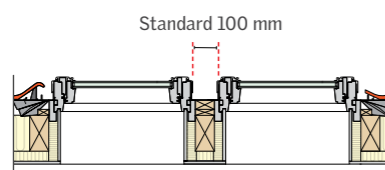

Duomontage

Dubbla utsikten

Även när befintlig takstol behålls, är det möjligt att placera två takfönster bredvid varandra. Vi har intäcknings-plåtar som gör det enkelt och snyggt.

Bilden visar ett standard 100 mm montage där befintlig takstol behålls.