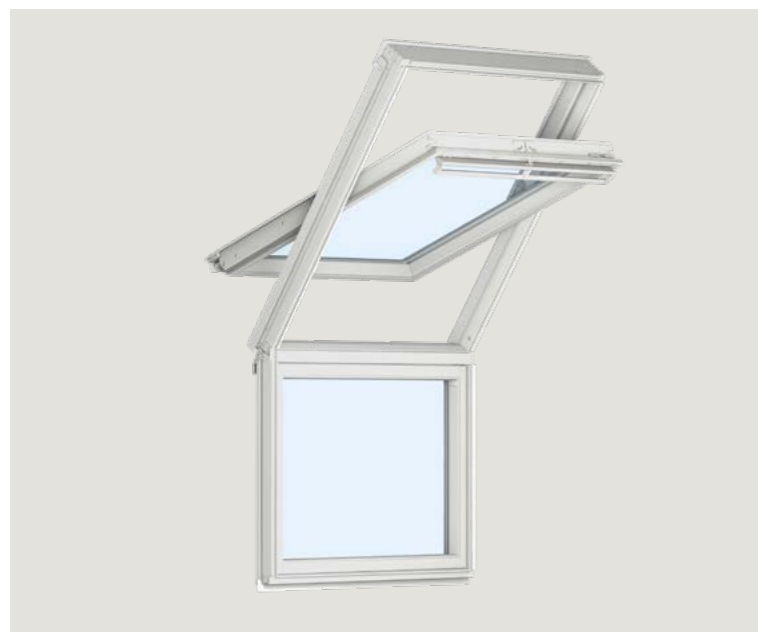

OBS! Vid beställning, ange alltid de första 6 siffrorna i EAN koden (570232) + numret under priserna. För aktuella leveranstider se velux.se/leveranstider

Kombifasad

Mer dagsljus och utsikt

Vidga dina vyer med ett fast eller öppningsbart vertikalt fasadfönster. Fasadfönstret fyller upp det vertikala utrymmet mellan golvet och takfönstrets nederkant för att skapa ännu bättre utsikt och ge mer naturligt dagsljus. Perfekt för 1,5-planshus där du vill maximera din takfönsteryta.