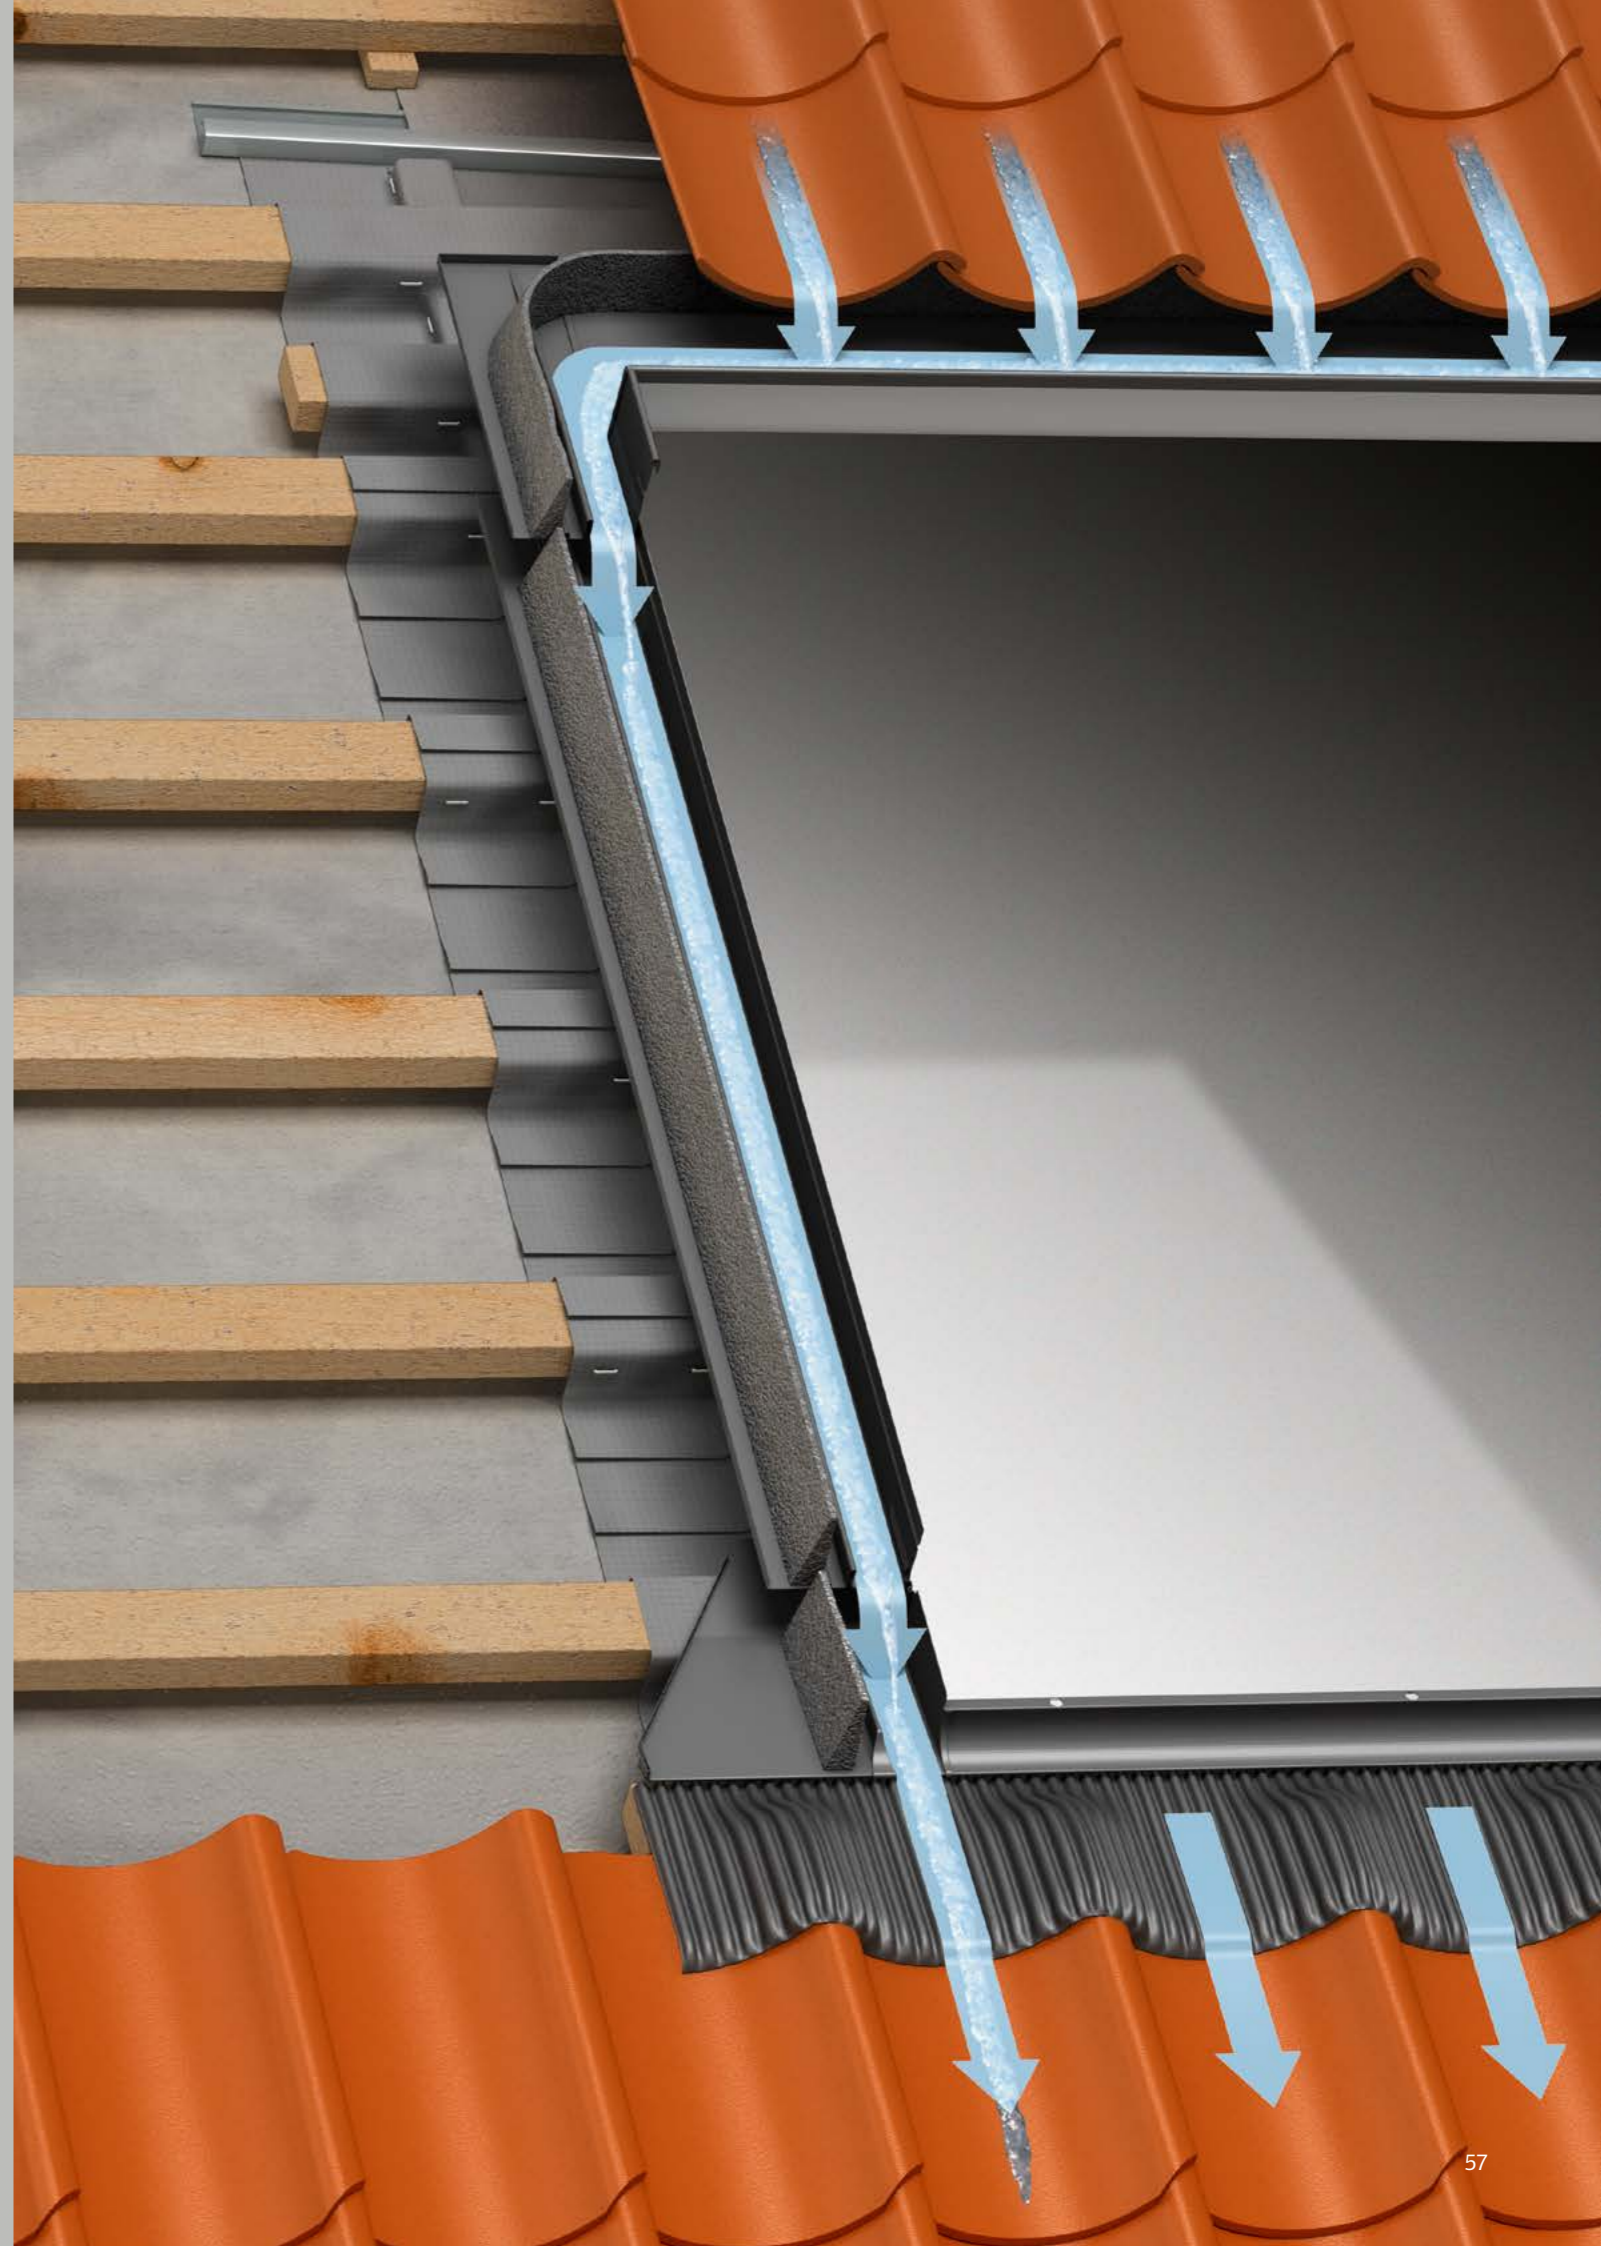

Intäckningsplåtar för takfönster

Standard monteringsnivå i Sverige - Montera vinklarna i ovan- och underkant på takfönsterkarmen, enligt den röda linjen.