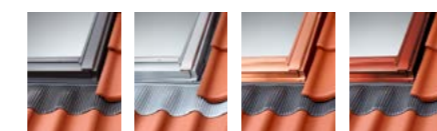

Utvändig beklädnad

Standard Aluminium RAL7043 NCS 7500-N
Zink
Koppar
Valfri kulör NCS RAL

Läs mer och se tilläggspriser på sid. 58.

Glascalternativ

Regnljudsreduktion	✓
Säkerhetslaminering	✓
Härdat glas	✓
UV-filter	✓
Smutsavvisande	✓
Anti dagg	✓

U-värde takfönster (U_g-värde) 1,0

Läs mer om glascalternativ på sid. 10.

In- & utvändiga solskydd

- Komplettera med invändiga solskydd för ljusreglering samt utvändiga solskydd för värmskydd och mörkläggning

Läs mer på sid. 106.