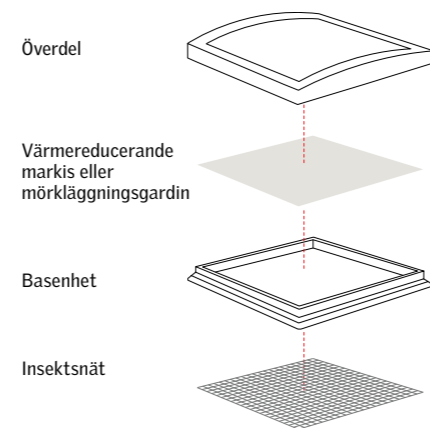

Montering av solskydd sker mest praktiskt i samband med takljusets installationsprocess.

Smarta hem

- Kombinera dina fjärrstyrda VELUX INTEGRA® produkter med våra intelligenta smarta hem lösningar för att kunna styra flera olika produkttyper, schemastyrningar samt automatisering

Läs mer på sid. 20.

Detaljer

- På alla rektangulära storlekar är motorn placerad på långsidan. Se monteringsanvisningarna för mer information.