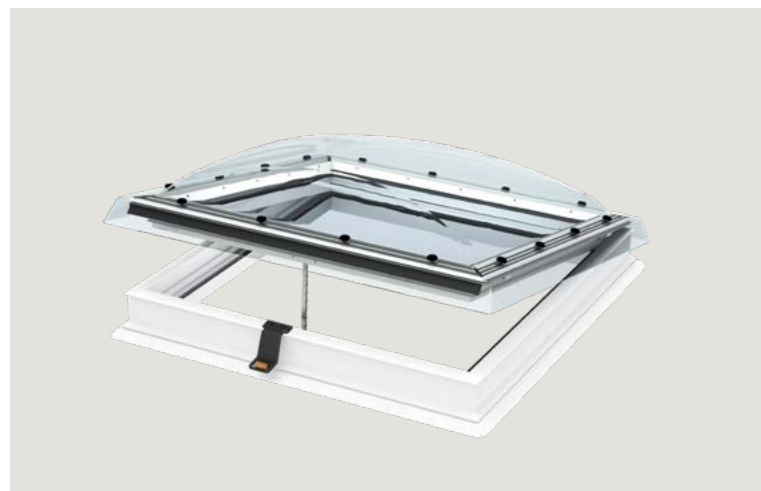

Taklutning

Detaljer

- Frostad kupol för optimalt insynsskydd eller klar kupol för dagsljus och utsikt mot himlen.
- Konstruktion med PVC-basenhets ger bra värmeisolerings.
- Levereras med 2-glaskassett.
- Laminerad, isolerad glaskassett för säkerhet
- Inbrottsäker*.
- Finns som fast eller VELUX INTEGRA® el (230V) öppningsbar variant
- Den öppningsbara (VELUX INTEGRA®) varianten tillhandahåller frisk luft med ett enkelt tryck på fjärrkontrollen och har en förmonterad regnsensor som stänger takfönsterkupolen automatiskt vid regn.

* Uppfyller kraven i EU-förordningar om inbrottskydd, klass 2.

Solskyddsalternativ

Du rekommenderas överväga solskydd samtidigt som du överväger takfönsterkupol. Det finns olika solskydds-alternativ att välja mellan, både för värmeskydd och mörklägningsändamål. Se mer om solskyddsalternativ på sid. 130.

Överdel

Värmereducerande markis

Basenhets

Ljuddämpande- eller mörkläggande solskydd

Klar kupol

Fast eller öppningsbart alternativ tillgängligt

Klar kupol från VELUX är en avancerad kupollösning för installation i 0–15° taklutningar. Detta är en produkt som effektivt släpper in dagsljus och frisk luft utan att kompromissa med energieffektivitet eller komfort, detta tack vare möjligheten att kunna lägga till in- och utvändiga solskydd. Basenhetsen har en 2-glaskassett och överdelen finns med antingen en klar eller frostad kupol.

- Bra dagsljusyta
- Bra energiprestanda
- Klassisk design
- Bra ljudisolering

Smarta hem

- Kombinera dina fjärrstyrda VELUX INTEGRA® produkter med våra intelligenta smarta hem lösningar för att kunna styra flera olika produkttyper, schemastyrningar samt automatisering

Läs mer på sid. 20.