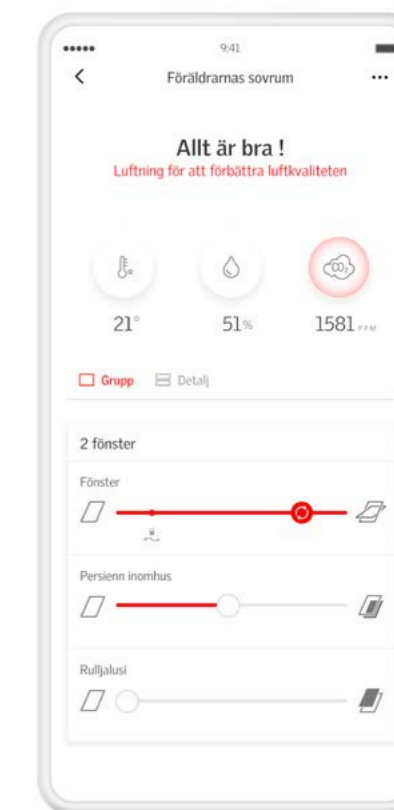

VELUX ACTIVE with NETATMO-appen

iPhone, iPod och iPad är registrerade varumärken som tillhör Apple Inc. Registrerade i USA och andra länder. HomeKit är ett varumärke som tillhör Apple Inc. Google och Google Play är varumärken som tillhör Google LLC.

VELUX App Control		
KIG 300	Gateway för VELUX App Control	992:- 9268530

Besök velux.se/velux-app-control för att få veta mer.

OBS! Vid beställning, ange alltid de första 6 siffrorna i EAN koden (570232) + numret under priserna.

VELUX ACTIVE		
KIX 300	VELUX ACTIVE paket	2.084:- 8559448
Ytterligare komponenter		
KLA 300	VELUX ACTIVE inomhussensor	820:- 8465855
KLN 300	VELUX ACTIVE home control	408:- 8465879

Besök velux.se/velux-active för att få veta mer.

OBS! Vid beställning, ange alltid de första 6 siffrorna i EAN koden (570232) + numret under priserna.