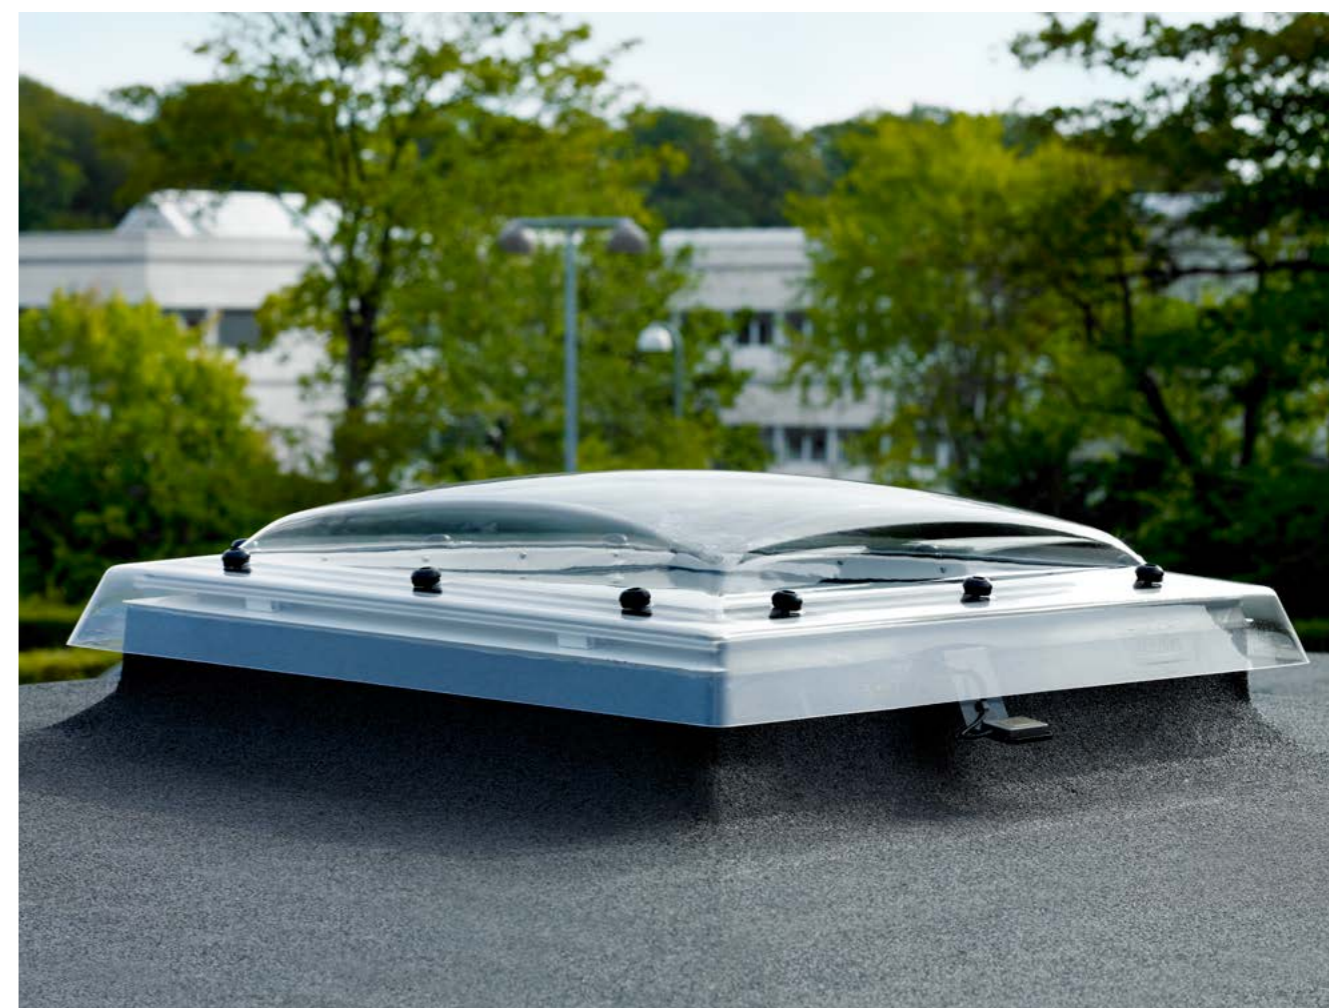

Tillgängliga storlekar (b×h) cm	U-VÄRDE**		060060		060090		080080		090090		090120		100100		100150		120120		150150		
	W/m² K	Område	60×60	60×90	80×80	90×90	90×120	100×100	100×150	120×120	150×150										

Överdel				1.756,-	1.936,-	2.088,-	2.324,-	2.684,-	2.580,-	3.404,-	3.356,-	4.644,-
ISD 0000	Klar kupol i akryl	5428747	5428754	5428761	5428778	6593369	5428785	6593413	5428792	7132178		
ISD 0100	Frostad kupol	5428808	5428815	5428822	5428839	6593383	5428846	6593451	5428853	7132192		

Basenhets				2.632,-	2.900,-	3.132,-	3.480,-	4.024,-	3.868,-	4.836,-	4.720,-	6.344,-
CFP 0073QV	Fast, inbrottsäker basenhets	8240599	8240605	8240612	8240629	8240636	8240643	8240650	8240667	8240681		
CVP 0673QVA	Elektriskt öppningsbar inbrottsäker basenhets	7.384,-	7.652,-	7.884,-	8.232,-	8.776,-	8.620,-	9.588,-	9.472,-	11.096,-		

Installationstillbehör				304,-	320,-	324,-	336,-	352,-	348,-	404,-	388,-	472,-
ZZZ 210	Klämlister för takpapp	5825102	5825119	5825126	5825133	6660214	5825140	6660221	5825157	7149183		
BBX 0000C	Diffusionsspärr	7965288	7965295	7965301	7965318	7965325	7965332	7965349	7965356	7965363		
LSF 2000	Smyginklädnad*	2.412,-	2.584,-	2.640,-	2.756,-	2.928,-	2.868,-	3.156,-	3.100,-	3.444,-		
ZCE 0015	Förhöjningsarg basdel 160 mm	2.020,-	2.136,-	2.156,-	2.252,-	2.344,-	2.320,-	2.692,-	2.600,-	3.156,-		
ZCE 1015	Förhöjningsarg mellandel 160 mm	2.020,-	2.136,-	2.156,-	2.252,-	2.344,-	2.320,-	2.692,-	2.600,-	3.156,-		

* Smyginklädnad för platta och låglutande tak, 0-5°.

Denna universallösning innefattar PVC-smygar, diffusionsspärr och foder.

** Beräknat för en referensstorlek på 1,2x1,2 m och 300 mm upprätt, med 0° taklutning.

OBS! Vid beställning, ange alltid de första 6 siffrorna i EAN koden (570232) + numret under priserna. För aktuella leveranstider se velux.se/leveranstider