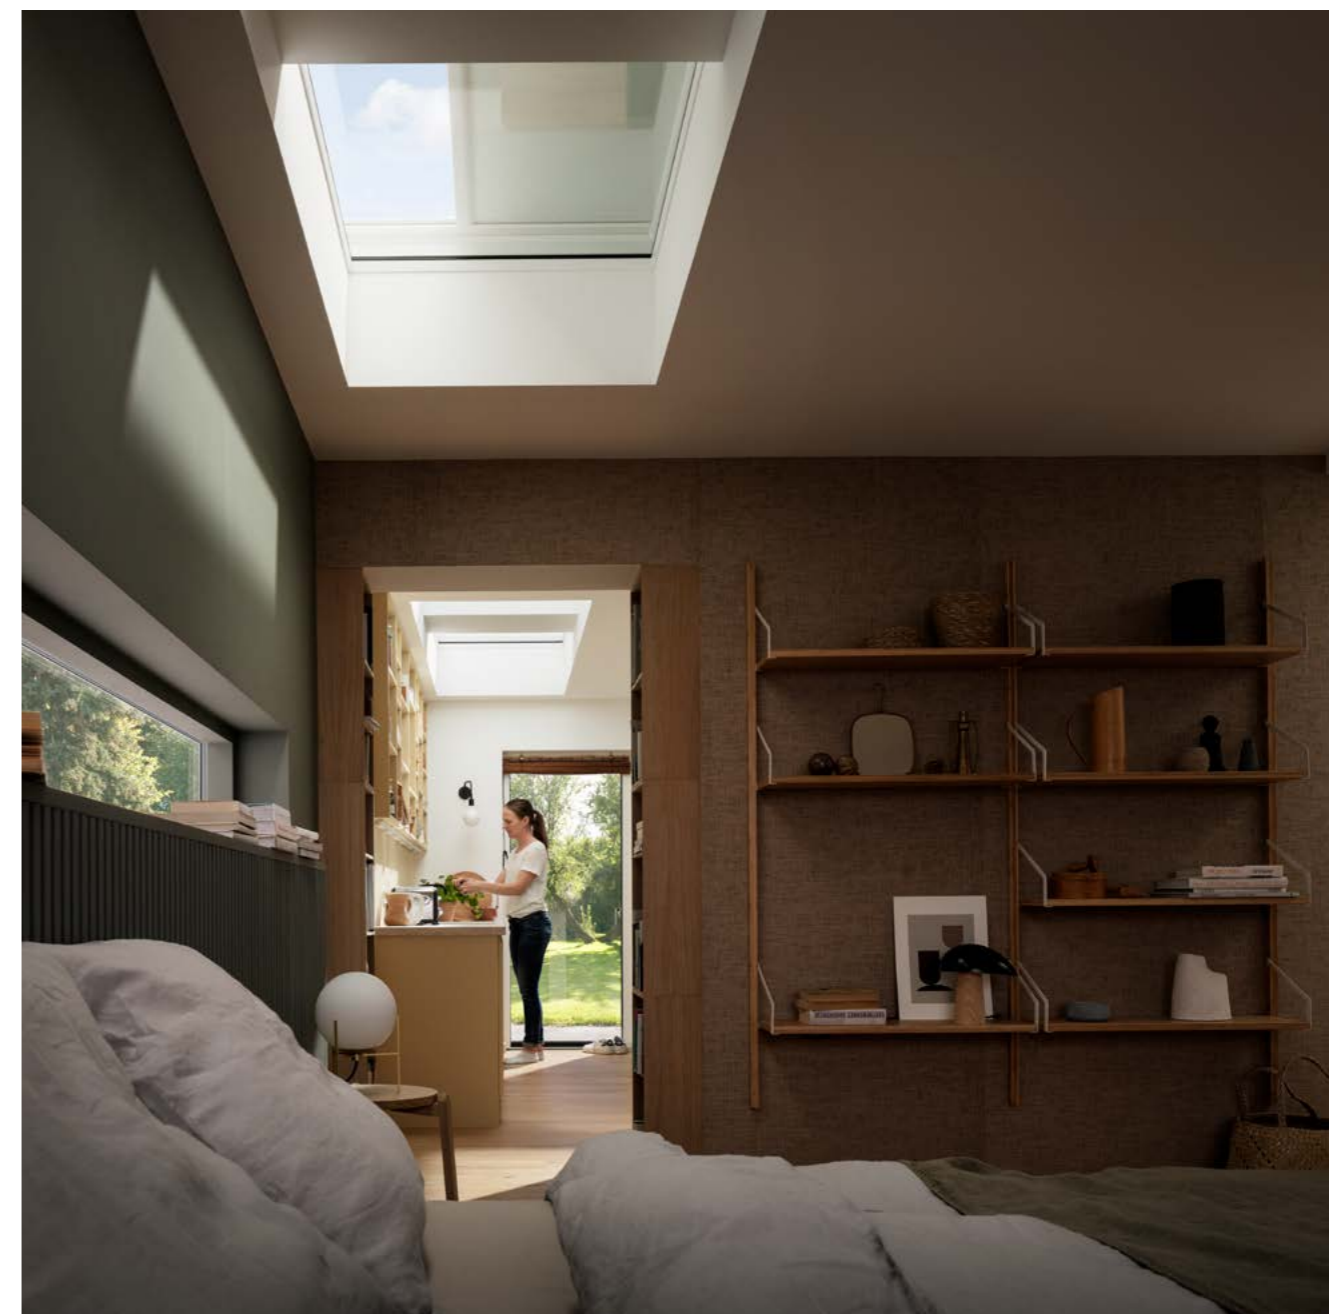

Solskyddet placeras över glaskassetten under överdelen och montering sker därför enklast i samband med montage av takfönsterkupolen.

Takfönsterstorlek	060060	080080	090060	090090	100100	120090	120120	150100 NY Hösten 22	150150 NY Hösten 22	200100 NY Hösten 22	
	60x60	80x80	90x60	90x90	100x100	120x90	120x120	150x100	150x150	200x100	
	☐	☐	☐	☐	☐	☐	☐	☐	☐	☐	
INTEGRA® Solar MSU	Värmereducerande markis	2.756:-	2.876:-	2.816:-	2.936:-	2.996:-	3.056:-	3.116:-	3.176:-	3.744:-	3.924:-
INTEGRA® Solar DSU	Mörkläggningsgardin	2.756:-	2.876:-	2.816:-	2.936:-	2.996:-	3.056:-	3.116:-	3.176:-	3.744:-	3.924:-
Manuellt insektsnät ZIU	Insektsnät	632:-	660:-	644:-	672:-	688:-	700:-	712:-	728:-	856:-	900:-

Solcellsdriven MSU och DSU kan användas tillsammans med våra smarta hem lösningar. Läs mer om dessa lösningar på sidan 20.