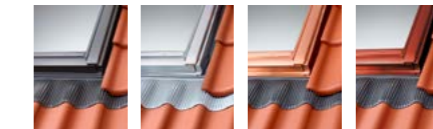

Utvändig beklädnad

Standard Aluminium RAL7043 NCS 7500-N

Zink

Koppar

Valfri kulör NCS RAL

Läs mer och se tilläggspriser på sid. 58.

Glascalternativ

3-glas 3-glas 3-glas 3-glas
--68 --66 --67 --86

Regnjudsreduktion	✓	✓	✓	✓
Säkerhetslaminering	✓	✓	✓	✓
Härdat glas	✓	✓	✓	✓
UV-filter	✓	✓	✓	✓
Smutsavvisande		✓	✓	✓
Anti dagg		✓	✓	✓

U-värde takfönster (U_g-värde)	1,1	1,0	0,83	1,0

Läs mer om glascalternativ på sid. 10.

Alternativ för invändig finish

Vit polyuretan
Värmebehandlad träkärla med underhållsfritt vitt hölje av polyuretan* NCS S0500-N (RAL 9003) glans ca 25*

Vitmålade furu
Ljus vit finish för moderna interiörer. NCS S0500-N (RAL 9003) glans ca 20

*Rekommenderas för rum med hög luftfuktighet såsom badrum och kök.