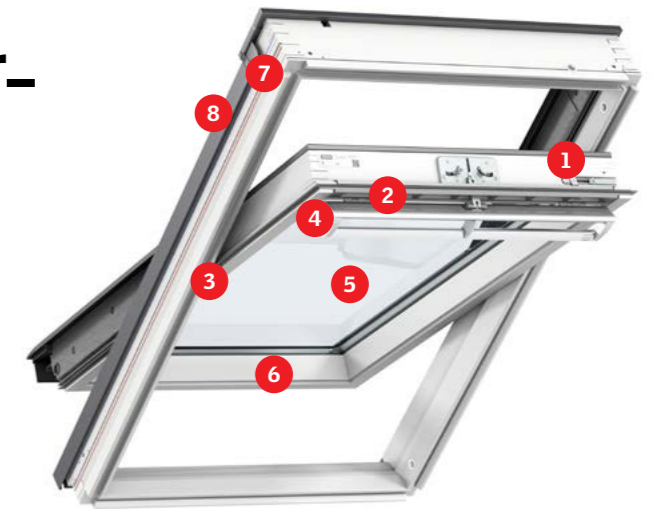

Våra takfönsterfunktioner i korthet