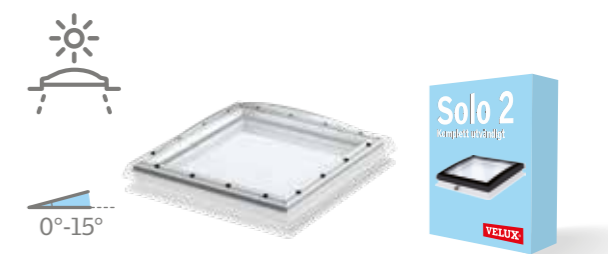

Fast

Storlek hälmått (BxH cm)	Solskydd		
	Fast	INTEGRA® Solar mörkläggingsplissé	INTEGRA® Solar markis
	CFP 0000	FSK	MSG
60 x 60	4.344- ~~5.430-~~	2.188- ~~2.735-~~	1.988- ~~2.485-~~
60 x 90	4.732- ~~5.915-~~	2.252- ~~2.815-~~	2.048- ~~2.560-~~
80 x 80	5.064- ~~6.330-~~	2.284- ~~2.855-~~	2.076- ~~2.595-~~
90 x 90	5.564- ~~6.955-~~	2.352- ~~2.940-~~	2.136- ~~2.670-~~
90 x 120	6.336- ~~7.920-~~	2.408- ~~3.010-~~	2.188- ~~2.735-~~
100 x 100	6.116- ~~7.645-~~	2.456- ~~3.070-~~	2.232- ~~2.790-~~
100 x 150	7.500- ~~9.375-~~	2.504- ~~3.130-~~	2.276- ~~2.845-~~
120 x 120	8.052- ~~10.065-~~	2.560- ~~3.200-~~	2.324- ~~2.905-~~
150 x 150	9.780- ~~12.225-~~	2.604- ~~3.255-~~	-
Leveranstid	1 vecka	2 veckor	

Färgval FSK	Färgval MSG
1045	6090
1047	

Tillval Förhöjningssarg 150 mm från: 2.208-
ZCE 0015. 2.760-
Leveranstid ca 1 vecka

Tillval Förhöjningssarg 150 mm från: 2.208-
ZCE 0015. 2.760-
Leveranstid ca 1 vecka