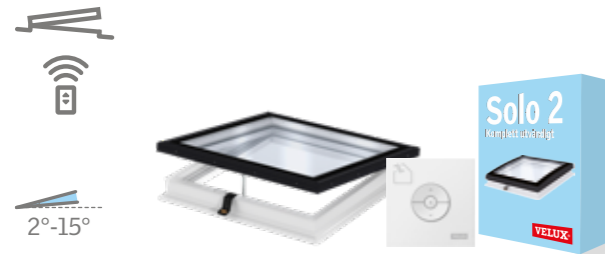

Storlek hälmått (BxH cm)	Solskydd		
	Fjärrstyrt INTEGRA®	INTEGRA® plissé	INTEGRA® mörkläggingsplissé
	CVP 2093	FMG	FMK
60 x 60	9.108- ~~11.385-~~	1.988- ~~2.485-~~	2.188- ~~2.735-~~
60 x 90	9.576- ~~11.970-~~	2.048- ~~2.560-~~	2.252- ~~2.815-~~
80 x 80	9.972- ~~12.465-~~	2.076- ~~2.595-~~	2.284- ~~2.855-~~
90 x 90	10.572- ~~13.215-~~	2.136- ~~2.670-~~	2.352- ~~2.940-~~
90 x 120	11.504- ~~14.380-~~	2.188- ~~2.735-~~	2.408- ~~3.010-~~
100 x 100	11.240- ~~14.050-~~	2.232- ~~2.790-~~	2.456- ~~3.070-~~
100 x 150	12.904- ~~16.130-~~	2.276- ~~2.845-~~	2.504- ~~3.130-~~
120 x 120	13.572- ~~16.965-~~	2.324- ~~2.905-~~	2.560- ~~3.200-~~
150 x 150	-	-	-
Leveranstid	1 vecka	2 veckor	

Färgval FMG	Färgval FMK
1016	1045
1259	1047
1265