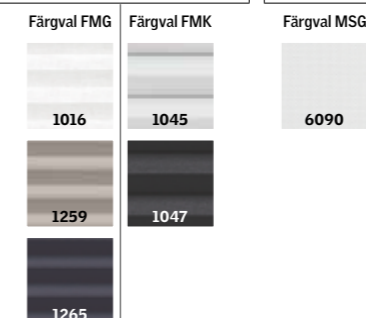

VELUX takfönsterkupol välvat glas kan monteras från 0-15°.

Fjärrstyrt INTEGRA®

0°-15°

Fast

0°-15°

Storlek hälmätt (BxH cm)	Fjärrstyrt INTEGRA® CVP 1093	Solskydd		
		INTEGRA® plissé FMG	INTEGRA® mörkläggningsplissé FMK	INTEGRA® Solar markis MSG
60 x 60	9.576:- 11.970:-	1.988:- 2.485:-	2.188:- 2.735:-	1.988:- 2.485:-
60 x 90	10.092:- 12.615:-	2.048:- 2.560:-	2.252:- 2.815:-	2.048:- 2.560:-
80 x 80	10.532:- 13.165:-	2.076:- 2.595:-	2.284:- 2.855:-	2.076:- 2.595:-
90 x 90	11.192:- 13.990:-	2.136:- 2.670:-	2.352:- 2.940:-	2.136:- 2.670:-
90 x 120	12.220:- 15.275:-	2.188:- 2.735:-	2.408:- 3.010:-	2.188:- 2.735:-
100 x 100	11.928:- 14.910:-	2.232:- 2.790:-	2.456:- 3.070:-	2.232:- 2.790:-
100 x 150	13.768:- 17.210:-	2.276:- 2.845:-	2.504:- 3.130:-	2.276:- 2.845:-
120 x 120	14.500:- 18.125:-	2.324:- 2.905:-	2.560:- 3.200:-	2.324:- 2.905:-
150 x 150	-	-	-	-
Leveranstid	1 vecka	2 veckor		2 veckor