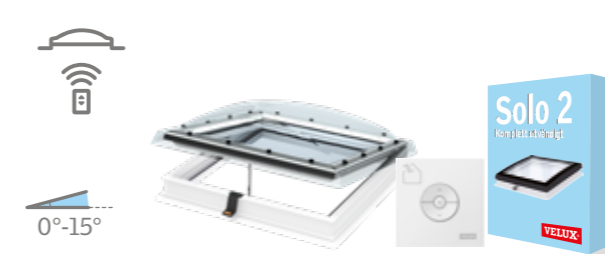

Storlek hälmått (BxH cm)	Solskydd			
	Fjärrstyrt INTEGRA®	INTEGRA® plissé	INTEGRA® mörkläggingsplissé	INTEGRA® Solar markis
	CVP 0000	FMG	FMK	MSG
60 x 60	8.340- ~~10.425-~~	1.988- ~~2.485-~~	2.188- ~~2.735-~~	1.988- ~~2.485-~~
60 x 90	8.728- ~~10.910-~~	2.048- ~~2.560-~~	2.252- ~~2.815-~~	2.048- ~~2.560-~~
80 x 80	9.060- ~~11.325-~~	2.076- ~~2.595-~~	2.284- ~~2.855-~~	2.076- ~~2.595-~~
90 x 90	9.560- ~~11.950-~~	2.136- ~~2.670-~~	2.352- ~~2.940-~~	2.136- ~~2.670-~~
90 x 120	10.332- ~~12.915-~~	2.188- ~~2.735-~~	2.408- ~~3.010-~~	2.188- ~~2.735-~~
100 x 100	10.112- ~~12.640-~~	2.232- ~~2.790-~~	2.456- ~~3.070-~~	2.232- ~~2.790-~~
100 x 150	11.496- ~~14.370-~~	2.276- ~~2.845-~~	2.504- ~~3.130-~~	2.276- ~~2.845-~~
120 x 120	12.048- ~~15.060-~~	2.324- ~~2.905-~~	2.560- ~~3.200-~~	2.324- ~~2.905-~~
150 x 150	13.776- ~~17.220-~~	-	-	-
Leveranstid	1 vecka	2 veckor		2 veckor

Färgval FMG	Färgval FMK	Färgval MSG
1016	1045	6090
1259	1047	
1265