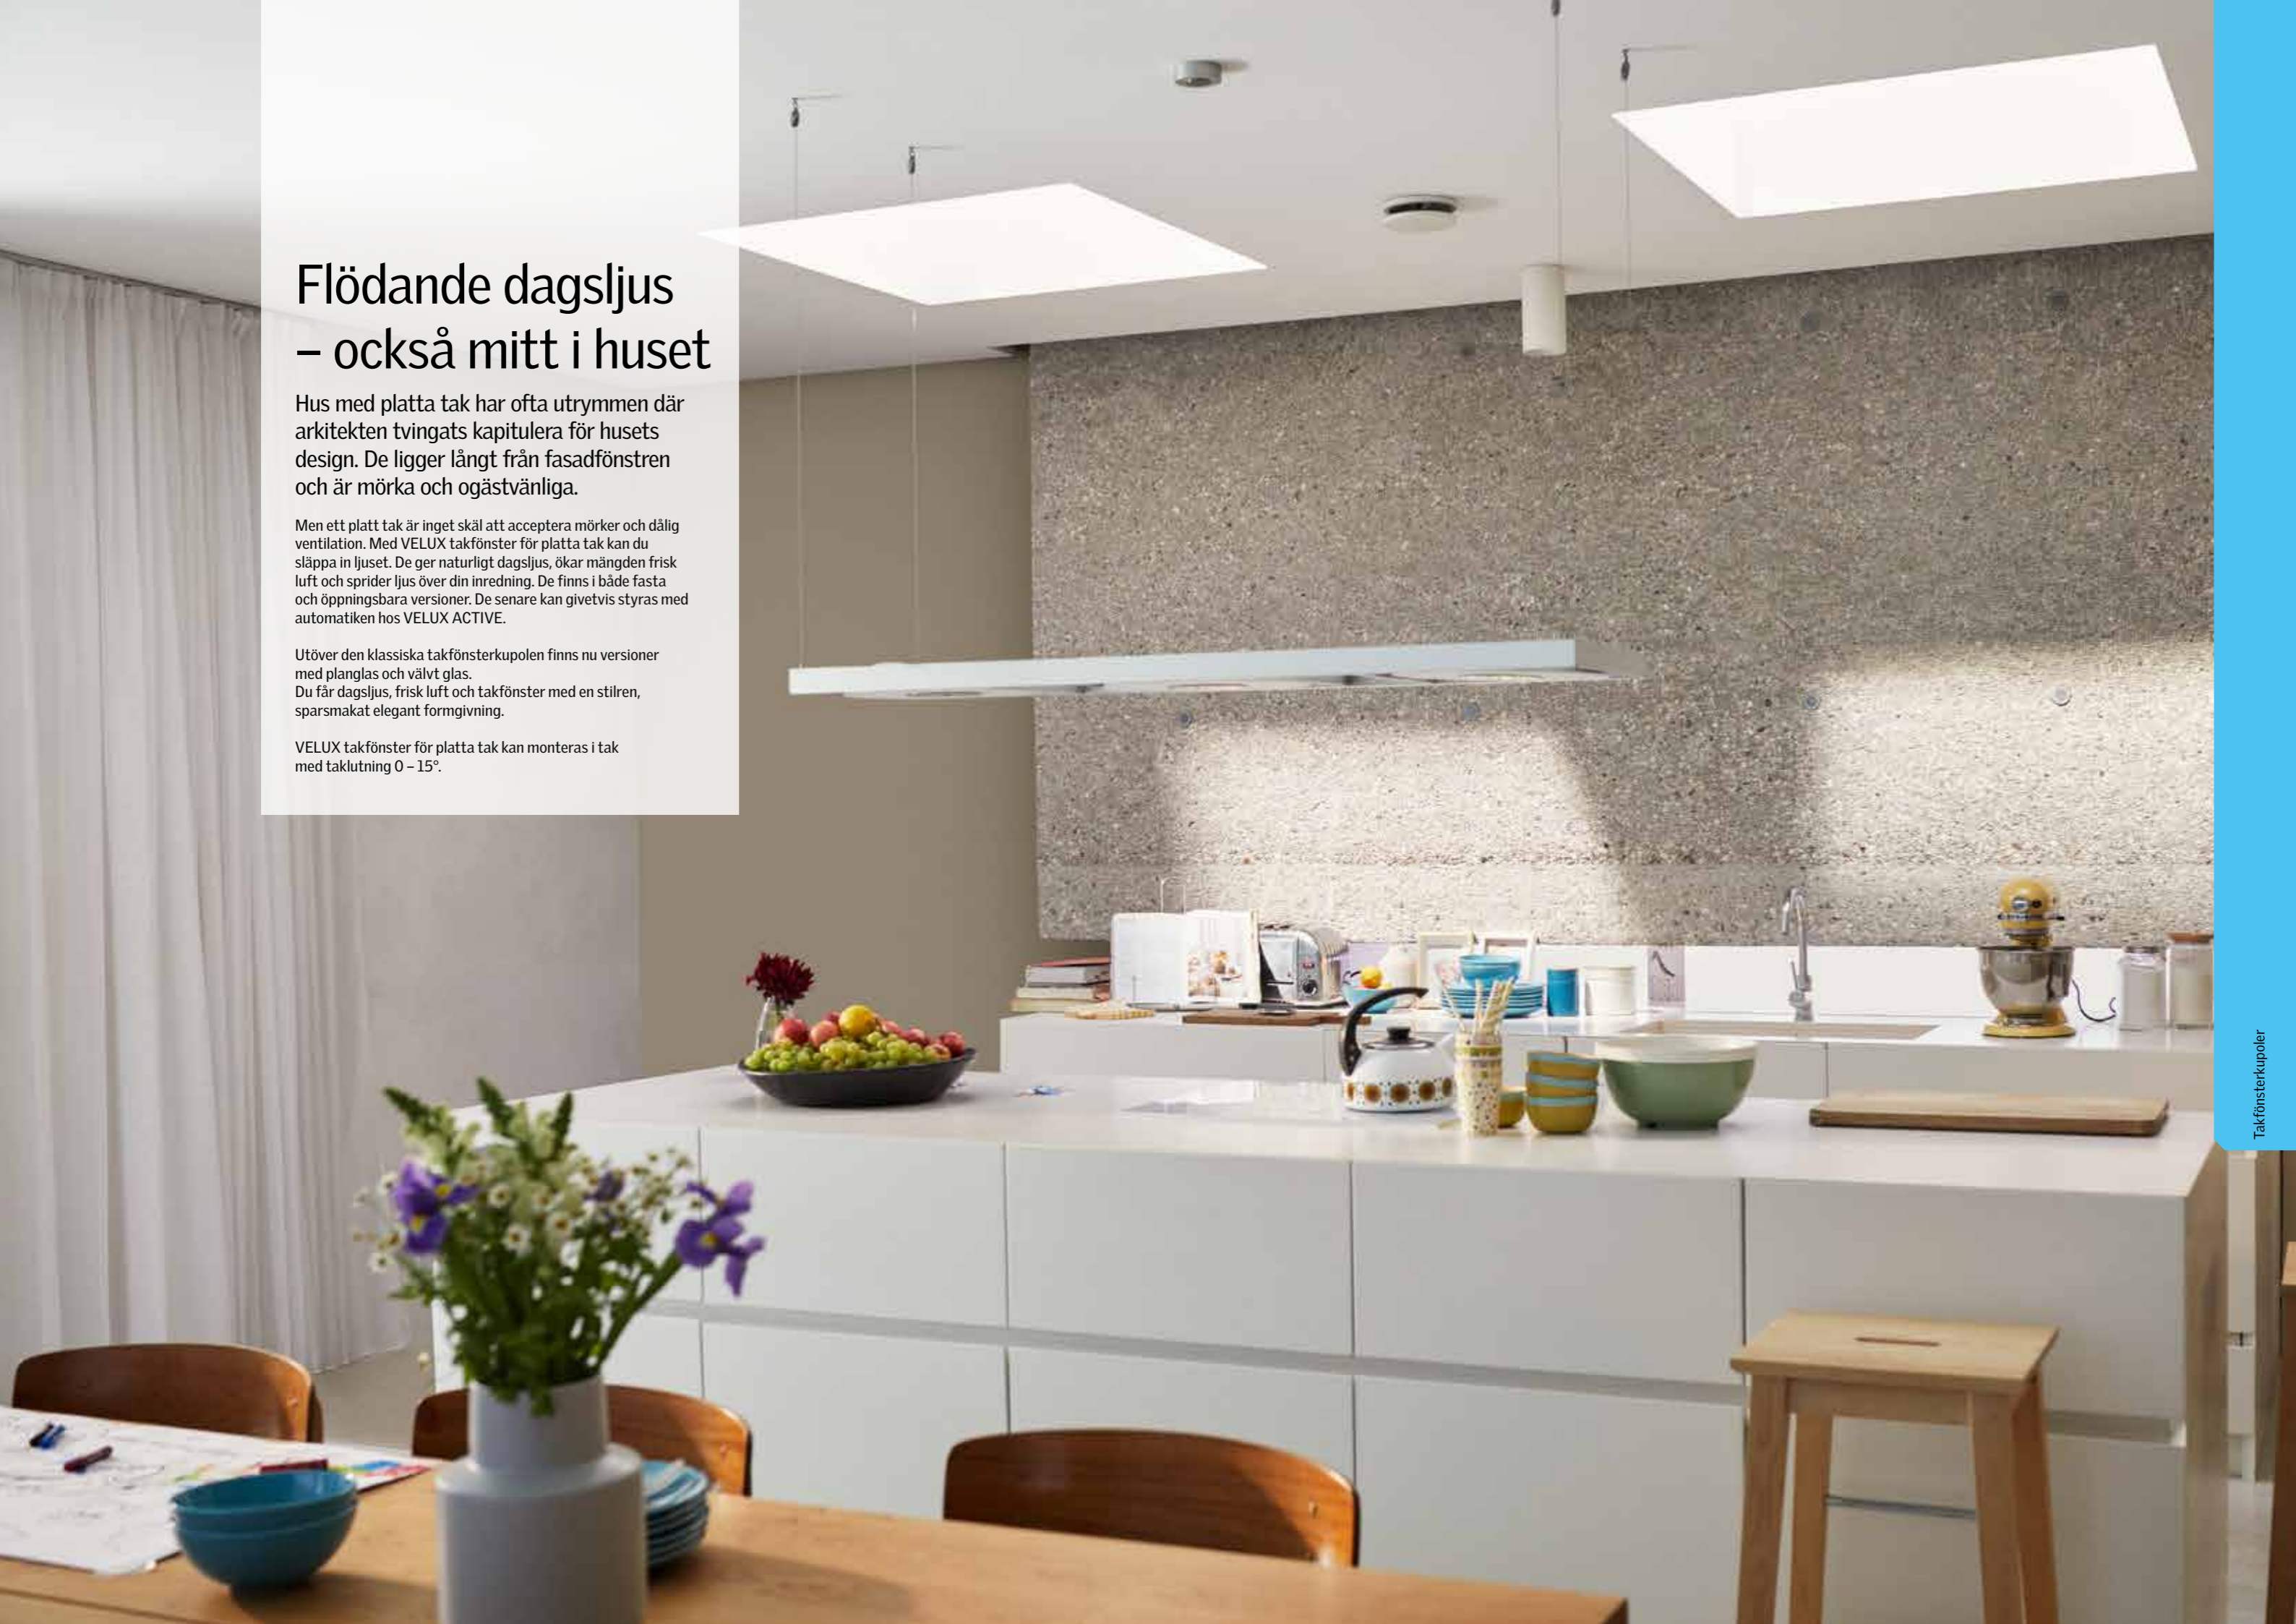

Flödande dagsljus – också mitt i huset

Hus med platta tak har ofta utrymmen där arkitekten tvingats kapitulera för husets design. De ligger långt från fasadfönstren och är mörka och ogästvänliga.

Men ett platt tak är inget skäl att acceptera mörker och dålig ventilation. Med VELUX takfönster för platta tak kan du släppa in ljuset. De ger naturligt dagsljus, ökar mängden frisk luft och sprider ljus över din inredning. De finns i både fasta och öppningsbara versioner. De senare kan givetvis styras med automatiken hos VELUX ACTIVE.

Utöver den klassiska takfönsterkupolen finns nu versioner med planglas och välvat glas. Du får dagsljus, frisk luft och takfönster med en stilren, sparsmakat elegant formgivning.

VELUX takfönster för platta tak kan monteras i tak med taklutning 0 – 15°.