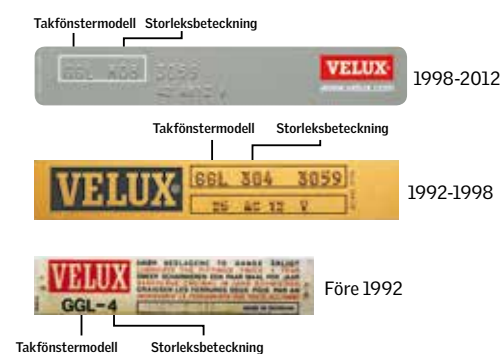

INTEGRA® Solar solskydd monteras enkelt på alla VELUX takfönster. Solskyddet har både integrerad solcell och batteri. Batteriet laddas dagtid oavsett väder. Solskyddet styr du enkelt med medföljande fjärrkontroll. Kompatibel med VELUX ACTIVE.

VELUX INTEGRA® el 230V

Passar ditt INTEGRA® takfönster

INTEGRA® solskydd monteras enkelt på ditt INTEGRA® takfönster utan kabeldragning och styrs med medföljande fjärrkontroll. Passar ditt VELUX INTEGRA® takfönster. Kompatibel med VELUX ACTIVE.

Så här hittar du storleken på ditt takfönster!

Typskylt från 2012

Äldre typskyltar sitter till höger på fönsterbågen. Ange storlekskod vid beställning.

Mörkläggningsgardin

Mörkläggning

Pick&Click!®

– monterat och klart på några minuter!