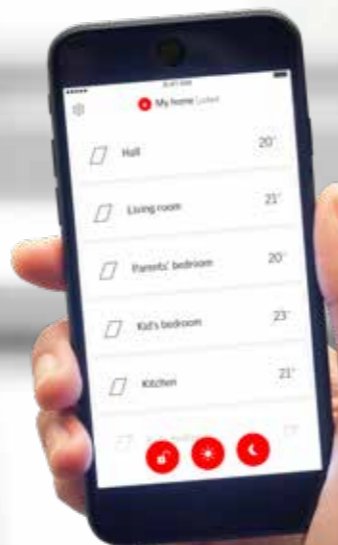

Interface för uppkoppling mot externa styrsystem

- KLF 200 - Trådlös Interface/repeater
Styr takfönster och/eller solskydd upp till totalt 5 produkter/produktgrupper
Öppna/stäng-funktion
För senaste mjukvaran, se velux.se
- KLF 050 - Trådlös Interface
Styr takfönster/solskydd 1 produkt/produktgrupp
Öppna/stäng-funktion
Kan monteras i en apparatdosa
Kopplas till extern brytare

Du får ett system som ständigt vakar över dessa viktiga värden och ger dig ett optimalt inneklimat. Dessutom – med appen som ingår i VELUX ACTIVE kan du kontrollera och styra både takfönster och solskydd från din mobil. Var du än är i världen.