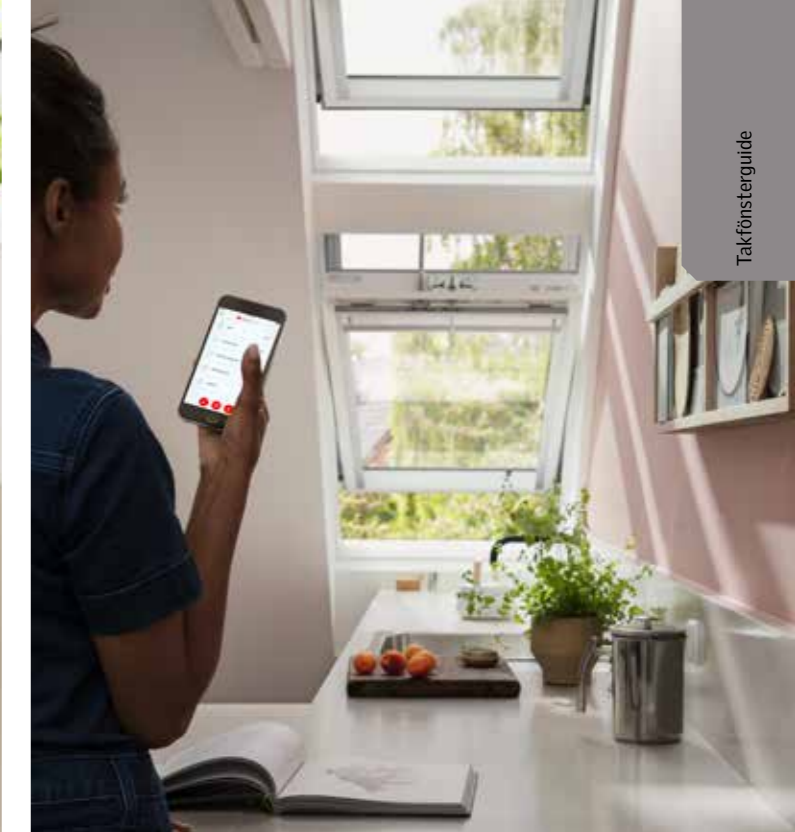

Skapa ett perfekt inneklimat – rum för rum

Sensorer vaktar ditt hem, dygnet runt, året runt. De har koll på temperatur, luftfuktighet och koldioxidnivå. Om det behövs, ser systemet till att vädra eller stänga och dra för eller dra bort solskydden. Och du behöver inte bekymra dig alls.

VELUX ACTIVE with NETATMO arbetar tillsammans med VELUX INTEGRA® takfönster och solskydd. Se det gärna så här: VELUX ACTIVE är hjärnan och VELUX INTEGRA® är handen, som utför jobbet.

VELUX ACTIVE innehåller en inomhussensor, en home control och en gateway. Om du vill kontrollera inneklimatet i flera rum är det lätt gjort. Du kan nämligen enkelt komplettera med fler sensorer – de finns som tillbehör.

I appen på din mobil får du sedan uppgifter om temperatur, luftfuktighet och koldioxidhalt i varje rum med takfönster och sensor, var för sig. Och vill du åtgärda något i ett rum gör du det enkelt med några knapptryck.

VELUX ACTIVE with NETATMO ger dig intelligent styrning av takfönster och solskydd – och ett hälsosammare hem.

Takfönsterguide

VELUX ACTIVE – aldrig längre bort än din mobil

Med den mobil-app som ingår i VELUX ACTIVE-systemet, styr du dina VELUX INTEGRA® takfönster och solskydd från var som helst.

**Enkel
installation**

– du monterar och
installerar
VELUX ACTIVE
själv!

Sensorbaserad ventilation

Smarta sensorer läser av temperatur, luftfuktighet och koldioxidnivåer och styr dina takfönster och solskydd för att ge ett hälsosammare inneklimat.

Automatisk vädring

Beroende på lokala väderförhållanden kommer systemet att vädra flera gånger per dag.

Smart värmeskydd

VELUX ACTIVE följer lokala väderprognoser och kan stänga alla VELUX INTEGRA® jalousier och markiser, t ex inför en förestående värmebölja.

Enkelt att lämna

Tryck på VELUX ACTIVE home control på vägen ut för att stänga alla dina VELUX INTEGRA® takfönster.

Säg det!

Eftersom systemet är kompatibelt med Apple HomeKit® kan du använda rösten och tala med Siri för att styra dina VELUX takfönster och solskydd.

VELUX ACTIVE

Paketet inkluderar en inomhussensor, en home control och en gateway som ansluter till internet. Appen är kostnadsfri och finns för Apple- och Android-enheter.

VELUX ACTIVE

Styr dina VELUX takfönster, solskydd och jalousier med smart sensorteknik.

with
NETATMO

Läs mer på velux.se/ACTIVE