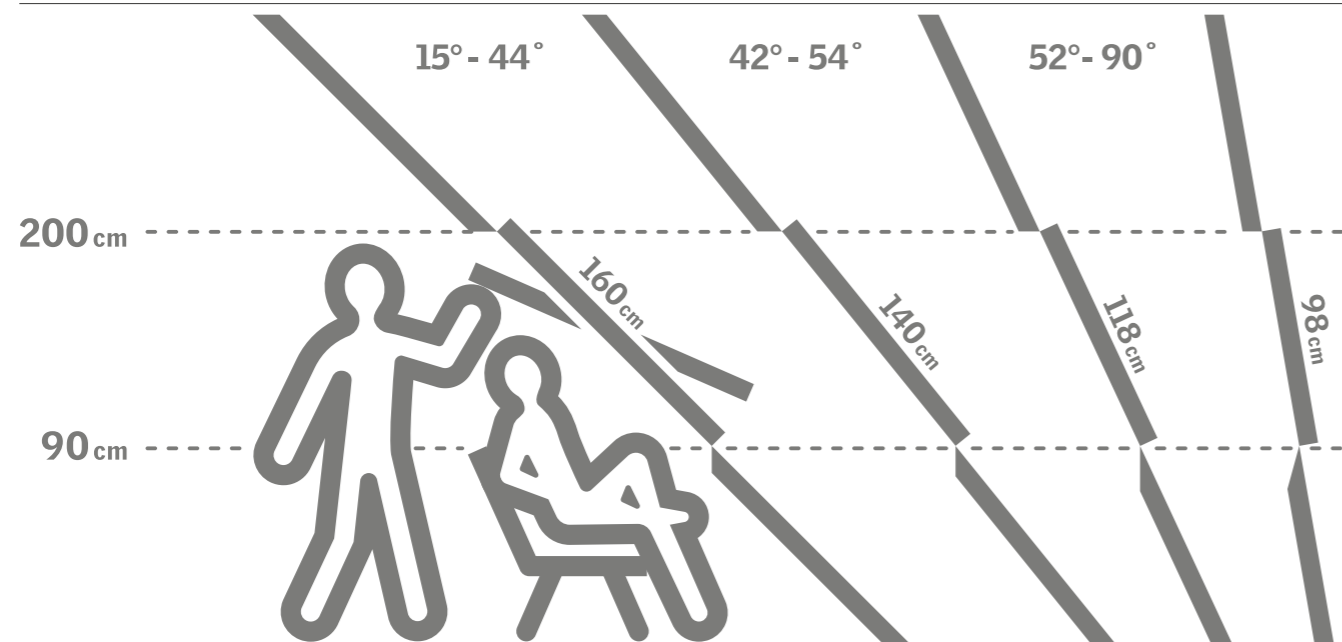

Det är alltid en bra idé att kombinera lågt och högt monterade takfönster, så att du får både utsikt och maximalt dagsljusinsläpp i rummet.

Utsikt/längd på takfönster

Taklutningen spelar en stor roll för takfönsterstorlek och placering. Ju lägre taklutning desto längre takfönster. För att få utsikt då du står upp, ska takfönstrens ovkant vara mellan 185 och 220 cm från golvet.