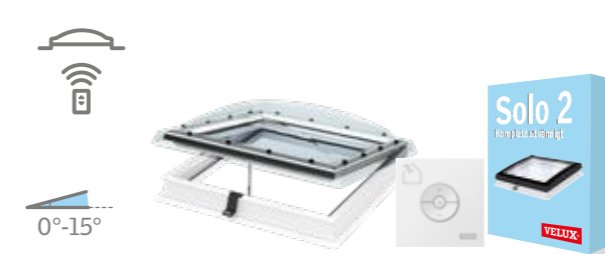

Fjärrstyrt INTEGRA®

Storlek hälmått (BxH cm)	Fjärrstyrt INTEGRA®	Solskydd		
	CVP 0000	INTEGRA® plissé	INTEGRA® mörkläggningsplissé	INTEGRA® Solar markis
		FMG	FMK	MSG
60 x 60	8.472- 10.590-	1.988- 2.485-	2.188- 2.735-	1.988- 2.485-
60 x 90	8.876- 11.095-	2.048- 2.560-	2.252- 2.815-	2.048- 2.560-
80 x 80	9.216- 11.520-	2.076- 2.595-	2.284- 2.855-	2.076- 2.595-
90 x 90	9.732- 12.165-	2.136- 2.670-	2.352- 2.940-	2.136- 2.670-
90 x 120	10.528- 13.160-	2.188- 2.735-	2.408- 3.010-	2.188- 2.735-
100 x 100	10.300- 12.875-	2.232- 2.790-	2.456- 3.070-	2.232- 2.790-
100 x 150	11.896- 14.870-	2.276- 2.845-	2.504- 3.130-	2.276- 2.845-
120 x 120	11.744- 14.680-	2.324- 2.905-	2.560- 3.200-	2.324- 2.905-
150 x 150	14.332- 17.915-	-	2.604- 3.255-	-
Leveranstid	1 vecka	2 veckor		2 veckor