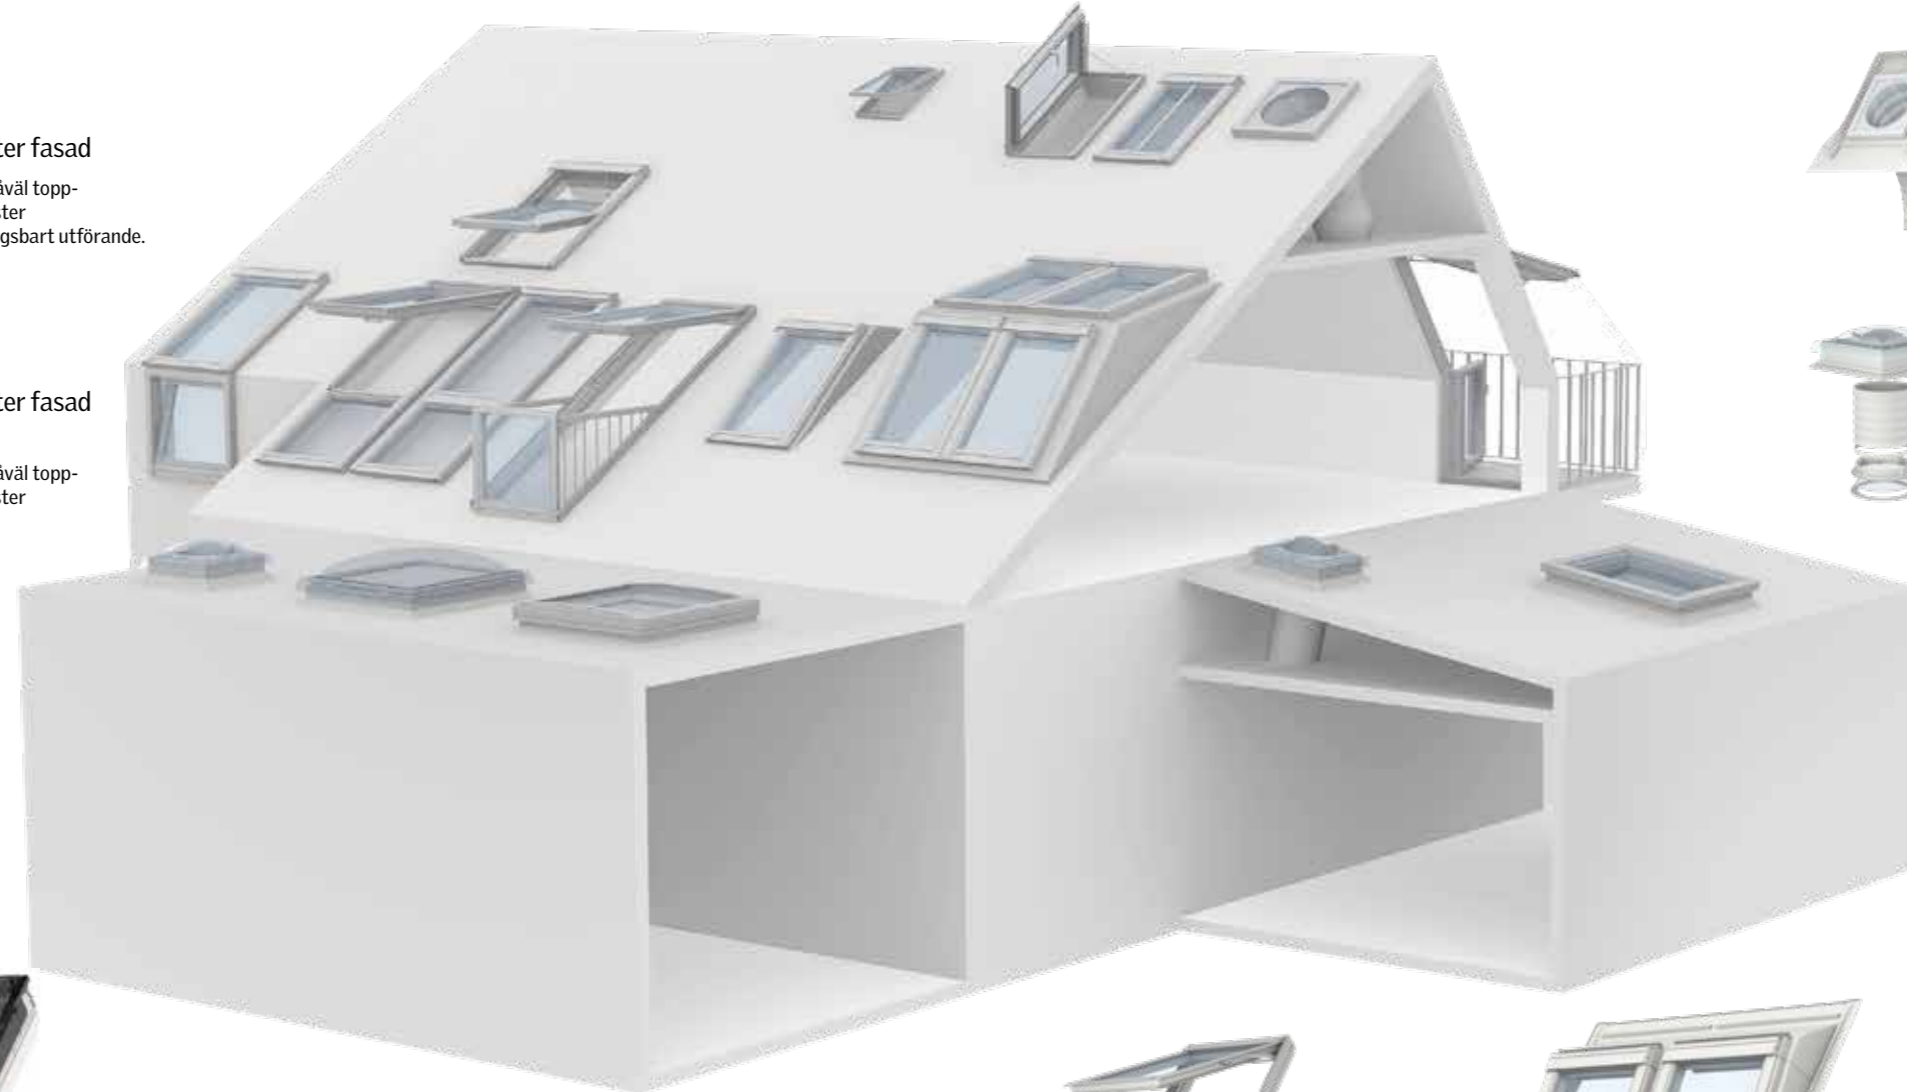

Välj produkt och funktion

Pivåhängt takfönster

- Pivåhängt, som passar i stort sett överallt i hemmet
- Takfönstret manövreras med ventilationsklaffen (sitter i ovkant)
- Se sida 36

INTEGRA® pivåhängt takfönster

Kombinationsfönster fasad sidohängt

- Kan kombineras med såväl topp- som pivåhängt takfönster
- Se sida 54

Nyhet

Takfönsterkupol

- För hus med platta tak (0-15°)
- Finns i fast och öppningsbart INTEGRA® samt i tre utföranden (takfönsterkupol välvat glas, takfönsterkupol planglas och takfönsterkupol klar)
- Se sida 110

INTEGRA® topphängt takfönster

- Fjärrstyrt topphängt takfönster
- Styrs enkelt med medföljande fjärrkontroll
- Se sida 33

Nyhet

Topphängt takfönster

- Topphängt takfönster som öppnar till 44°, så att du kan stå upprätt i fönsteröppningen
- Se sida 30

Topphängt

VELUX tophängda takfönster manövreras med ett handtag nertill och öppnas utåt och uppåt. De ger en fantastisk obruten panoramautsikt över omgivningen och maximerar mängden dagsljus som kan släppas in.