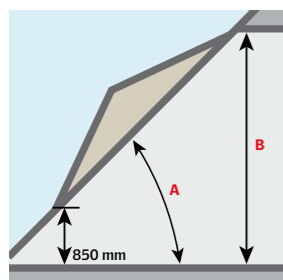

Taklutning A	min. B mm
35°	2.003
40°	2.171
45°	2.328
50°	2.470
55°	2.600
60°	2.714
65°	2.815
70°	2.900

Hålmått