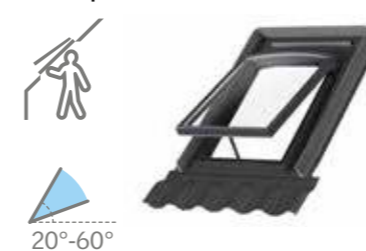

Kulturtakfönster topphängt – välvd ovankant, singelmontage

För profilerat takmaterial

- Manövreras med ett öppningsbeslag i bottenstycket
- Ej lämpad för falsat/bandtäckt och slätt takmaterial
- U-värde takfönster 3,1 W/m²K
- För oisolerade utrymmen
- Integrerad intäckningsplåt för profilerat takmaterial
- Levereras med avvattningsränna

Svart polyuretan (RAL 9011)	
Karmyttermått (BxH cm)	GVO
54 x 76	4.356:- 5.445:-
Leveranstid	1 vecka