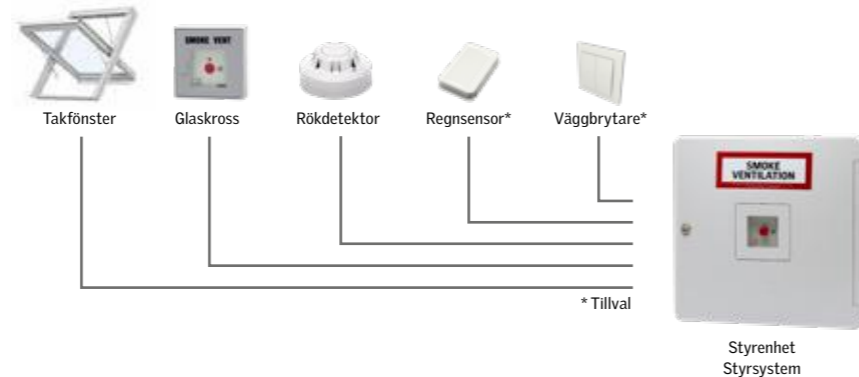

Tillval	Glaskross KFK 100	* Väggbrytare KFK 200	Rökdetektor KFA 100
  Leveranstid ca 1 vecka För larm och manövrering	900:- 1.125:-	 Leveranstid ca 1 vecka Tryck-knapp för manövrering (komfort-öppning)	 Leveranstid ca 1 vecka För styrenhet KFX
  * Regnsensor KLA 200 Leveranstid ca 1 vecka För styrenhet KFX	300:- 375:-	 Styrenhet KFC 220 Leveranstid ca 1 vecka Styr upp till 8 takfönster/2 takfönsterkupoler	908:- 1.135:-