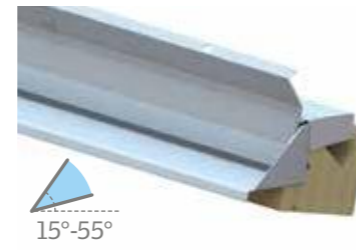

Övergång – takfönster/fasadfönster

- Anpassningsbar mellan 15°-55°
- Övergång till fasadfönster/dörr av annat fabrikat än VELUX
- Färdigbehandlad vitmålad yta
- Finns även som klarlackad

För kombifasad		För montage takfönster / fasadfönster
Storlekstyp	EFY	
MK00		464:- 580:-
PK00		480:- 600:-
SK00		504:- 630:-
Leveranstid		5 veckor

	Välvt glas INTEGRA® öppningsbart	Välvt glas fast takfönster	Planglas INTEGRA® öppningsbart	Planglas fast takfönster	Klar INTEGRA® öppningsbart	Klar fast takfönster	Rökglas	Takutgång
Hälmått (BxH cm)	CVP 1093	CFP 1093	CVP 2093	CFP 2093	CVP 0000	CFP 0000	CSP	CXP
60 x 60	9.328:- 11.660:-	5.332:- 6.665:-	8.764:- 10.955:-	4.768:- 5.960:-	7.876:- 9.845:-	3.880:- 4.850:-	-	-
60 x 90	9.880:- 12.350:-	5.884:- 7.355:-	9.256:- 11.570:-	5.260:- 6.575:-	8.280:- 10.350:-	4.284:- 5.355:-	-	-
80 x 80	10.352:- 12.940:-	6.356:- 7.945:-	9.680:- 12.100:-	5.684:- 7.105:-	8.620:- 10.775:-	4.624:- 5.780:-	-	-
90 x 90	11.056:- 13.820:-	7.060:- 8.825:-	10.308:- 12.885:-	6.312:- 7.890:-	9.136:- 11.420:-	5.140:- 6.425:-	-	-
90 x 120	12.152:- 15.190:-	8.156:- 10.195:-	11.288:- 14.110:-	7.292:- 9.115:-	9.932:- 12.415:-	5.936:- 7.420:-	-	12.876:- 16.095:-
100 x 100	11.840:- 14.800:-	7.844:- 9.805:-	11.008:- 13.760:-	7.012:- 8.765:-	9.704:- 12.130:-	5.708:- 7.135:-	15.716:- 19.645:-	12.380:- 15.475:-
100 x 150	14.116:- 17.645:-	10.120:- 12.650:-	13.020:- 16.275:-	9.024:- 11.280:-	11.300:- 14.125:-	7.304:- 9.130:-	-	-
120 x 120	13.924:- 17.405:-	9.928:- 12.410:-	12.844:- 16.055:-	8.848:- 11.060:-	11.148:- 13.935:-	7.152:- 8.940:-	19.364:- 24.205:-	15.292:- 19.115:-
150 x 150	-	-	-	-	13.736:- 17.170:-	9.740:- 12.175:-	-	-
Leveranstid	1 vecka	1 vecka	1 vecka	1 vecka	1 vecka	1 vecka	1 vecka	1 vecka

Tillval	Diffusionsspärr	Klämlist	Förhöjningsarg 150 mm
Hälmått (BxH cm)	BBX 0000	ZZZ 210	ZCE 0015
60 x 60	284:- 355:-	312:- 390:-	2.280:- 2.850:-
60 x 90	284:- 355:-	312:- 390:-	2.412:- 3.015:-
80 x 80	284:- 355:-	312:- 390:-	2.436:- 3.045:-
90 x 90	284:- 355:-	312:- 390:-	2.540:- 3.175:-
90 x 120	284:- 355:-	312:- 390:-	2.648:- 3.310:-
100 x 100	284:- 355:-	312:- 390:-	2.620:- 3.275:-
100 x 150	284:- 355:-	312:- 390:-	3.040:- 3.800:-
120 x 120	284:- 355:-	312:- 390:-	2.936:- 3.670:-
150 x 150	284:- 355:-	312:- 390:-	3.564:- 4.455:-
Leveranstid	1 vecka	1 vecka	1 vecka