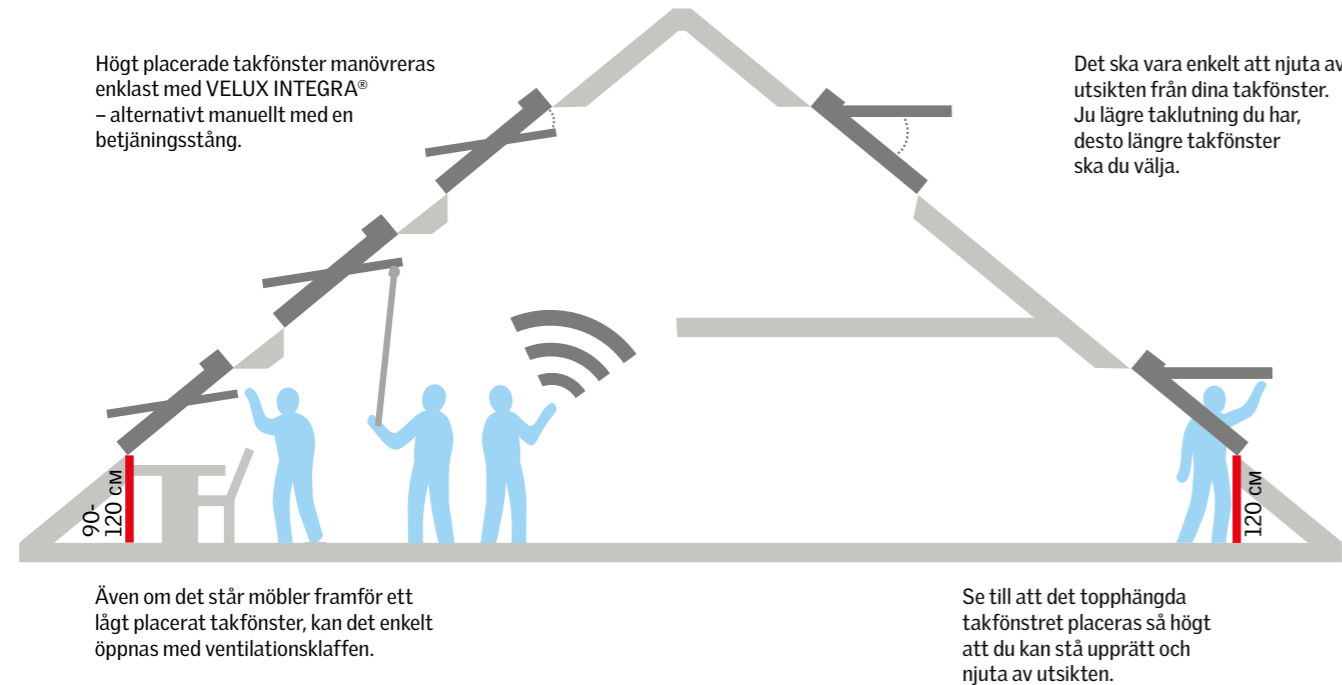

Det fjärrstyrda takfönstret

Med VELUX INTEGRA® kan du öppna och stänga med bara ett tryck på fjärrkontrollen. Automaten gör ditt liv enklare och bekvämare – och du får bästa tänkbara inneklimat.

Välj mellan INTEGRA® (el 230V) eller INTEGRA® Solar med solcell som laddar ett inbyggt batteri som driver takfönstret. Både INTEGRA® el 230V och INTEGRA® Solar har samma egenskaper och är förberedda för VELUX solskydd.

...ett klick och du har frisk luft!

INTEGRA® Solar

Motor och batteri är dolt monterade i karmen. Regnsensorn och solcellen sitter på topplådan, som laddar batteriet i alla väder under dagen. Eftersom inga elkablar behövs blir monteringen både enklare och billigare. Extremt låg driftkostnad då solen inte skickar några elräkningar. Förberedd för VELUX INTEGRA® Solar solskydd.

INTEGRA®

Motorn är dolt monterad i karmen och kopplas till bostadens elsystem (230V). Förberedd för VELUX INTEGRA® solskydd.

Takfönsterguide – Välj placering

Bedöm takfönstrets placering i förhållande till taktyp, rummets funktion och dina personliga önskemål, samt ljusspridningen. Det ska vara enkelt att njuta av utsikten från dina takfönster.

Det är alltid en bra idé att kombinera lågt och högt monterade takfönster, så att du får både utsikt och maximalt dagsljusinsläpp i rummet.

Utsikt/längd på takfönster

Taklutningen spelar en stor roll för takfönsterstorlek och placering. Ju lägre taklutning desto längre takfönster. För att få utsikt då du står upp, ska takfönstrens ovkant vara mellan 185 och 220 cm från golvet.