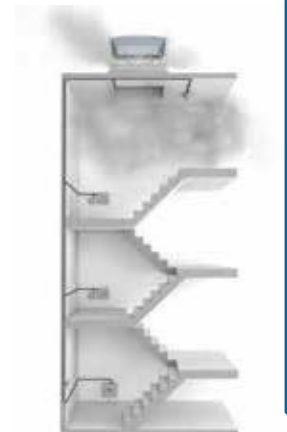

Tillval	Glaskross KFK 100	* Väggbrytare KFK 200	Rökdetektor KFA 100
  Leveranstid ca 1 vecka För larm och manövrering	900:- 1.125:-	 Leveranstid ca 1 vecka Tryck-knapp för manövrering (komfort-öppning)	 Leveranstid ca 1 vecka För styrenhet KFX
  * Regnsensor KLA 200 Leveranstid ca 1 vecka För styrenhet KFX	300:- 375:-	 Styrenhet KFC 220 Leveranstid ca 1 vecka Styr upp till 8 takfönster/2 takfönsterkupoler	908:- 1.135:-

* A_{vc,ref1300} 3,4 m²