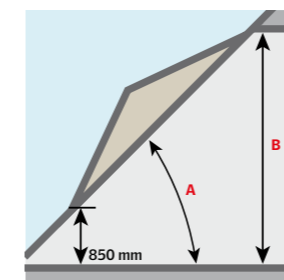

Taklutning A	min. B mm
35°	2.003
40°	2.171
45°	2.328
50°	2.470
55°	2.600
60°	2.714
65°	2.815
70°	2.900

Hålmått