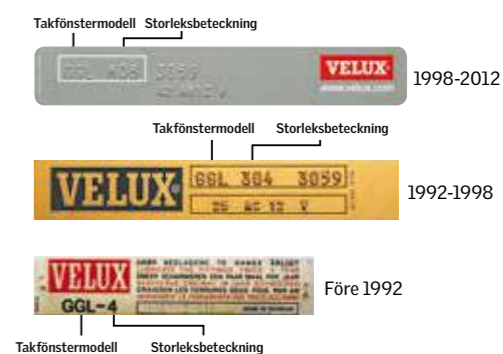

Typskylt från 2012

Äldre typskyltar sitter till höger på fönsterbågen. Ange storlekskod vid beställning.