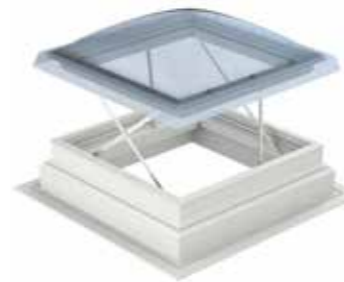

Brand- och rökgasventilation		Styrsystem KFX 210
Storlek hälmått (BxH cm)	CSP	6.908:- 8.635:-
100 x 100		
120 x 120		
Leveranstid		1 vecka