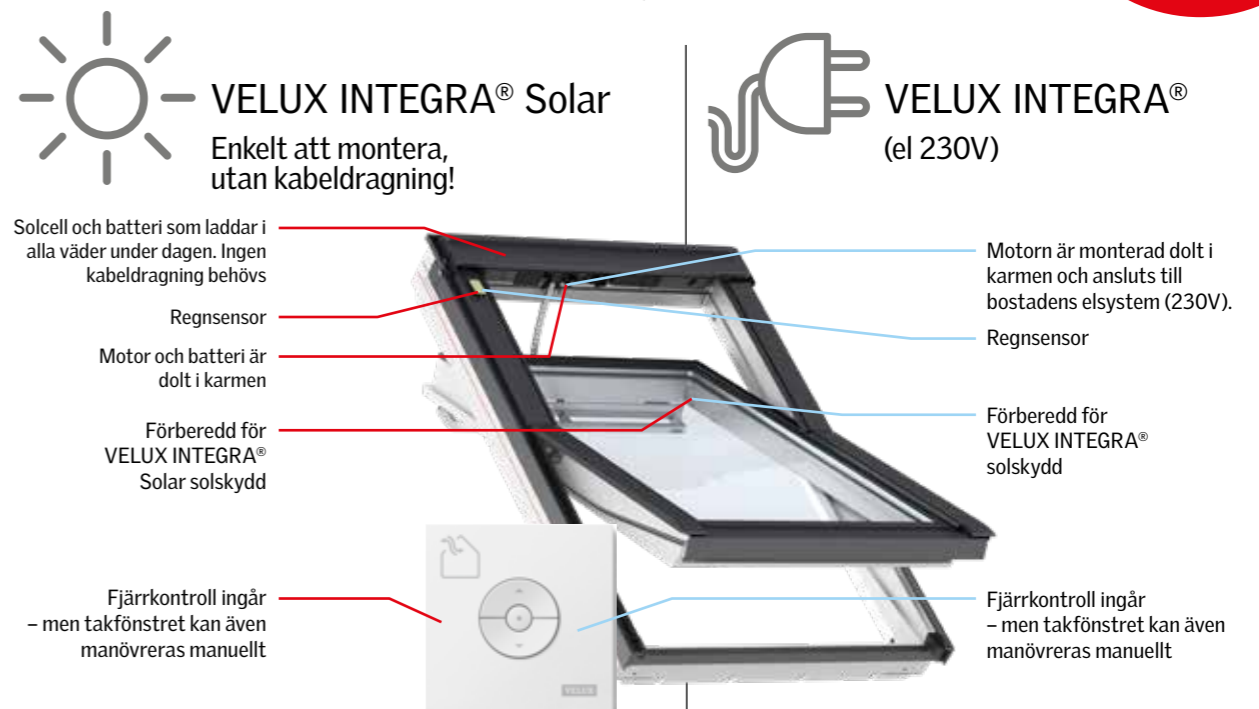

INTEGRA® Solar

Motor och batteri är dolt monterade i karmen. Regnsensorn och solcellen sitter på topplådan, som laddar batteriet i alla väder under dagen. Eftersom inga elkablar behövs blir monteringen både enklare och billigare. Extremt låg driftkostnad då solen inte skickar några elräkningar. Förberedd för VELUX INTEGRA® Solar solskydd.

INTEGRA®

Motorn är dolt monterad i karmen och kopplas till bostadens elsystem (230V). Förberedd för VELUX INTEGRA® solskydd.