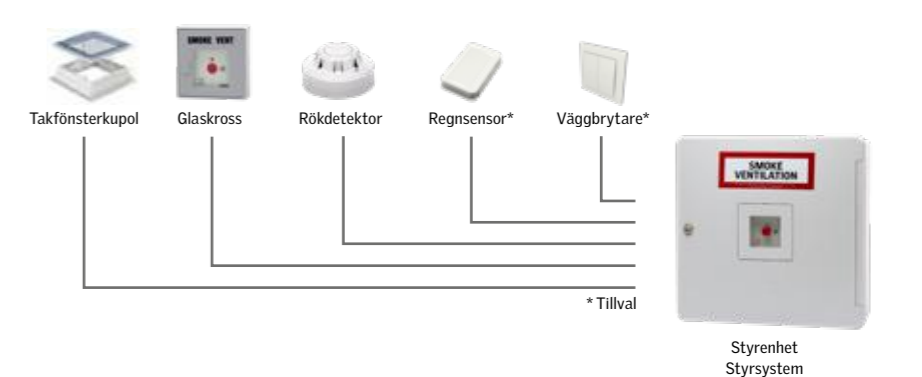

Tillval	Glaskross KFK 100	* Väggbrytare KFK 200	Rökdetektor KFA 100
  Leveranstid ca 1 vecka För larm och manövrering	900:- 1.125:-	 Leveranstid ca 1 vecka Tryck-knapp för manövrering (komfort-öppning)	 Leveranstid ca 1 vecka För styrenhet KFX
  * Regnsensor KLA 200 Leveranstid ca 1 vecka För styrenhet KFX	300:- 375:-	 Styrenhet KFC 220 Leveranstid ca 1 vecka Styr upp till 8 takfönster/2 takfönsterkupoler	908:- 1.135:-

* A_{vc,ref1300} 3,4 m²