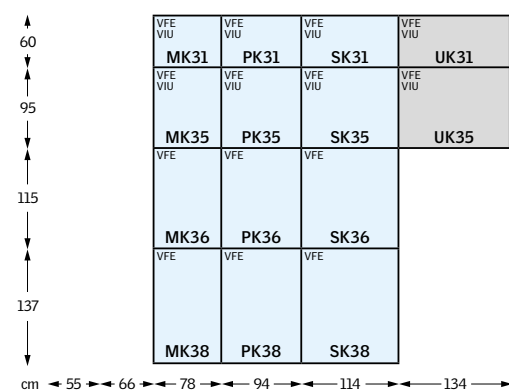

Storleksdiagram

Takfönster

Höjd på fönster

Fasta underdelar i taklutningen under takfönster

Fasadfönster lodrät under takfönster

Kulturfönster

Takbalkong (CABRIO)

Takterrass