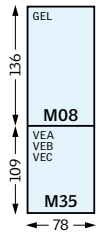

Takterrass