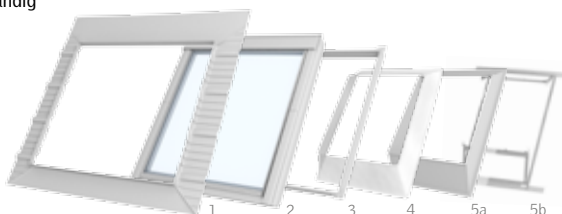

- Fönsterkrage med avvattningsränna**
Ansluter till undertaket.
- Pivåhängt/topphängt takfönster**
Inkl. ZWC-plåtar.
- Isoleringsram (BDX)**
Förebygger köldbryggor.
- Diffusionskrage (BBX)**
- Smyginklädnad (LSC)**
Ger en korrekt och fin invändig anslutning. (Taktjocklek 125-430 mm.)**
- Monteringsram för smyg (LSG)**