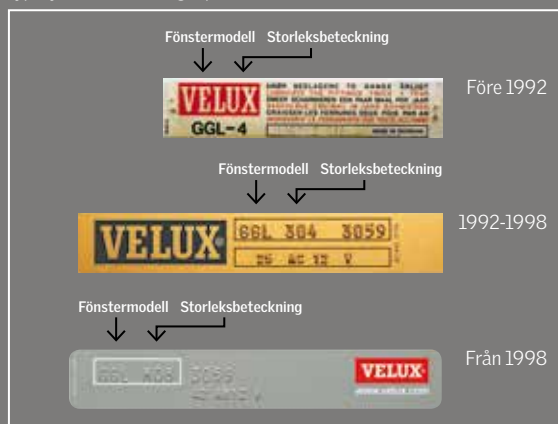

Om du behöver solskydd, service eller reservdelar till ditt takfönster är det alltid en bra idé att läsa av typskylten innan du kontaktar en av våra återförsäljare eller vänder dig till vår kundservice.

Typskylten sitter till höger på fönsterramen