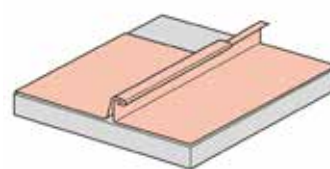

Plåt/bandtäckt tak

Tak med plåttäckning av t ex koppar, zink, stålplåt eller aluminium.