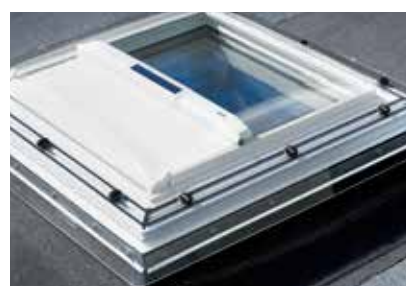

Markis

För att stoppa solvärmens klart överlägsen. Den är placerad utanför isolerrutan, vilket gör att man hindrar solens strålar från att värma upp glaskassetten och därmed höja rumstemperaturen.
OBS! Finns ej till planglaslösningen.