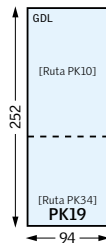

Takbalkong (CABRIO)