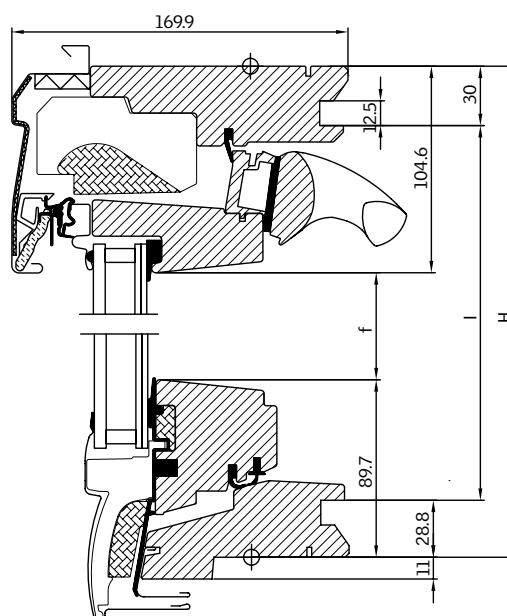

H = Karmyttermått
f = Effektivt glasmått
l = Smygmått

Mått (mm)

Bredd	Storlek	Karm- yttermått	Effektivt glasmått	Smyg- mått
		W	e	k
	CK01	550	371	495
	CK02, CK04, CK06	550	371	495
	FK04, FK06, FK08	660	481	605
	MK04, MK06, MK08, MK10, MK12	780	601	725
	PK04, PK06, PK08, PK10	942	763	887
	SK06, SK08, SK10	1140	961	1085
	UK04, UK08, UK10	1340	1161	1285