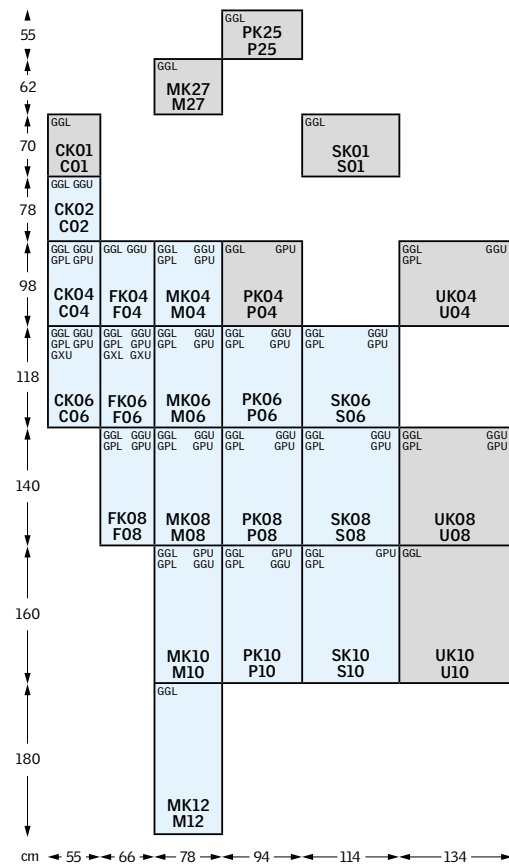

Storleksdiagram

Takfönster

Höjd på fönster