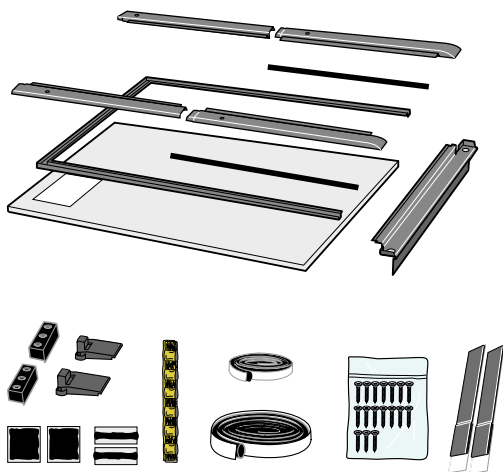

2 till 3-glas utbytesset IGR

Används om man vill ersätta en 2-glas ruta till 3-glas. Den består av de komponenter som krävs för utbyte bortsett från 3-glasrutan som måste beställas separat. En 3-glasruta reducerar snösmältningen på fönstret och förebygger därmed fördämning under takfönstret.

Ytbehandling		Takfönster Everfinish	Eftermonteringsset	Utbytesset 2 – 3 glas	Isolerruta Komfort Energi
Typ		Komfort Energi GGU 0066 IS2	ZIS*	IGR	IPL 0066 3 glas ruta
Karmyttermått (BxH cm)	Storlekstyp				
55 x 70	CK01		620:- 775:-		
55 x 78	CK02	4.500:- 5.625:-	620:- 775:-	1.008:- 1.260:-	1.240:- 1.550:-
55 x 98	CK04	4.588:- 5.735:-	620:- 775:-		1.296:- 1.620:-
55 x 118	CK06	4.680:- 5.850:-	620:- 775:-		1.392:- 1.740:-
66 x 98	FK04	4.812:- 6.015:-	620:- 775:-		1.256:- 1.570:-
66 x 118	FK06	4.904:- 6.130:-	620:- 775:-	1.064:- 1.330:-	1.436:- 1.795:-
66 x 140	FK08	5.036:- 6.295:-	620:- 775:-		1.588:- 1.985:-
78 x 98	MK04	5.080:- 6.350:-	620:- 775:-	1.120:- 1.400:-	1.392:- 1.740:-
78 x 118	MK06	5.528:- 6.910:-	620:- 775:-	1.176:- 1.470:-	1.520:- 1.900:-
78 x 140	MK08	5.844:- 7.305:-	620:- 775:-	1.236:- 1.545:-	1.616:- 2.020:-
78 x 160	MK10	6.200:- 7.750:-	620:- 775:-		2.284:- 2.855:-
78 x 180	MK12		620:- 775:-		
94 x 98	PK04		620:- 775:-		1.464:- 1.830:-
94 x 118	PK06	6.112:- 7.640:-	620:- 775:-		2.020:- 2.525:-
94 x 140	PK08	6.648:- 8.310:-	620:- 775:-	1.288:- 1.610:-	2.188:- 2.735:-
94 x 160	PK10	7.008:- 8.760:-	620:- 775:-	1.344:- 1.680:-	2.300:- 2.875:-
114 x 70	SK01				
114 x 118	SK06	6.648:- 8.310:-	620:- 775:-	1.288:- 1.610:-	2.104:- 2.630:-
114 x 140	SK08	7.232:- 9.040:-	620:- 775:-	1.344:- 1.680:-	2.312:- 2.890:-
114 x 160	SK10		620:- 775:-		
Leveranstid		1 vecka	1 vecka	1 vecka	1 vecka
Taktlutning		15-90°	15-90°	15-90°	15-90°