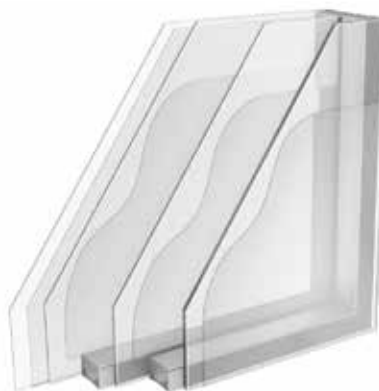

7 Glas

Vare sig du renoverar eller skissar på ett helt nytt, energimedvetet hus, kommer VELUX takfönster att ge dig ett bättre inomhusklimat med mer dagsljus och frisk luft. Nedanstående schema hjälper dig att enkelt välja rätt glas för dina ändamål.

Rutegenskaper	Komfort Extra --70	Komfort Energi --66	Komfort Energi Plus --62
	2-glas	3-glas	3-glas
Extra energibesparande Lågenergiglas ger minskad värmeförlust genom fönstret och ett bättre inomhusklimat.	•	••	•••
Solvärmetillskott Under vintersäsongen är den solvärme som kommer in i byggnaden, ett välkommet tillskott.	•••	••	••
Ljudisolering Om rummet vetter mot en bullrig miljö, kan denna ruta minska det störande ljudet. Rutan reducerar även ljudet från kraftigt regn, hagel och liknande väderlek.	•	••	•••
Säkerhetsglas - invändigt Laminerat glas ger ökat skydd mot personskada (inga skärvor faller in om glaset skulle gå sönder). Lämpligt i utrymmen där personer vistas rakt under fönstret.	✓	✓	✓
Härdat glas - utvändigt Härdat utvändigt rutan gör din glaskasset mer motståndskraftig mot hagelskurar, stormvindar och kraftiga snölaster.	✓	✓	✓
Smutsavvisande - utvändigt Easy to clean-beläggning som minimerar behovet av rengöring av utsidan och ger dig en klarare utsikt när det regnar eller vid daggbildning på den yttre glasrutan.		✓	
Anti dagg Anti dagg-beläggningen minskar den avkylning som sker under natten och därmed ökar yttemperaturen på rutan något. Detta reducerar antalet dagar med utvändigt dagg väsentligt och håller rutan klar.		✓	✓
Minskad blekning av ytor och textilier Folien mellan de laminerade glaserna stoppar en stor del av UV-ljuset, vilket gör att ytor, mattor och andra textilier inte bleks lika fort.	✓	✓	✓
U-värde glas W/m²K (norm EN 673)	1,1	0,7	0,5
U-värde fönster W/m²K (norm EN ISO 12567-2)	1,3	1,0	0,8
Ljudreduktion R_w-värde (norm EN ISO 717-1)	35	37	42
Visuell ljustransmittans τ_v-värde (norm EN 410)	0,80	0,69	0,65
Ultraviolett transmittans τ_{UV}-värde (norm EN 410)	0,05	0,05	0,05
Solenergi-transmittans g-värde (norm EN 410)	0,63	0,50	0,50

• Bra •• Bättre ••• Bäst ✓ Produkten har denna egenskap

För tekniska värden eller andra glastyper; kontakta din återförsäljare eller besök vår hemsida www.velux.se