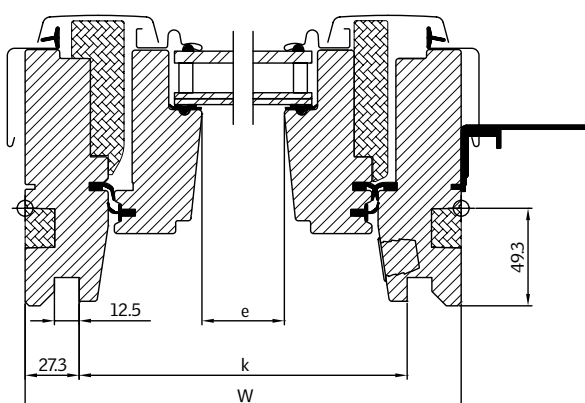

Tvårsnitt av fönster

Horisontell sektion

W = Karmyttermått
e = Effektivt glasmått
k = Smygmått