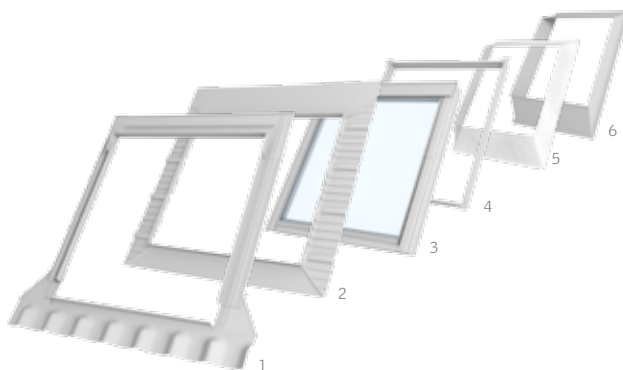

Singelmontage

Paketlösning – komplett smyg

SOLO 7

I paketet ingår:

- Intäckningsplåt**
Ger en tät anslutning mellan fönster och yttertak.
- Fönsterkrage med avvattningsränna**
Ansluter till undertaket.
- Pivåhängt/topphängt takfönster**
- Isoleringsram (BDX)**
Förebygger köldbrygger.
- Diffusionskrage (BBX)**
- Smyginklädnad (LSC)**
Ger en korrekt och fin invändig anslutning. (Taktjocklek 125-430 mm.)*