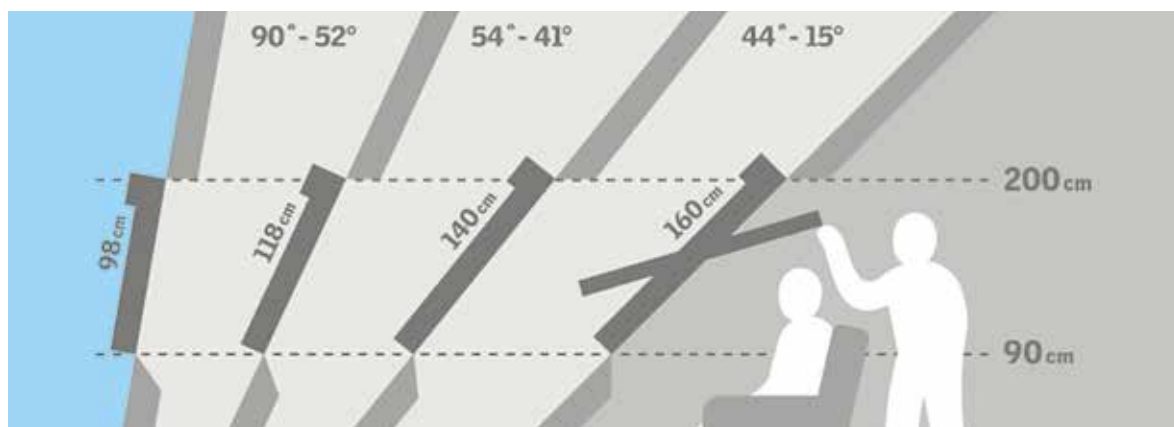

Fördelar med låg respektive hög placering

Låg placering

– när du vill sitta och njuta av utsikten. Med låg placering kommer ljuset att falla in nära fönstret.

Hög placering

– ger maximal spridning av ljuset i rummet och samtidigt möjlighet till snabb vädring med den skorstenseffekten.

Låg och hög placering

– ger mer ljus. Här kan du både sitta ner och stå upp och njuta av utsikten.

Utsikt/längd på fönster

Taklutningen spelar en stor roll för fönsterstorlek och placering. Ju lägre taklutning desto längre fönster. För att få utsikt, då du står upp, ska takfönstrets ovkant vara

mellan 185 och 220 cm från golvet. Då du sitter ner är den normala ögonhöjden ca 120 cm över golvet – placera fönstrets underkant ca 90 cm från golvet så får du bäst utsikt.

Kombinationer

VELUX takfönster kan kombineras i det oändliga. OBS att illustrationerna inte visar eventuella takstolar