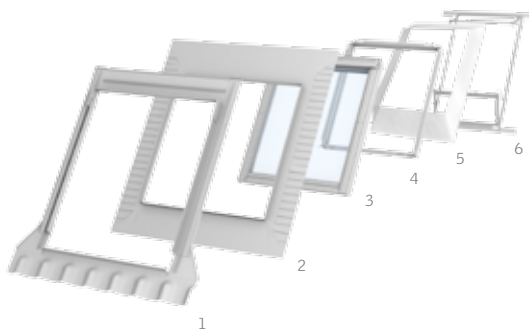

Vi reserverar oss för feltryck samt förbehåller oss rätten till ändringar.

Singelmontage

Paketlösning – förberedd smyg

SOLO 3

I paketet ingår:

- Intäckningsplåt**
Ger en tät anslutning mellan fönster och yttertak.
- Fönsterkrage med avvattningsränna**
Ansluter till undertaket.
- Pivåhängt/topphängt takfönster**
- Isoleringsram (BDX)**
Förebygger köldbryggor.
- Diffusionskrage (BBX)**
- Monteringsram för smyg (LSG)**