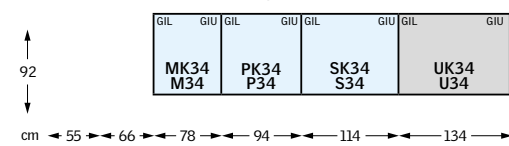

Fasta underdelar i taklutningen under takfönster