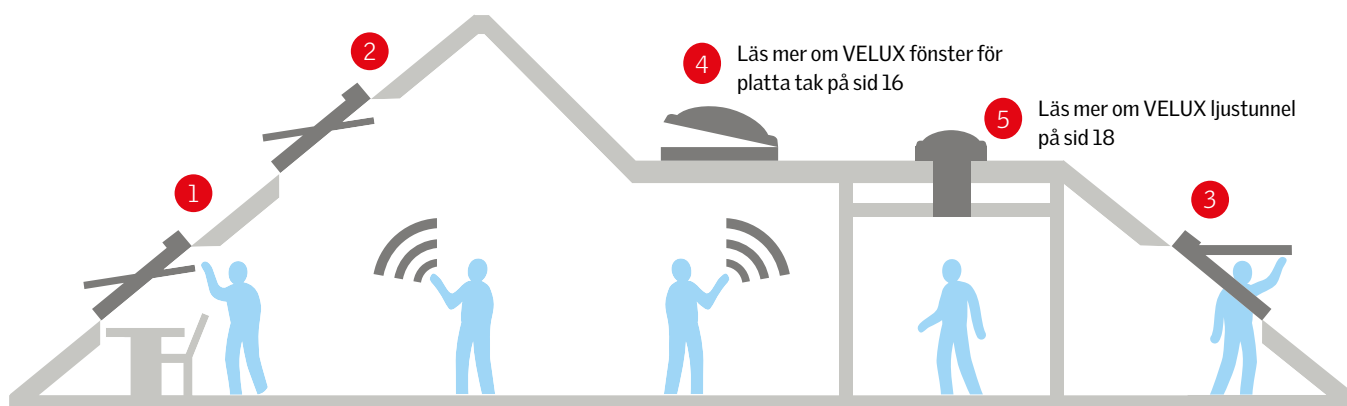

4 Läs mer om VELUX fönster för platta tak på sid 16

5 Läs mer om VELUX ljustunnel på sid 18