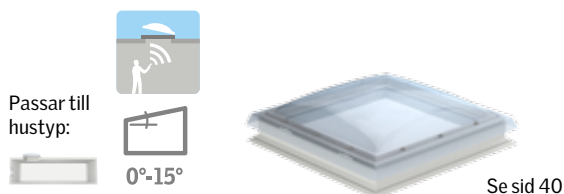

Hantverkarutgång - GXU

- Öppnas sidohängt vilket gör det enklare att ta sig ut på taket
- Utstigningsmått 53x109 cm, bredden x höjden.
- Kan monteras höger- eller vänsterhängt
- Invändig ytbehandling Everfinish - vitmålad underhållsfri yta (GXU).
- VELUX gardiner monteras enkelt i fönsterbågens beslag.