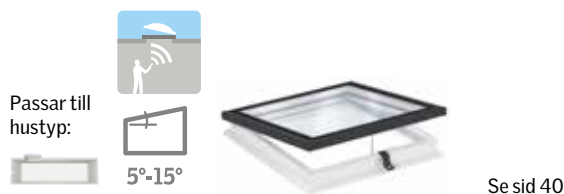

Hantverkarutgång - GXU

- Öppnas sidohängt vilket gör det enklare att ta sig ut på taket
- Utstigningsmått 53x109 cm, bredden x höjden.
- Kan monteras höger- eller vänsterhängt
- Invändig ytbehandling Everfinish - vitmålad underhållsfri yta (GXU).
- VELUX gardiner monteras enkelt i fönsterbågens beslag.