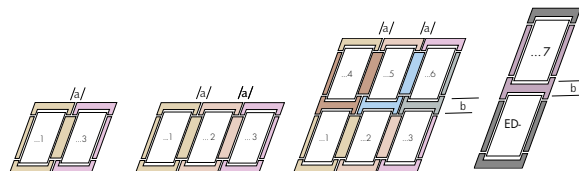

Installationsprodukter

Kombinationsmontage

Tillval

Koppar-/zinktillägg*: fr 760:-
fr 950:-

Leveranstid ca 2 veckor.

* valsblank zink

Kulörtillägg: fr 1.000:-
fr 1.250:-

Valfri NCS/RAL-kulör.

Leveranstid 6 veckor.

Ingen returrätt.

18 mm karmavstånd

100 mm karmavstånd

Typ	Karmytter-mått* (BxH cm)	Storleks-typ	18 mm karmavstånd		100 mm karmavstånd						
			Profilerade tak	Isolerings-ram¹⁾	Vänster höger	Mitt	Övre vänster	Övre mitt	Övre höger	Övre	Isolerings-ram¹⁾
			EBW 0021B	BDX 2011	EKW 0021E	EKW 0002	EKW 0004	EKX 0005	EKW 0006	EKW 0007	BDX 2000
55 x 70	CK01		1.408:- 1.760:-		1.224:- 1.530:-	612:- 765:-	612:- 765:-	612:- 765:-	612:- 765:-	612:- 765:-	488:- 610:-
55 x 78	CK02		1.408:- 1.760:-	976:- 1.220:-	1.224:- 1.530:-	612:- 765:-	612:- 765:-	612:- 765:-	612:- 765:-	612:- 765:-	488:- 610:-
55 x 98	CK04		1.444:- 1.805:-	976:- 1.220:-	1.256:- 1.570:-	628:- 785:-	628:- 785:-	628:- 785:-	628:- 785:-	628:- 785:-	488:- 610:-
55 x 118	CK06		1.640:- 2.050:-	976:- 1.220:-	1.428:- 1.785:-	716:- 895:-	716:- 895:-	716:- 895:-	716:- 895:-	716:- 895:-	488:- 610:-
66 x 98	FK04		1.508:- 1.885:-	976:- 1.220:-	1.312:- 1.640:-	656:- 820:-	656:- 820:-	656:- 820:-	656:- 820:-	656:- 820:-	488:- 610:-
66 x 118	FK06		1.544:- 1.930:-	976:- 1.220:-	1.340:- 1.675:-	672:- 840:-	672:- 840:-	672:- 840:-	672:- 840:-	672:- 840:-	488:- 610:-
66 x 140	FK08		1.692:- 2.115:-	976:- 1.220:-	1.472:- 1.840:-	736:- 920:-	736:- 920:-	736:- 920:-	736:- 920:-	736:- 920:-	488:- 610:-
78 x 98	MK04		1.656:- 2.070:-	976:- 1.220:-	1.440:- 1.800:-	720:- 900:-	720:- 900:-	720:- 900:-	720:- 900:-	720:- 900:-	488:- 610:-
78 x 118	MK06		1.724:- 2.155:-	976:- 1.220:-	1.500:- 1.875:-	752:- 940:-	752:- 940:-	752:- 940:-	752:- 940:-	752:- 940:-	488:- 610:-
78 x 140	MK08		1.772:- 2.215:-	976:- 1.220:-	1.544:- 1.930:-	772:- 965:-	772:- 965:-	772:- 965:-	772:- 965:-	772:- 965:-	488:- 610:-
78 x 160	MK10		1.856:- 2.320:-	976:- 1.220:-	1.616:- 2.020:-	808:- 1.010:-	808:- 1.010:-	808:- 1.010:-	808:- 1.010:-	808:- 1.010:-	488:- 610:-
78 x 180	MK12		1.908:- 2.385:-	976:- 1.220:-	1.656:- 2.070:-	828:- 1.035:-	828:- 1.035:-	828:- 1.035:-	828:- 1.035:-	828:- 1.035:-	488:- 610:-
94 x 118	PK06		1.792:- 2.240:-	976:- 1.220:-	1.556:- 1.945:-	780:- 975:-	780:- 975:-	780:- 975:-	780:- 975:-	780:- 975:-	488:- 610:-
94 x 140	PK08		1.840:- 2.300:-	976:- 1.220:-	1.600:- 2.000:-	800:- 1.000:-	800:- 1.000:-	800:- 1.000:-	800:- 1.000:-	800:- 1.000:-	488:- 610:-
94 x 160	PK10		1.908:- 2.385:-	976:- 1.220:-	1.656:- 2.070:-	828:- 1.035:-	828:- 1.035:-	828:- 1.035:-	828:- 1.035:-	828:- 1.035:-	488:- 610:-
114 x 118	SK06		1.940:- 2.425:-	976:- 1.220:-	1.688:- 2.110:-	844:- 1.055:-	844:- 1.055:-	844:- 1.055:-	844:- 1.055:-	844:- 1.055:-	488:- 610:-
114 x 140	SK08		1.956:- 2.445:-	976:- 1.220:-	1.700:- 2.125:-	852:- 1.065:-	852:- 1.065:-	852:- 1.065:-	852:- 1.065:-	852:- 1.065:-	488:- 610:-
114 x 160	SK10		2.104:- 2.630:-	976:- 1.220:-	1.832:- 2.290:-	916:- 1.145:-	916:- 1.145:-	916:- 1.145:-	916:- 1.145:-	916:- 1.145:-	488:- 610:-
Leveranstid			1 vecka	1 vecka	1 vecka	1 vecka	1 vecka	1 vecka	1 vecka	1 vecka	1 vecka

Då en utvändig jalusi ska monteras på fönster i kombinationsmontage, måste karmavstånd ovan/under vara 250 mm samt minst 100 mm i sidled.