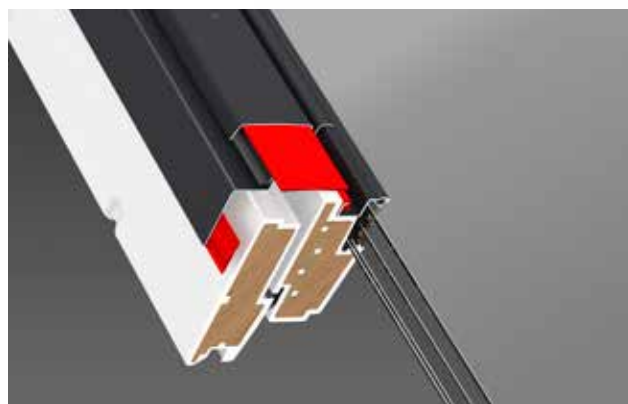

VELUX Extra – för snörika områden och riktigt tufft väder

Kallt och snöigt väder innebär påfrestningar på huset, inte minst takfönstren. Om ett takfönster täcks av snö och is under en längre period, kan isen hindra smältvattnet från att rinna bort.

VELUX takfönster för snörika områden – VELUX Extra – är en ny robust konstruktion med 3-glas, extra packningar i nederdel och på sidorna, förseglade skruvar samt en väderbeständig tätningssmassa.

Detta minimerar risken för att smältvatten ska läcka in och gör fönstret idealiskt för områden där vädret är verkligen tufft.

Packningarna sluter tätt vid takfönstrets nedre del och på sidorna av karmen/ramen. Detta skapar en barriär mot smältvattnet.