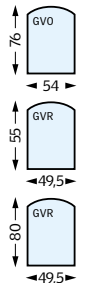

Kulturfönster